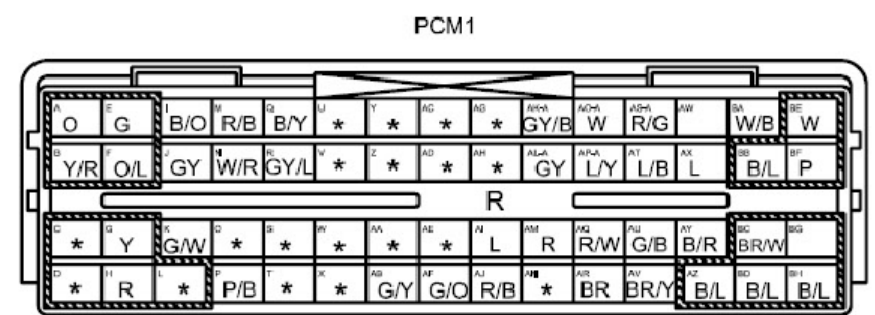

2.6 发动机控制系统

777

0140-01
PCM(F)

0140-02

0140-34

F-01

主熔断器盒

0140-02

线控继电器

0140-34

主继电器

(参考00F部分)

LAUNCH

发动机控制系统 (续)

0140-01 PCM(F)

0140-03 1号喷嘴 (INJ)