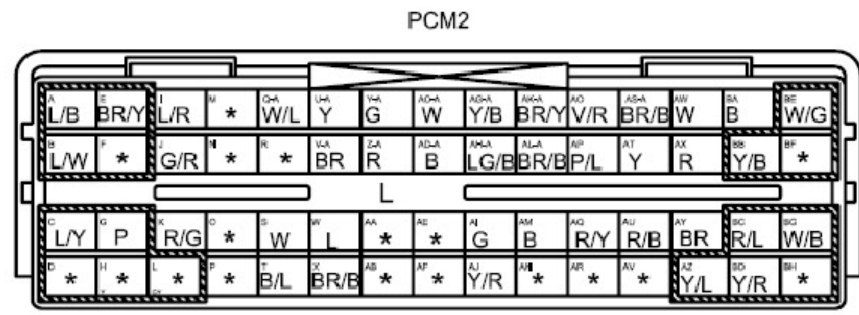

线控继电器

0140-34

主继电器

(参考00F部分)

LAUNCH

发动机控制系统 (续)

0140-01 PCM(F)

0140-03 1号喷嘴 (INJ)