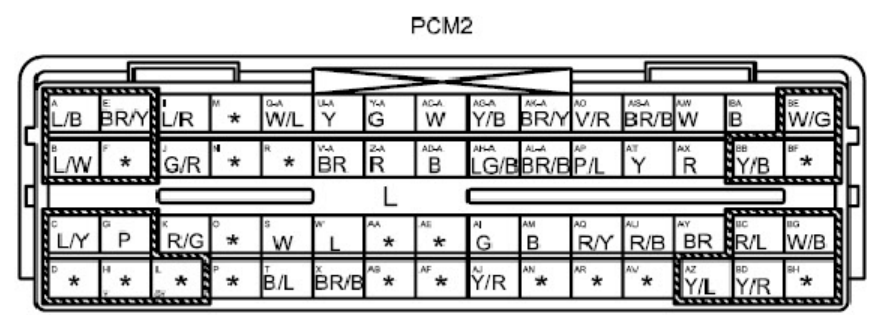

2.6 发动机控制系统

777

0140-01
PCM(F)

0140-02

0140-34

F-01

主熔断器盒

0140-02

线控继电器

0140-34

主继电器

(参考00F部分)

LAUNCH

发动机控制系统 (续)

0140-01 PCM(F)

0140-03 1号喷嘴 (INJ)

0140-04 2号喷嘴 (INJ)

0140-05 3号喷嘴 (INJ)

0140-06 4号喷嘴 (INJ)