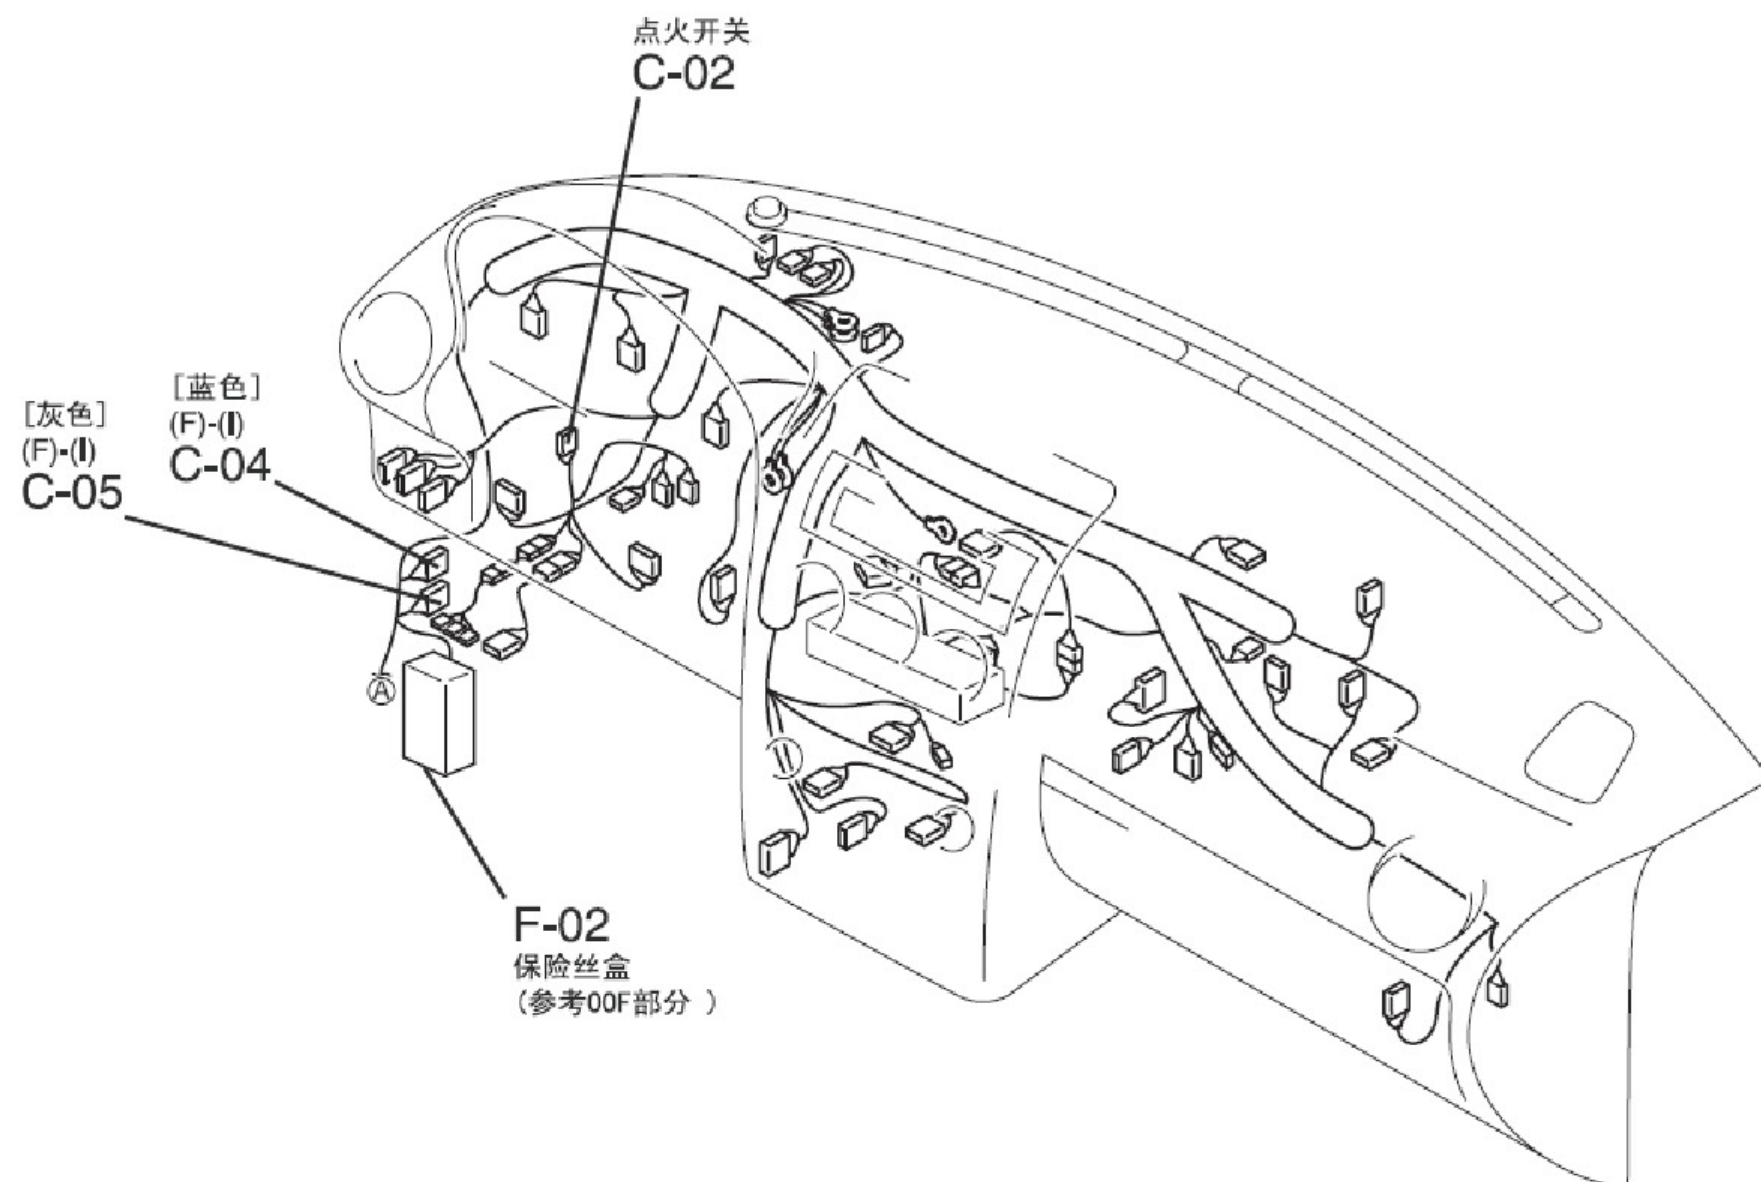

线控继电器

0140-34

主继电器

(参考00F部分)

LAUNCH

发动机控制系统 (续)

0140-01 PCM(F)

0140-03 1号喷嘴 (INJ)

0140-04 2号喷嘴 (INJ)

0140-05 3号喷嘴 (INJ)

0140-06 4号喷嘴 (INJ)