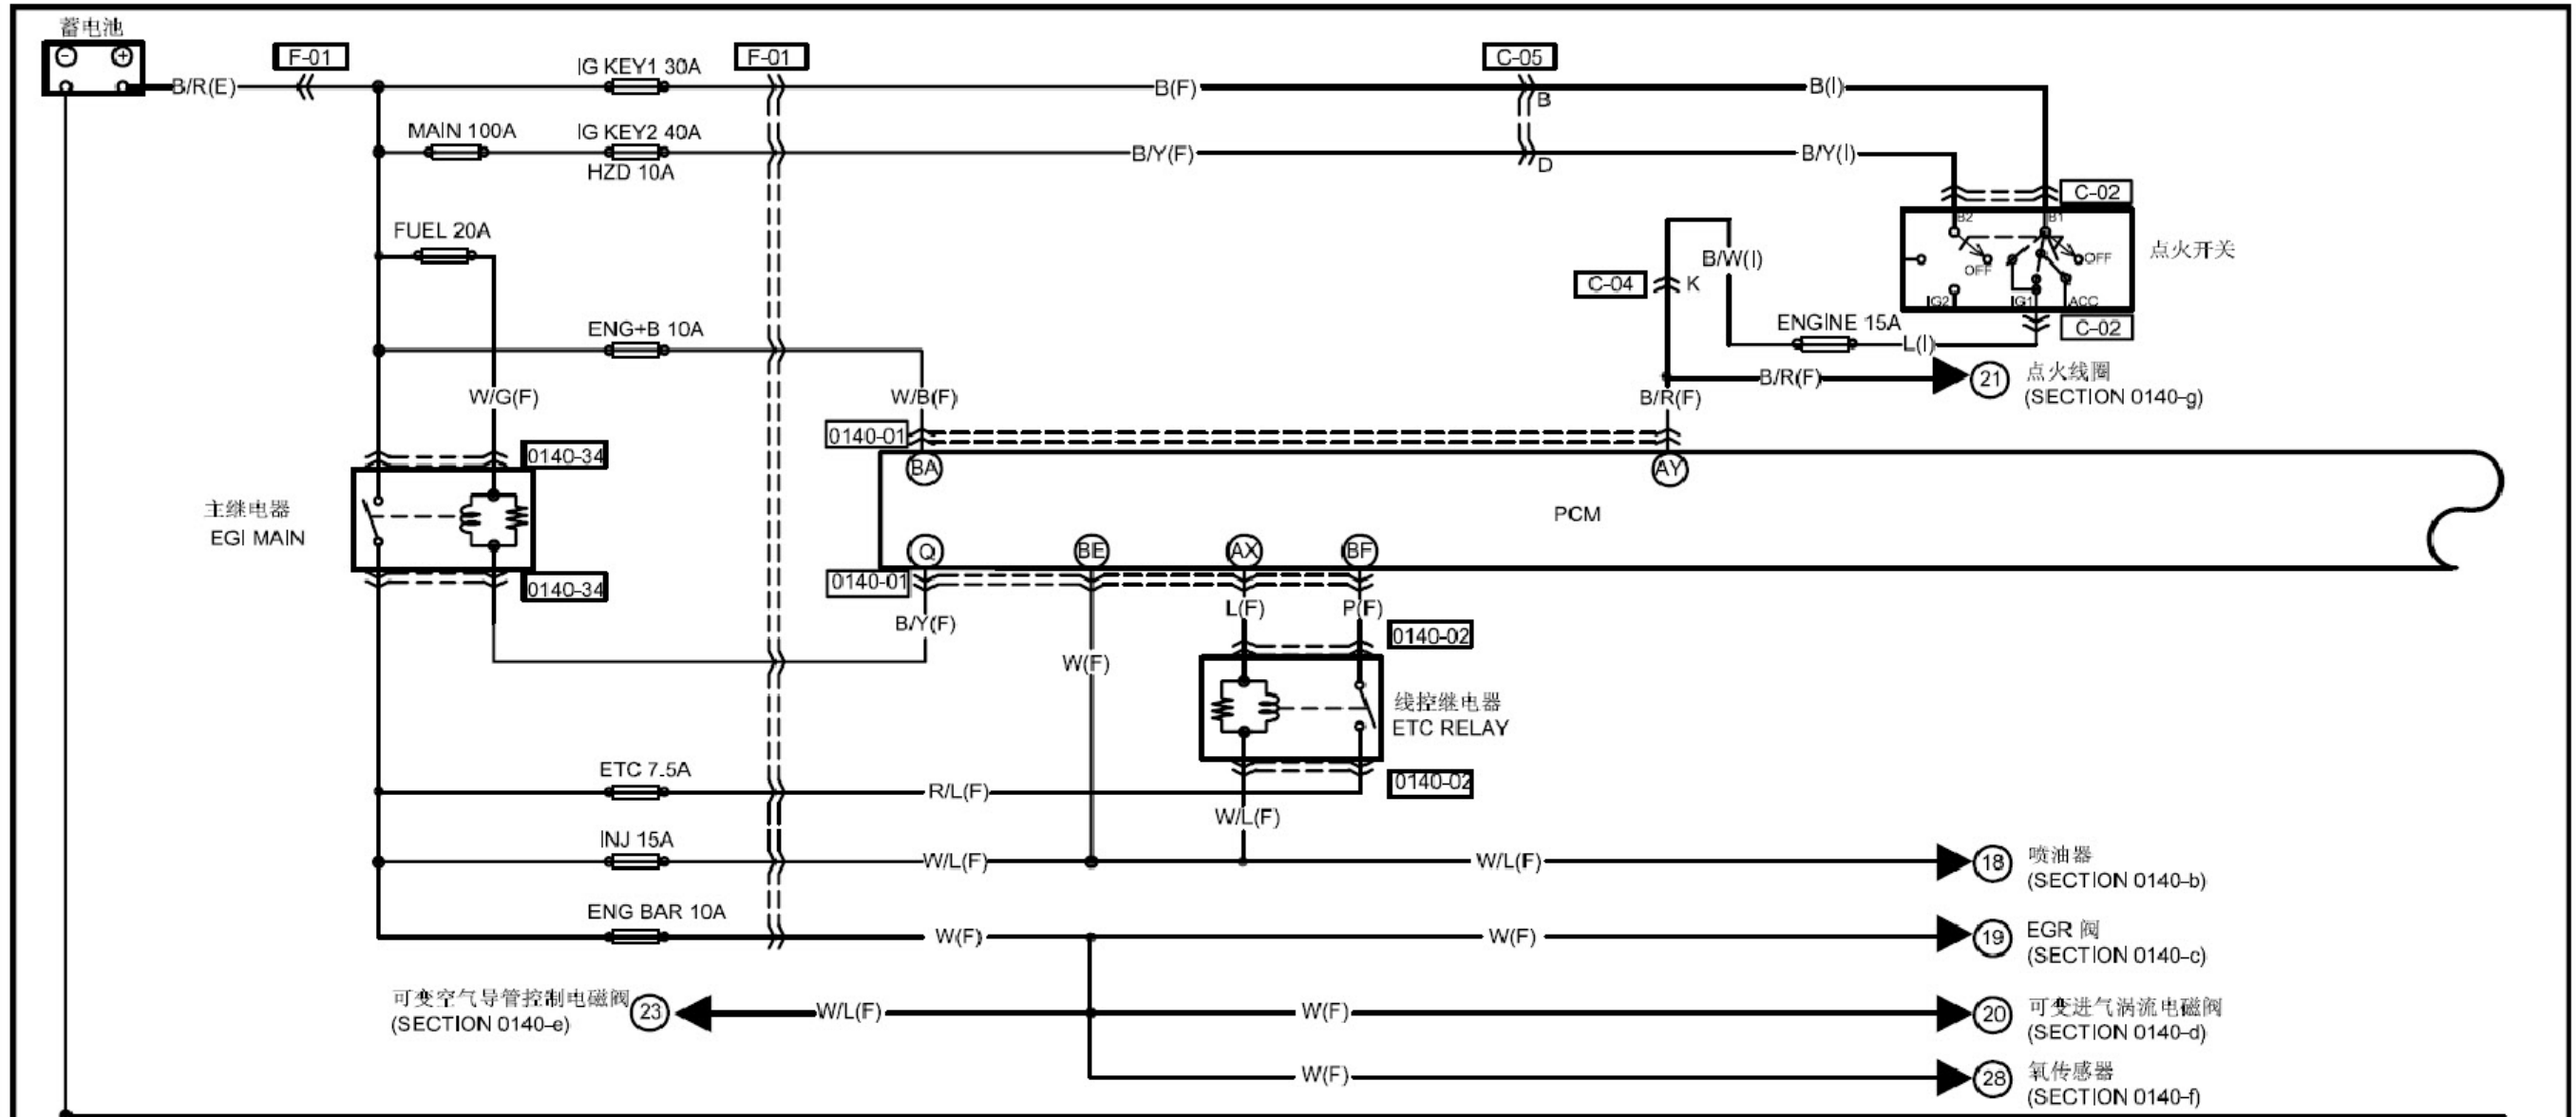

2.6 发动机控制系统

777

0140-01
PCM(F)

0140-02

0140-34

F-01

主熔断器盒

0140-02

线控继电器

0140-34

主继电器

(参考00F部分)

LAUNCH

发动机控制系统 (续)

0140-01 PCM(F)

0140-03 1号喷嘴 (INJ)

0140-04 2号喷嘴 (INJ)

0140-05 3号喷嘴 (INJ)

0140-06 4号喷嘴 (INJ)