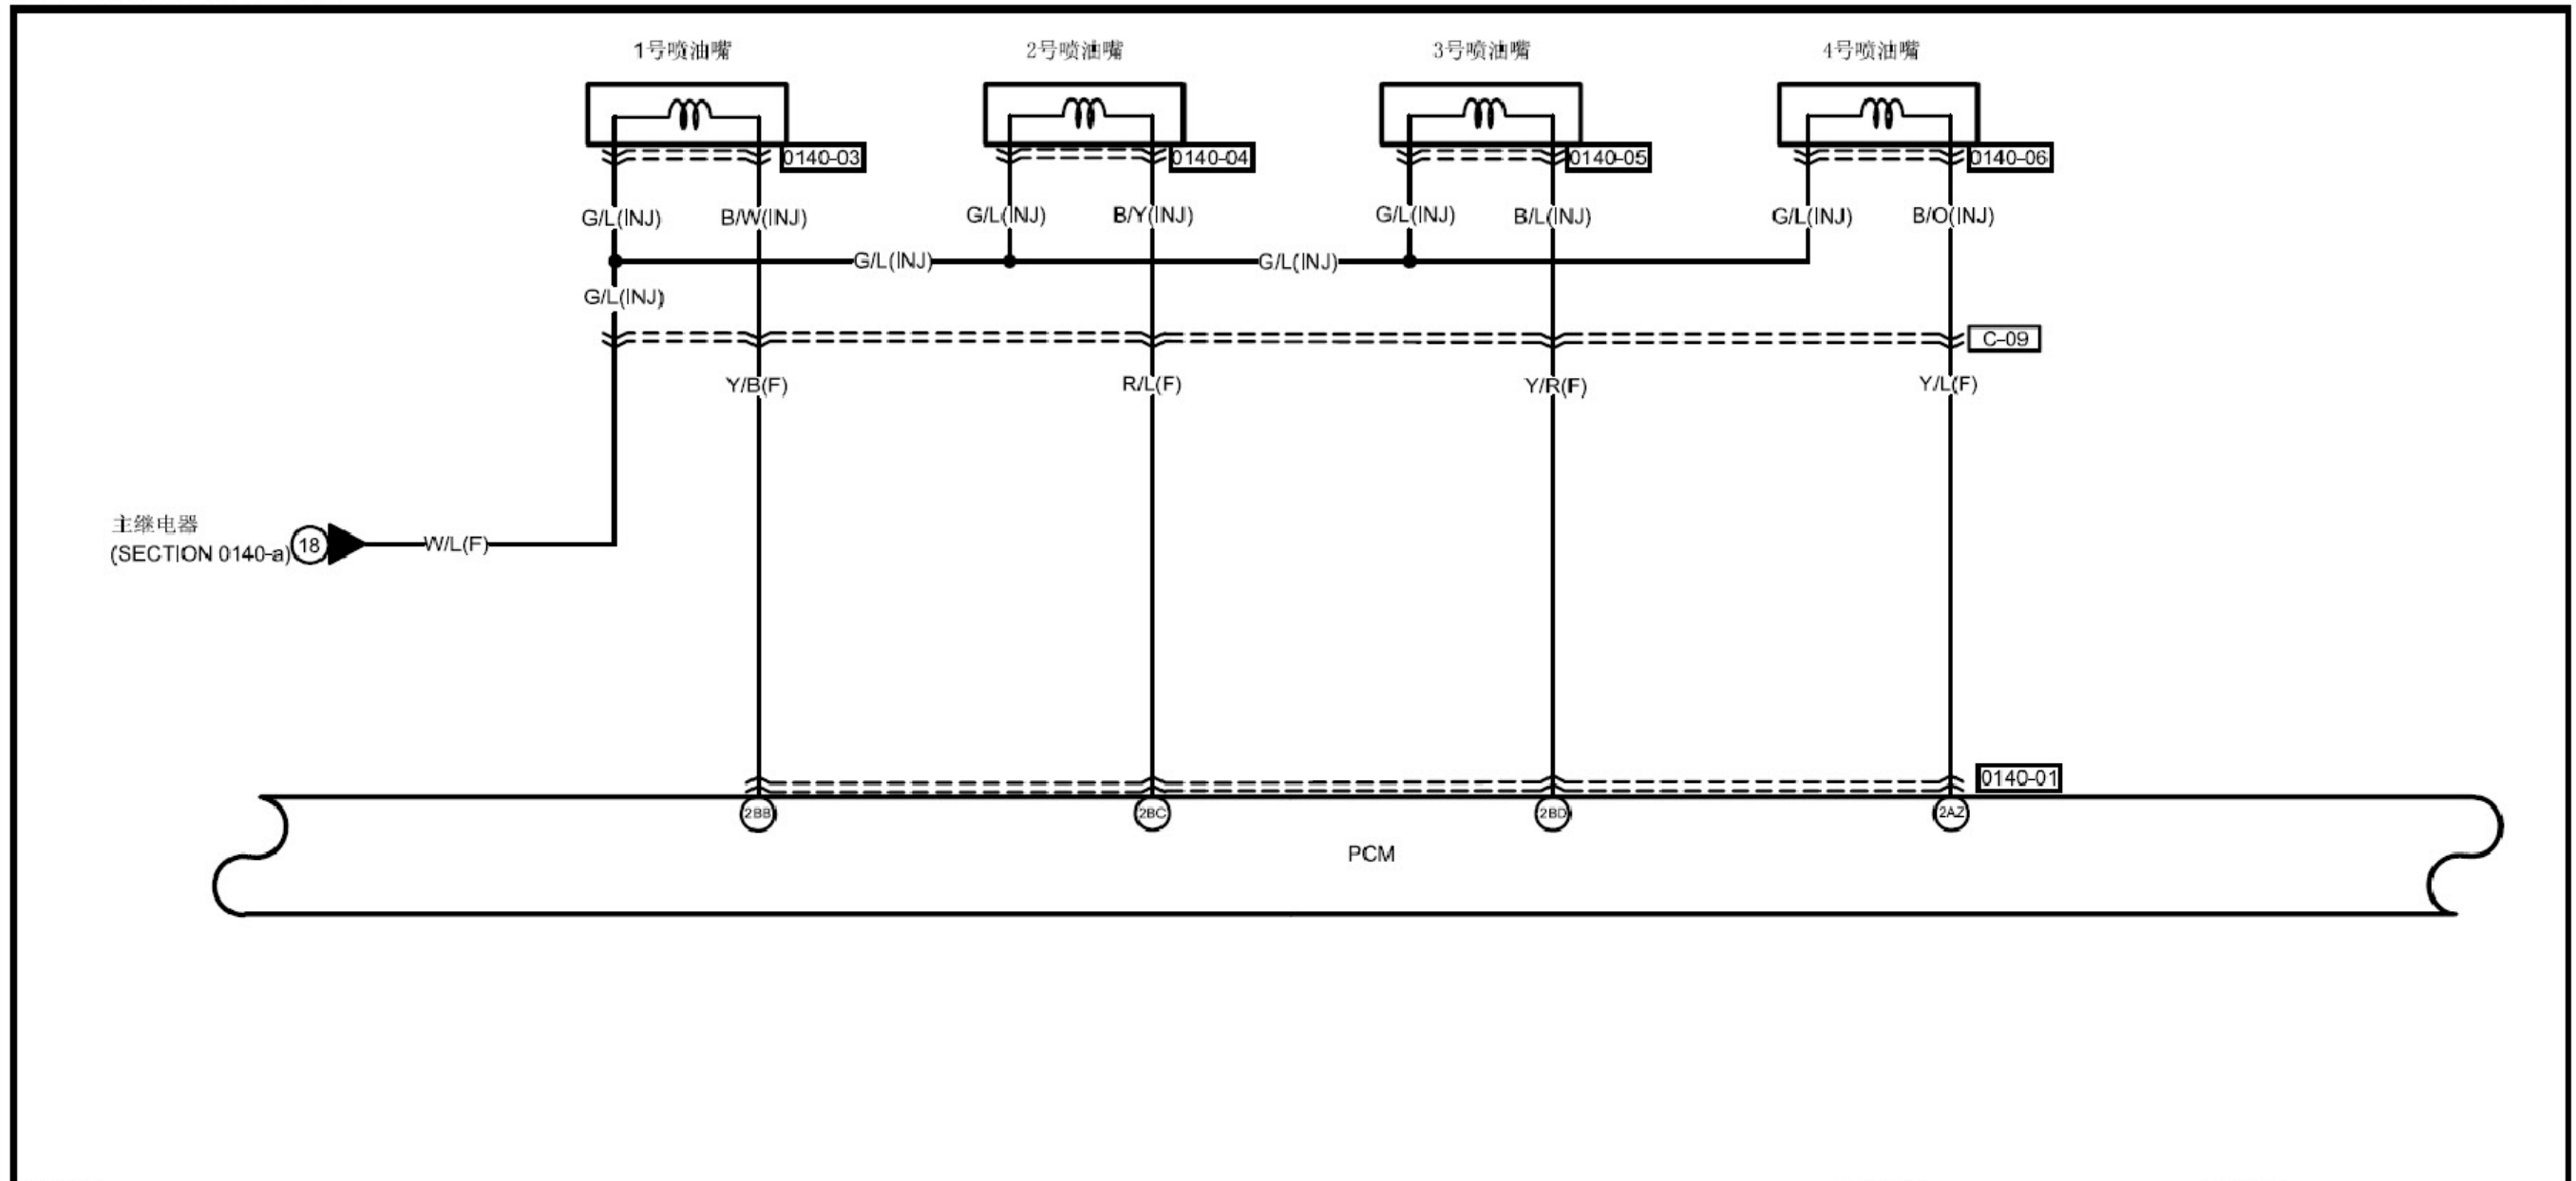

2.6 发动机控制系统

777

0140-01
PCM(F)

0140-02

0140-34

F-01

主熔断器盒

0140-02

线控继电器

0140-34

主继电器

(参考00F部分)

LAUNCH

发动机控制系统 (续)

0140-01 PCM(F)

0140-03 1号喷嘴 (INJ)

0140-04 2号喷嘴 (INJ)

0140-05 3号喷嘴 (INJ)

0140-06 4号喷嘴 (INJ)