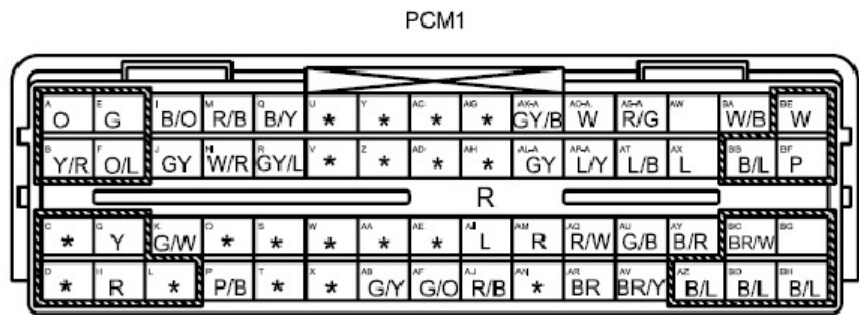

线控继电器

0140-34

主继电器

(参考00F部分)

LAUNCH

发动机控制系统 (续)

0140-01 PCM(F)

0140-03 1号喷嘴 (INJ)