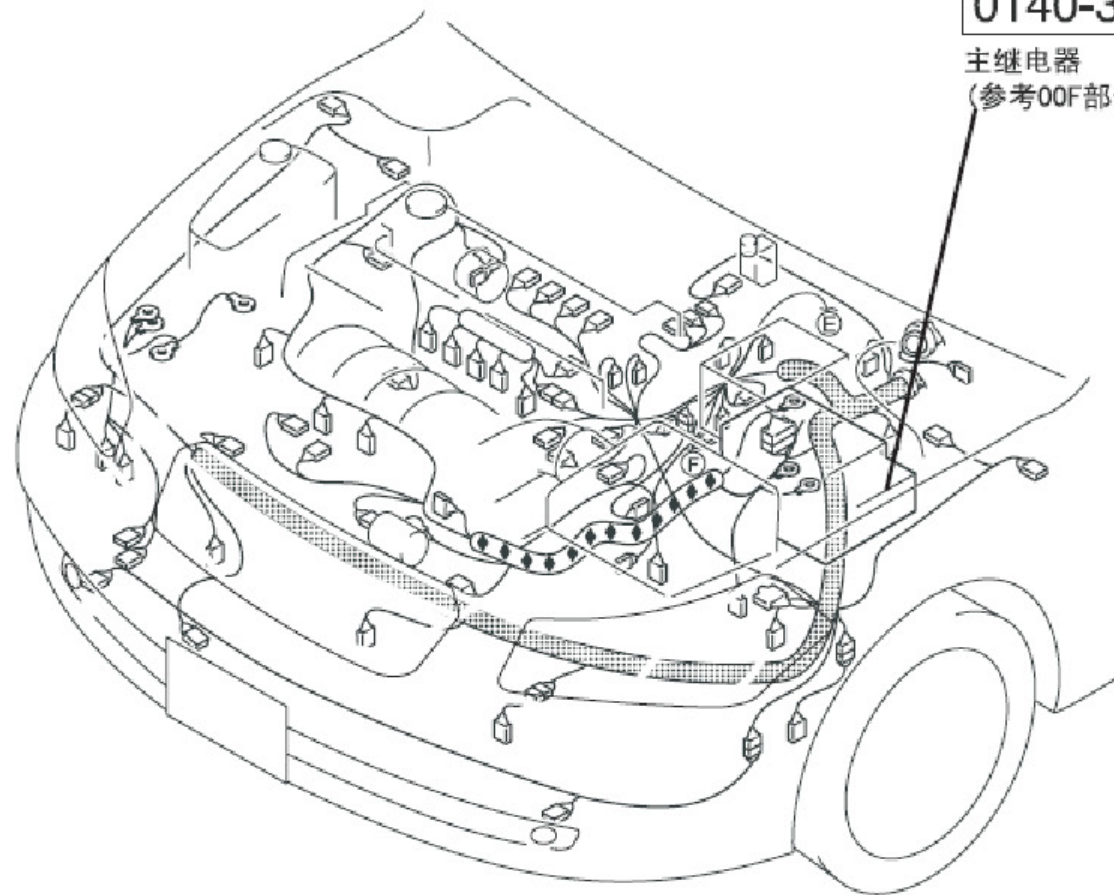

2.6 发动机控制系统

777

0140-01
PCM(F)

0140-02

0140-34

F-01

主熔断器盒

0140-02

线控继电器

0140-34

主继电器

(参考00F部分)

LAUNCH

发动机控制系统 (续)

0140-01 PCM(F)

0140-03 1号喷嘴 (INJ)

0140-04 2号喷嘴 (INJ)

0140-05 3号喷嘴 (INJ)

0140-06 4号喷嘴 (INJ)