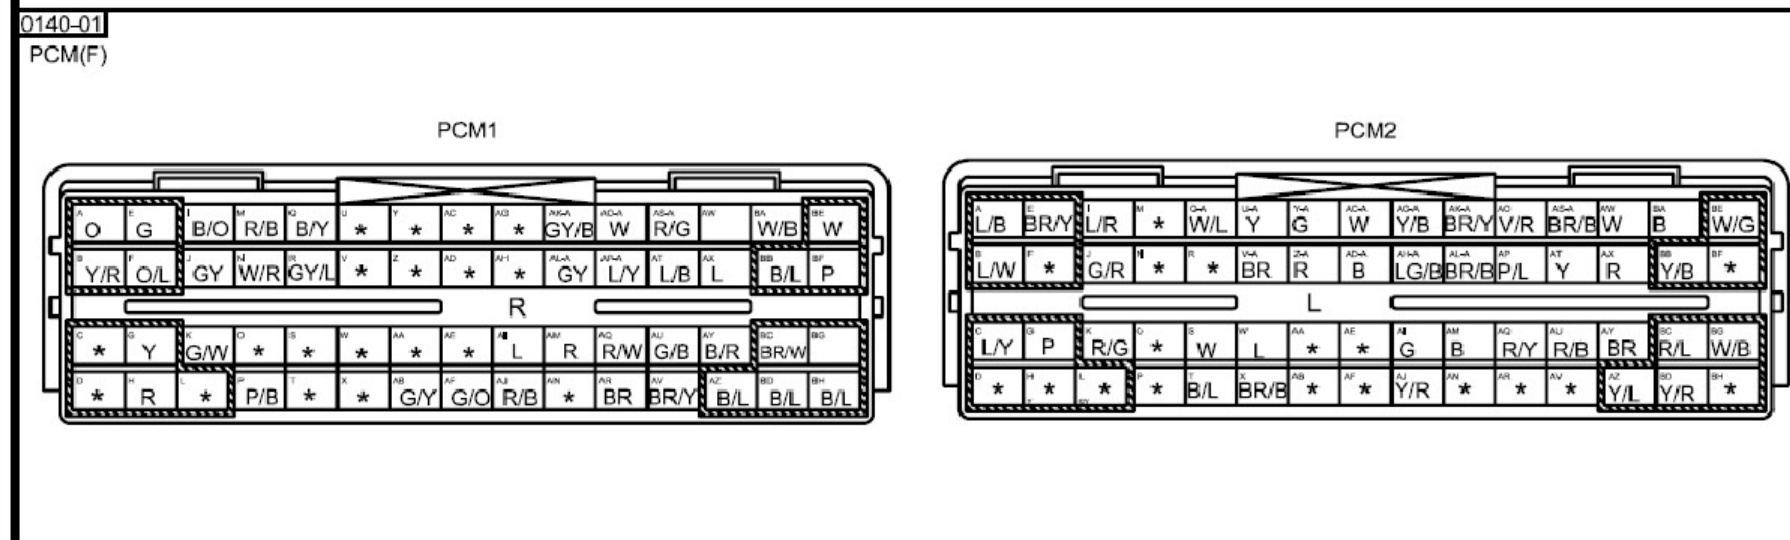

发动机控制系统 (续)

发动机控制系统 (续)

0140-01 PCM(F)

0140-29 加速踏板位置传感器 (D)