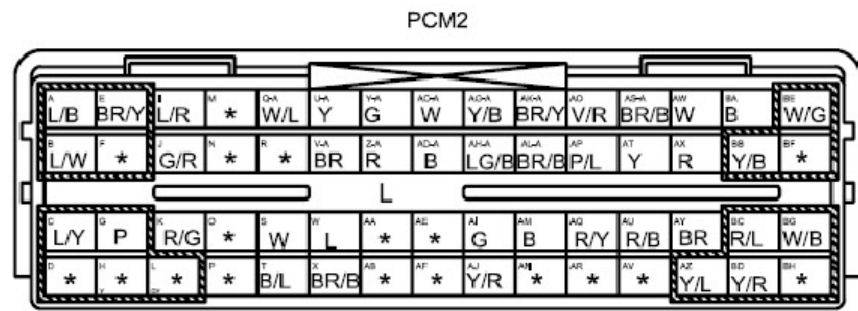

发动机控制系统 (续)

发动机控制系统 (续)

0140-01 PCM(F)

0140-29 加速踏板位置传感器 (D)