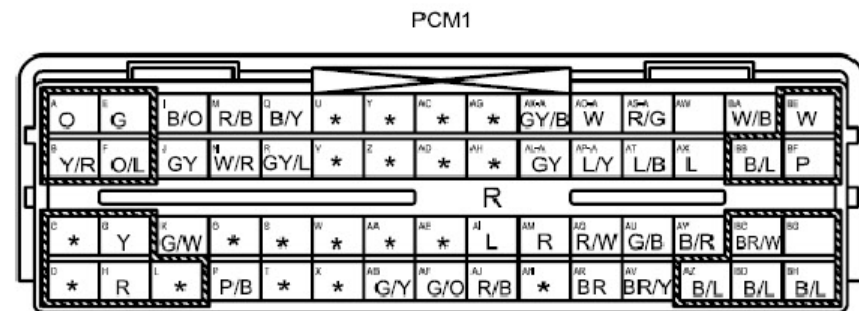

发动机控制系统 (续)

发动机控制系统 (续)

0140-01 PCM(F)

0140-29 加速踏板位置传感器 (D)