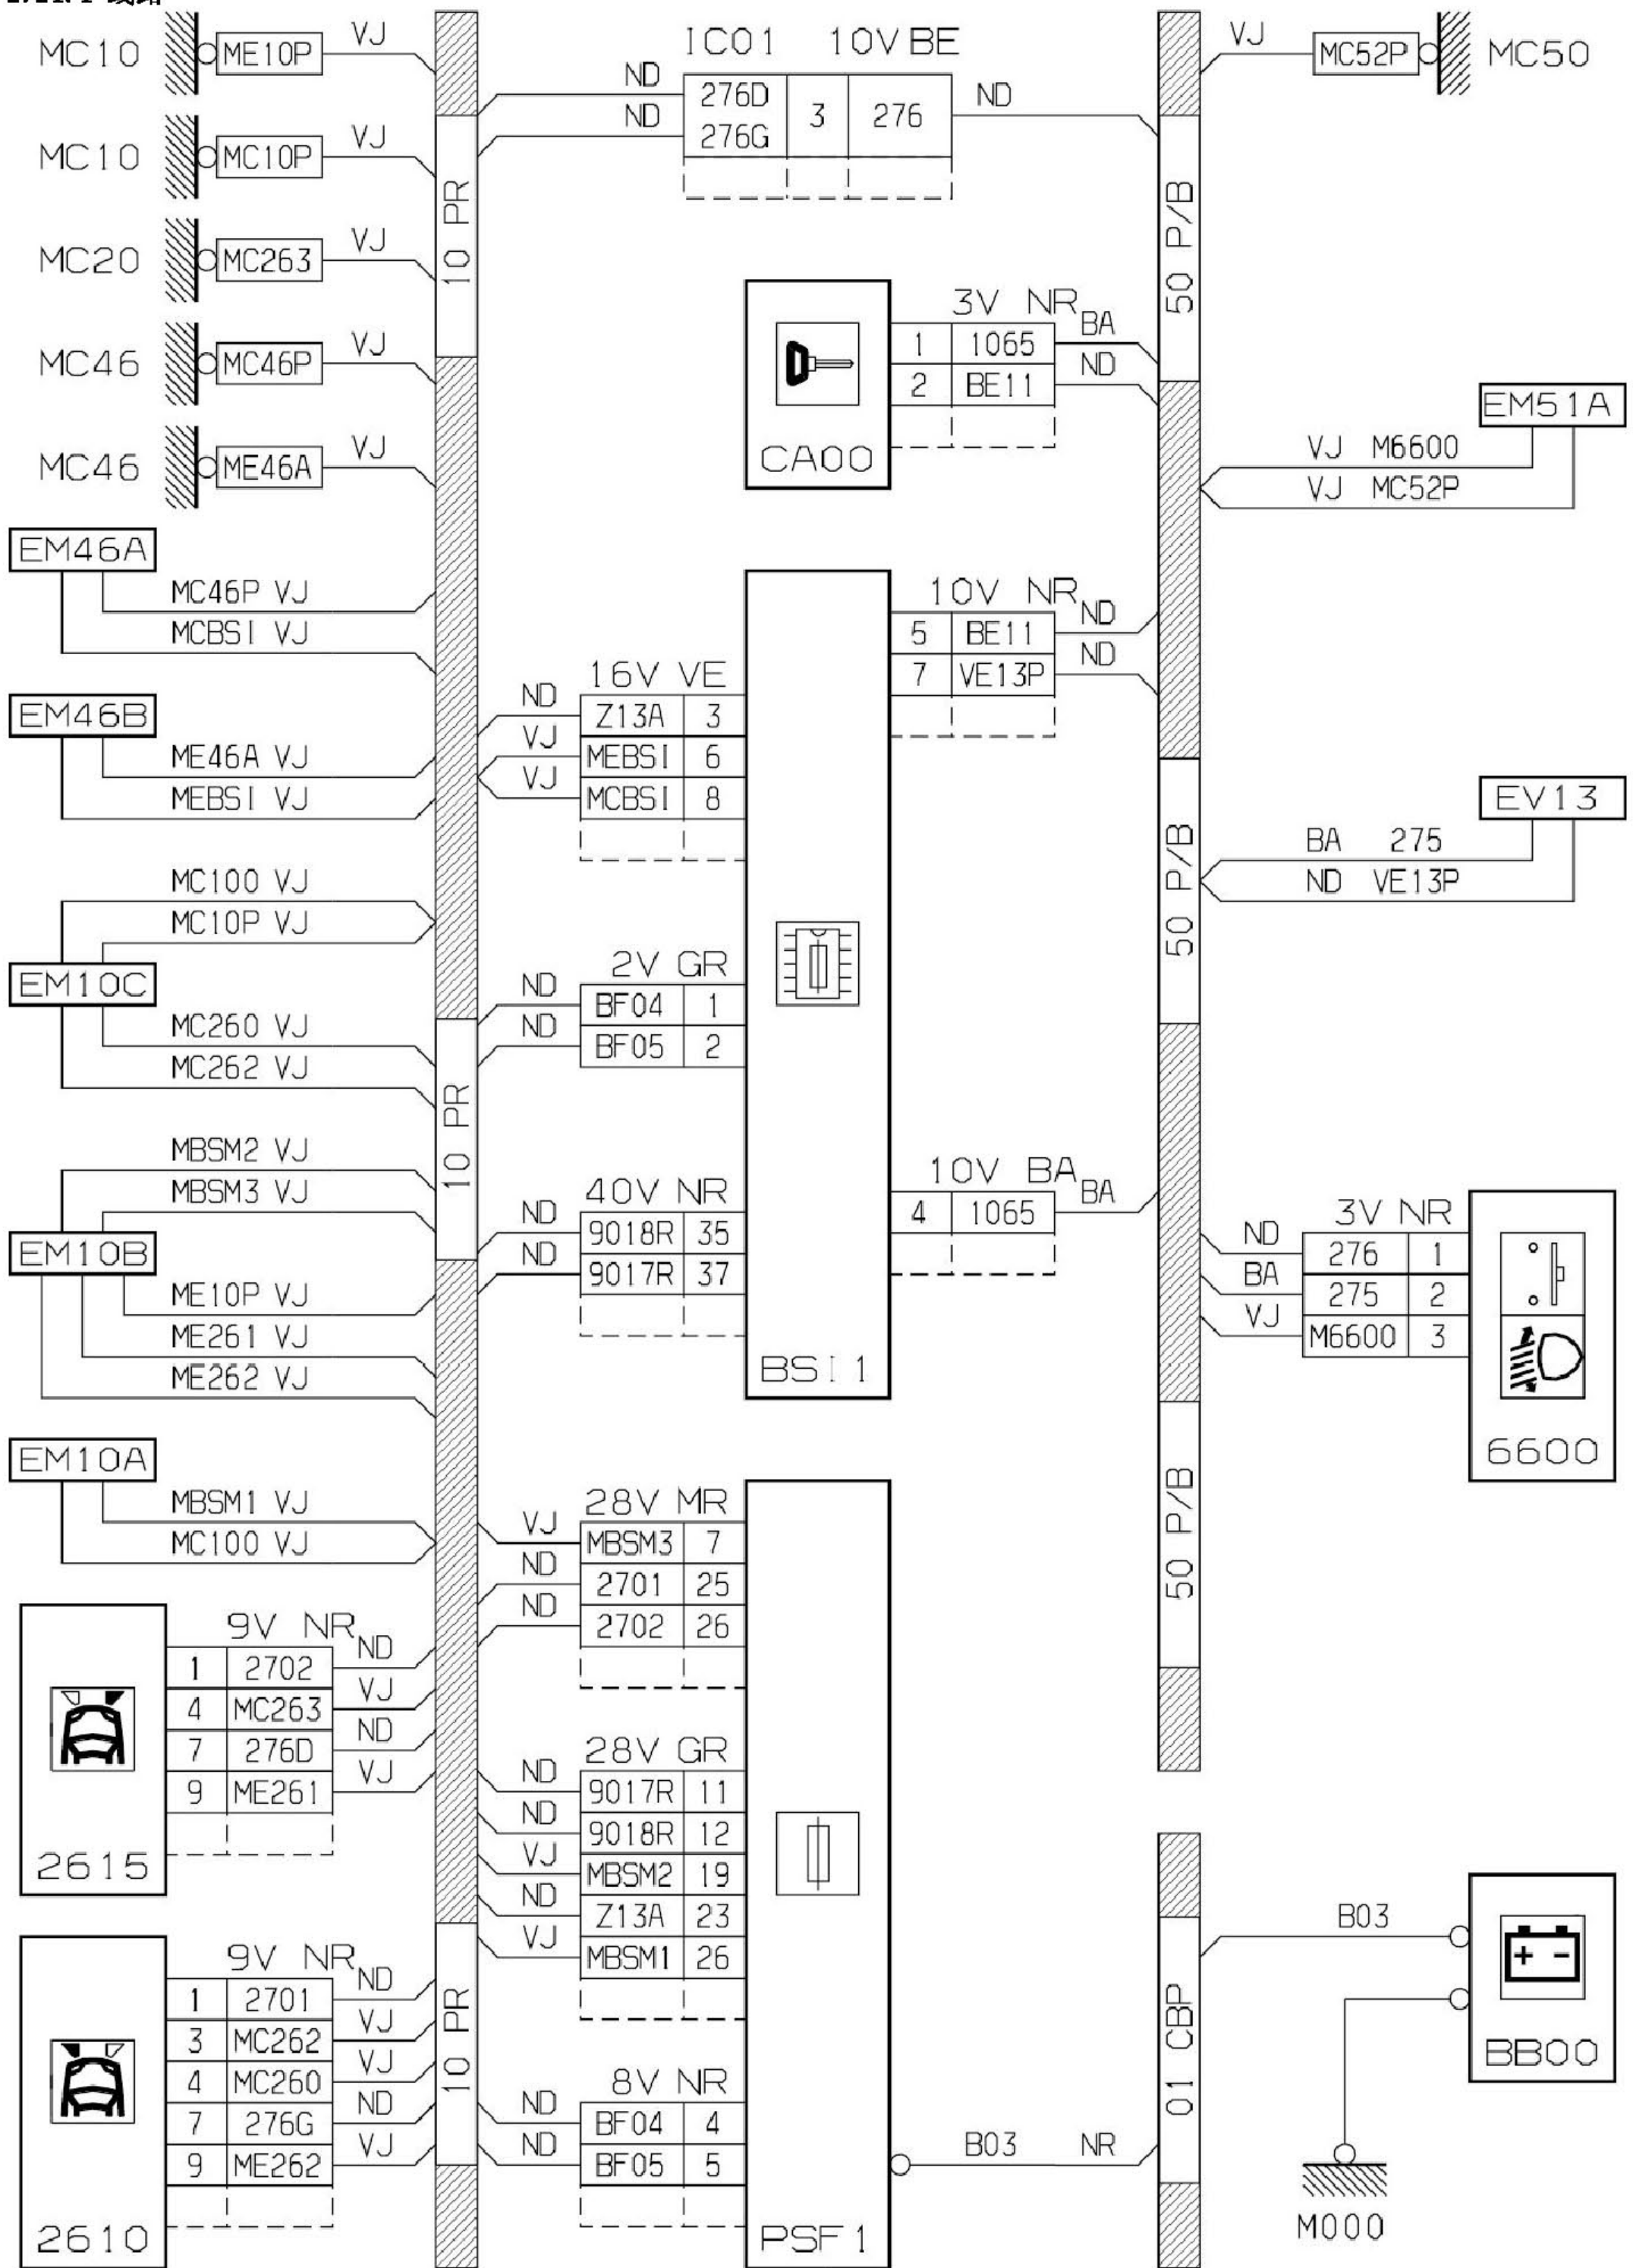

### 2.21 大灯高度调整线路图

2.21.1 线路

2.21.2 安装