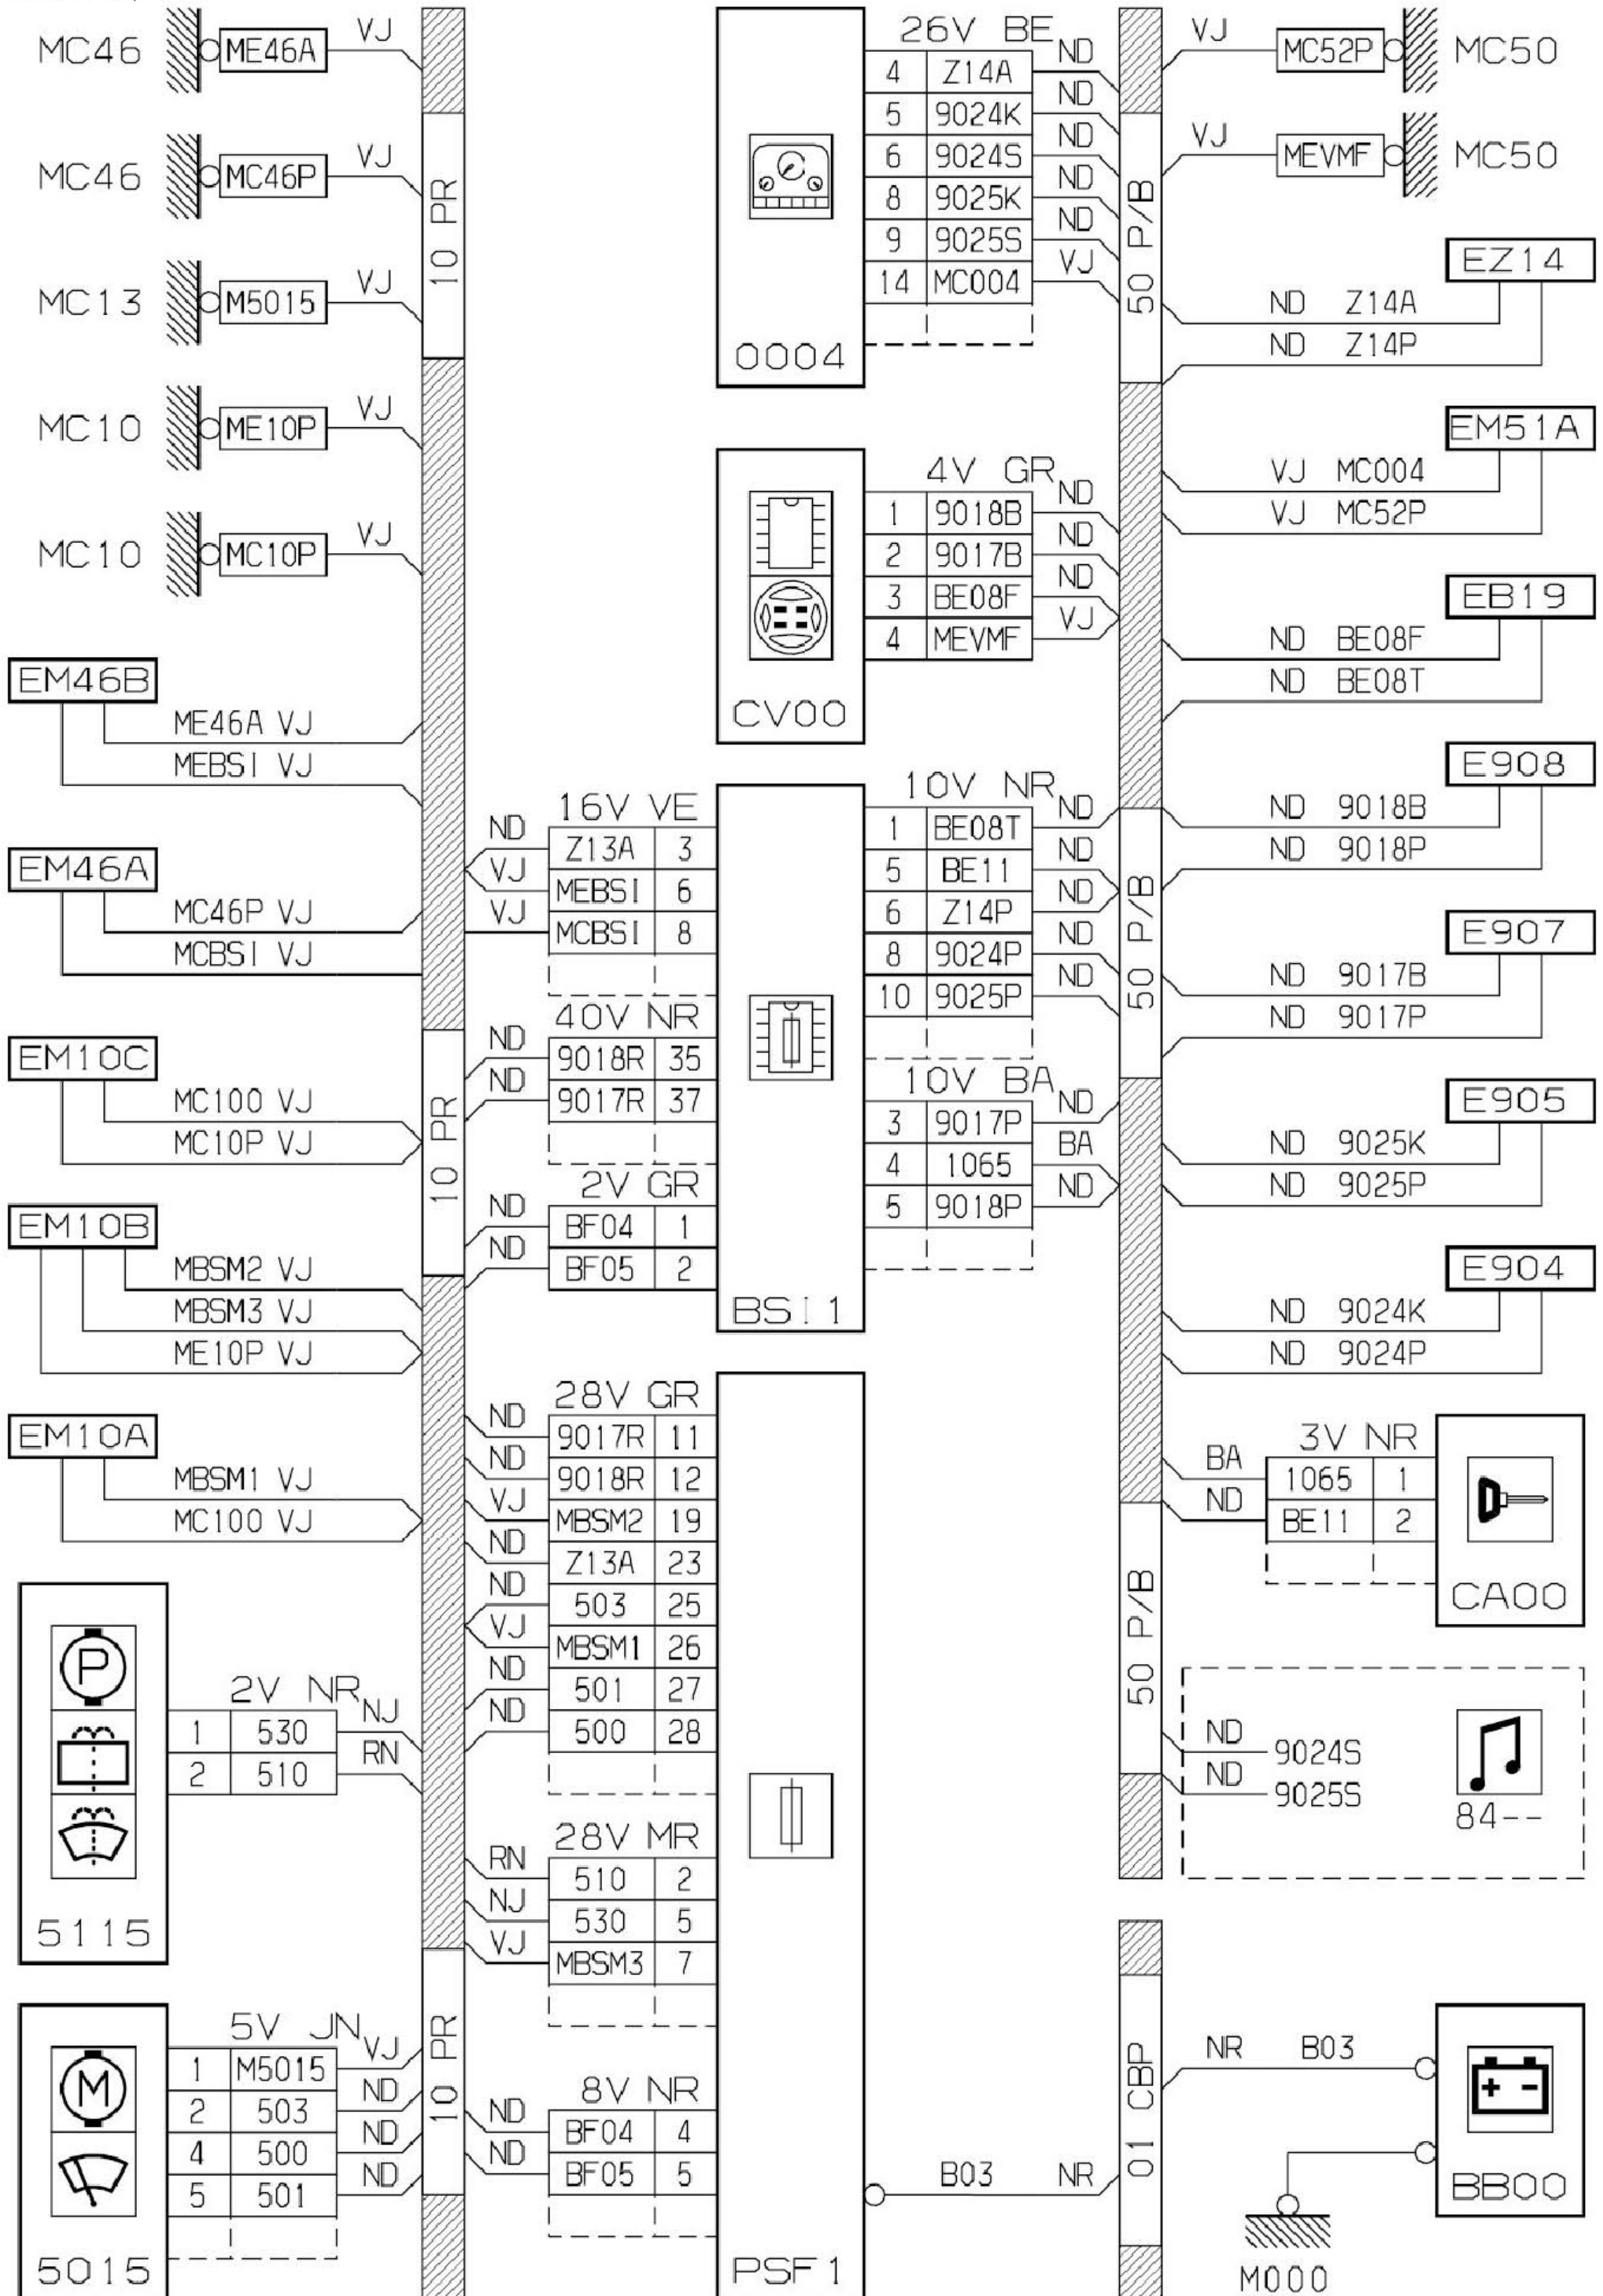

2.27 玻璃清洗刮水线路图

2.27.1 线路

2.27.2 安装