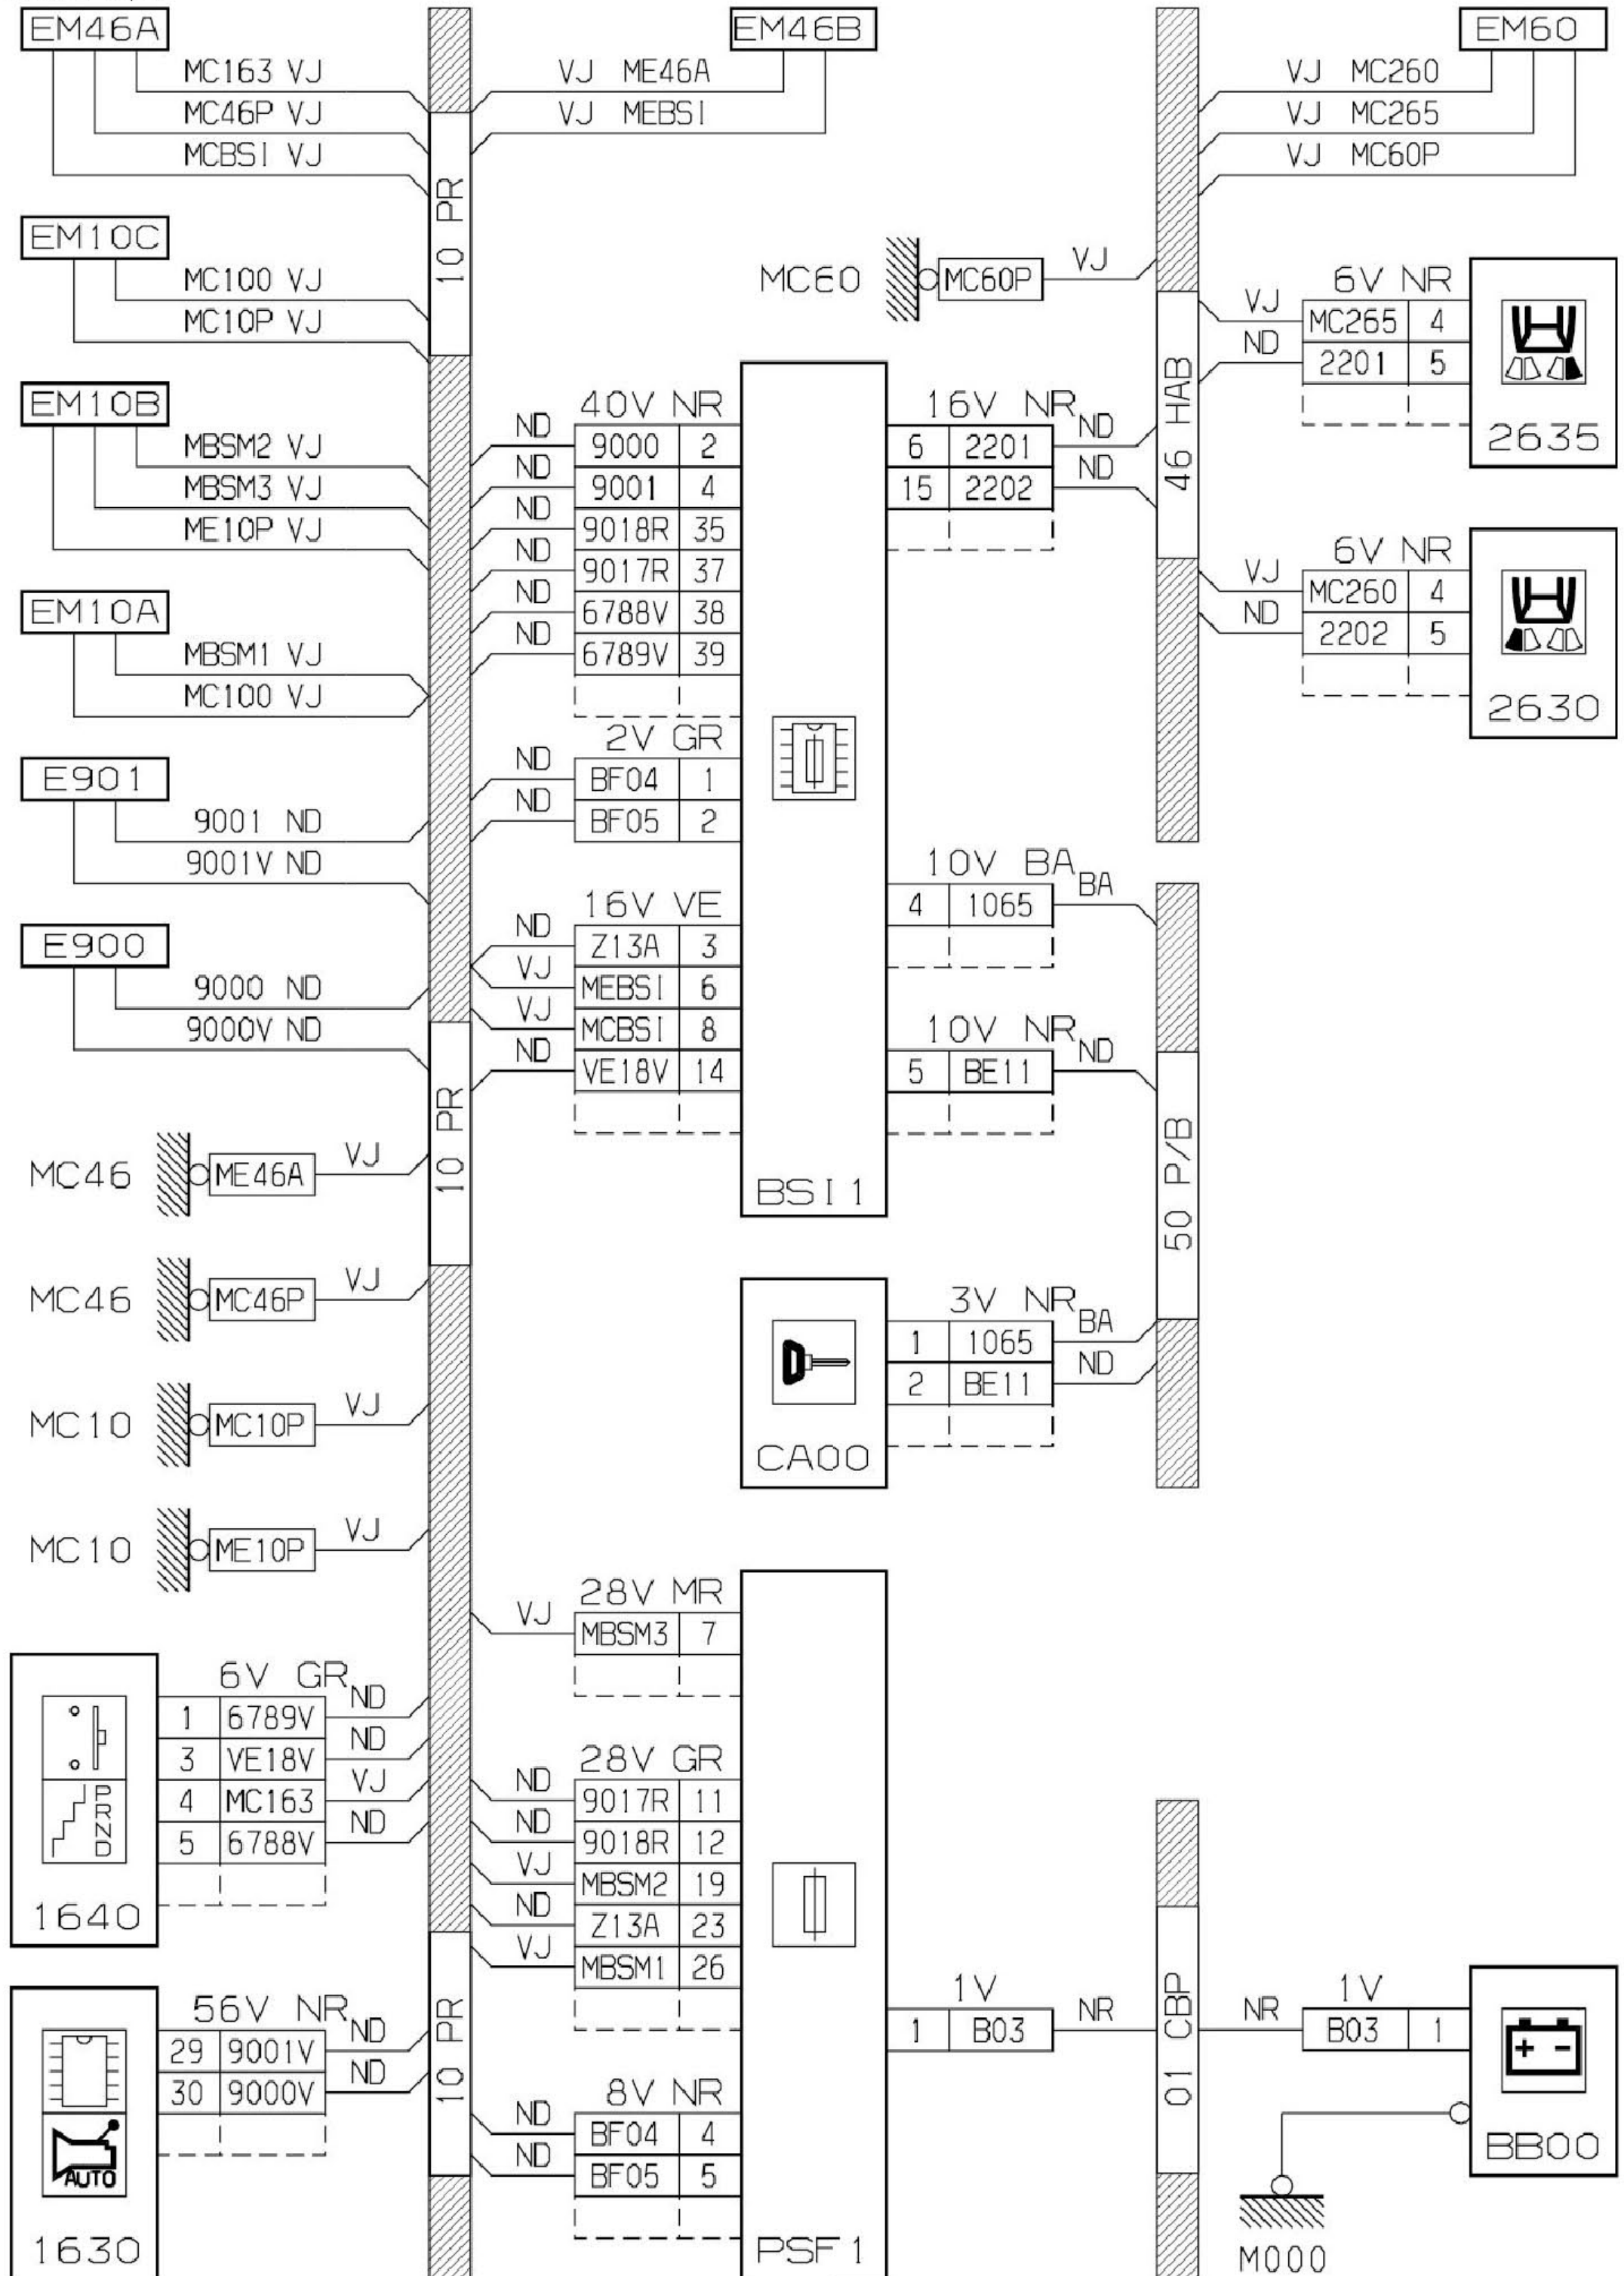

### 2.22 倒车信号灯线路图

2.22.1 线路

2.22.2 安装