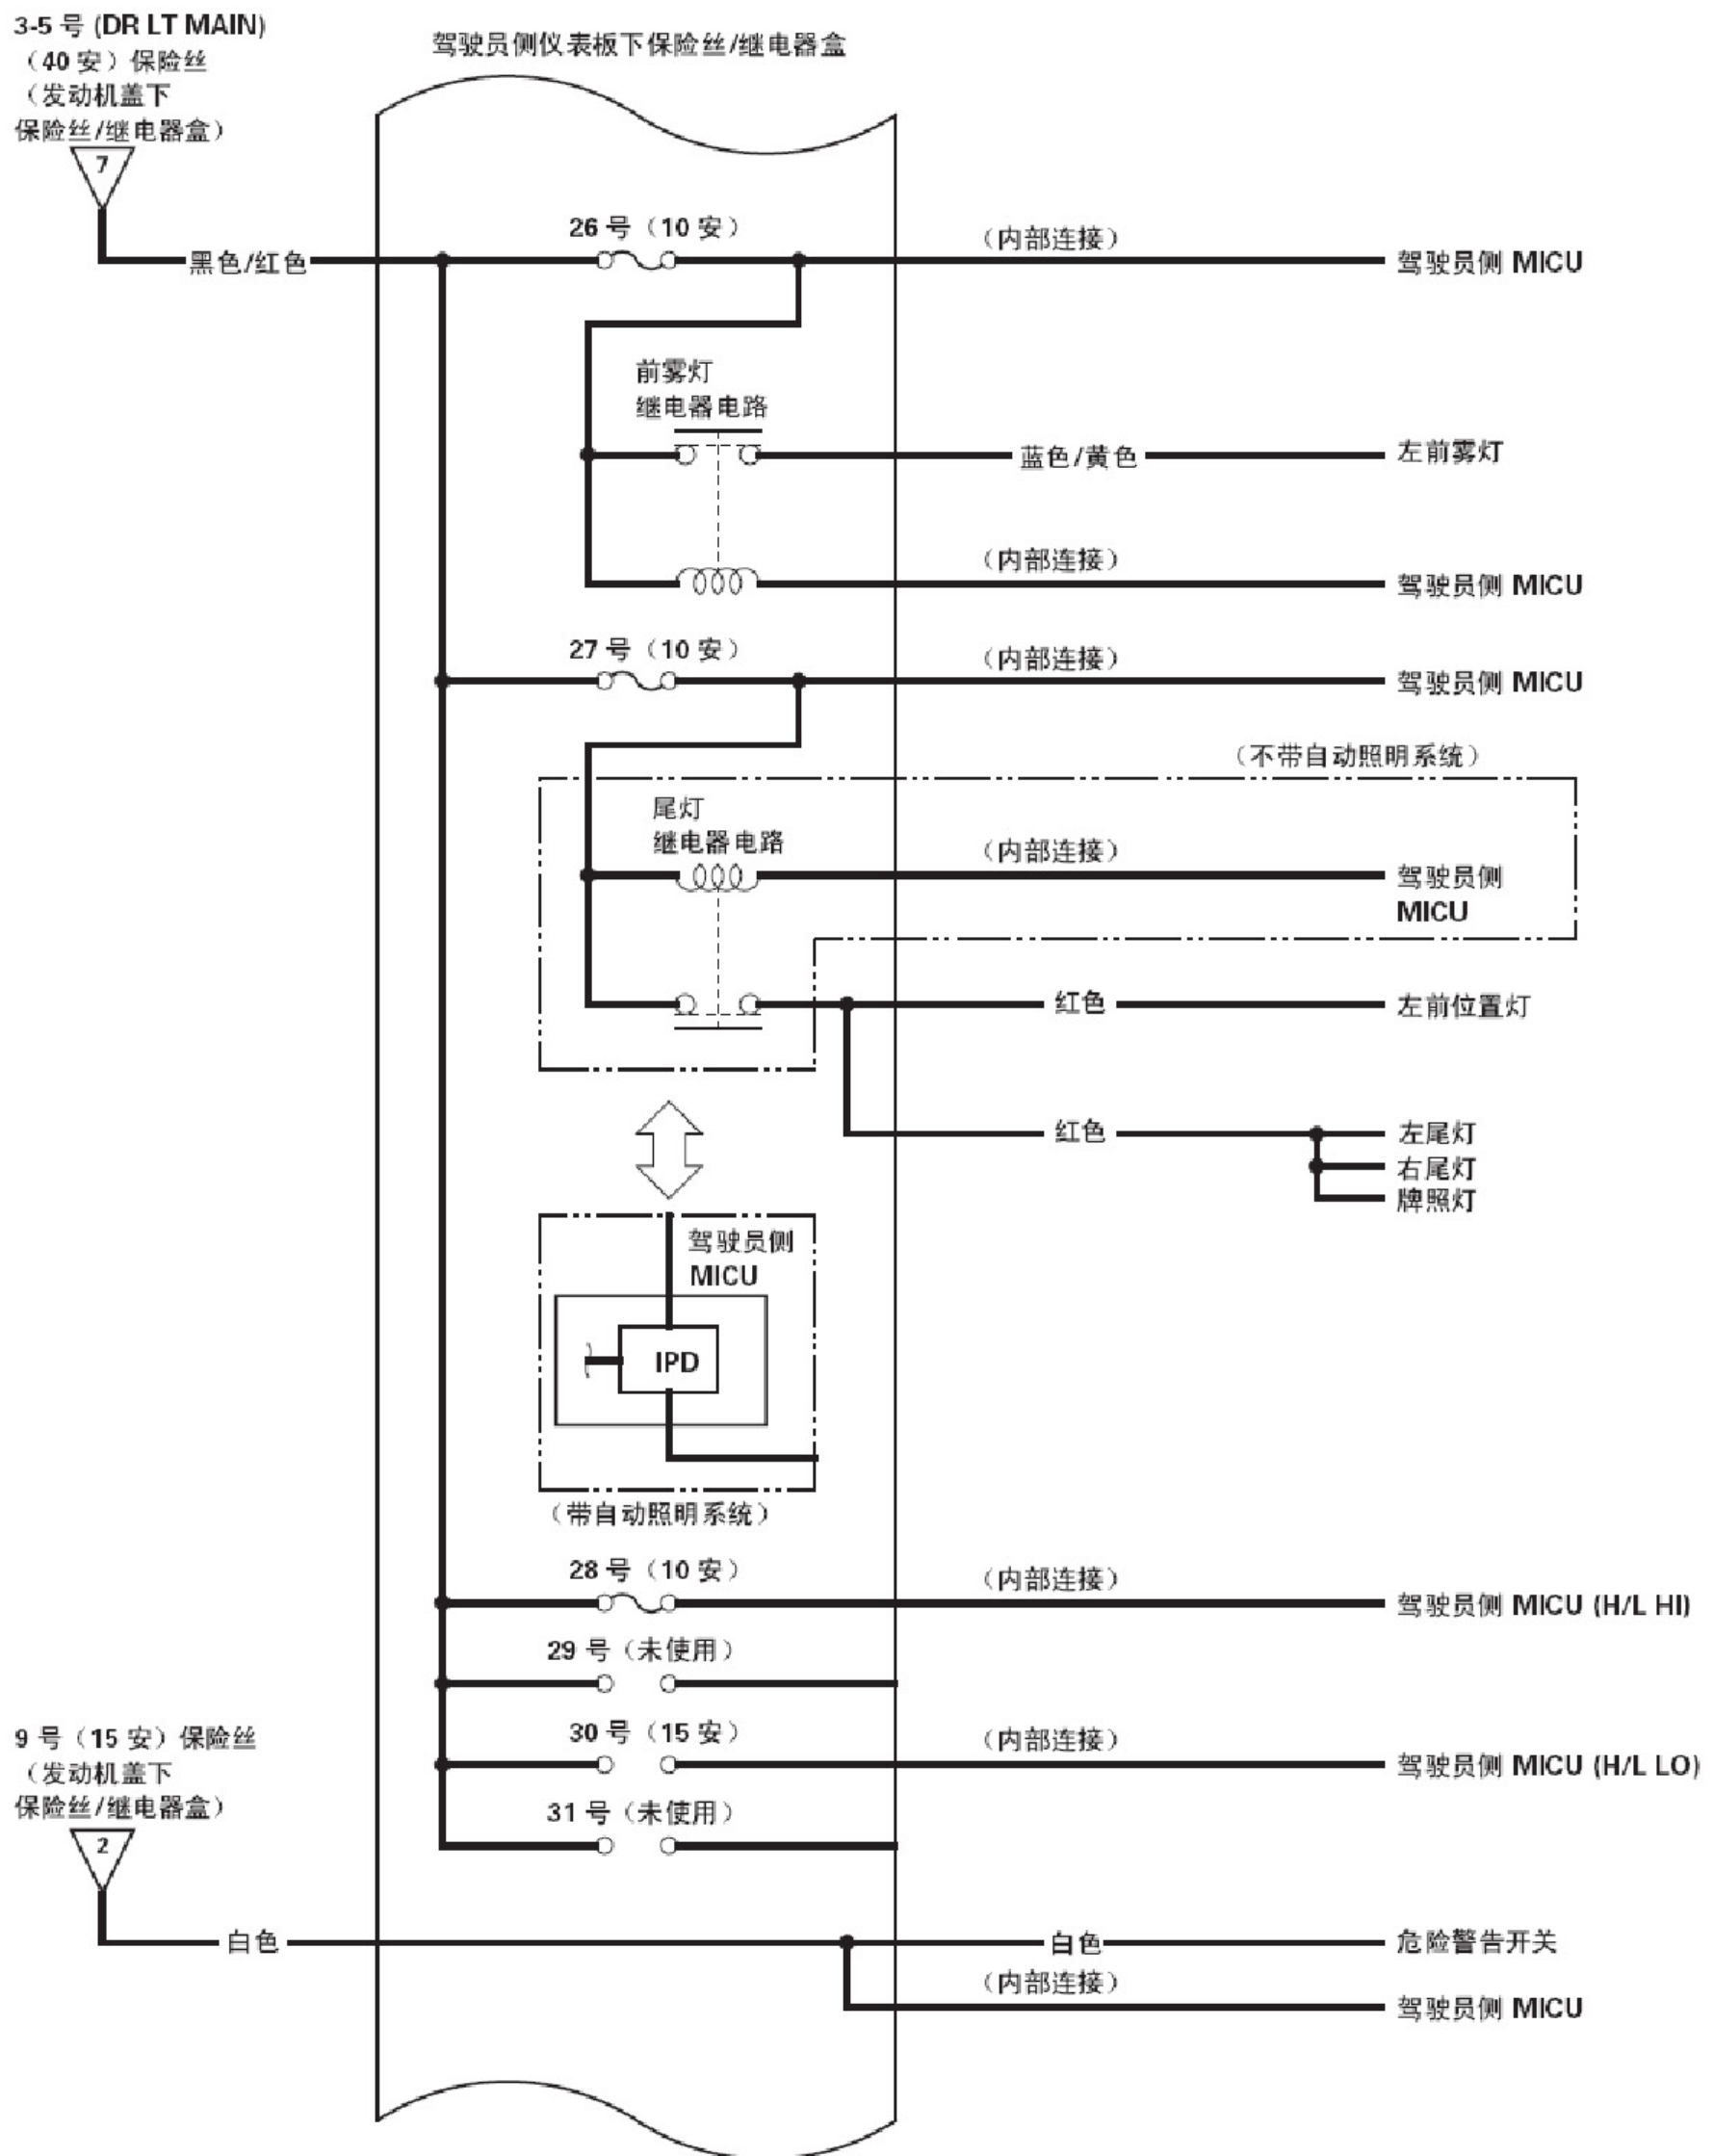

电源分配 J35Z2 发动机 (续)

电源分配 J35Z2 发动机 (续)

电源分配
J35Z2 发动机 (续)

3-3 号 (AS LT MAIN)

(50 安) 保险丝
(发动机盖下
保险丝/继电器盒)

电源分配
J35Z2 发动机 (续)

1号 (ASF/B)

(40安) 保险丝

(发动机盖下
保险丝/继电器盒)

乘客侧仪表板下保险丝/继电器盒

电源分配
J35Z2 发动机 (续)