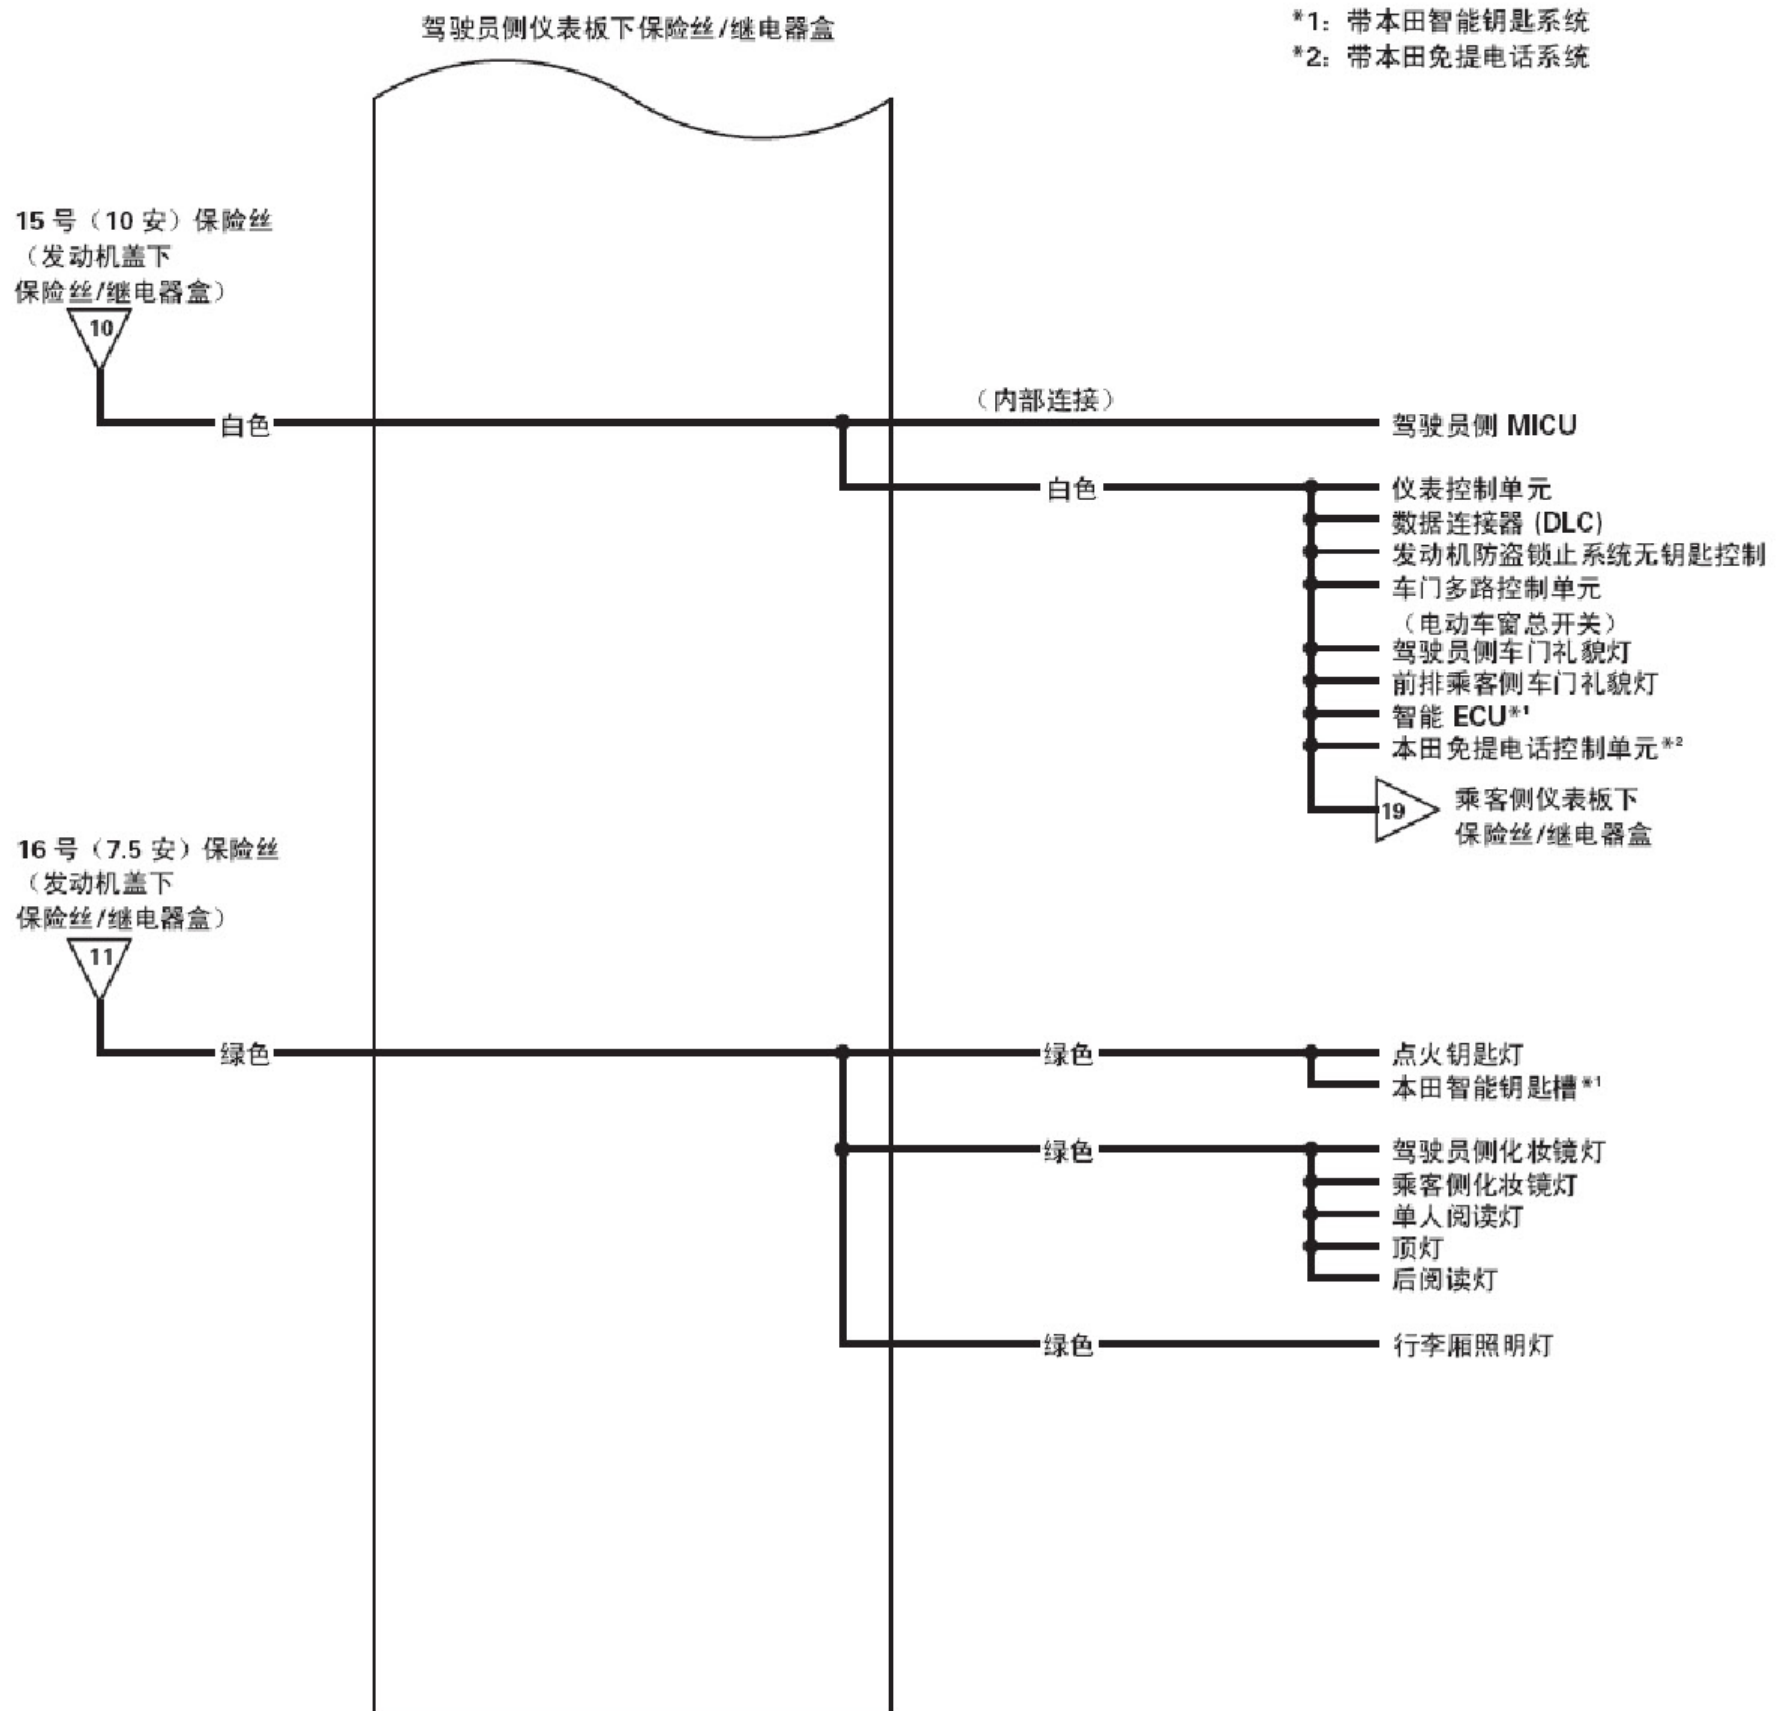

电源分配 J35Z2 发动机 (续)

电源分配 J35Z2 发动机 (续)

电源分配
J35Z2 发动机 (续)

3-3 号 (AS LT MAIN)

(50 安) 保险丝
(发动机盖下
保险丝/继电器盒)

电源分配
J35Z2 发动机 (续)

1号 (ASF/B)

(40安) 保险丝

(发动机盖下
保险丝/继电器盒)

乘客侧仪表板下保险丝/继电器盒

电源分配
J35Z2 发动机 (续)