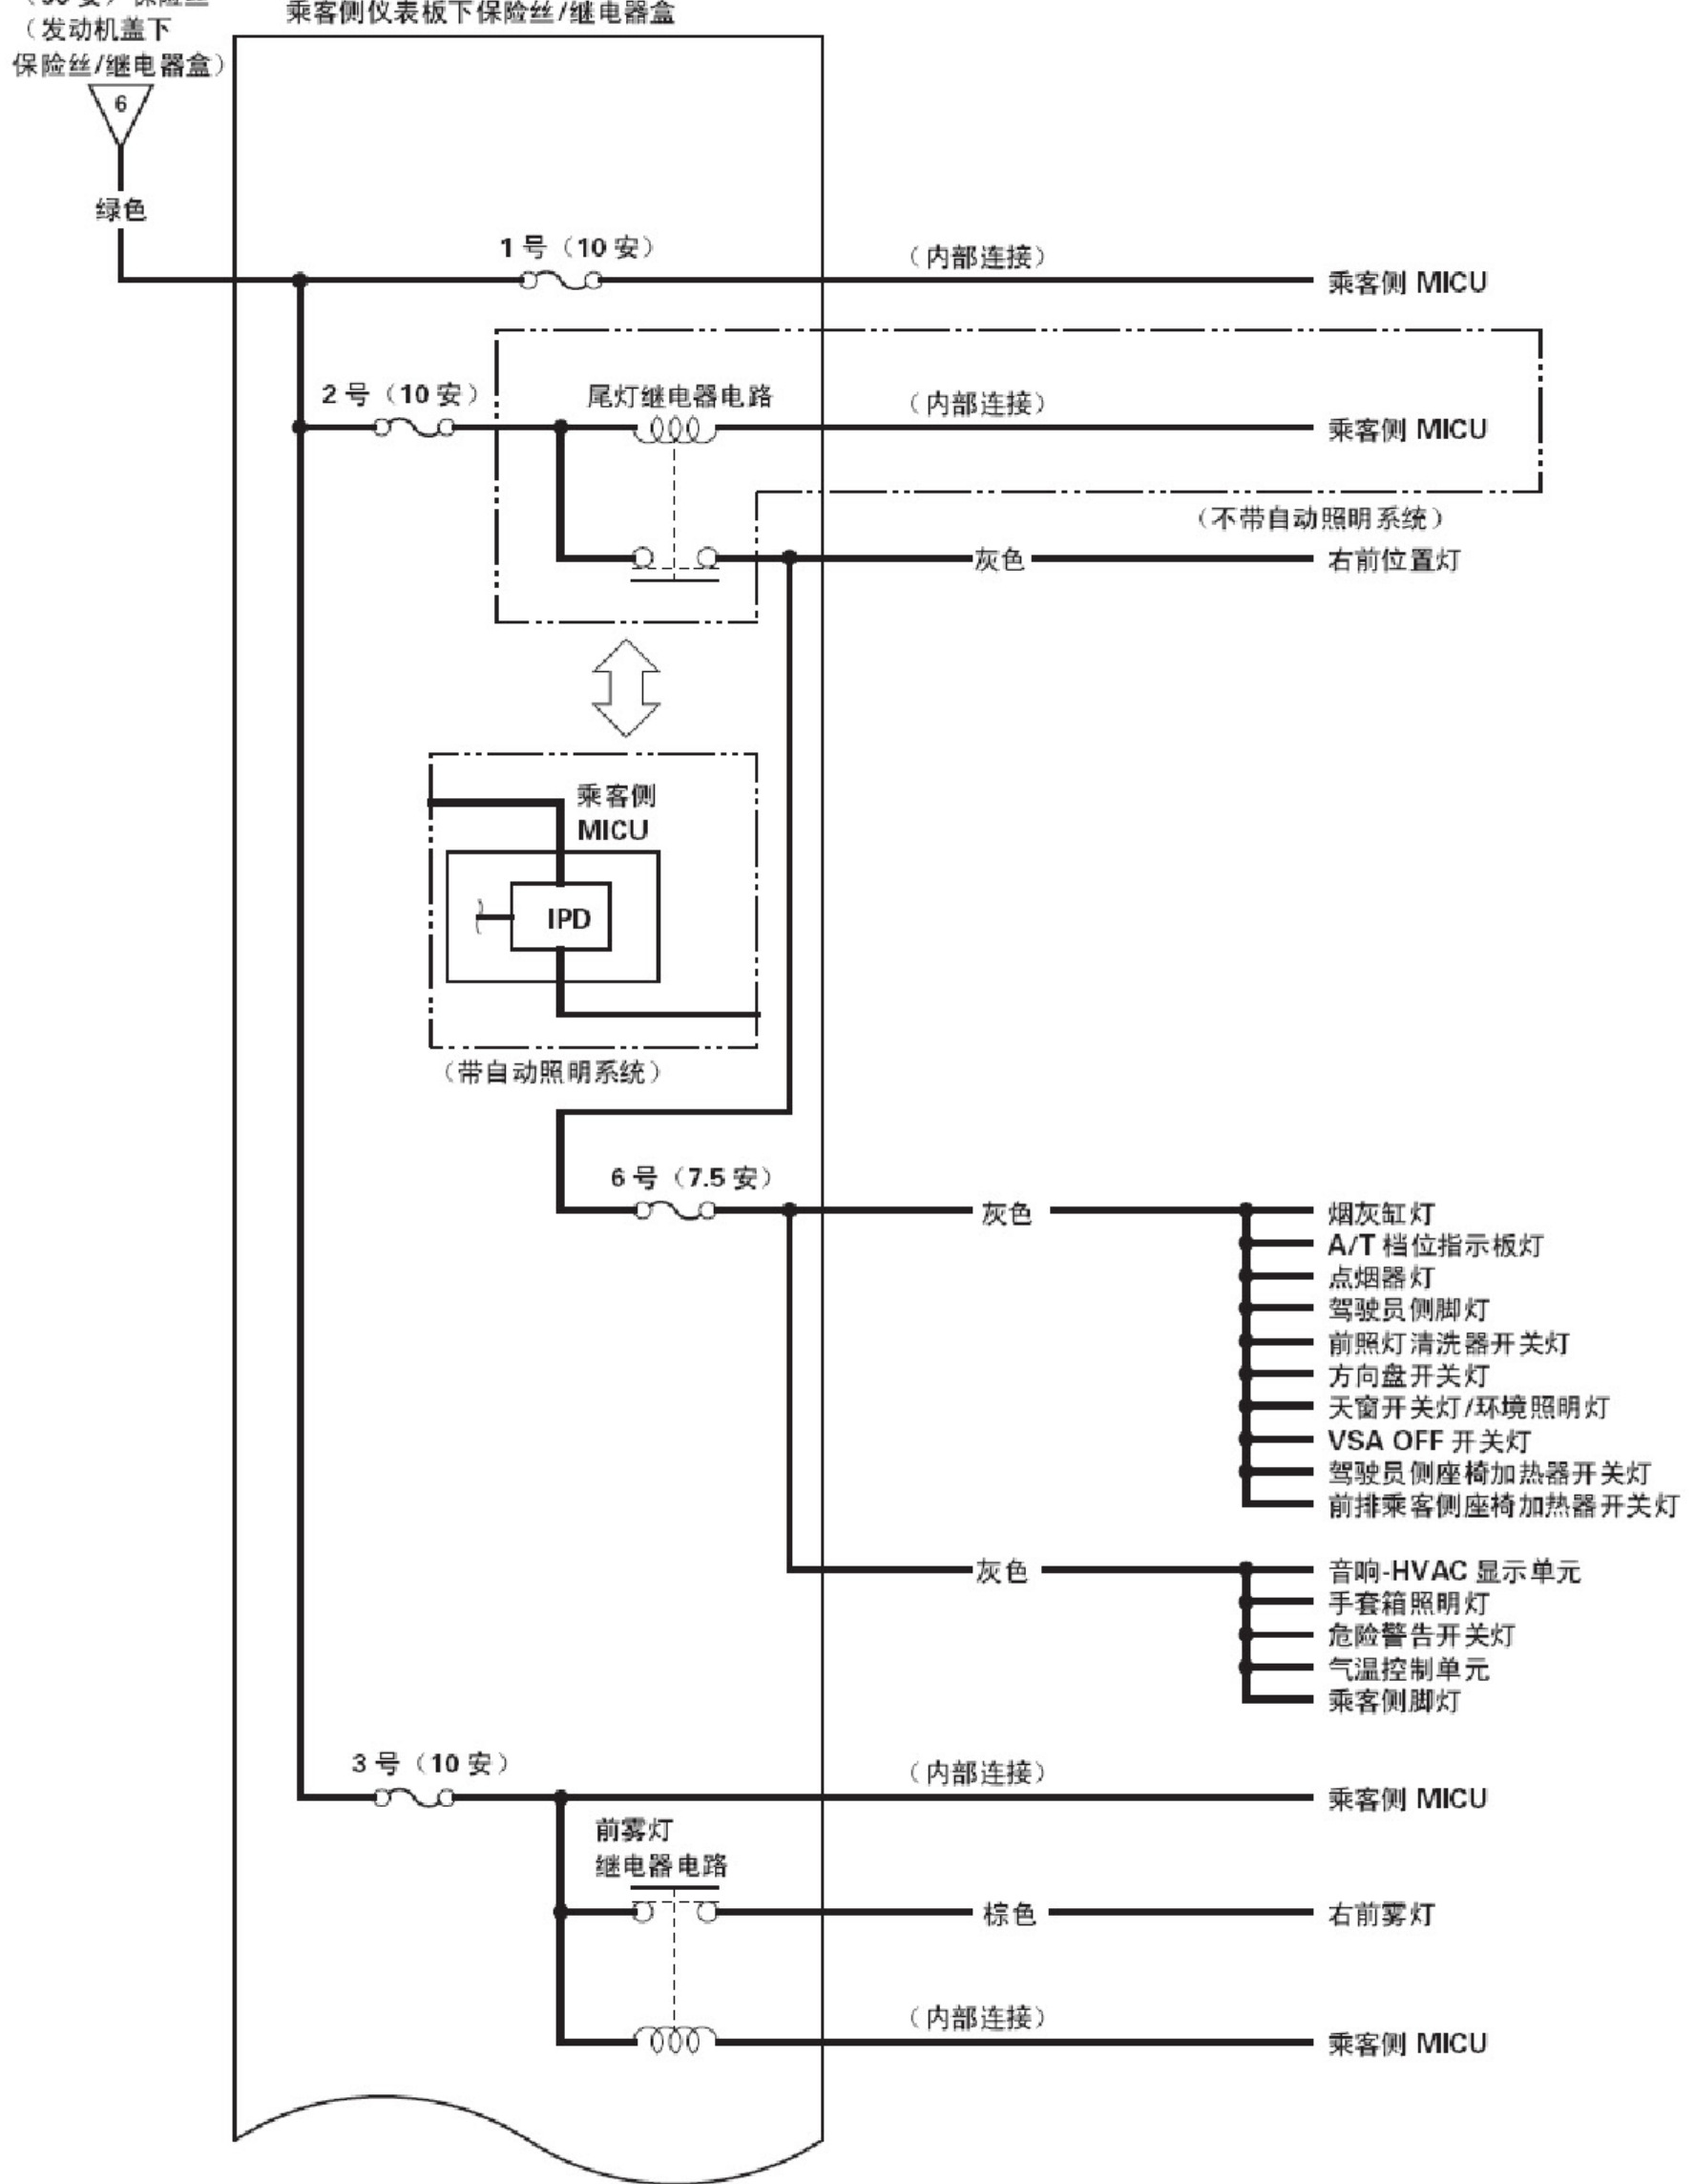

电源分配 J35Z2 发动机 (续)

电源分配 J35Z2 发动机 (续)

电源分配
J35Z2 发动机 (续)

3-3 号 (AS LT MAIN)

(50 安) 保险丝
(发动机盖下
保险丝/继电器盒)

电源分配
J35Z2 发动机 (续)

1号 (ASF/B)

(40安) 保险丝

(发动机盖下
保险丝/继电器盒)

乘客侧仪表板下保险丝/继电器盒

电源分配
J35Z2 发动机 (续)