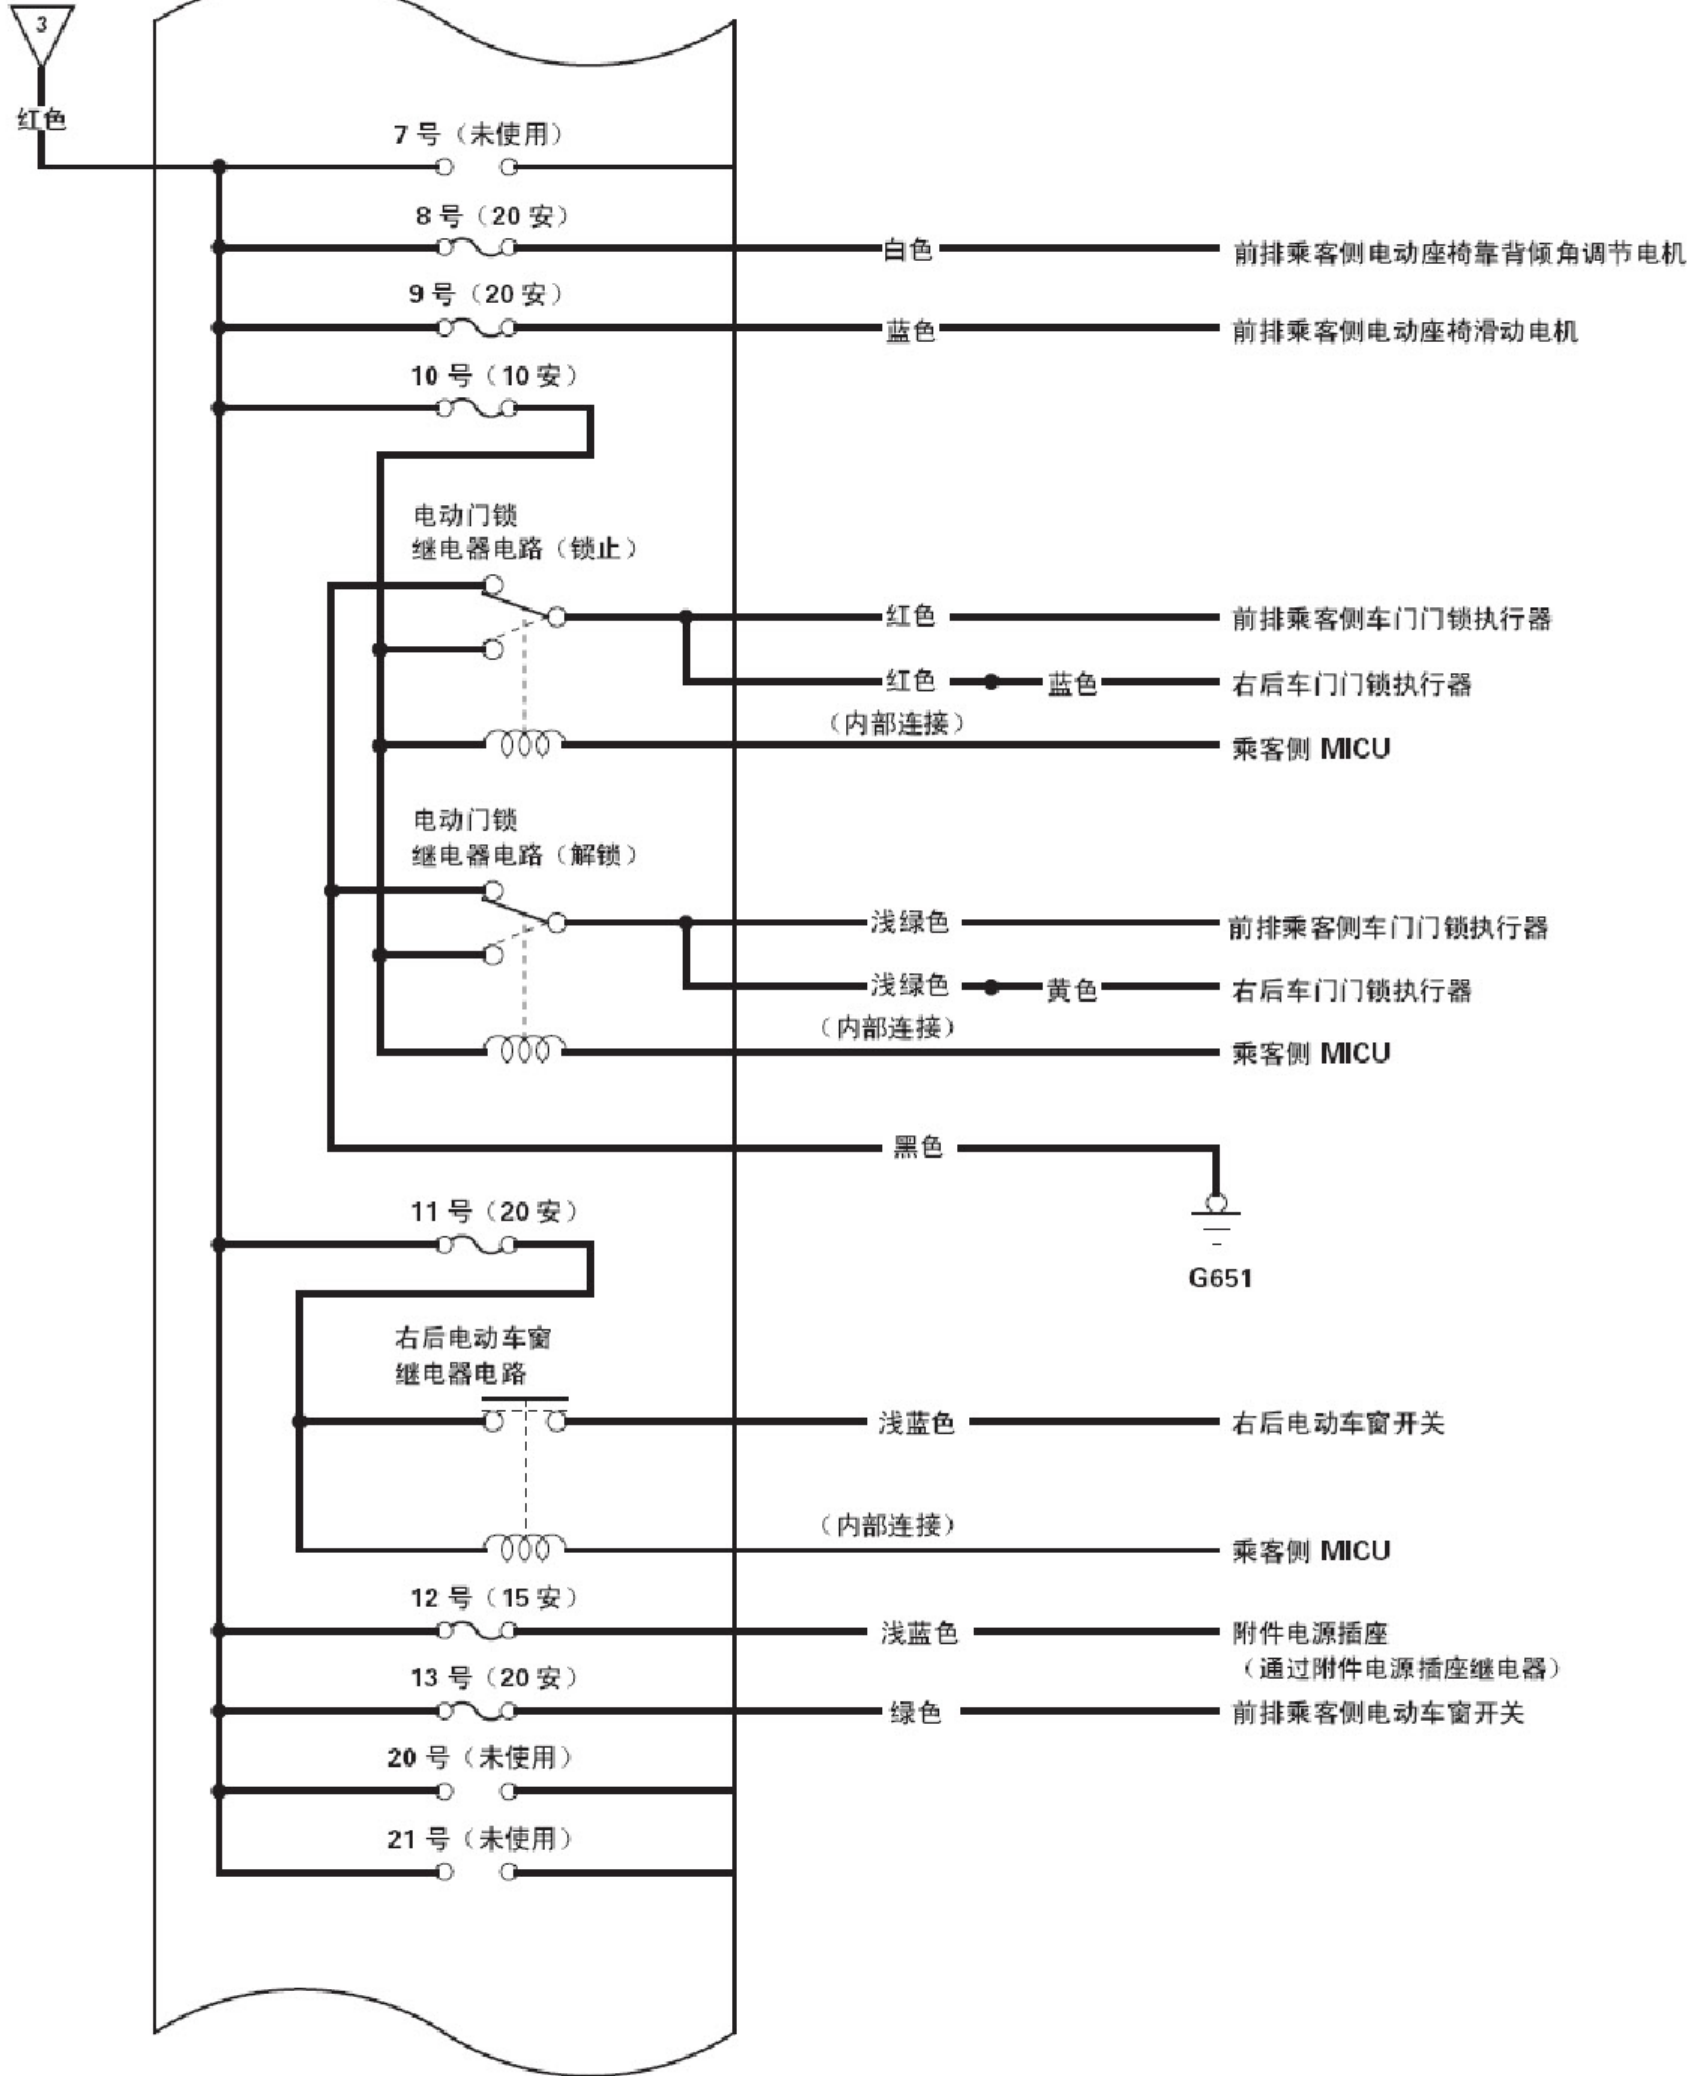

电源分配 J35Z2 发动机 (续)

电源分配 J35Z2 发动机 (续)

电源分配
J35Z2 发动机 (续)

3-3 号 (AS LT MAIN)

(50 安) 保险丝
(发动机盖下
保险丝/继电器盒)

电源分配
J35Z2 发动机 (续)

1号 (ASF/B)

(40安) 保险丝

(发动机盖下
保险丝/继电器盒)

乘客侧仪表板下保险丝/继电器盒

电源分配
J35Z2 发动机 (续)