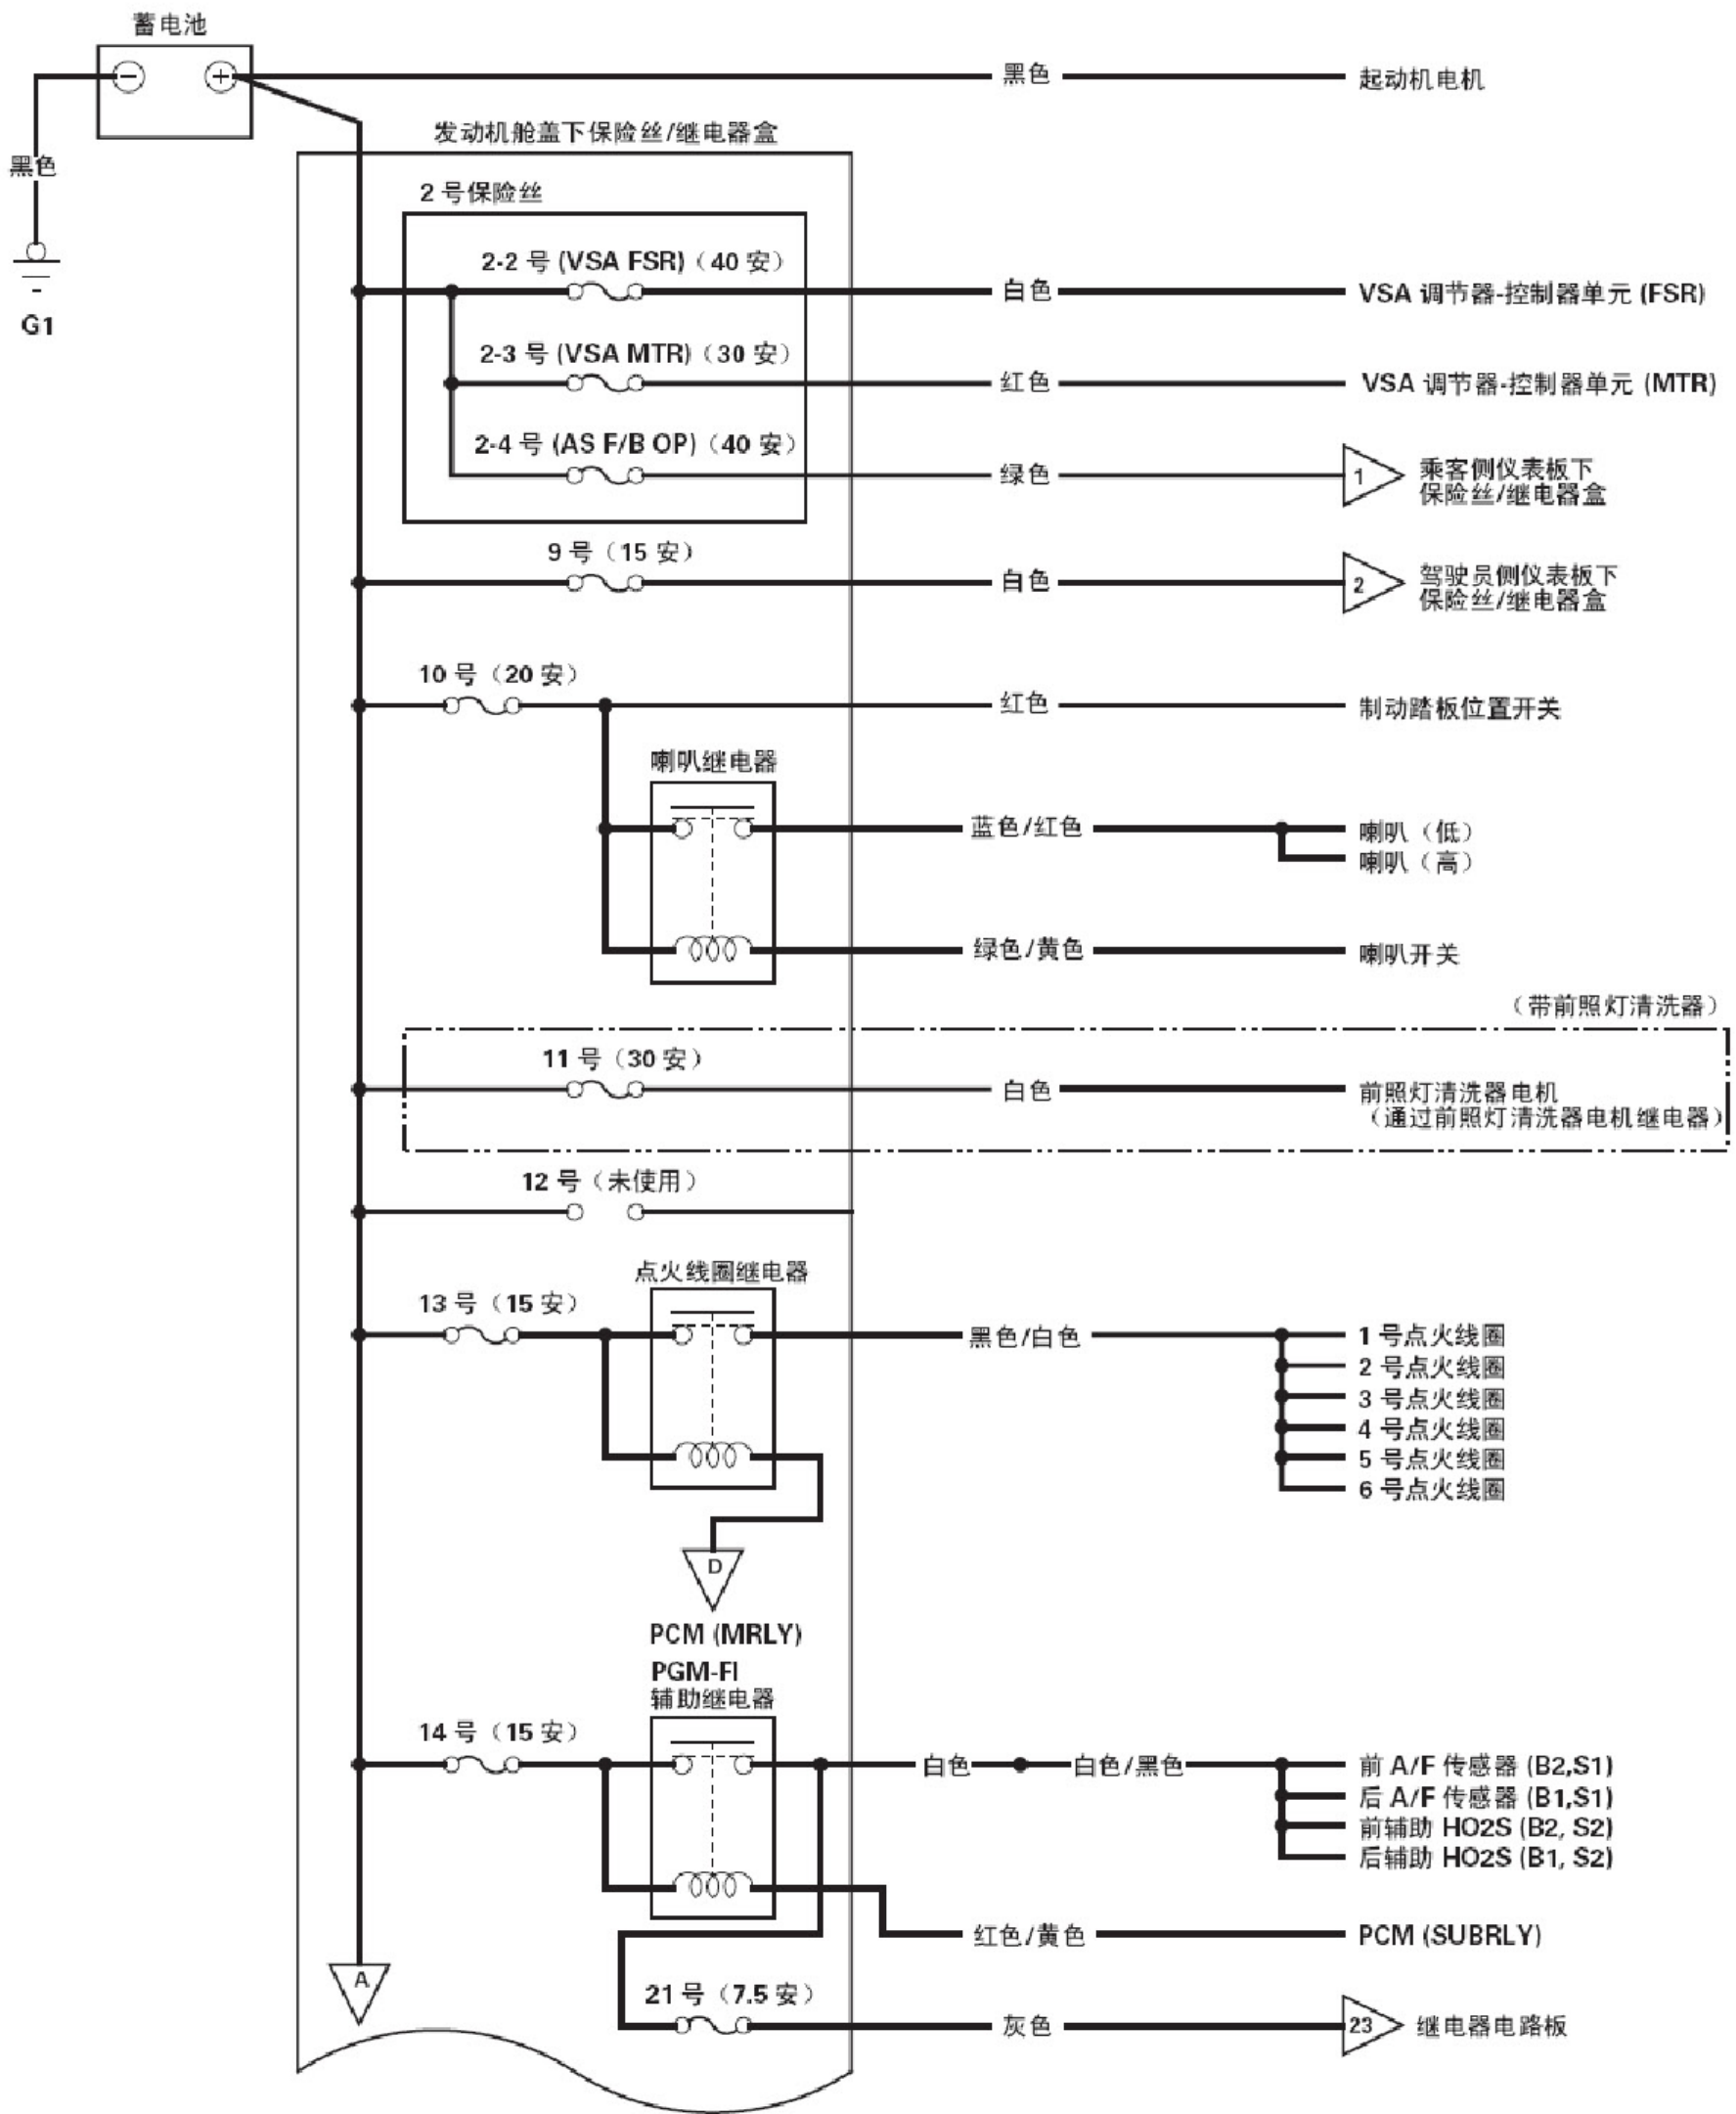

电源分配
J35Z2 发动机

电源分配 J35Z2 发动机 (续)

电源分配
J35Z2 发动机 (续)

16号 (7.5安) 保险丝
(驾驶员侧
仪表板下
保险丝/继电器盒)

电源分配
J35Z2 发动机 (续)