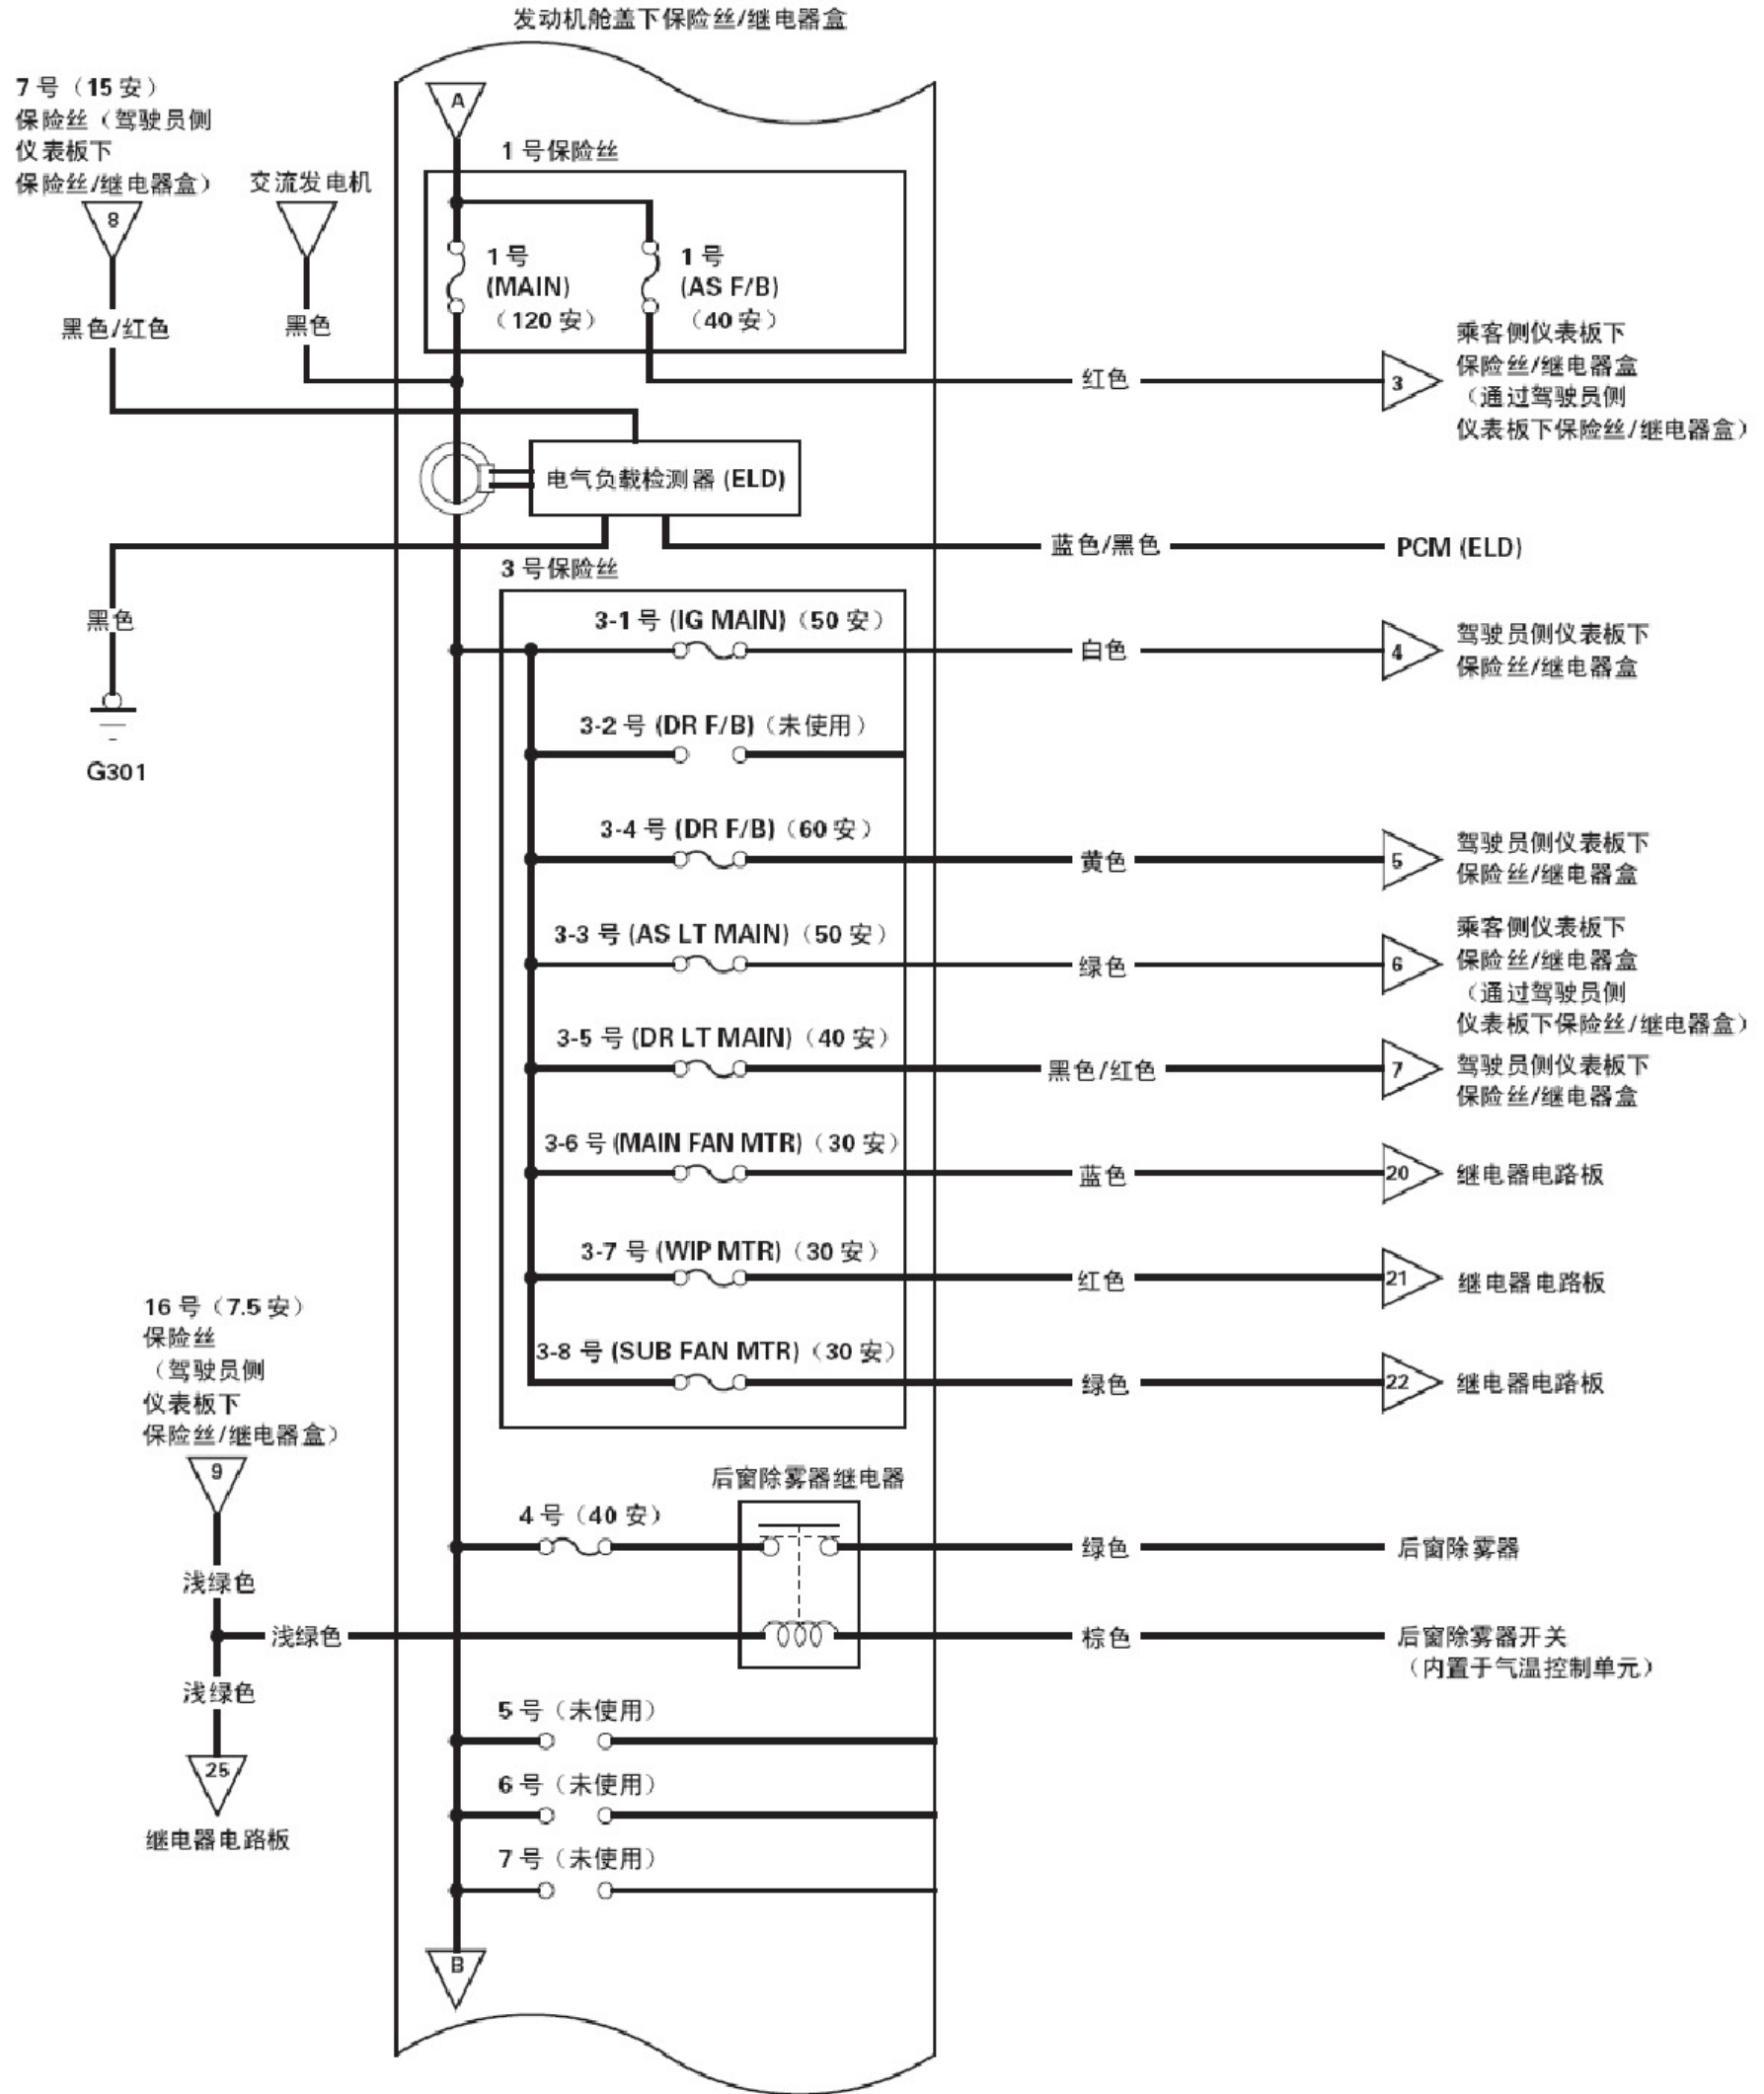

电源分配
J35Z2 发动机

电源分配 J35Z2 发动机 (续)

电源分配
J35Z2 发动机 (续)

16号 (7.5安) 保险丝
(驾驶员侧
仪表板下
保险丝/继电器盒)

电源分配
J35Z2 发动机 (续)