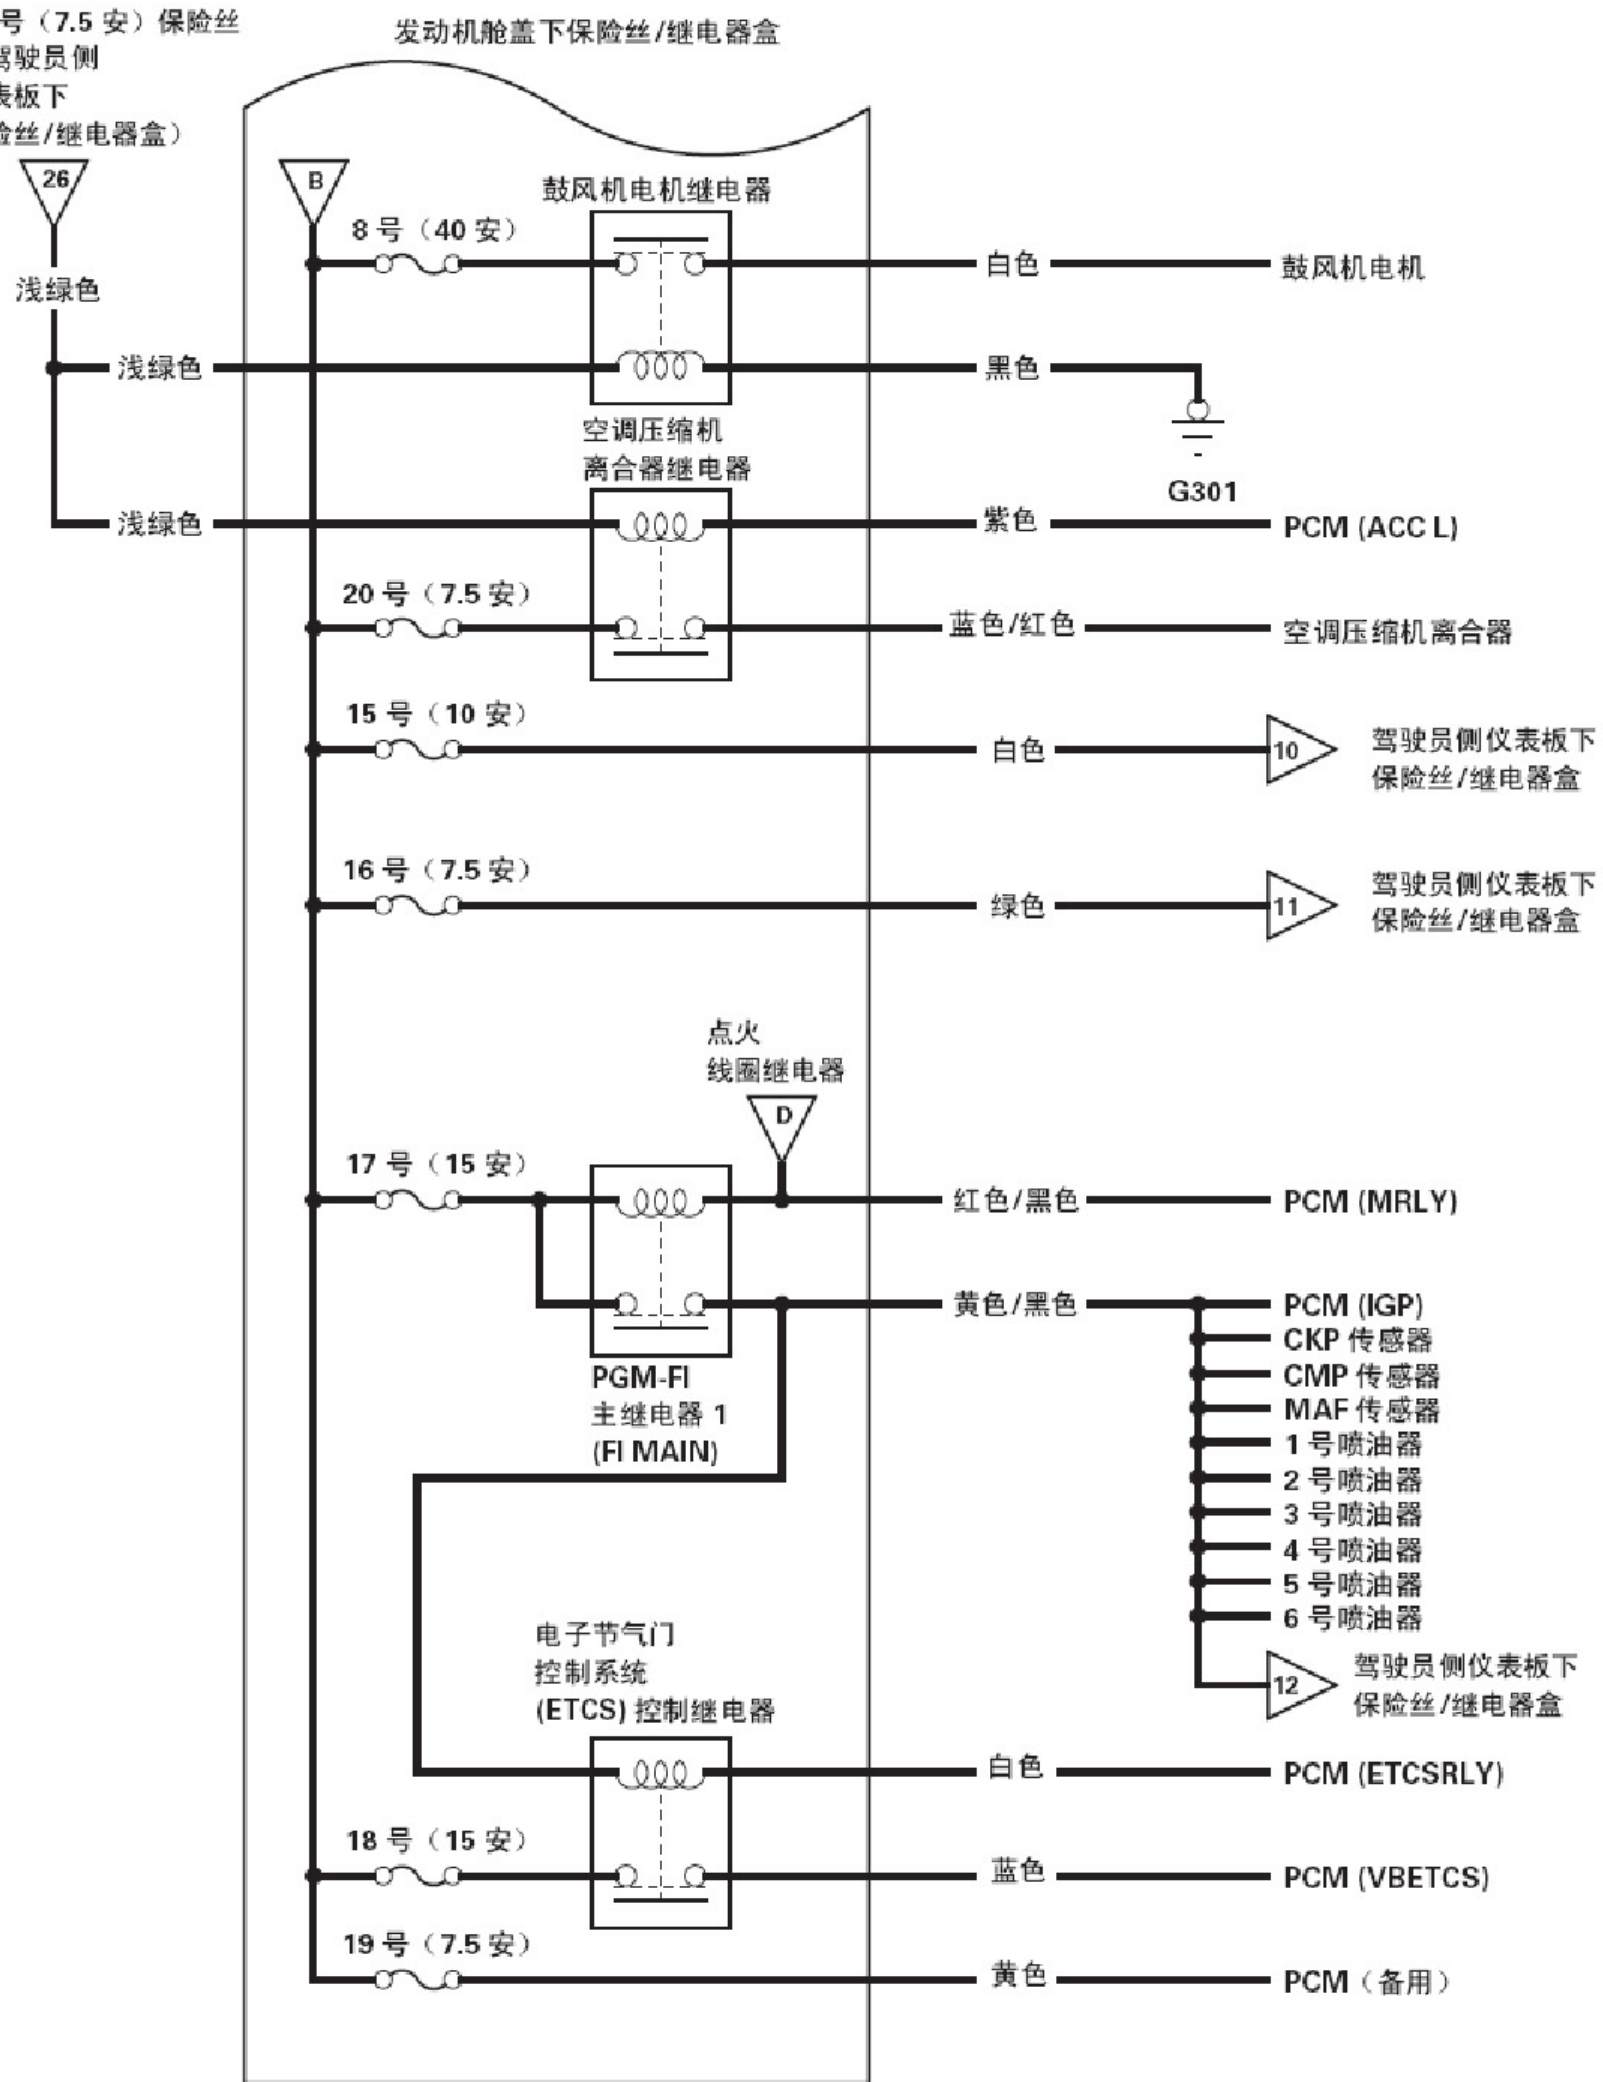

电源分配
J35Z2 发动机

电源分配 J35Z2 发动机 (续)

电源分配
J35Z2 发动机 (续)

16号 (7.5安) 保险丝
(驾驶员侧
仪表板下
保险丝/继电器盒)

电源分配
J35Z2 发动机 (续)