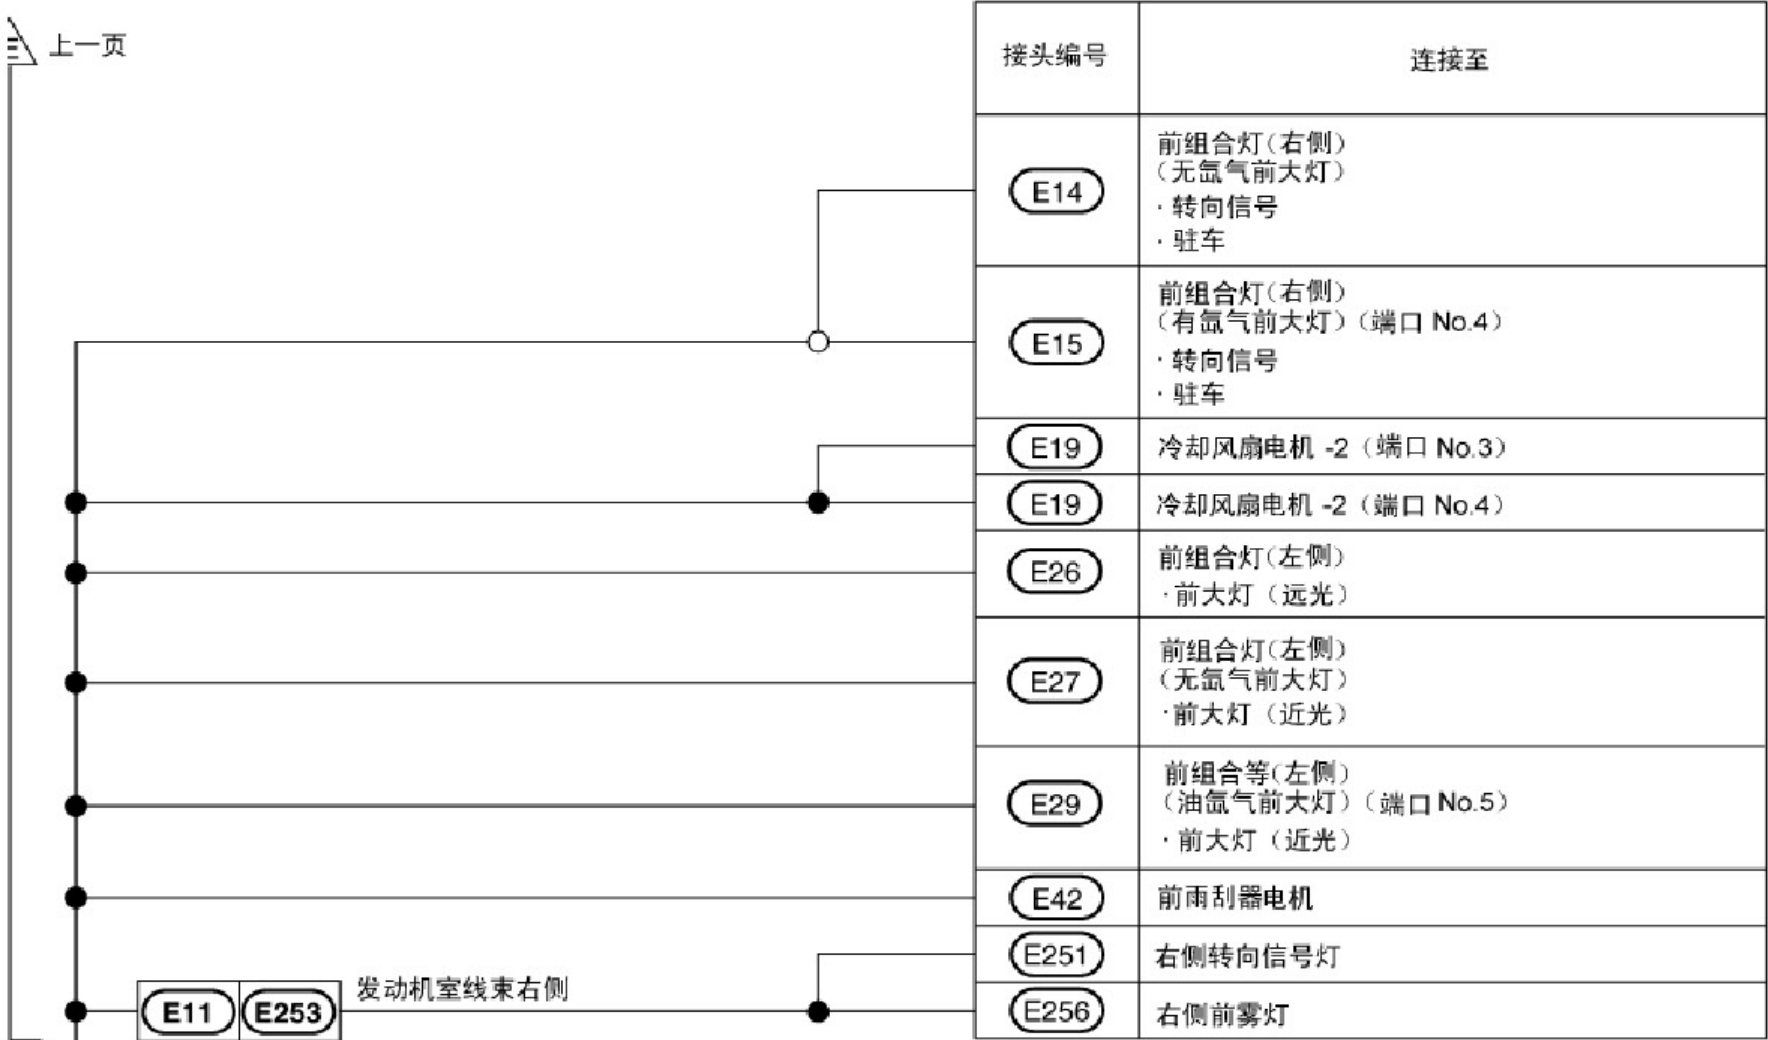

### 发动机舱线束

发动机舱线束 (续)

上一页

接头编号	连接至
M65	屏蔽电线 (气囊诊断传感器单元) (端口 No1.6)

接头编号	连接至
E18	发电机

发动机控制线束