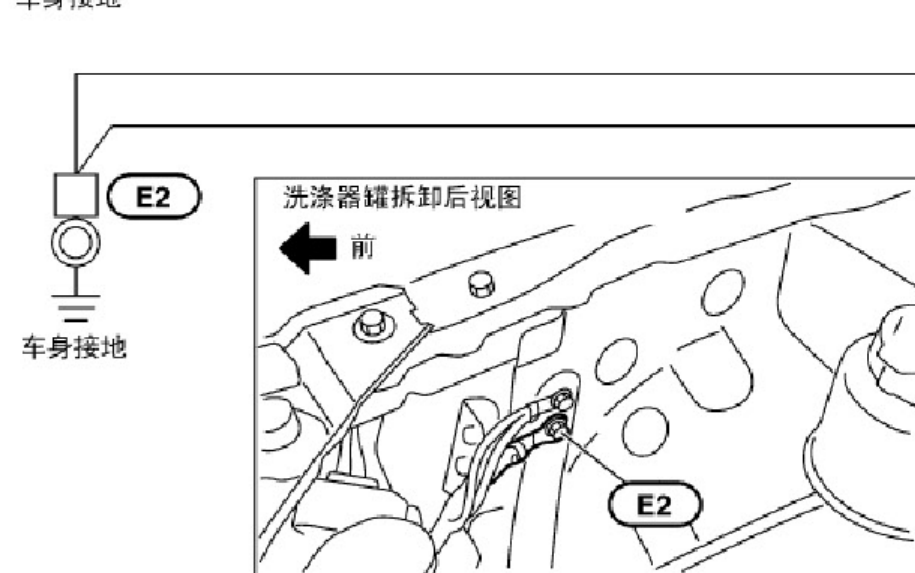

### 发动机舱线束

发动机舱线束 (续)

上一页

接头编号	连接至
M65	屏蔽电线 (气囊诊断传感器单元) (端口 No1.6)

接头编号	连接至
E18	发电机

发动机控制线束