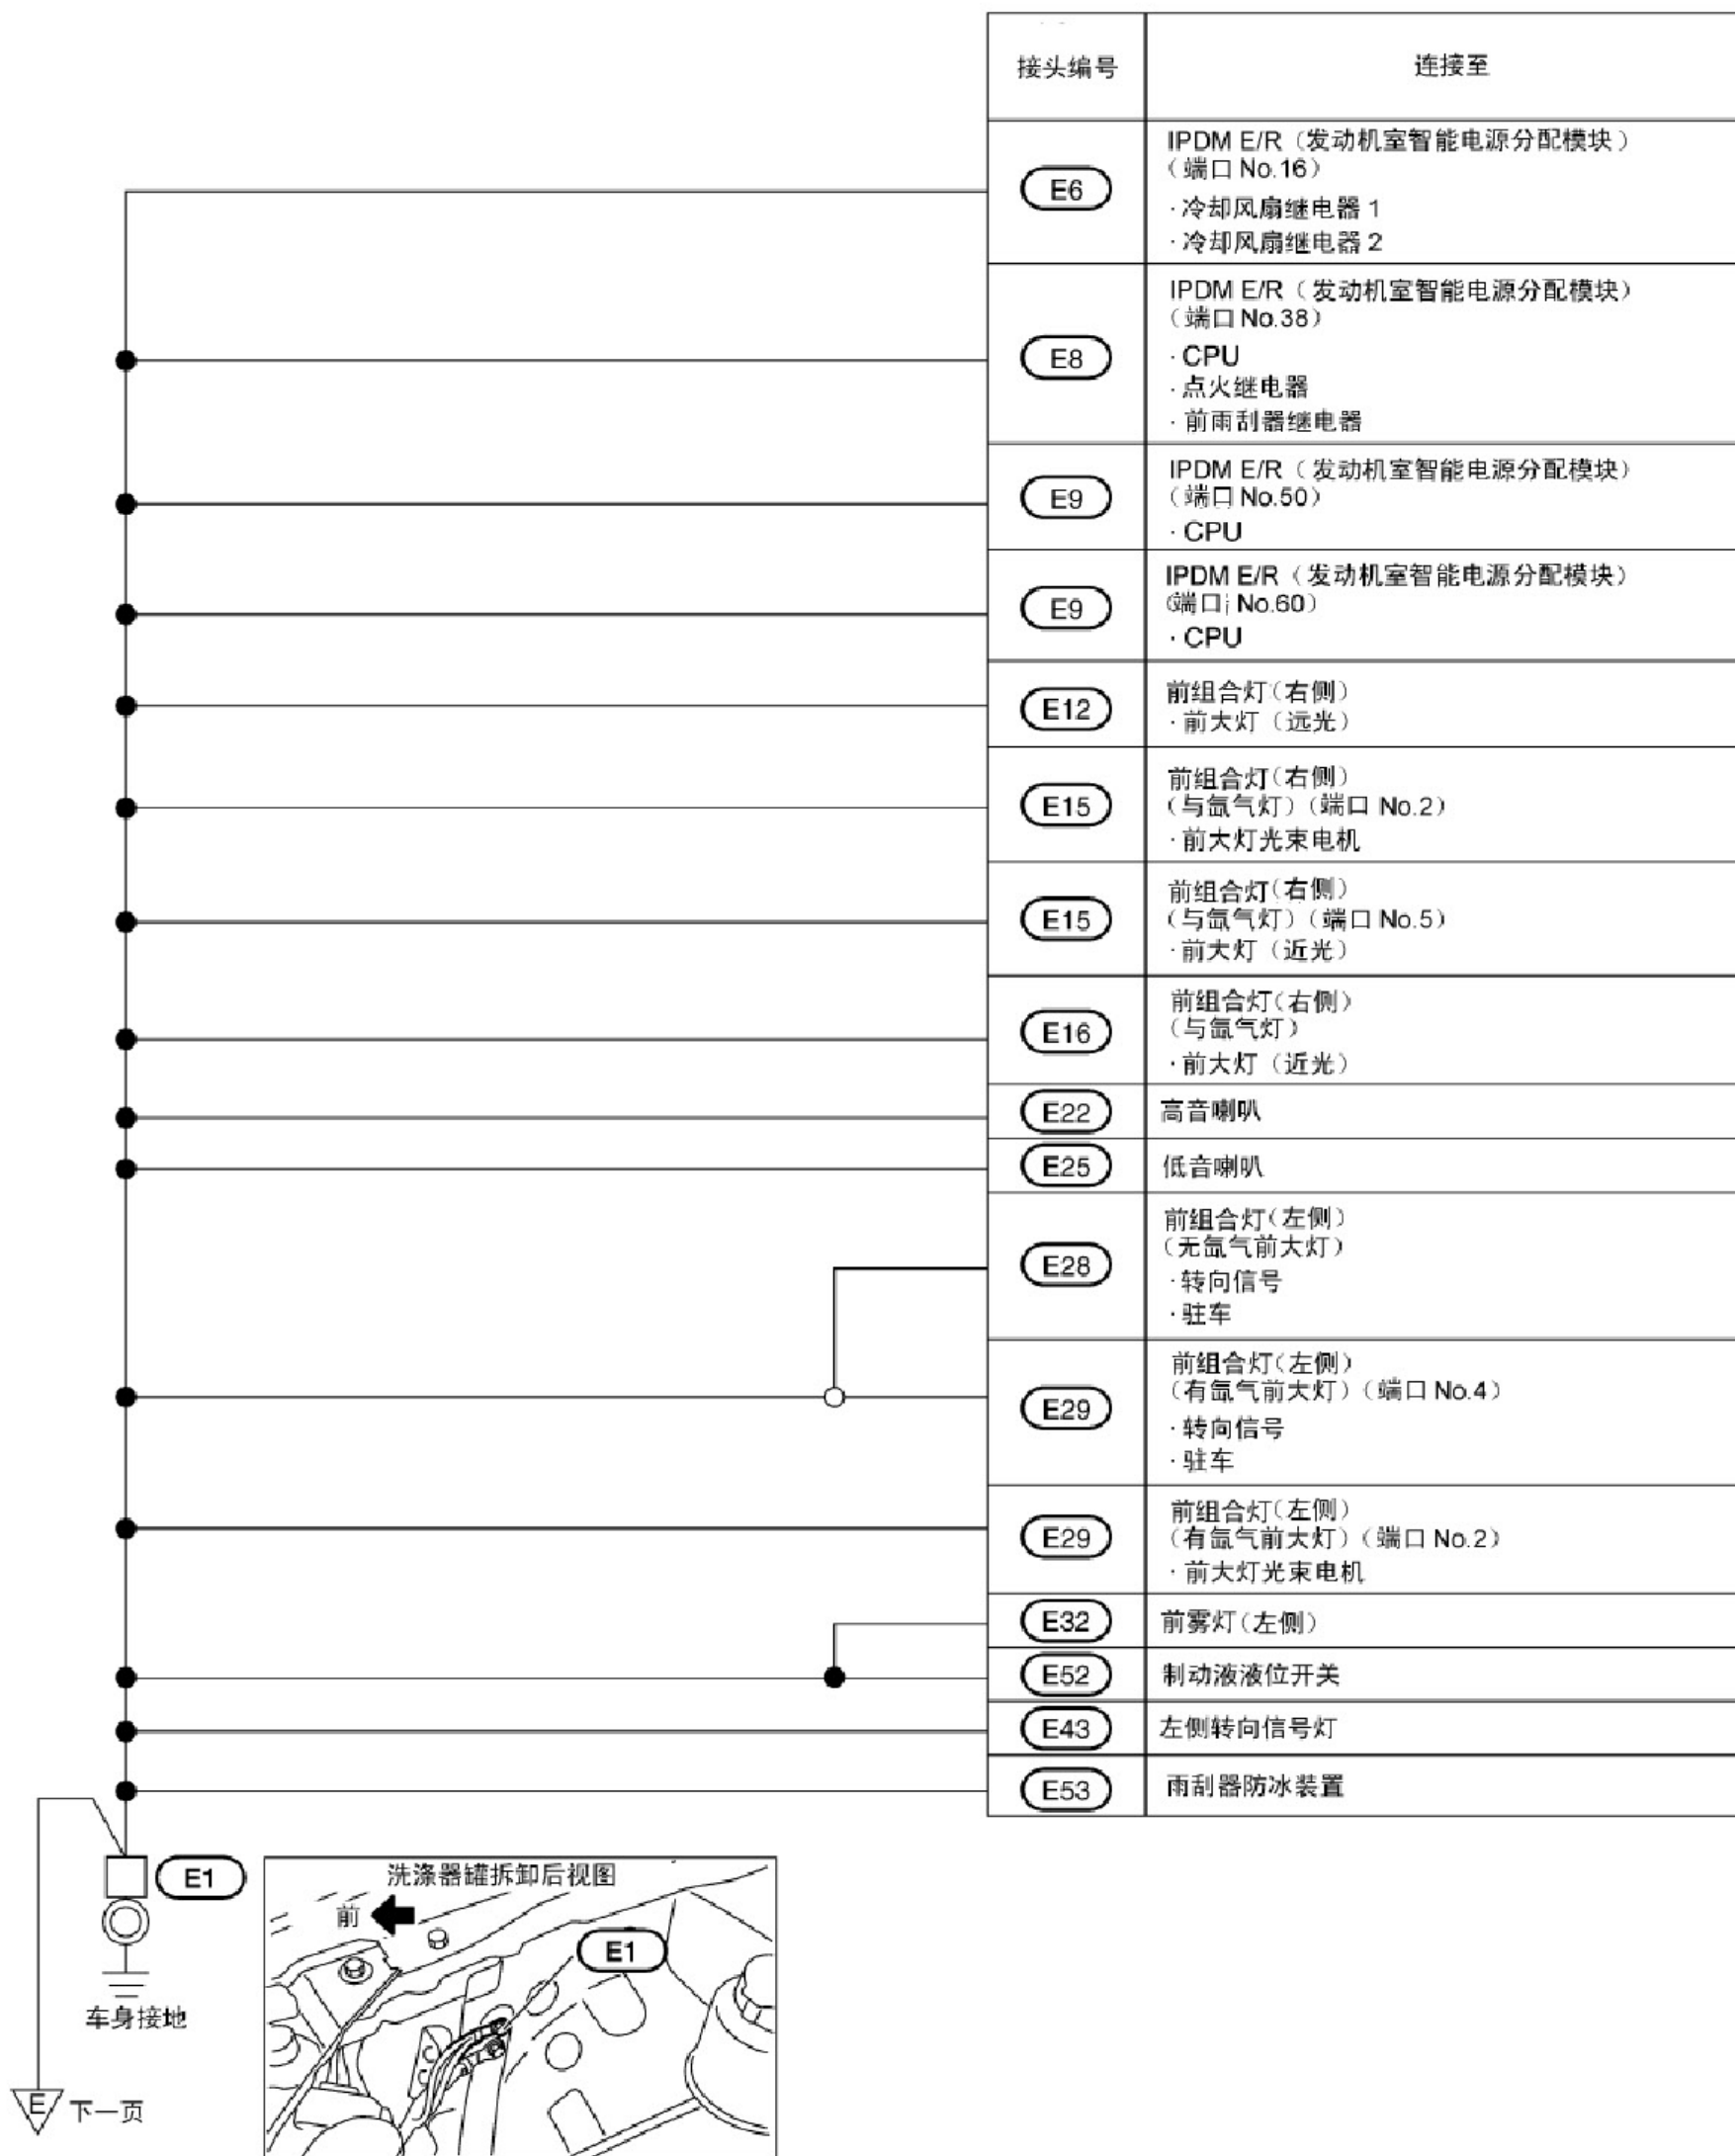

### 发动机舱线束

发动机舱线束 (续)

上一页

接头编号	连接至
M65	屏蔽电线 (气囊诊断传感器单元) (端口 No1.6)

接头编号	连接至
E18	发电机

发动机控制线束