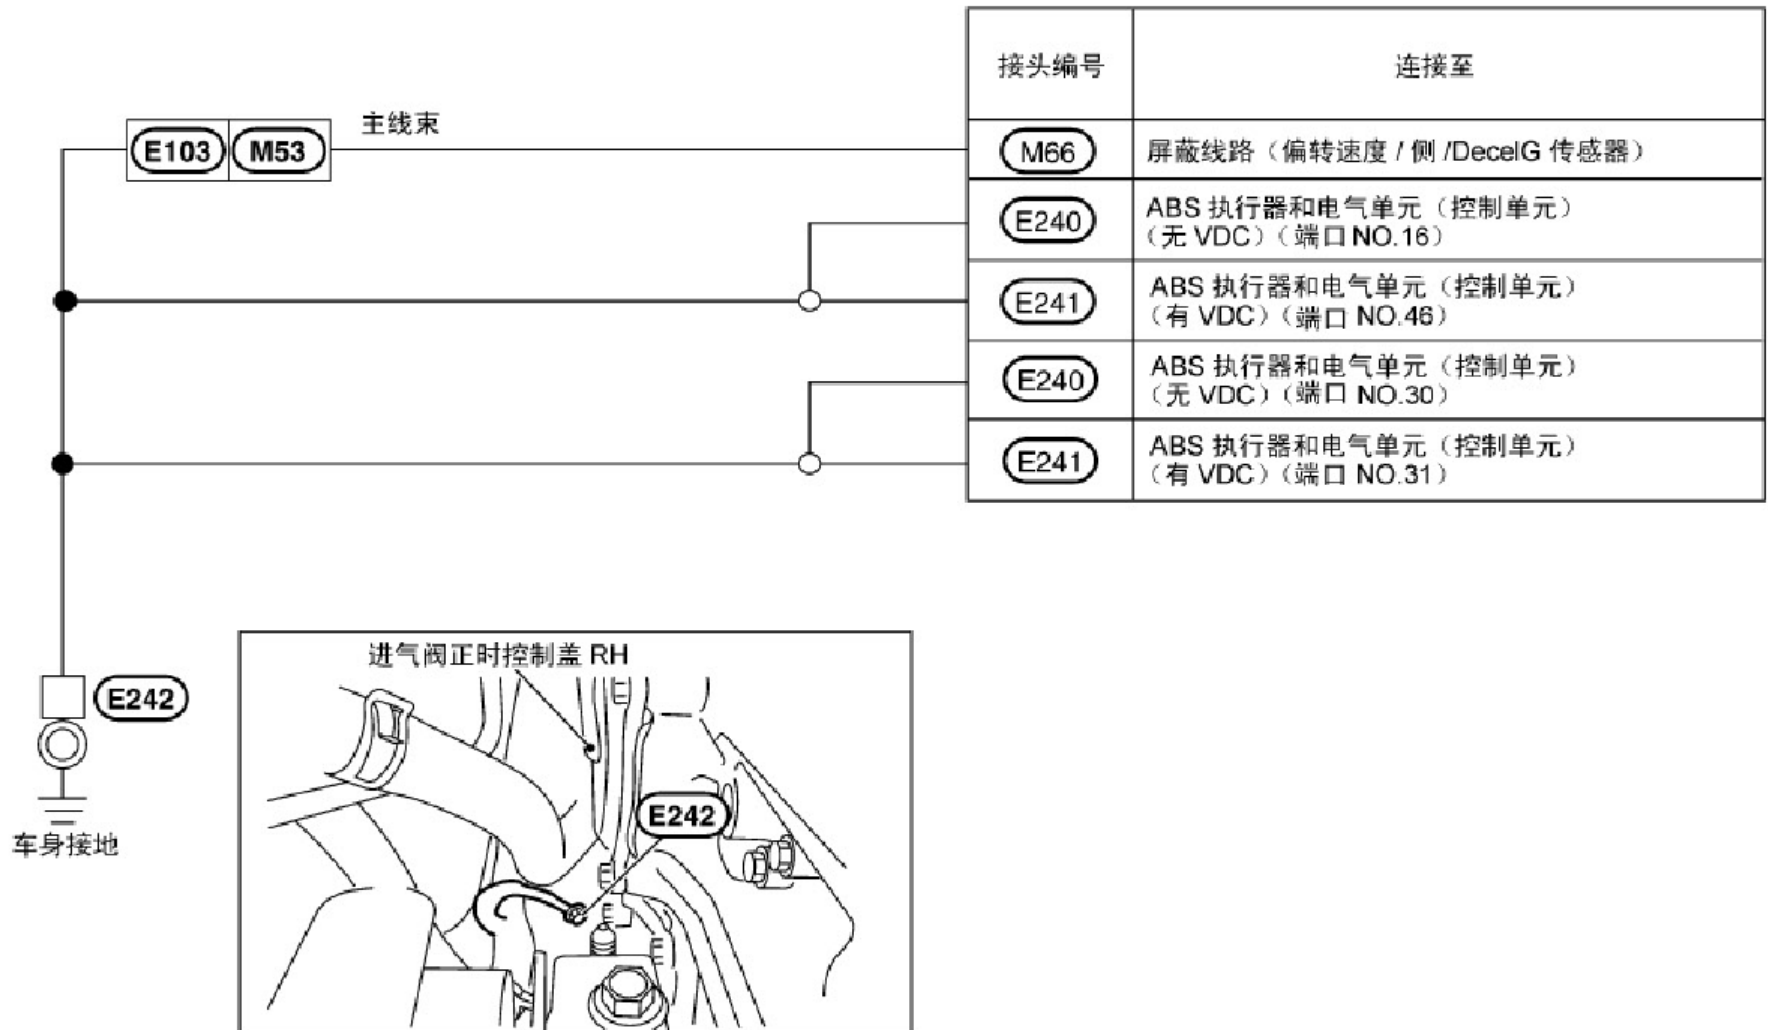

### 发动机舱线束

发动机舱线束 (续)

上一页

接头编号	连接至
M65	屏蔽电线 (气囊诊断传感器单元) (端口 No1.6)

接头编号	连接至
E18	发电机

发动机控制线束