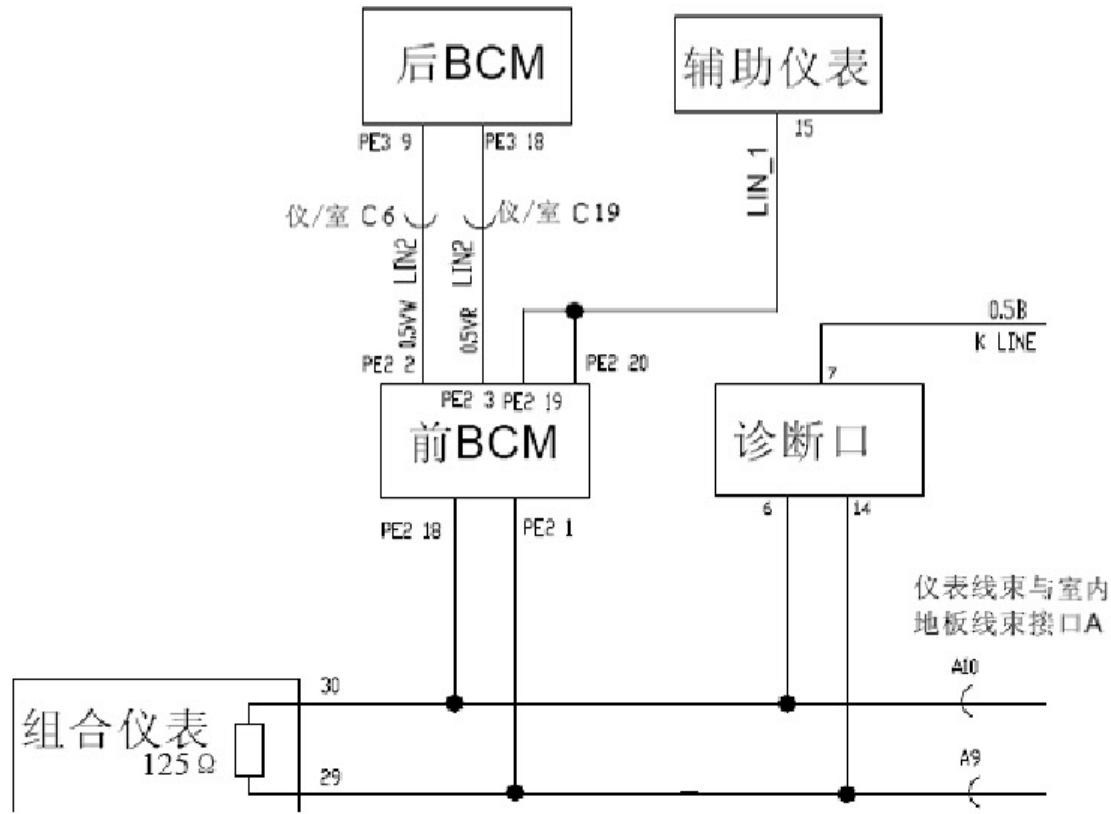

2.11 数据通讯系统线束示意图和原理图

- R 红色:
- O 橙色:
- W 白色:
- B 黑色:
- Y 黄色:
- V 紫色:
- G 绿色:
- L 蓝色:
- Br 棕色:
- Gr 灰色:
- P 粉红色:
- Lg 浅绿色:

数据通讯系统线束示意图和原理图（续）