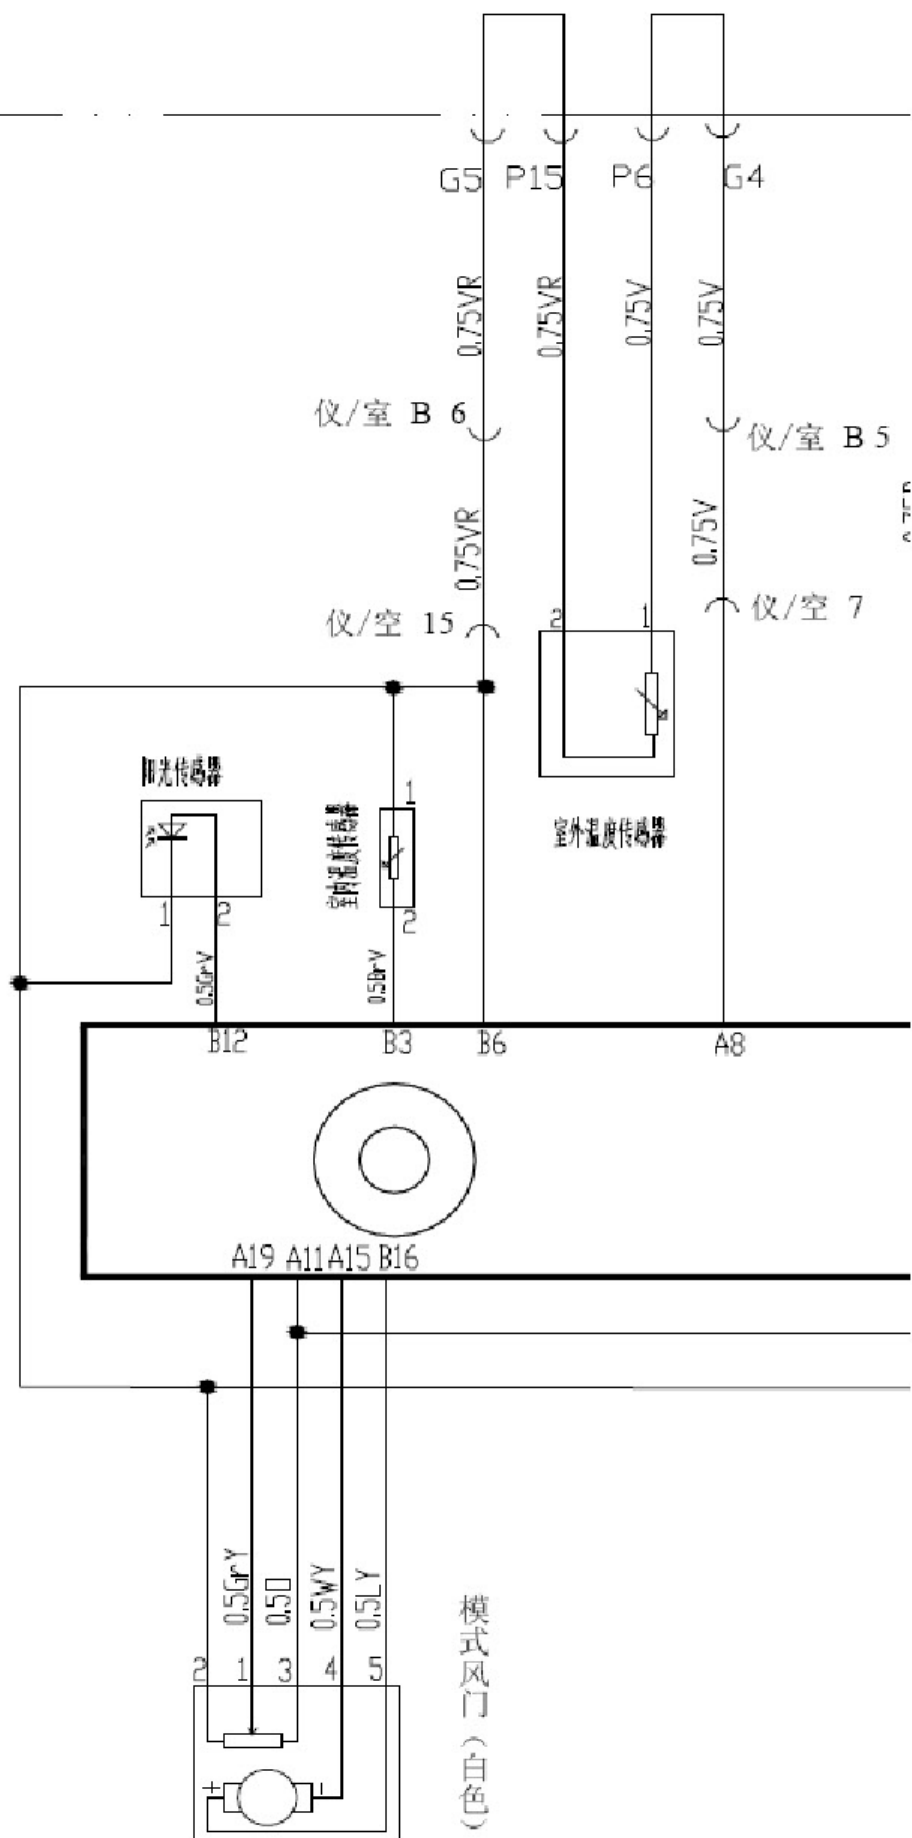

2.7 自动空调系统、点烟器、后备电源

IGN2	_____
KL 30	_____
IGN1	_____
BAT	_____
IGN3	_____
Acc	_____
	G4
31	_____
ILLUM	_____

- R 红色;
- O 橙色;
- W 白色;
- B 黑色;
- Y 黄色;
- V 紫色;
- G 绿色;
- L 蓝色;
- Br 棕色;
- Gr 灰色;
- P 粉红色;
- Lg 浅绿色;