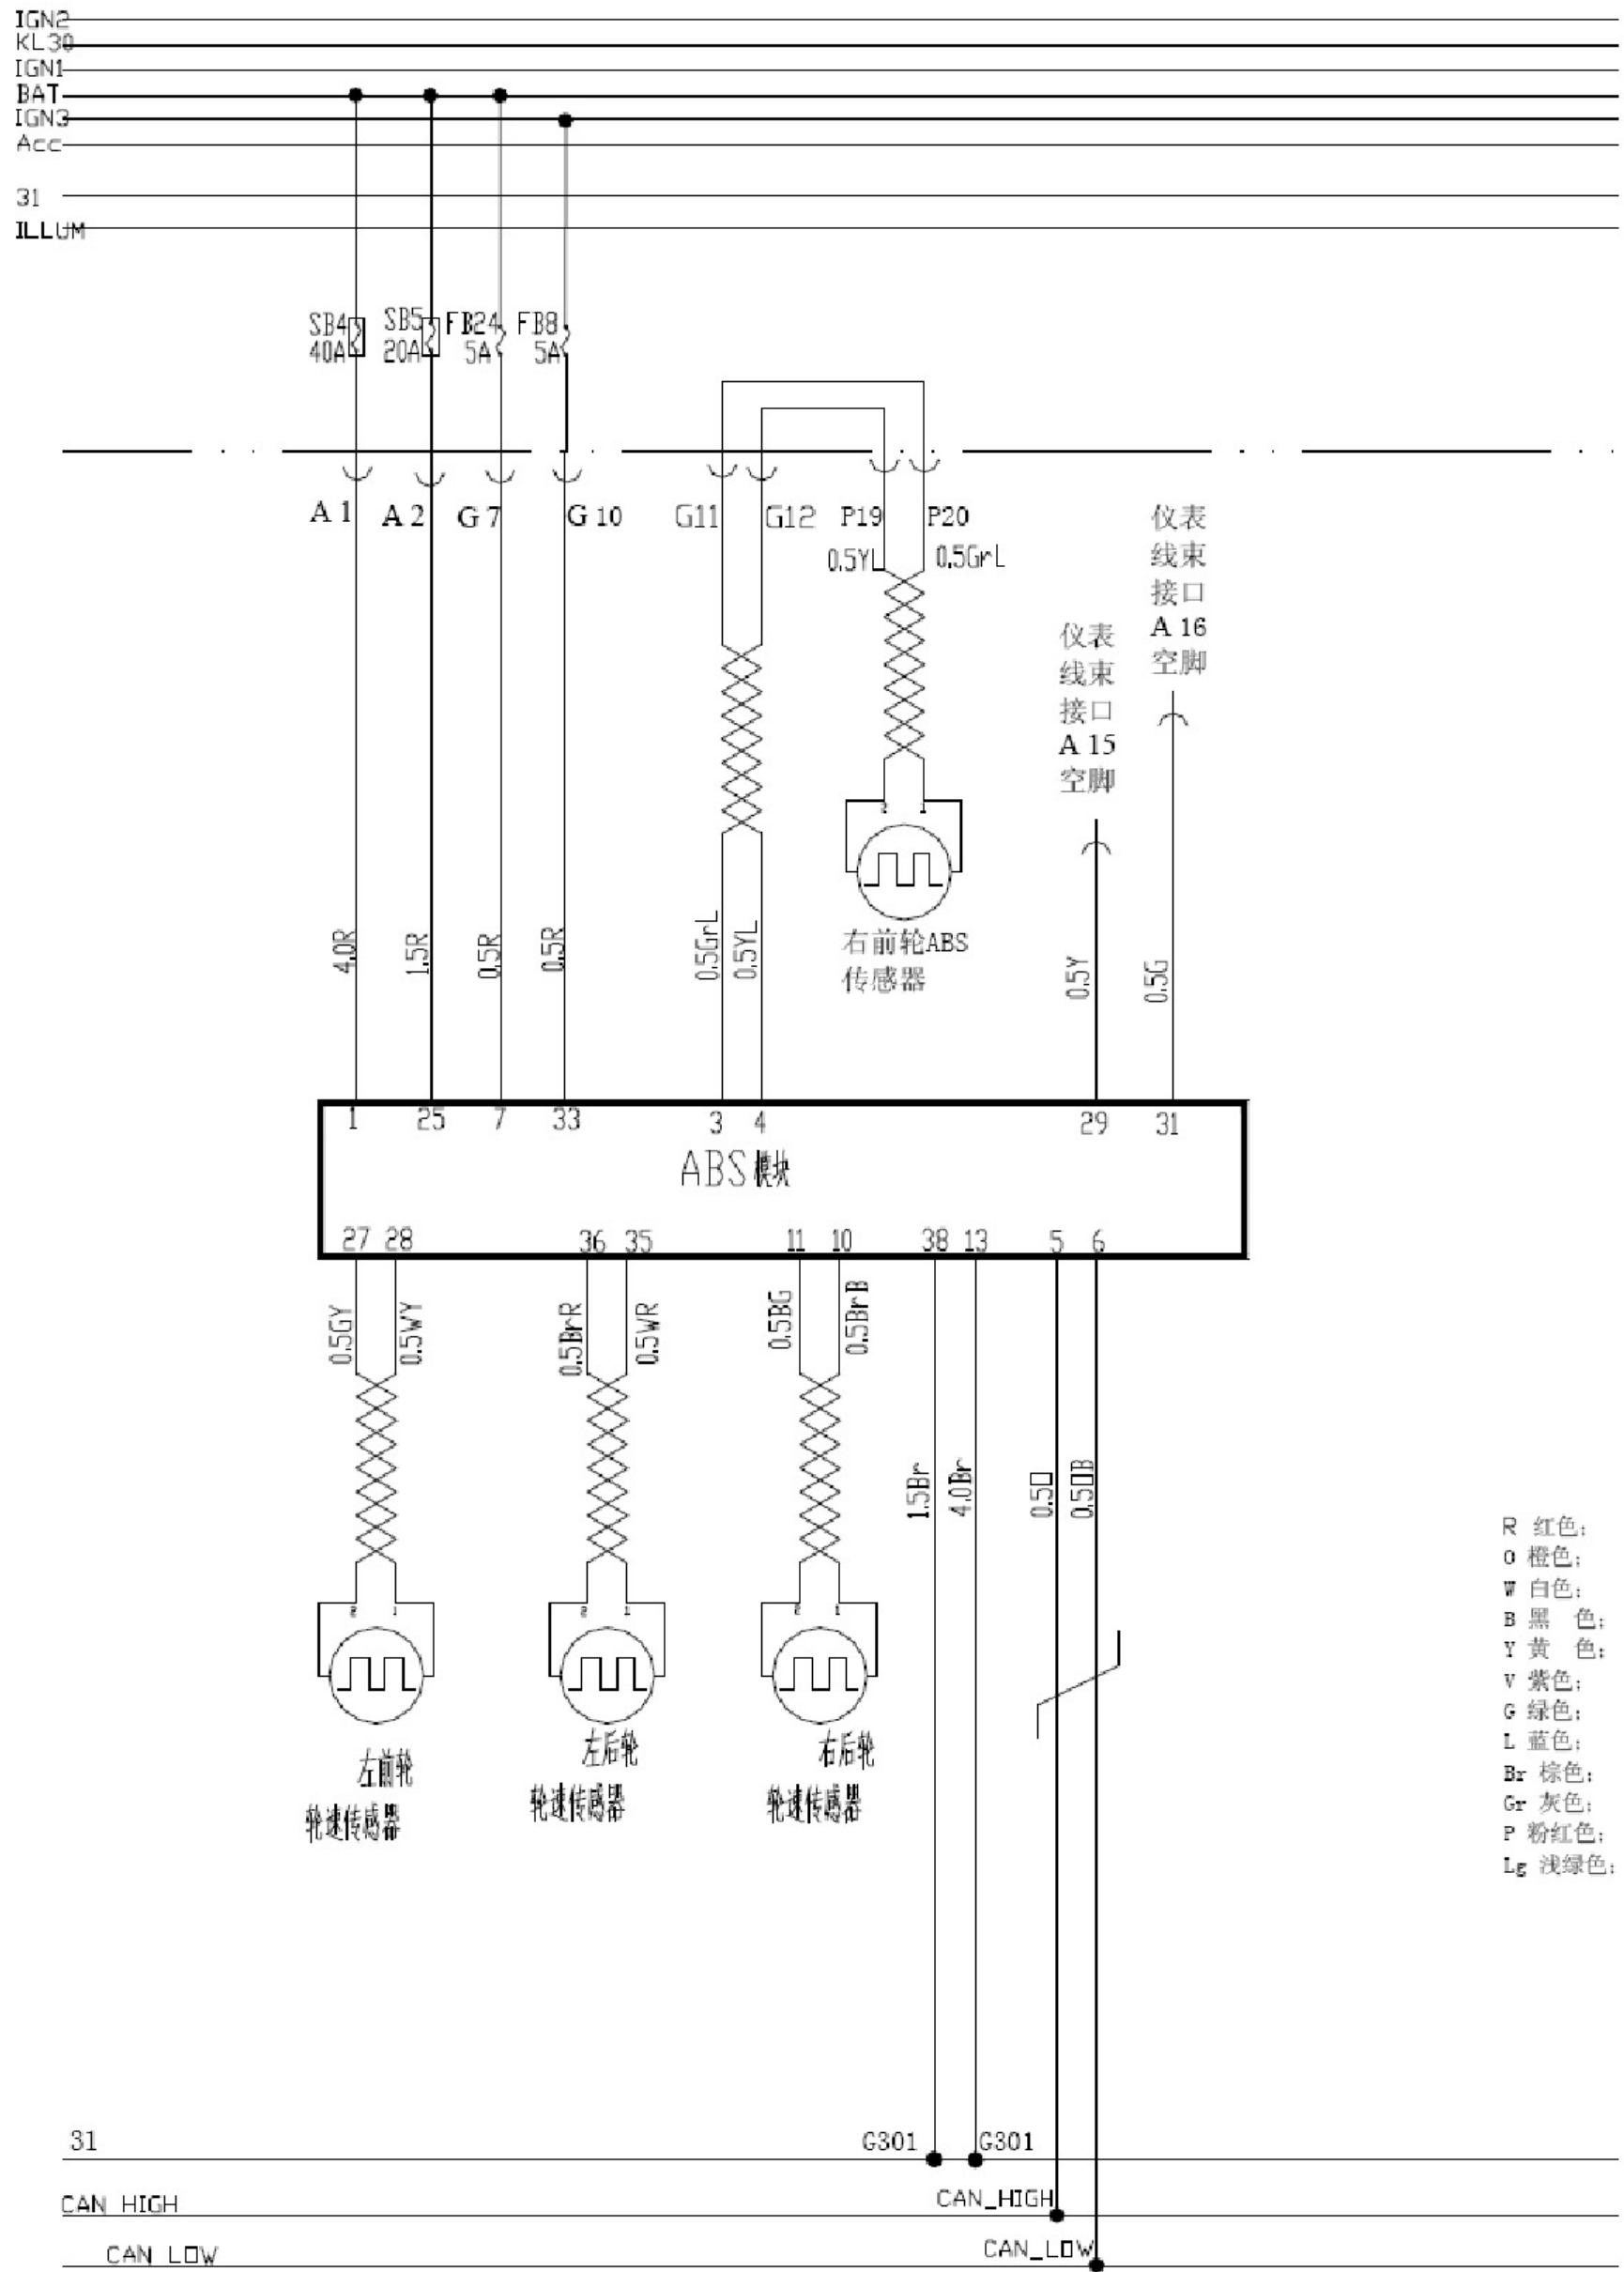

2.8 ABS+EBD系统

ABS 传感器为霍尔传感器