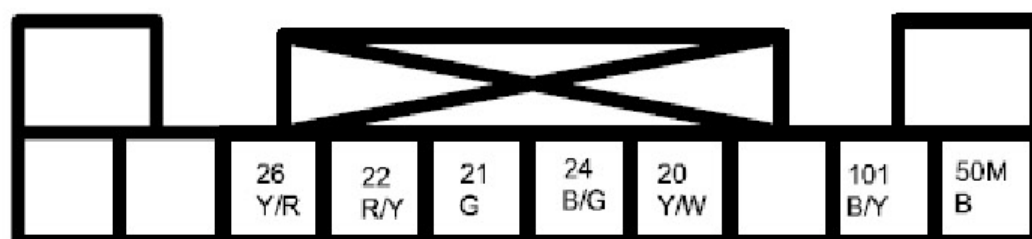

2.10 电动后视镜及前后雨刮

组合开关1(绿)

电动后视镜开关

前雨刮器

后雨刷电机

点烟器

电动后视镜

电动后视镜

后雨刷控制开关

前洗涤器电机

后洗涤器电机