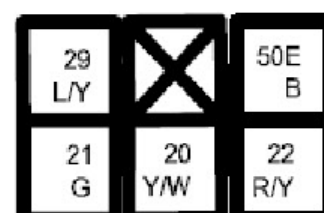

2.10 电动后视镜及前后雨刮

组合开关1(绿)

电动后视镜开关

前雨刮器

后雨刷电机

点烟器

电动后视镜

电动后视镜