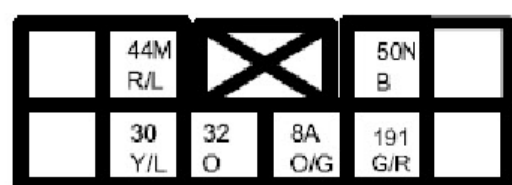

2.10 电动后视镜及前后雨刮

组合开关1(绿)

电动后视镜开关

前雨刮器

后雨刷电机

点烟器

电动后视镜

电动后视镜