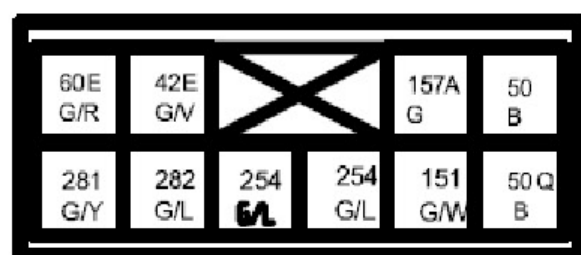

2.10 电动后视镜及前后雨刮

组合开关1(绿)

电动后视镜开关

前雨刮器

后雨刷电机

点烟器

电动后视镜

电动后视镜

后雨刷控制开关

前洗涤器电机

后洗涤器电机