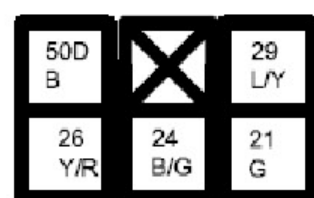

2.10 电动后视镜及前后雨刮

组合开关1(绿)

电动后视镜开关

前雨刮器

后雨刷电机

点烟器

电动后视镜

电动后视镜