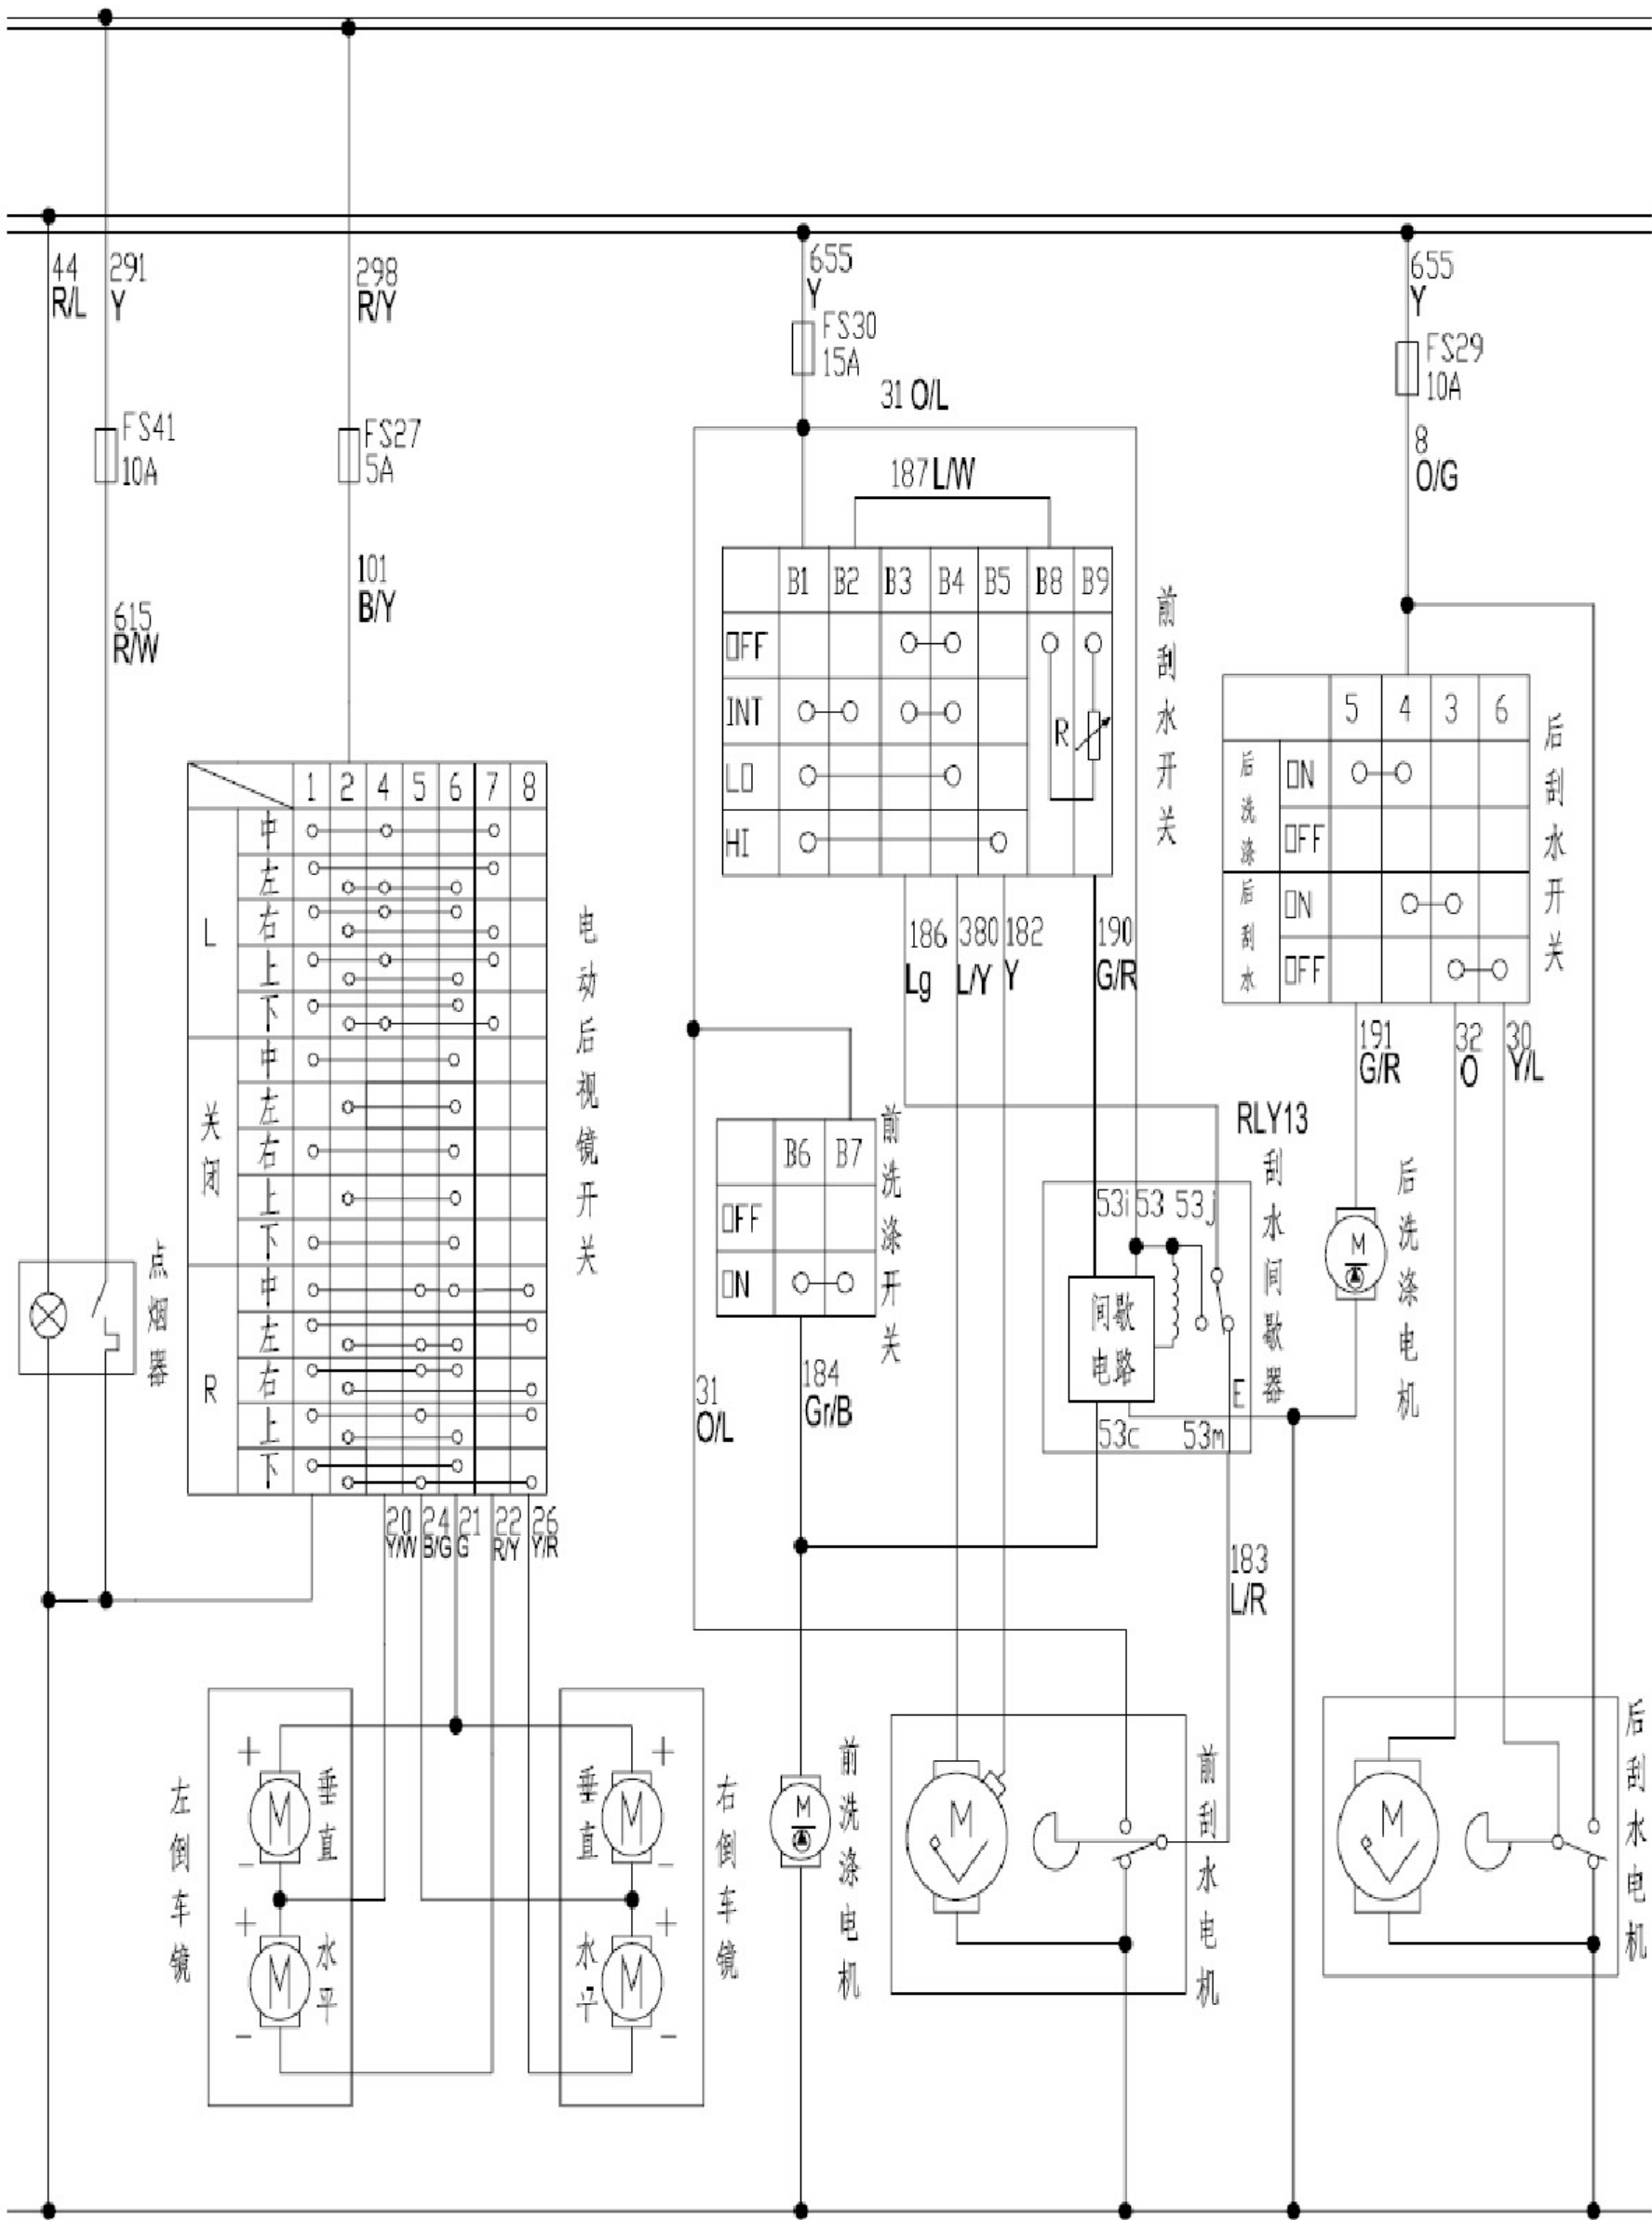

2.10 电动后视镜及前后雨刮

组合开关1(绿)

电动后视镜开关

前雨刮器

后雨刷电机

点烟器

电动后视镜

电动后视镜

后雨刷控制开关

前洗涤器电机

后洗涤器电机