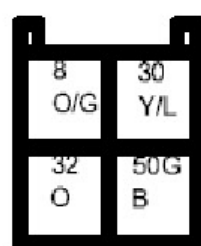

2.10 电动后视镜及前后雨刮

组合开关1(绿)

电动后视镜开关

前雨刮器

后雨刷电机

点烟器

电动后视镜

电动后视镜