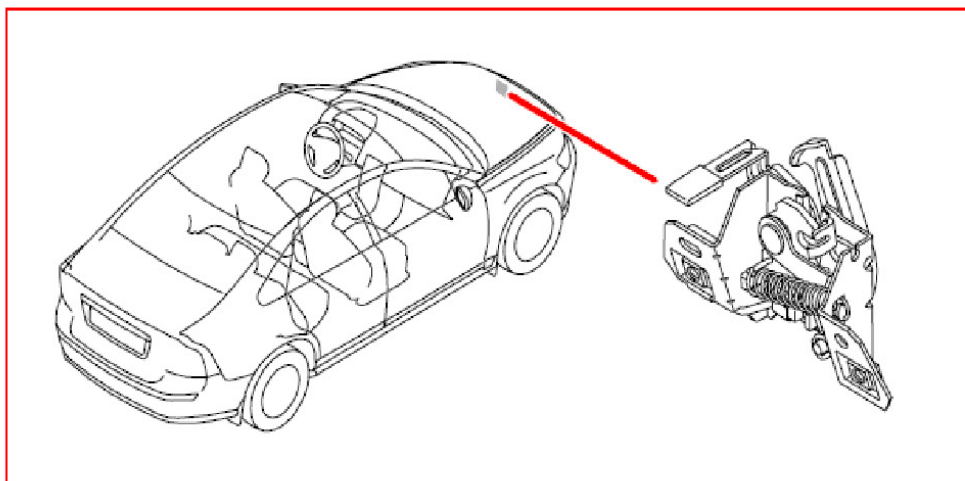

30. 零部件图示第二节

3/46 乘客座椅座椅接头

No image!

3/47 手煞車接头

3/60 附加燈開關

3/62 引擎蓋警報器開關

3/74 駕駛員車門上鎖單元

3/75 乘客車門上鎖單元