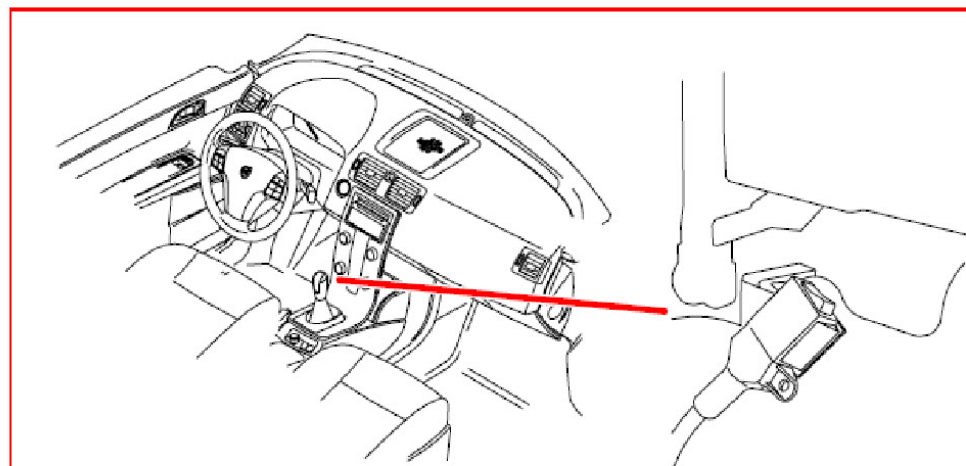

30. 零部件图示第二节

3/46 乘客座椅座椅接头

No image!

3/47 手煞車接头

3/60 附加燈開關

3/62 引擎蓋警報器開關

3/74 駕駛員車門上鎖單元

3/75 乘客車門上鎖單元