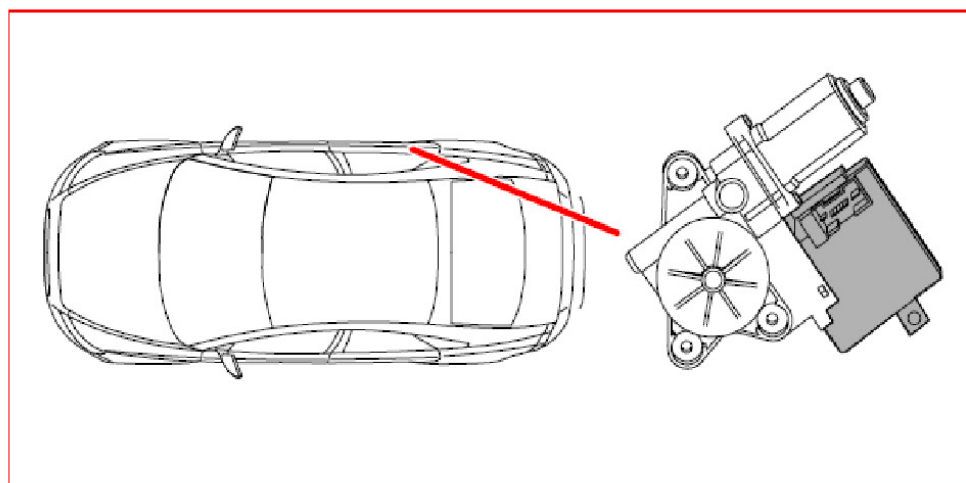

3/129 右後車門模組 (RDM)