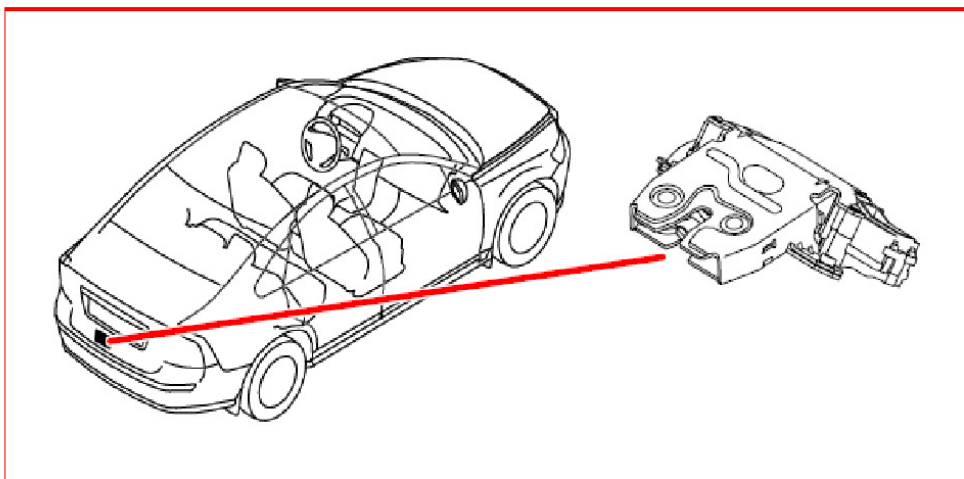

3/78 行李箱蓋 / 尾門上鎖單元