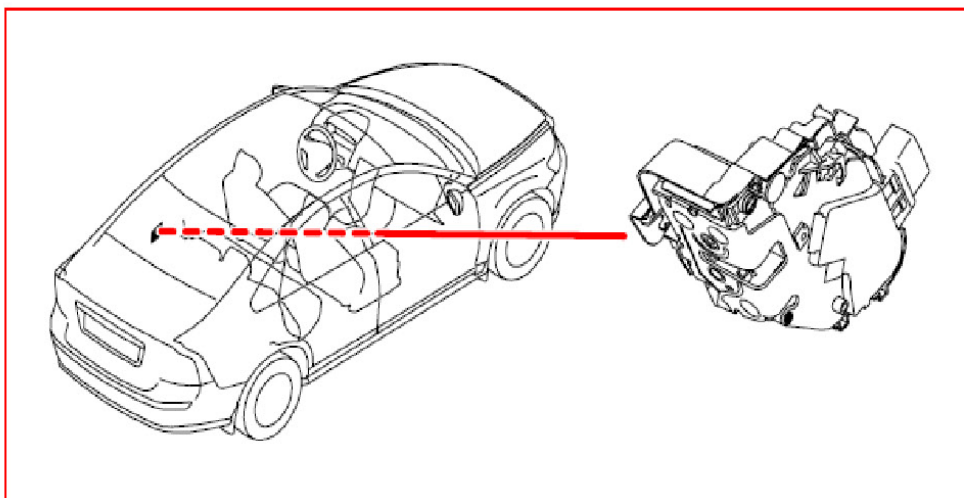

3/76 左後車門上鎖單元