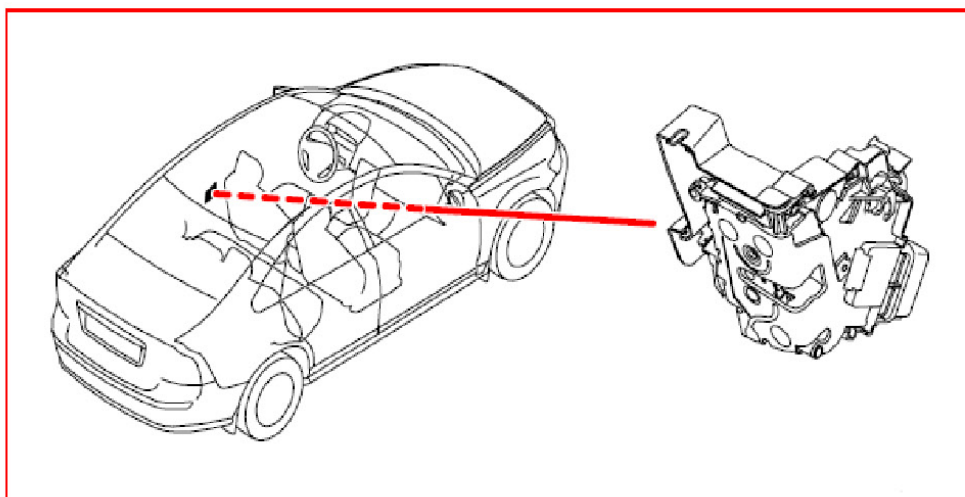

30. 零部件图示第二节

3/46 乘客座椅座椅接头

No image!

3/47 手煞車接头

3/60 附加燈開關

3/62 引擎蓋警報器開關

3/74 駕駛員車門上鎖單元

3/75 乘客車門上鎖單元