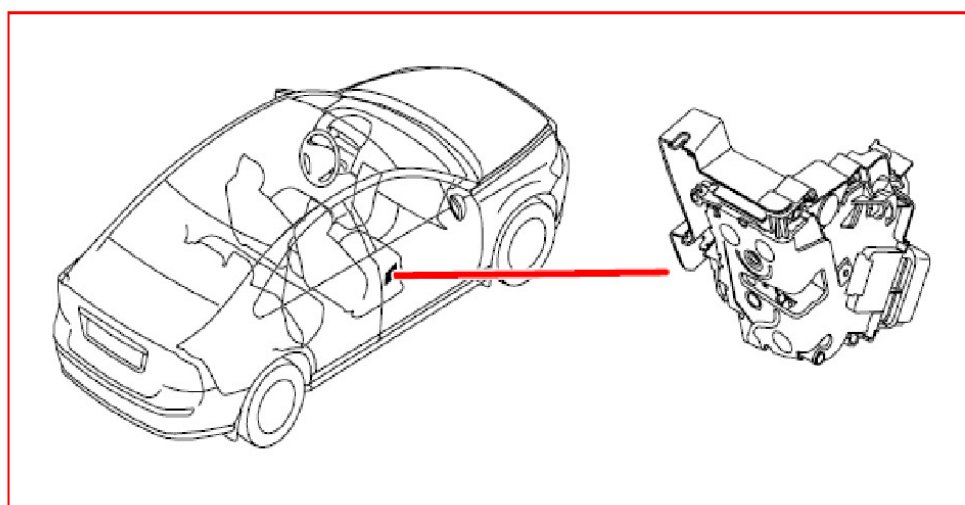

30. 零部件图示第二节

3/46 乘客座椅座椅接头

No image!

3/47 手煞車接头

3/60 附加燈開關

3/62 引擎蓋警報器開關

3/74 駕駛員車門上鎖單元

3/75 乘客車門上鎖單元