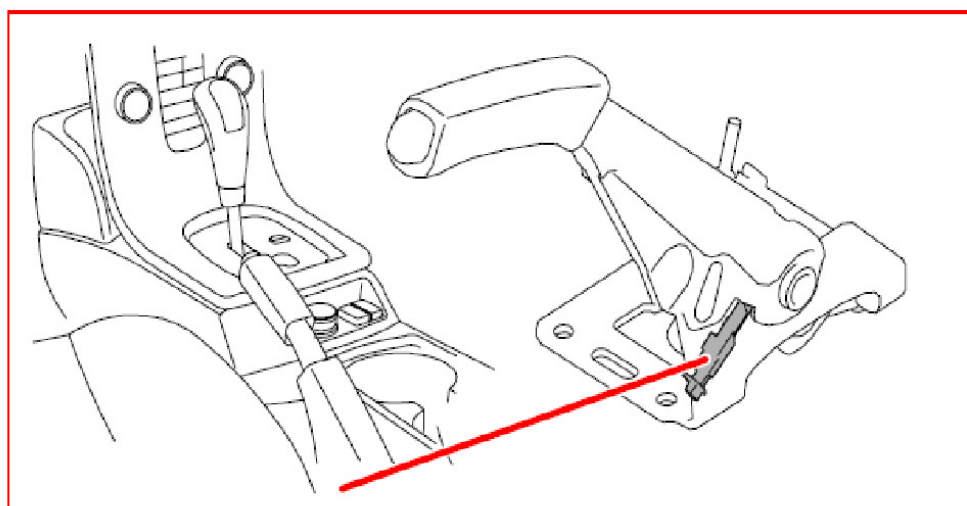

30. 零部件图示第二节

3/46 乘客座椅座椅接头

No image!

3/47 手煞車接头

3/60 附加燈開關

3/62 引擎蓋警報器開關

3/74 駕駛員車門上鎖單元

3/75 乘客車門上鎖單元