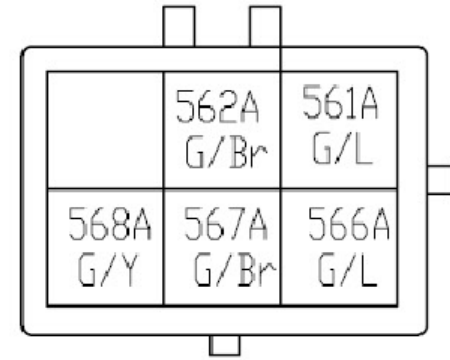

2.9 ABS制动系统

ABS系统

ABS制动系统连接器

2驱/4驱转换插座
AMP1318774-1

ABS右后传感器

AMP A1-967644-1

ABS-右前传感器

AMP A1-967644-1

ABS-左前传感器

AMP A1-967644-1

ABS左后传感器

AMP A1-967644-1

接加速度传感器
护套AMP828904-1
端子929939-3

VCH