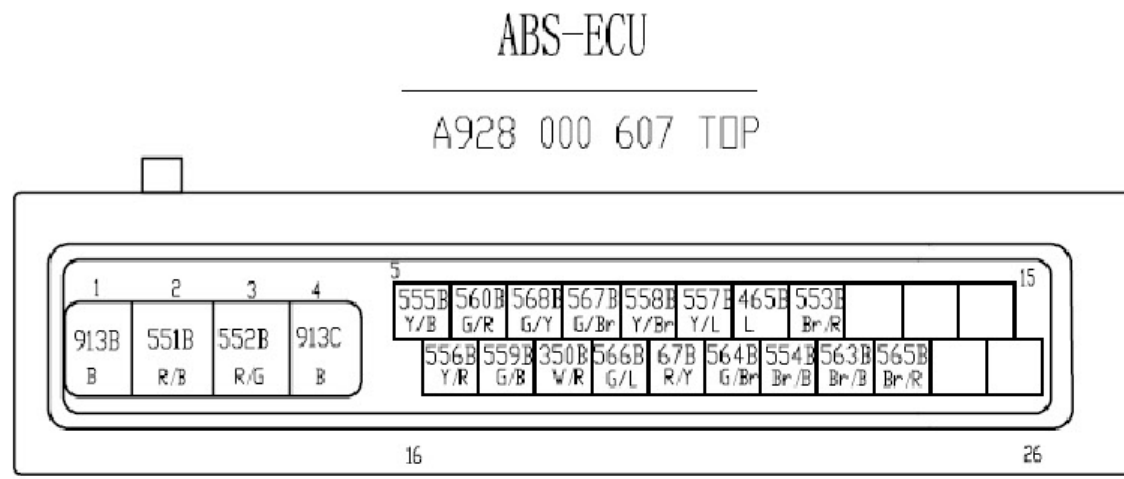

2.9 ABS制动系统

ABS系统

ABS制动系统连接器

2驱/4驱转换插座
AMP1318774-1

ABS右后传感器

AMP A1-967644-1

ABS-右前传感器

AMP A1-967644-1

ABS-左前传感器

AMP A1-967644-1

ABS左后传感器

AMP A1-967644-1

接加速度传感器
护套AMP828904-1
端子929939-3

VCH