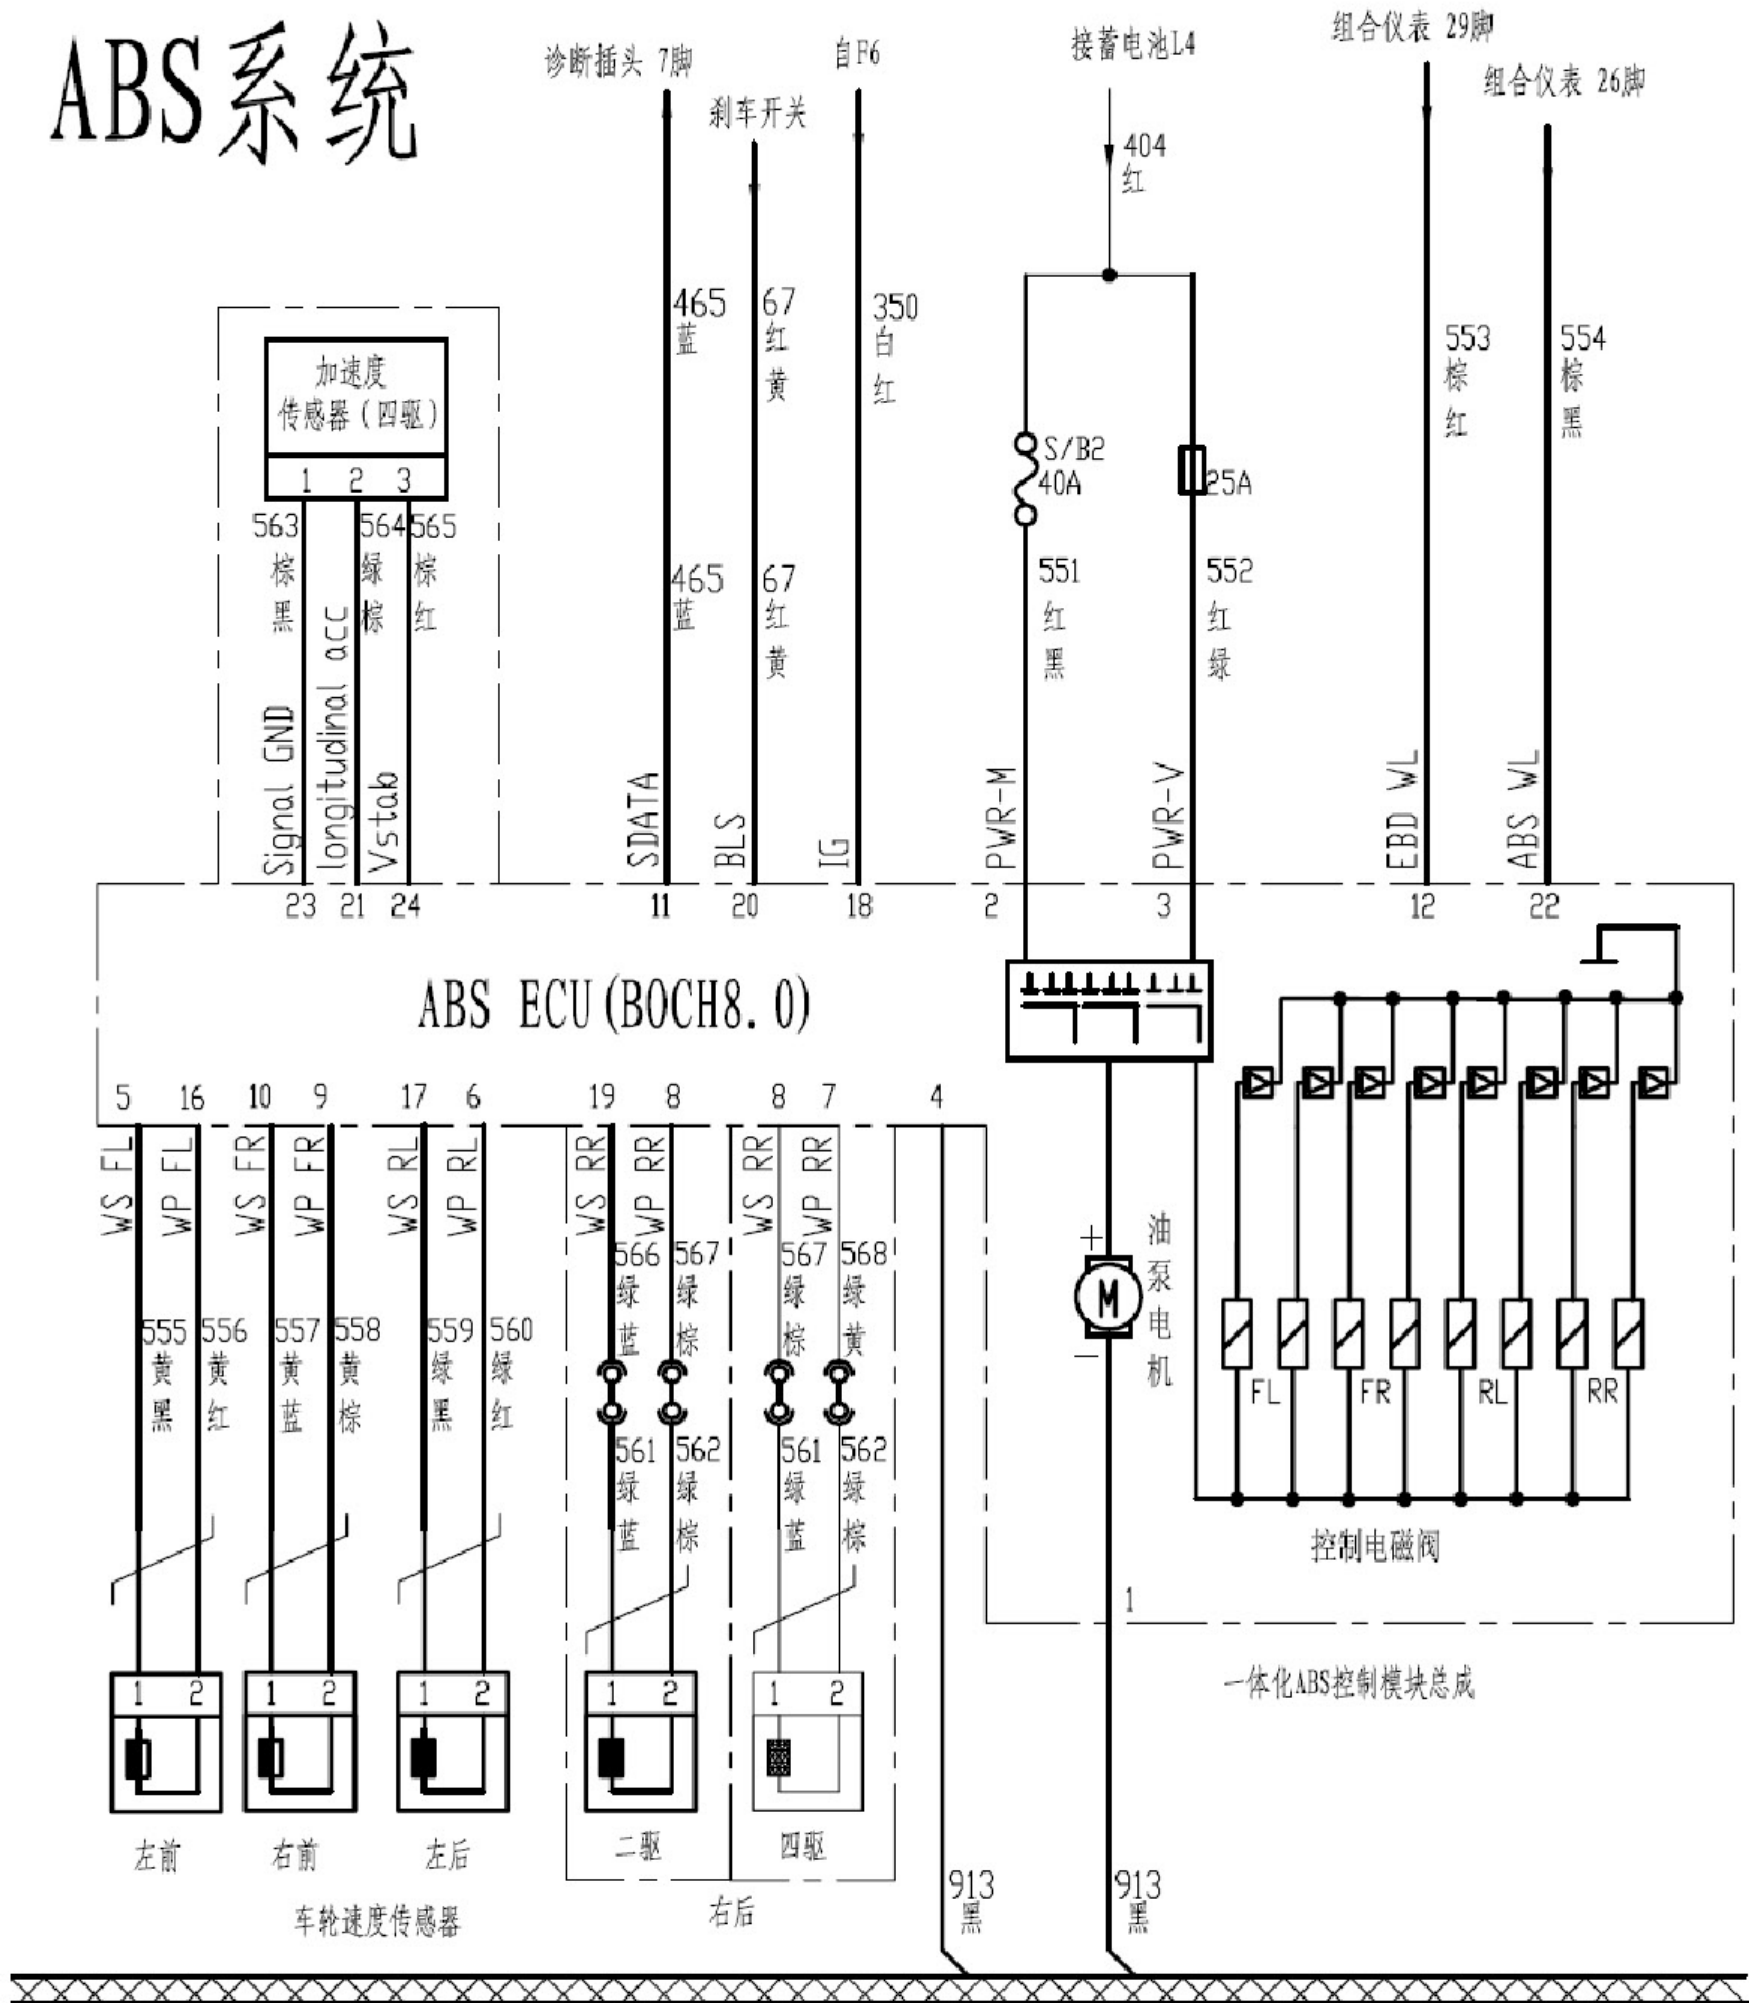

2.9 ABS制动系统

ABS系统

ABS制动系统连接器

2驱/4驱转换插座
AMP1318774-1

ABS右后传感器

AMP A1-967644-1

ABS-右前传感器

AMP A1-967644-1

ABS-左前传感器

AMP A1-967644-1

ABS左后传感器

AMP A1-967644-1

接加速度传感器
护套AMP828904-1
端子929939-3

VCH