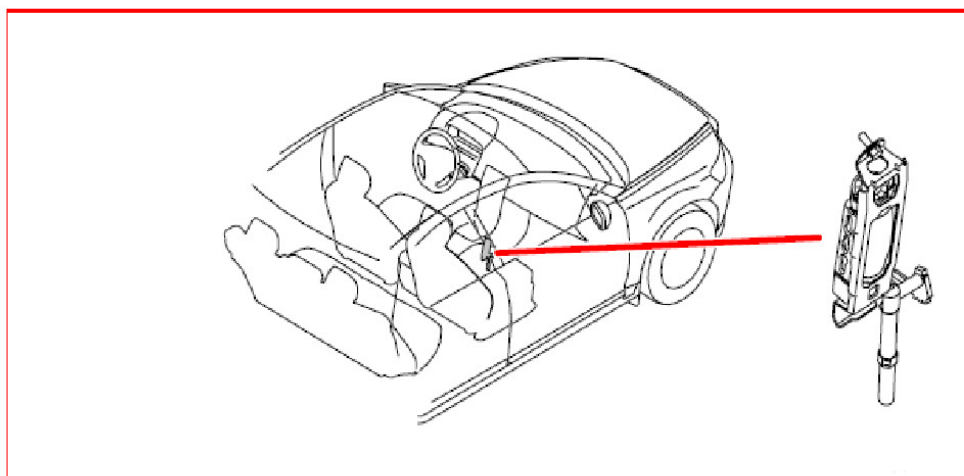

36. 零部件图示第八节

8/99 转向柱起爆器

8/119 恒温控制系统压力表

8/120 EGR 閥

8/127 恆溫控制系統壓力開關

8/128 駕駛員安全帶拉力限制器

8/129 乘客安全帶拉力限制器

8/131 膨脹水箱關閉閥