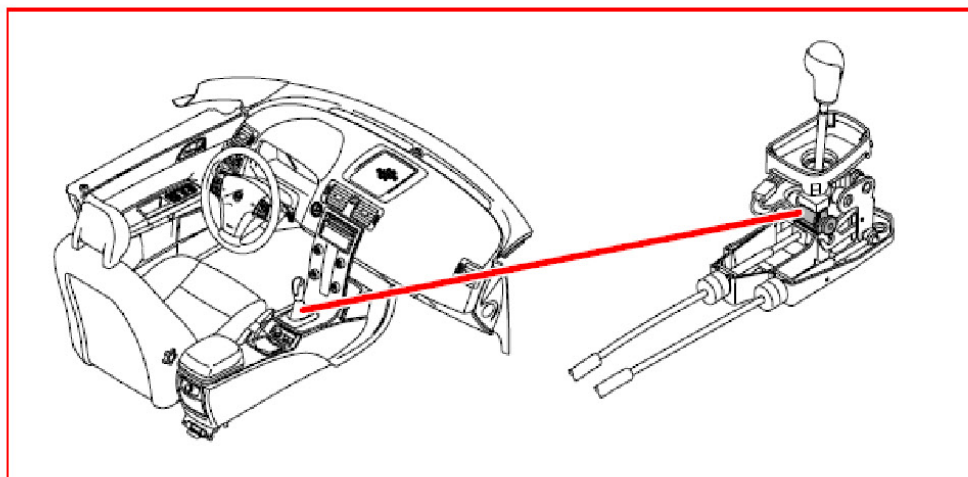

8/134 手排倒檔鎖定電磁閥