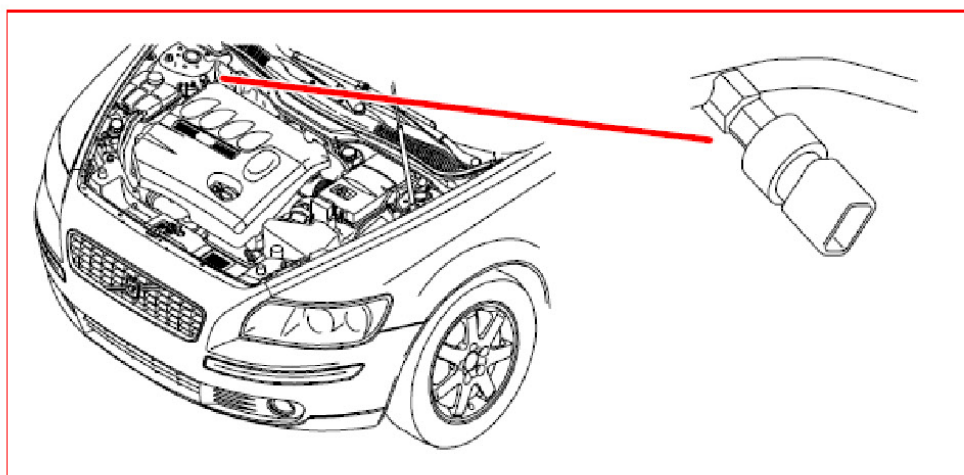

36. 零部件图示第八节

8/99 转向柱起爆器

8/119 恒温控制系统压力表

8/120 EGR 閥

8/127 恆溫控制系統壓力開關

8/128 駕駛員安全帶拉力限制器

8/129 乘客安全帶拉力限制器

8/131 膨脹水箱關閉閥