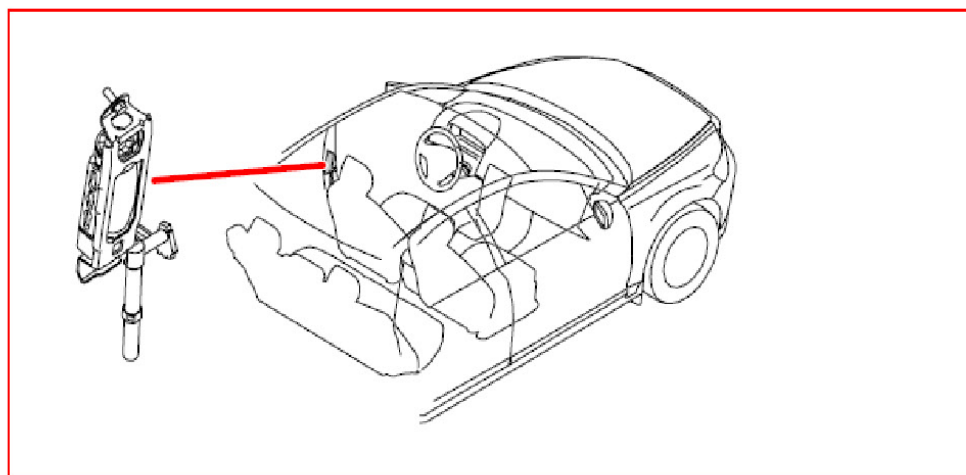

36. 零部件图示第八节

8/99 转向柱起爆器

8/119 恒温控制系统压力表

8/120 EGR 閥

8/127 恆溫控制系統壓力開關

8/128 駕駛員安全帶拉力限制器

8/129 乘客安全帶拉力限制器

8/131 膨脹水箱關閉閥