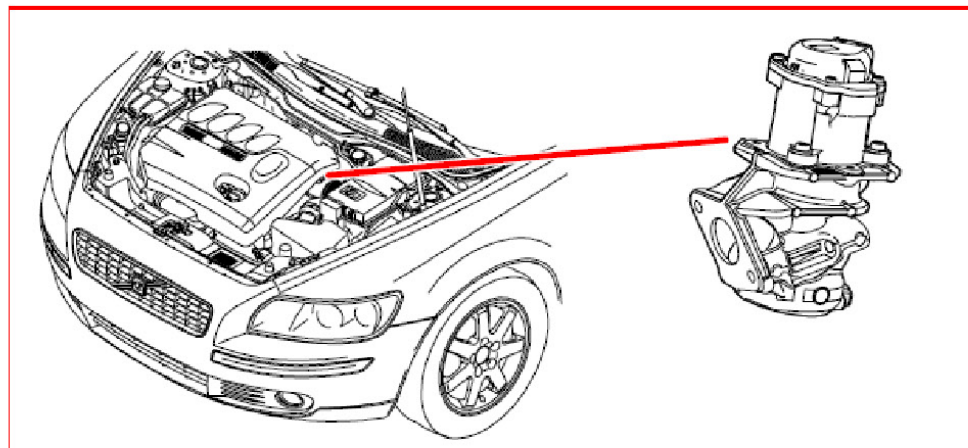

36. 零部件图示第八节

8/99 转向柱起爆器

8/119 恒温控制系统压力表

8/120 EGR 閥

8/127 恆溫控制系統壓力開關

8/128 駕駛員安全帶拉力限制器

8/129 乘客安全帶拉力限制器

8/131 膨脹水箱關閉閥