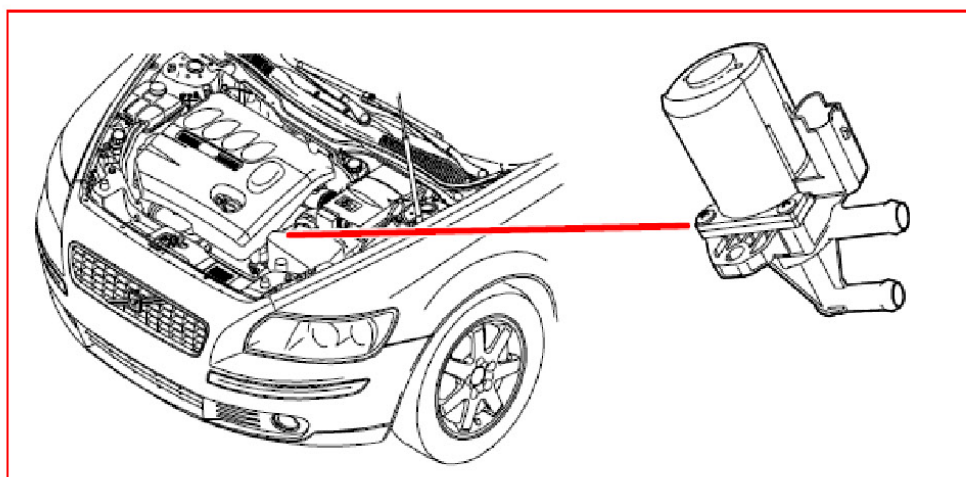

36. 零部件图示第八节

8/99 转向柱起爆器

8/119 恒温控制系统压力表

8/120 EGR 閥

8/127 恆溫控制系統壓力開關

8/128 駕駛員安全帶拉力限制器

8/129 乘客安全帶拉力限制器

8/131 膨脹水箱關閉閥