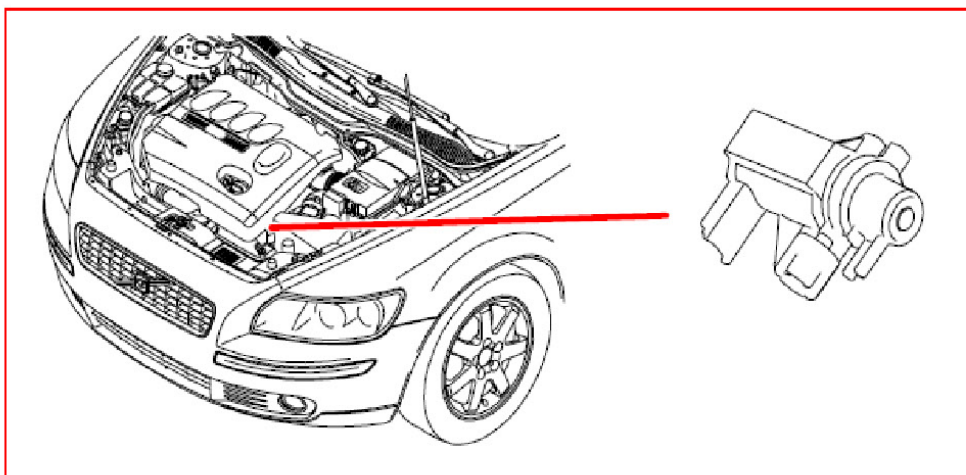

8/132 進氣控制閥