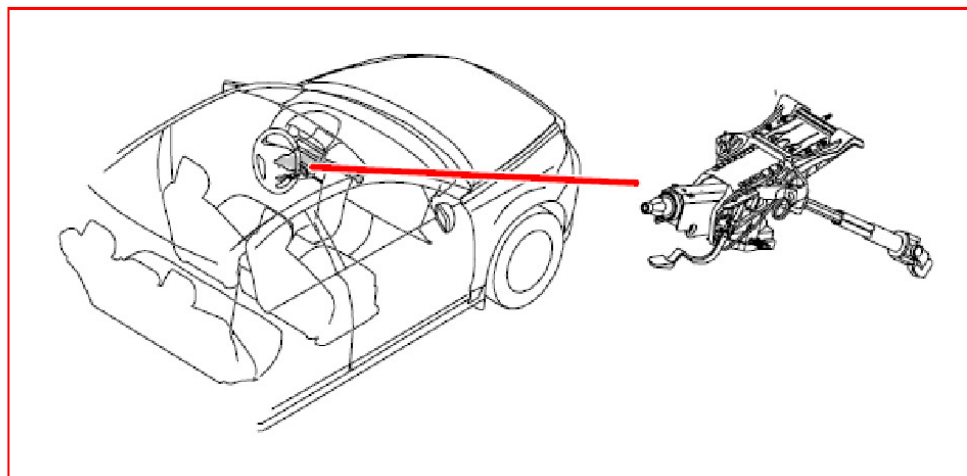

36. 零部件图示第八节

8/99 转向柱起爆器

8/119 恒温控制系统压力表

8/120 EGR 閥

8/127 恆溫控制系統壓力開關

8/128 駕駛員安全帶拉力限制器

8/129 乘客安全帶拉力限制器

8/131 膨脹水箱關閉閥