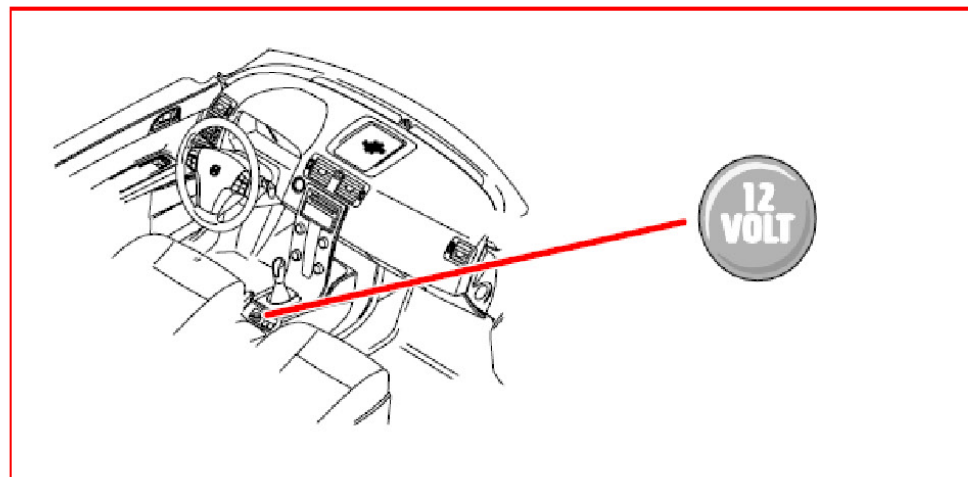

8/132 進氣控制閥

8/133 燃油壓力控制閥

8/134 手排倒檔鎖定電磁閥

9/1 前側 12V 電源插座

9/2 電熱後車窗

9/12 駕駛員側座椅加熱器模組 (SHM)

9/13 乘客側座椅加熱器模組 (SHM)

9/16 駕駛員座椅靠背電熱元件