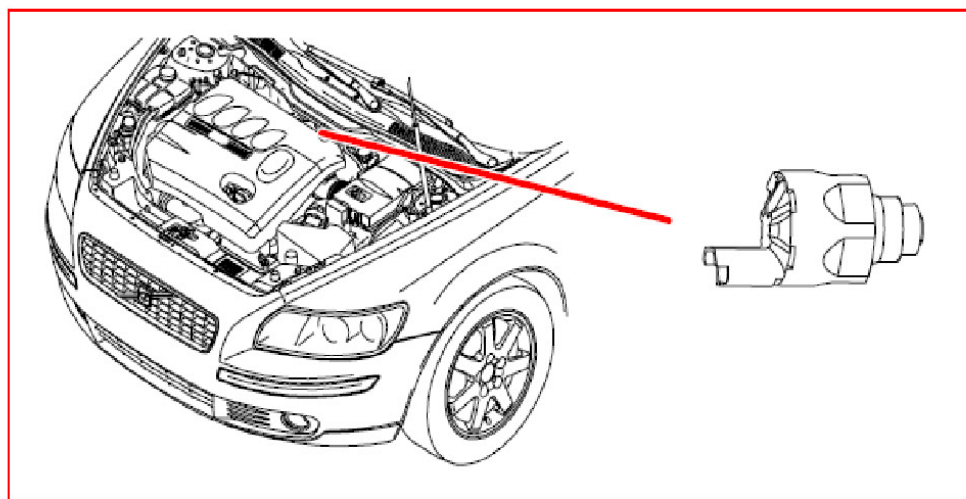

8/133 燃油壓力控制閥