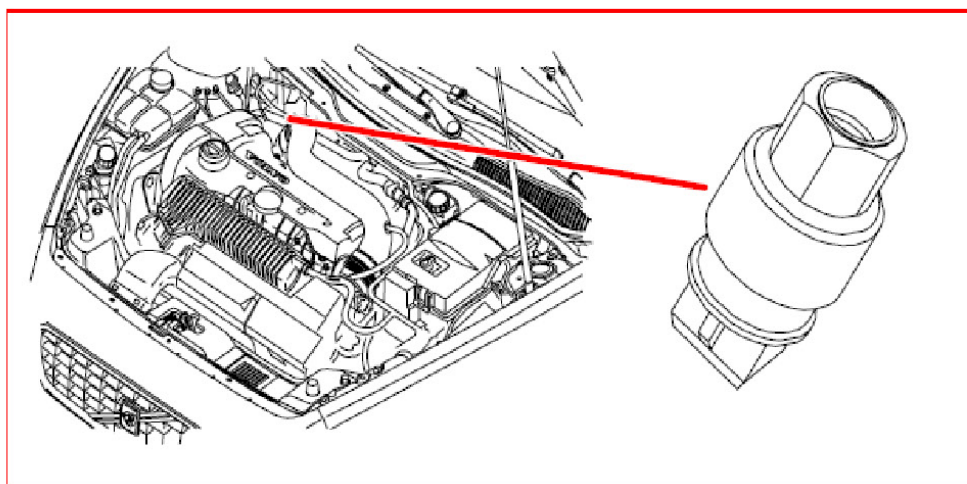

36. 零部件图示第八节

8/99 转向柱起爆器

8/119 恒温控制系统压力表

8/120 EGR 閥

8/127 恆溫控制系統壓力開關

8/128 駕駛員安全帶拉力限制器

8/129 乘客安全帶拉力限制器

8/131 膨脹水箱關閉閥