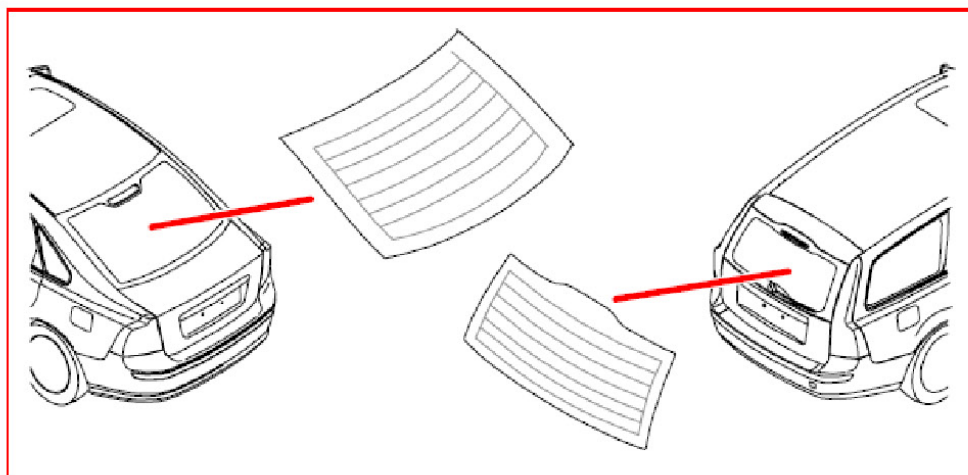

8/132 進氣控制閥

8/133 燃油壓力控制閥

8/134 手排倒檔鎖定電磁閥

9/1 前側 12V 電源插座

9/2 電熱後車窗

9/12 駕駛員側座椅加熱器模組 (SHM)

9/13 乘客側座椅加熱器模組 (SHM)

9/16 駕駛員座椅靠背電熱元件