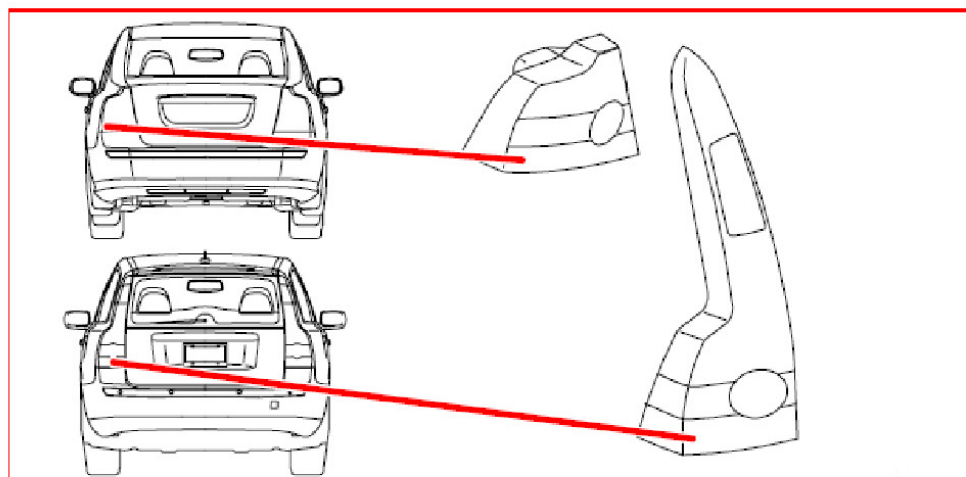

10/52 左尾燈 2

10/53 左後霧燈

10/54 左後方向指示燈