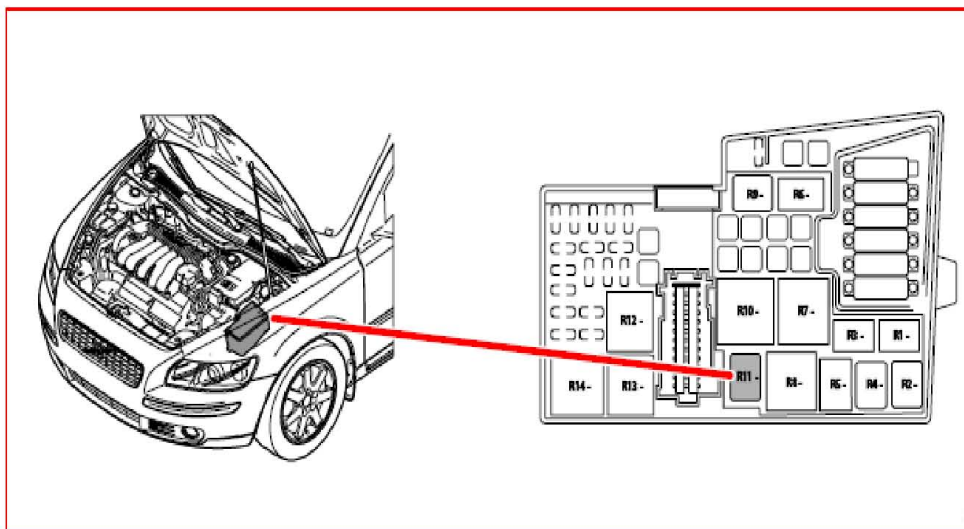

29. 零部件图示第一节

7/123 离合器踏板感知器

2/16 後窗雨刷繼電器

2/17 喇叭繼電器

2/22 恆溫控制系統繼電器

2/23 燃油泵繼電器

2/32 引擎管理系統主繼電器

2/34 前霧燈繼電器