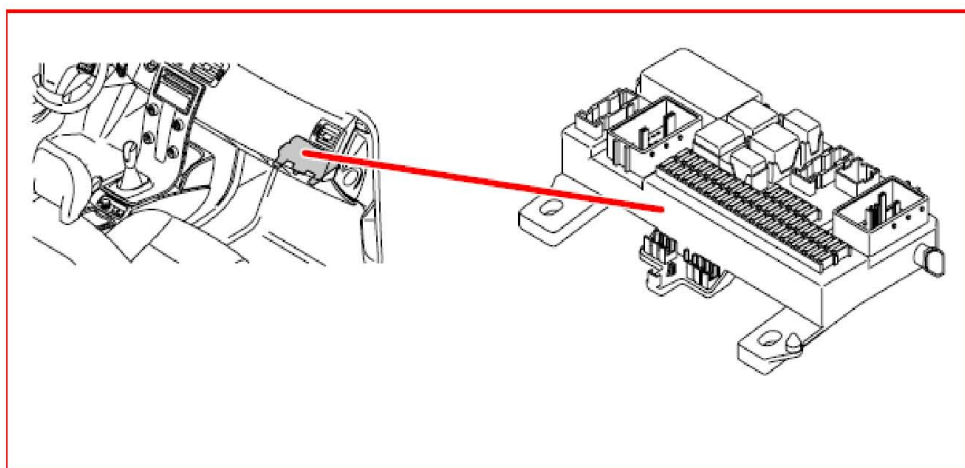

29. 零部件图示第一节

7/123 离合器踏板感知器

2/16 後窗雨刷繼電器

2/17 喇叭繼電器

2/22 恆溫控制系統繼電器

2/23 燃油泵繼電器

2/32 引擎管理系統主繼電器

2/34 前霧燈繼電器