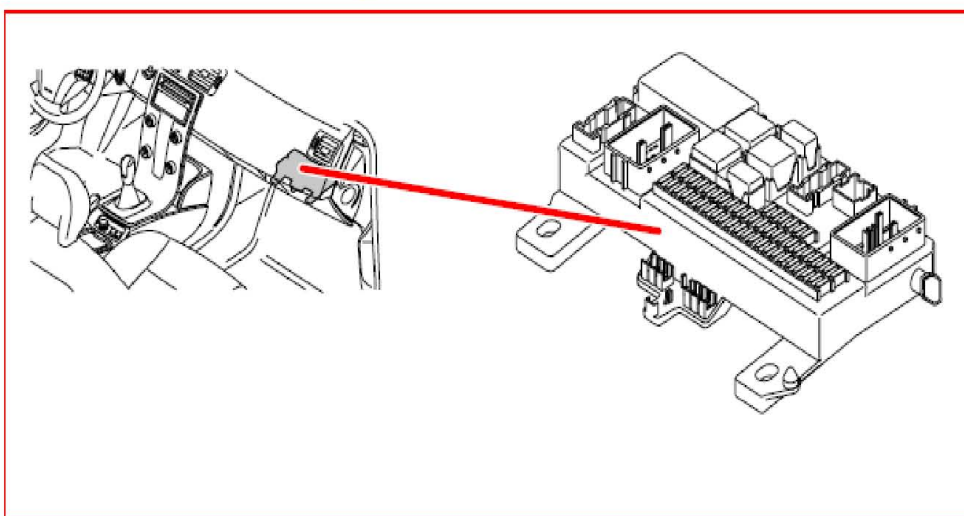

2/63 遠光燈繼電器