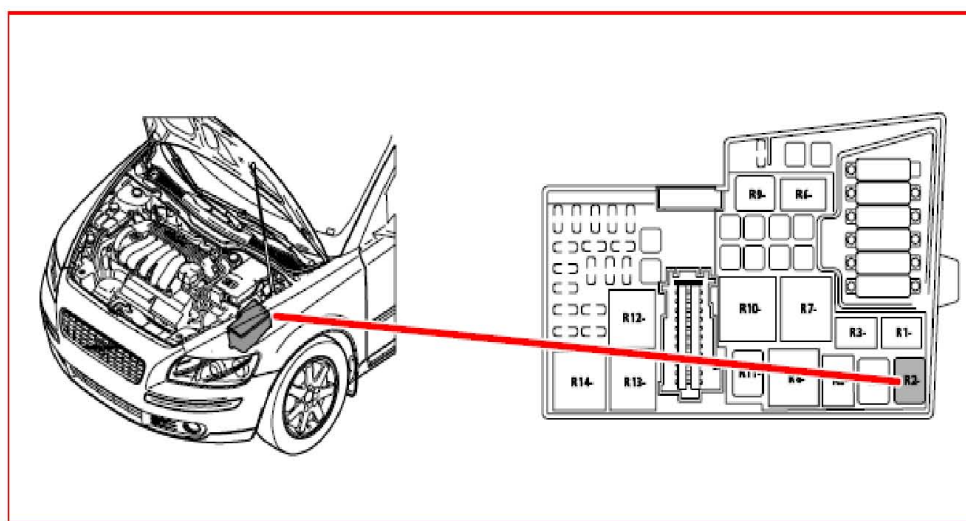

29. 零部件图示第一节

7/123 离合器踏板感知器

2/16 後窗雨刷繼電器

2/17 喇叭繼電器

2/22 恆溫控制系統繼電器

2/23 燃油泵繼電器

2/32 引擎管理系統主繼電器

2/34 前霧燈繼電器