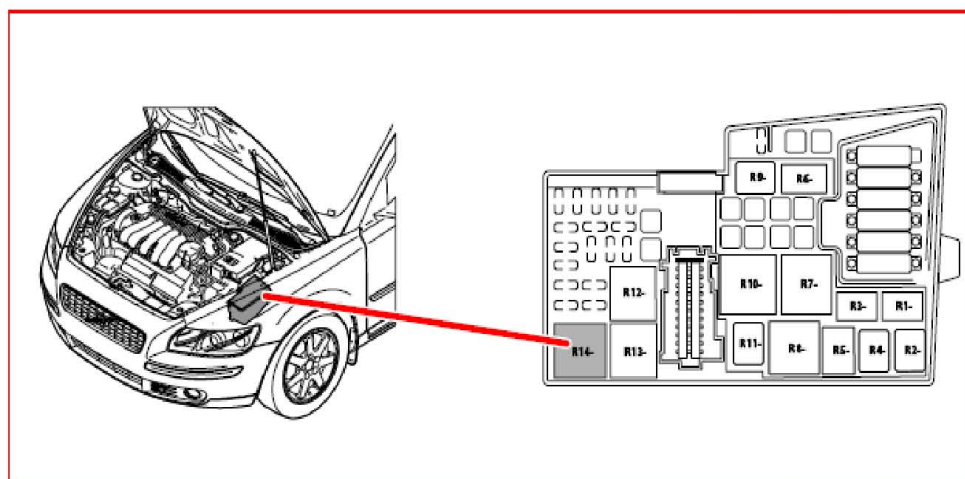

29. 零部件图示第一节

7/123 离合器踏板感知器

2/16 後窗雨刷繼電器

2/17 喇叭繼電器

2/22 恆溫控制系統繼電器

2/23 燃油泵繼電器

2/32 引擎管理系統主繼電器

2/34 前霧燈繼電器