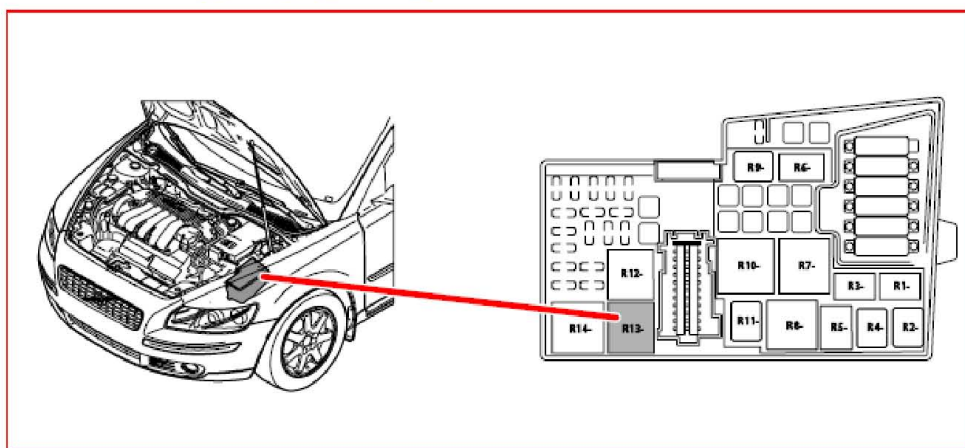

2/35 起動馬達繼電器