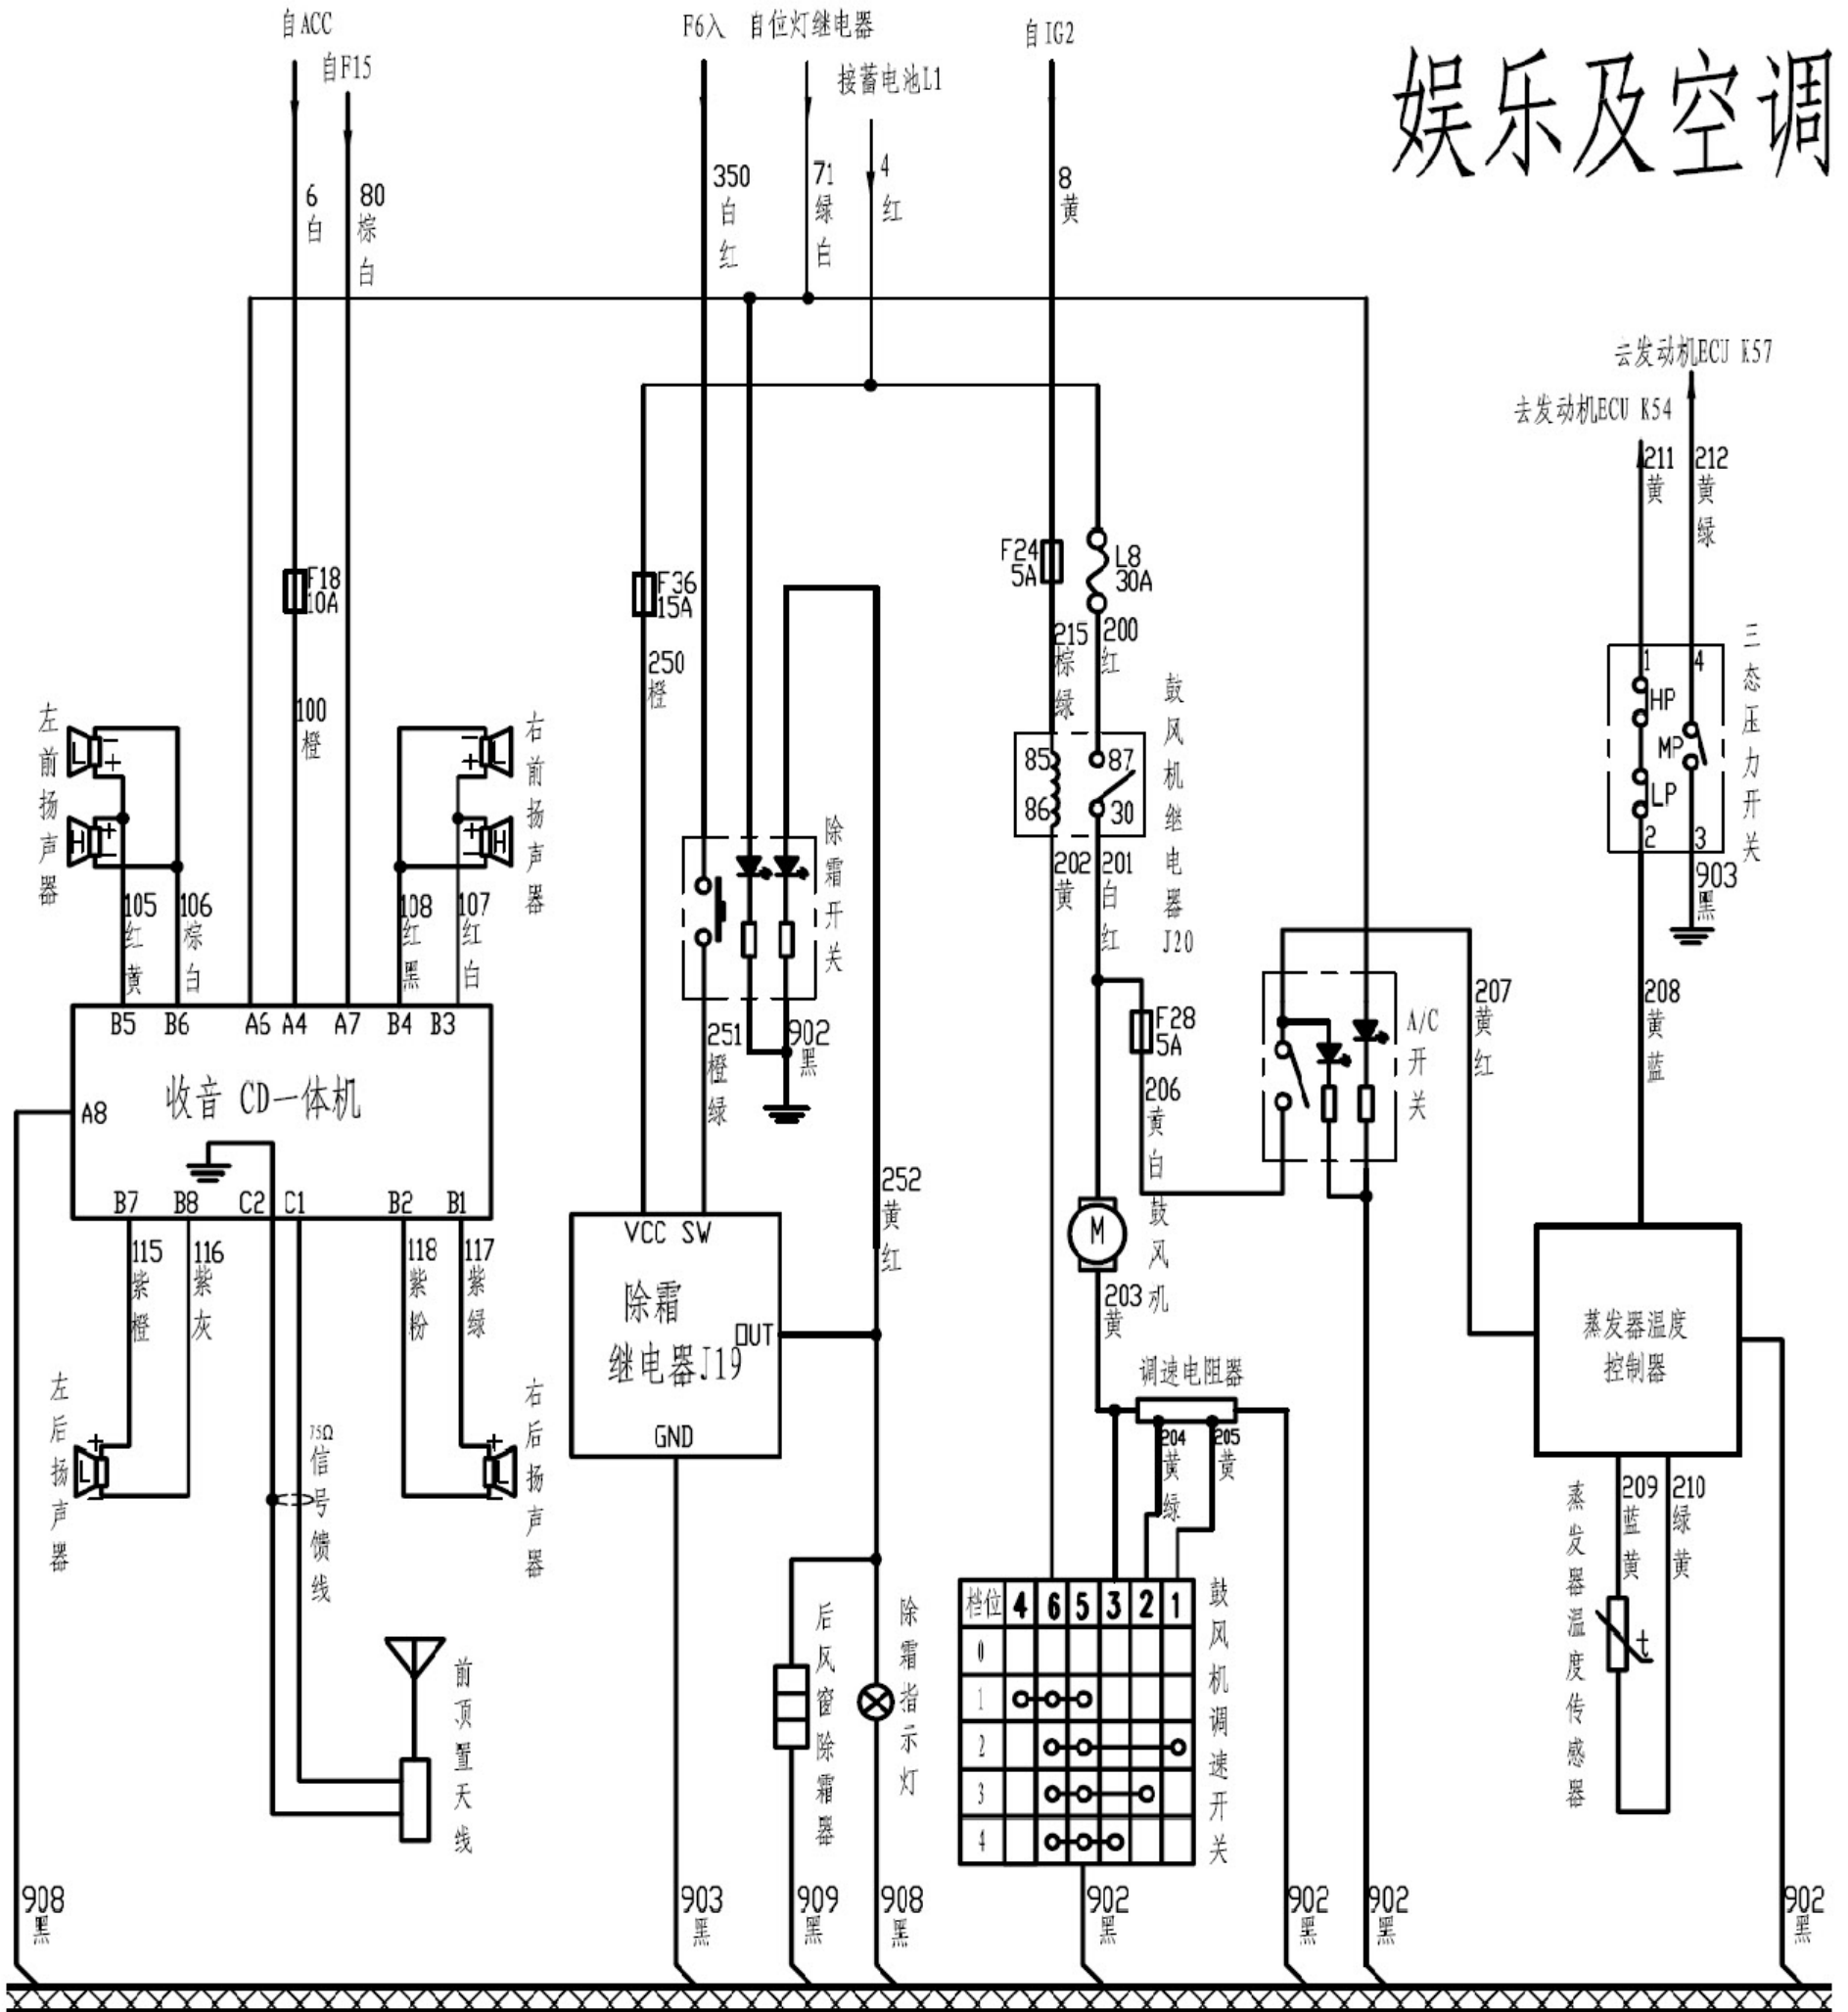

2.6 娱乐及空调系统

娱乐及空调

娱乐及空调系统连接器

调速电阻

鼓风机开关

空调面板

蒸发器温度控制器

左高音扬声器

右高音扬声器

右前低音扬声器

左前低音扬声器

后左低音扬声器

鼓风机

右后低音扬声器

三态压力开关