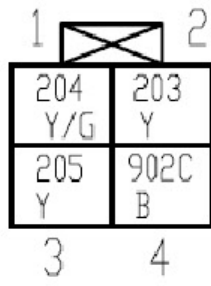

2.6 娱乐及空调系统

娱乐及空调

娱乐及空调系统连接器

调速电阻

鼓风机开关

空调面板

蒸发器温度控制器

左高音扬声器