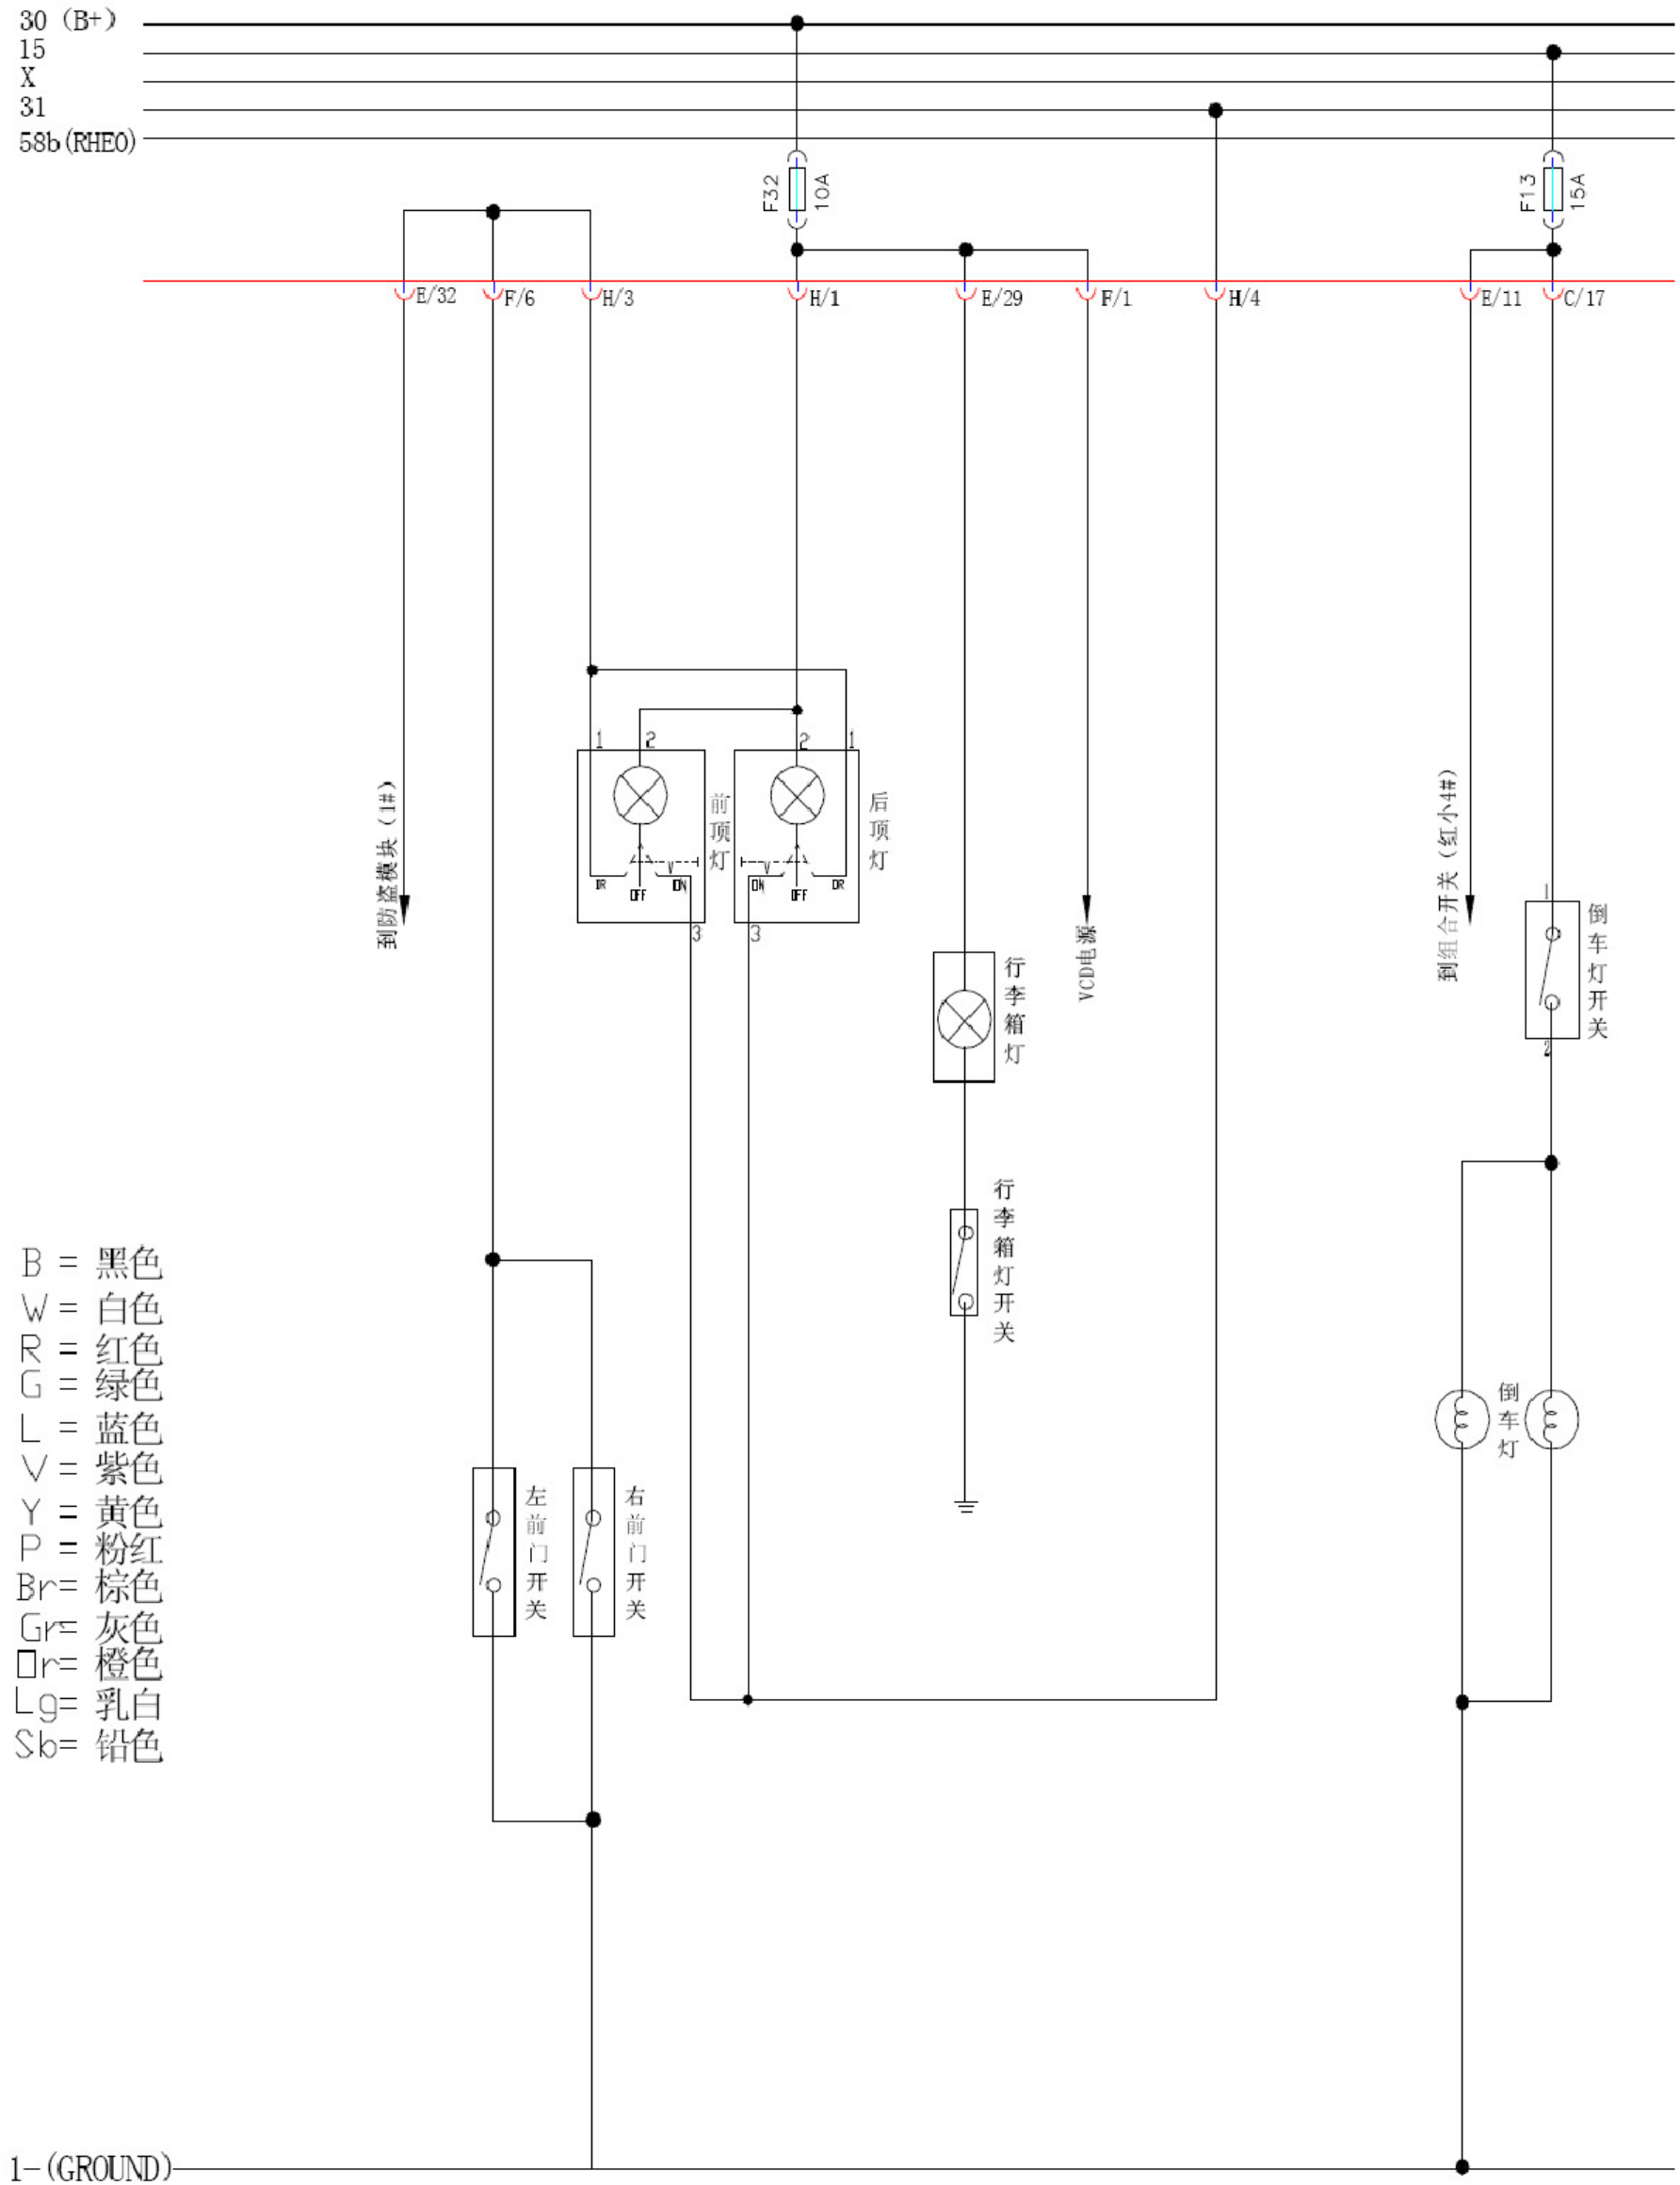

2.12 顶灯系统、倒档信号、刹车信号、喇叭、点烟器

- B = 黑色
- W = 白色
- R = 红色
- G = 绿色
- L = 蓝色
- V = 紫色
- Y = 黄色
- P = 粉红色
- Br = 棕色
- Gr = 灰色
- Or = 橙色
- Lg = 乳白
- Sb = 铅色