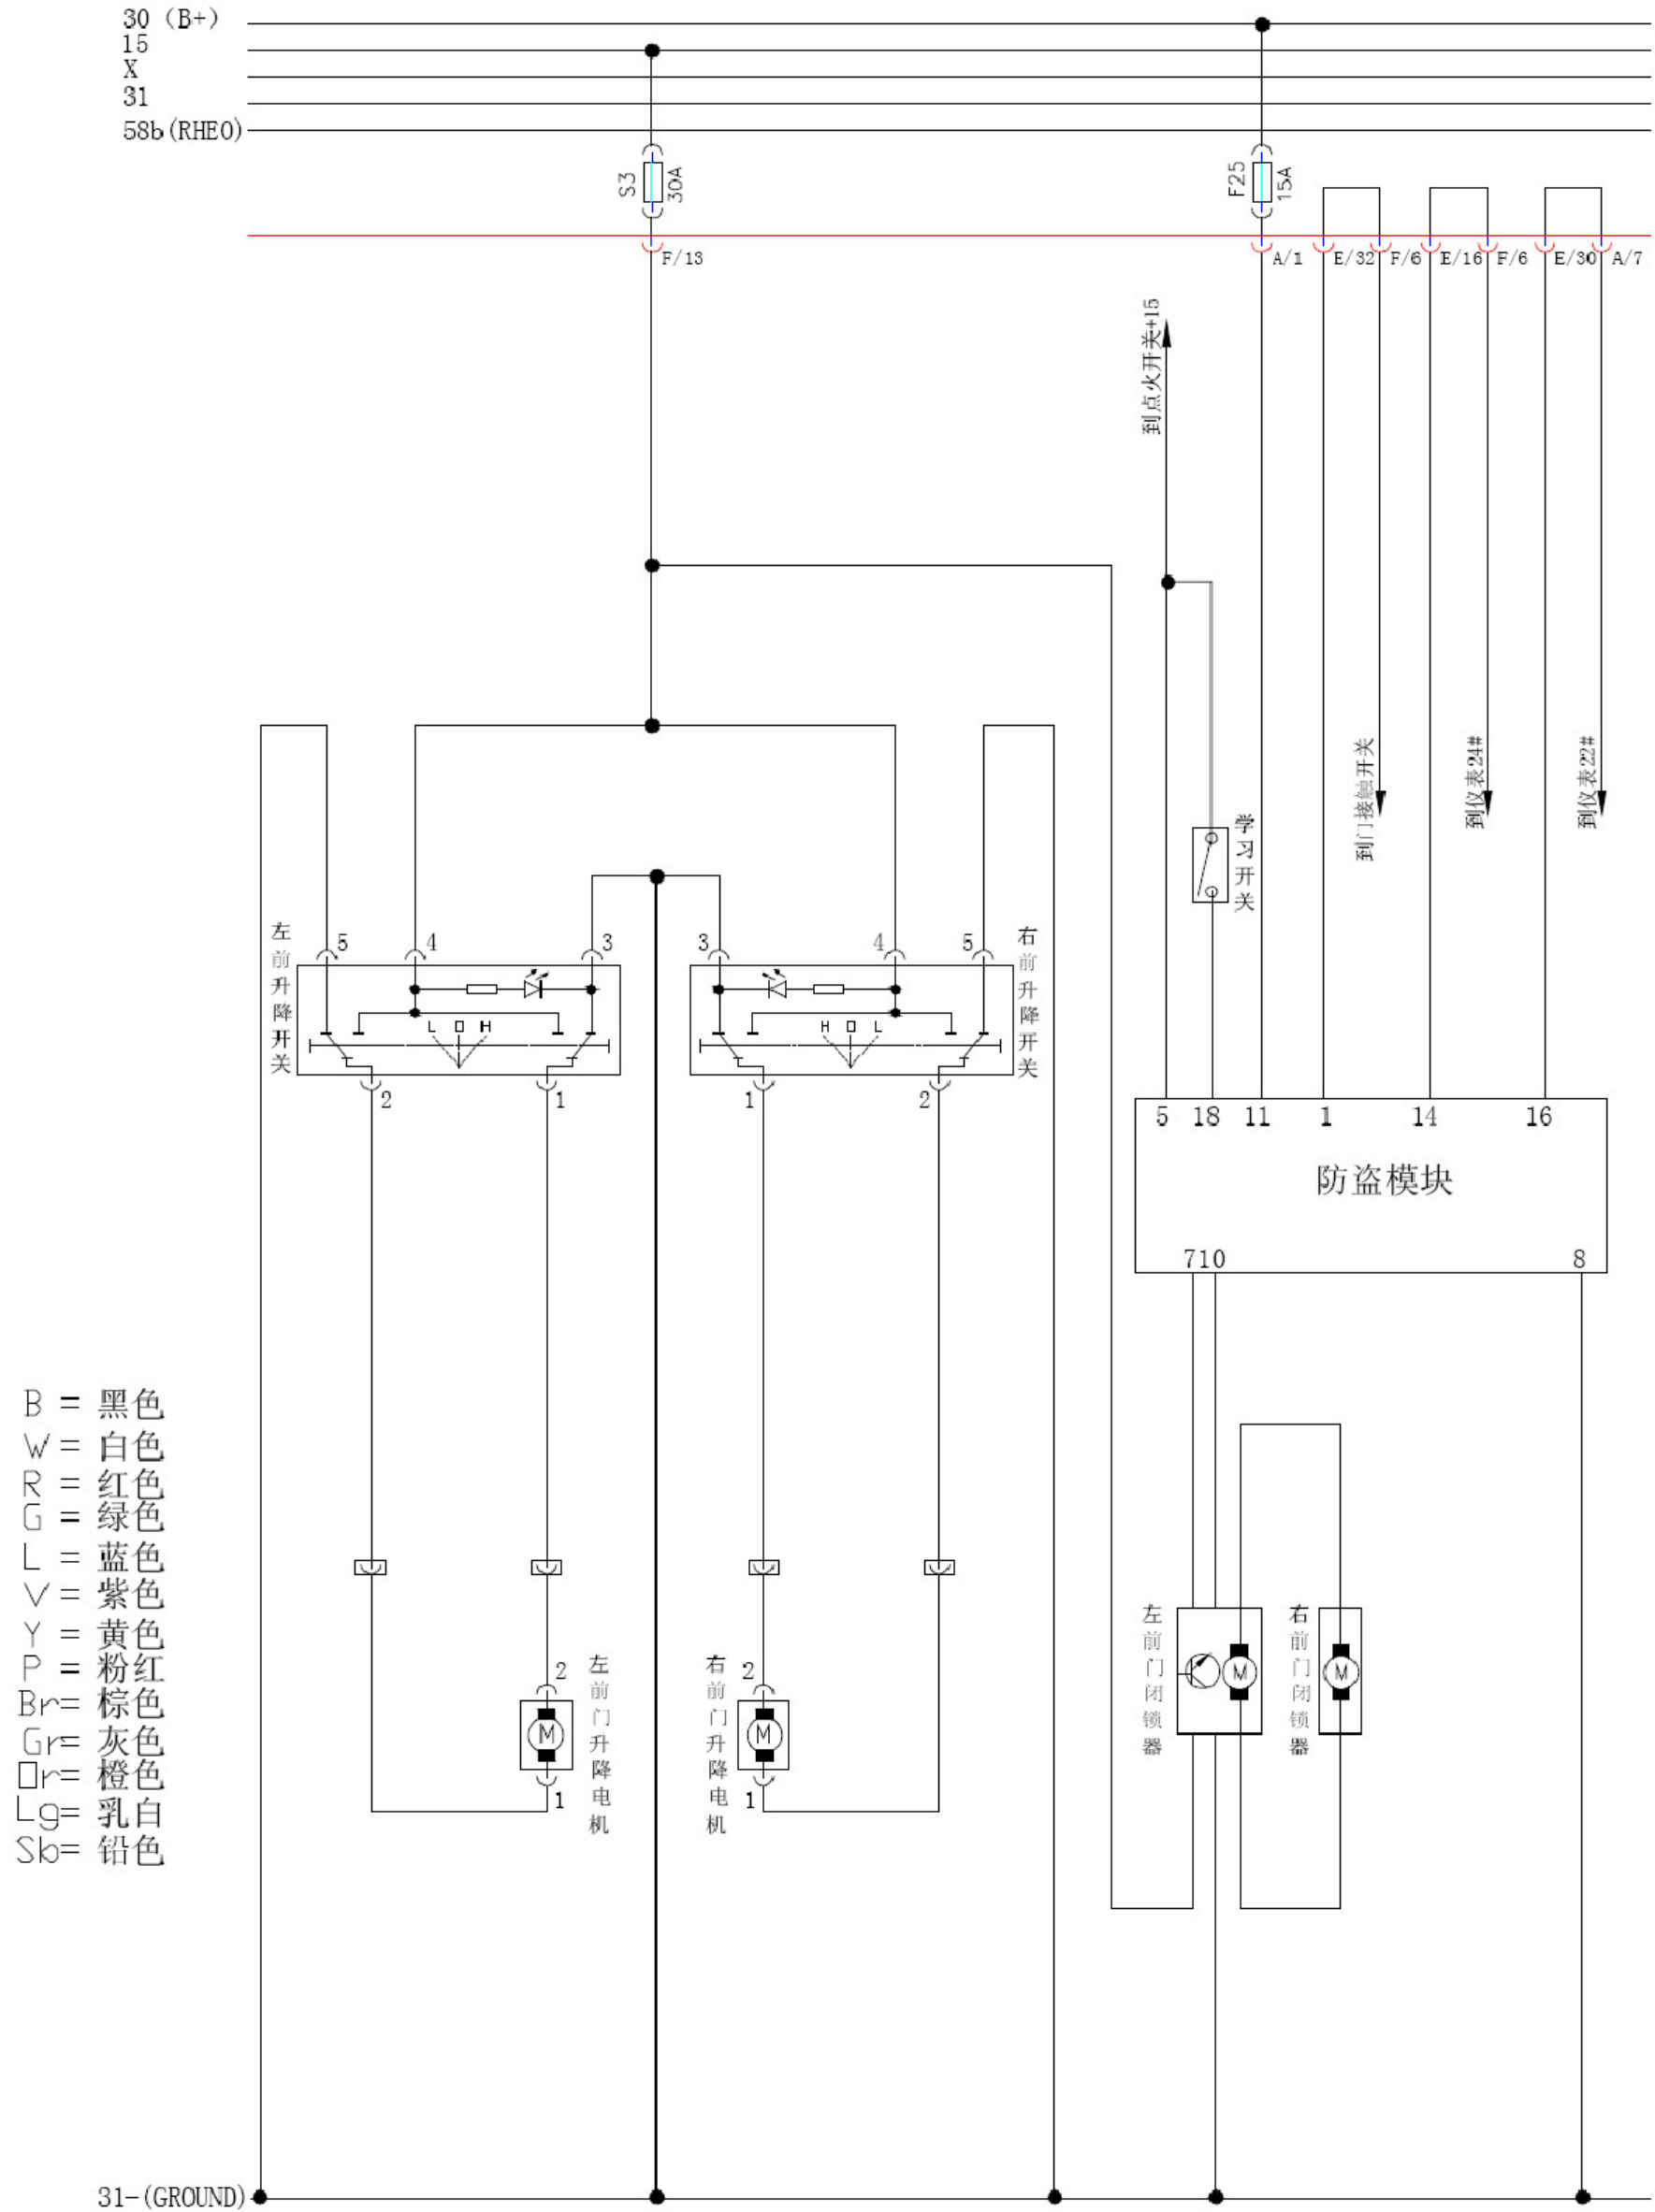

2.3 防盗、玻璃升降

- B = 黑色
- W = 白色
- R = 红色
- G = 绿色
- L = 蓝色
- V = 紫色
- Y = 黄色
- P = 粉红色
- Br = 棕色
- Gr = 灰色
- Or = 橙色
- Lg = 乳白色
- Sb = 铅色