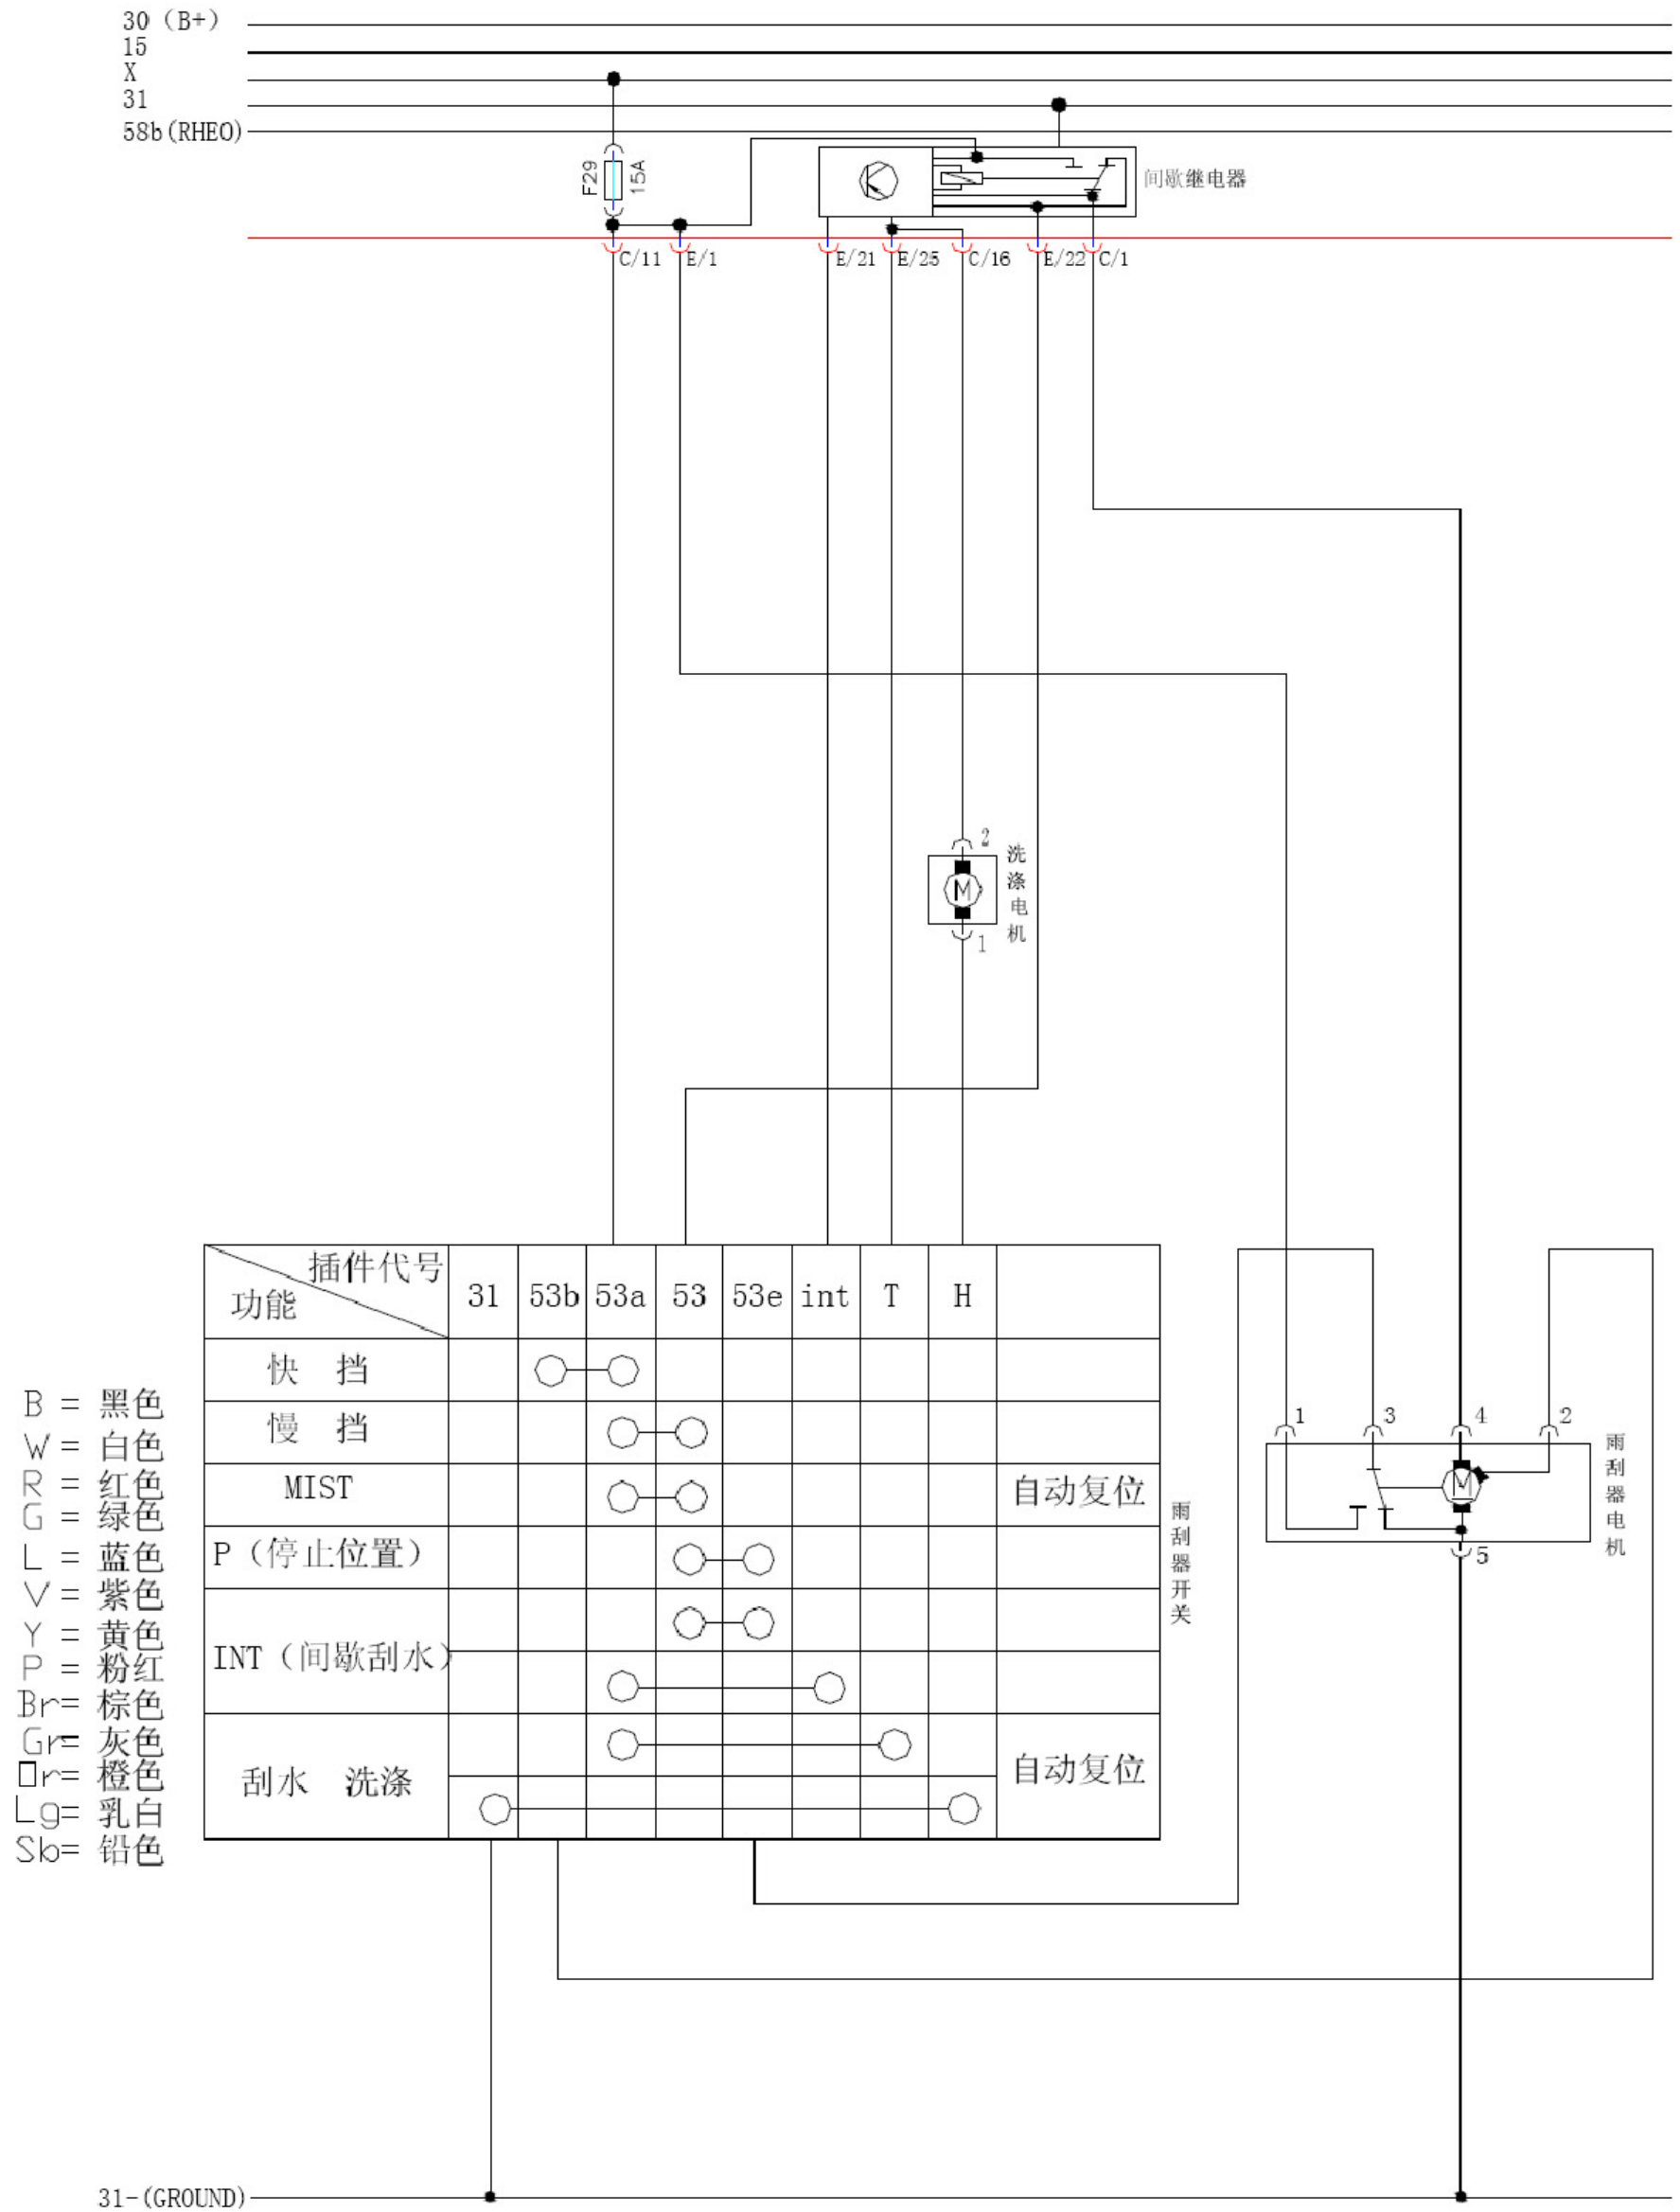

2.8 雨刮系统

- B = 黑色
- W = 白色
- R = 红色
- G = 绿色
- L = 蓝色
- V = 紫色
- Y = 黄色
- P = 粉红色
- Br = 棕色
- Gr = 灰色
- Or = 橙色
- Lg = 乳白
- Sk = 铅色