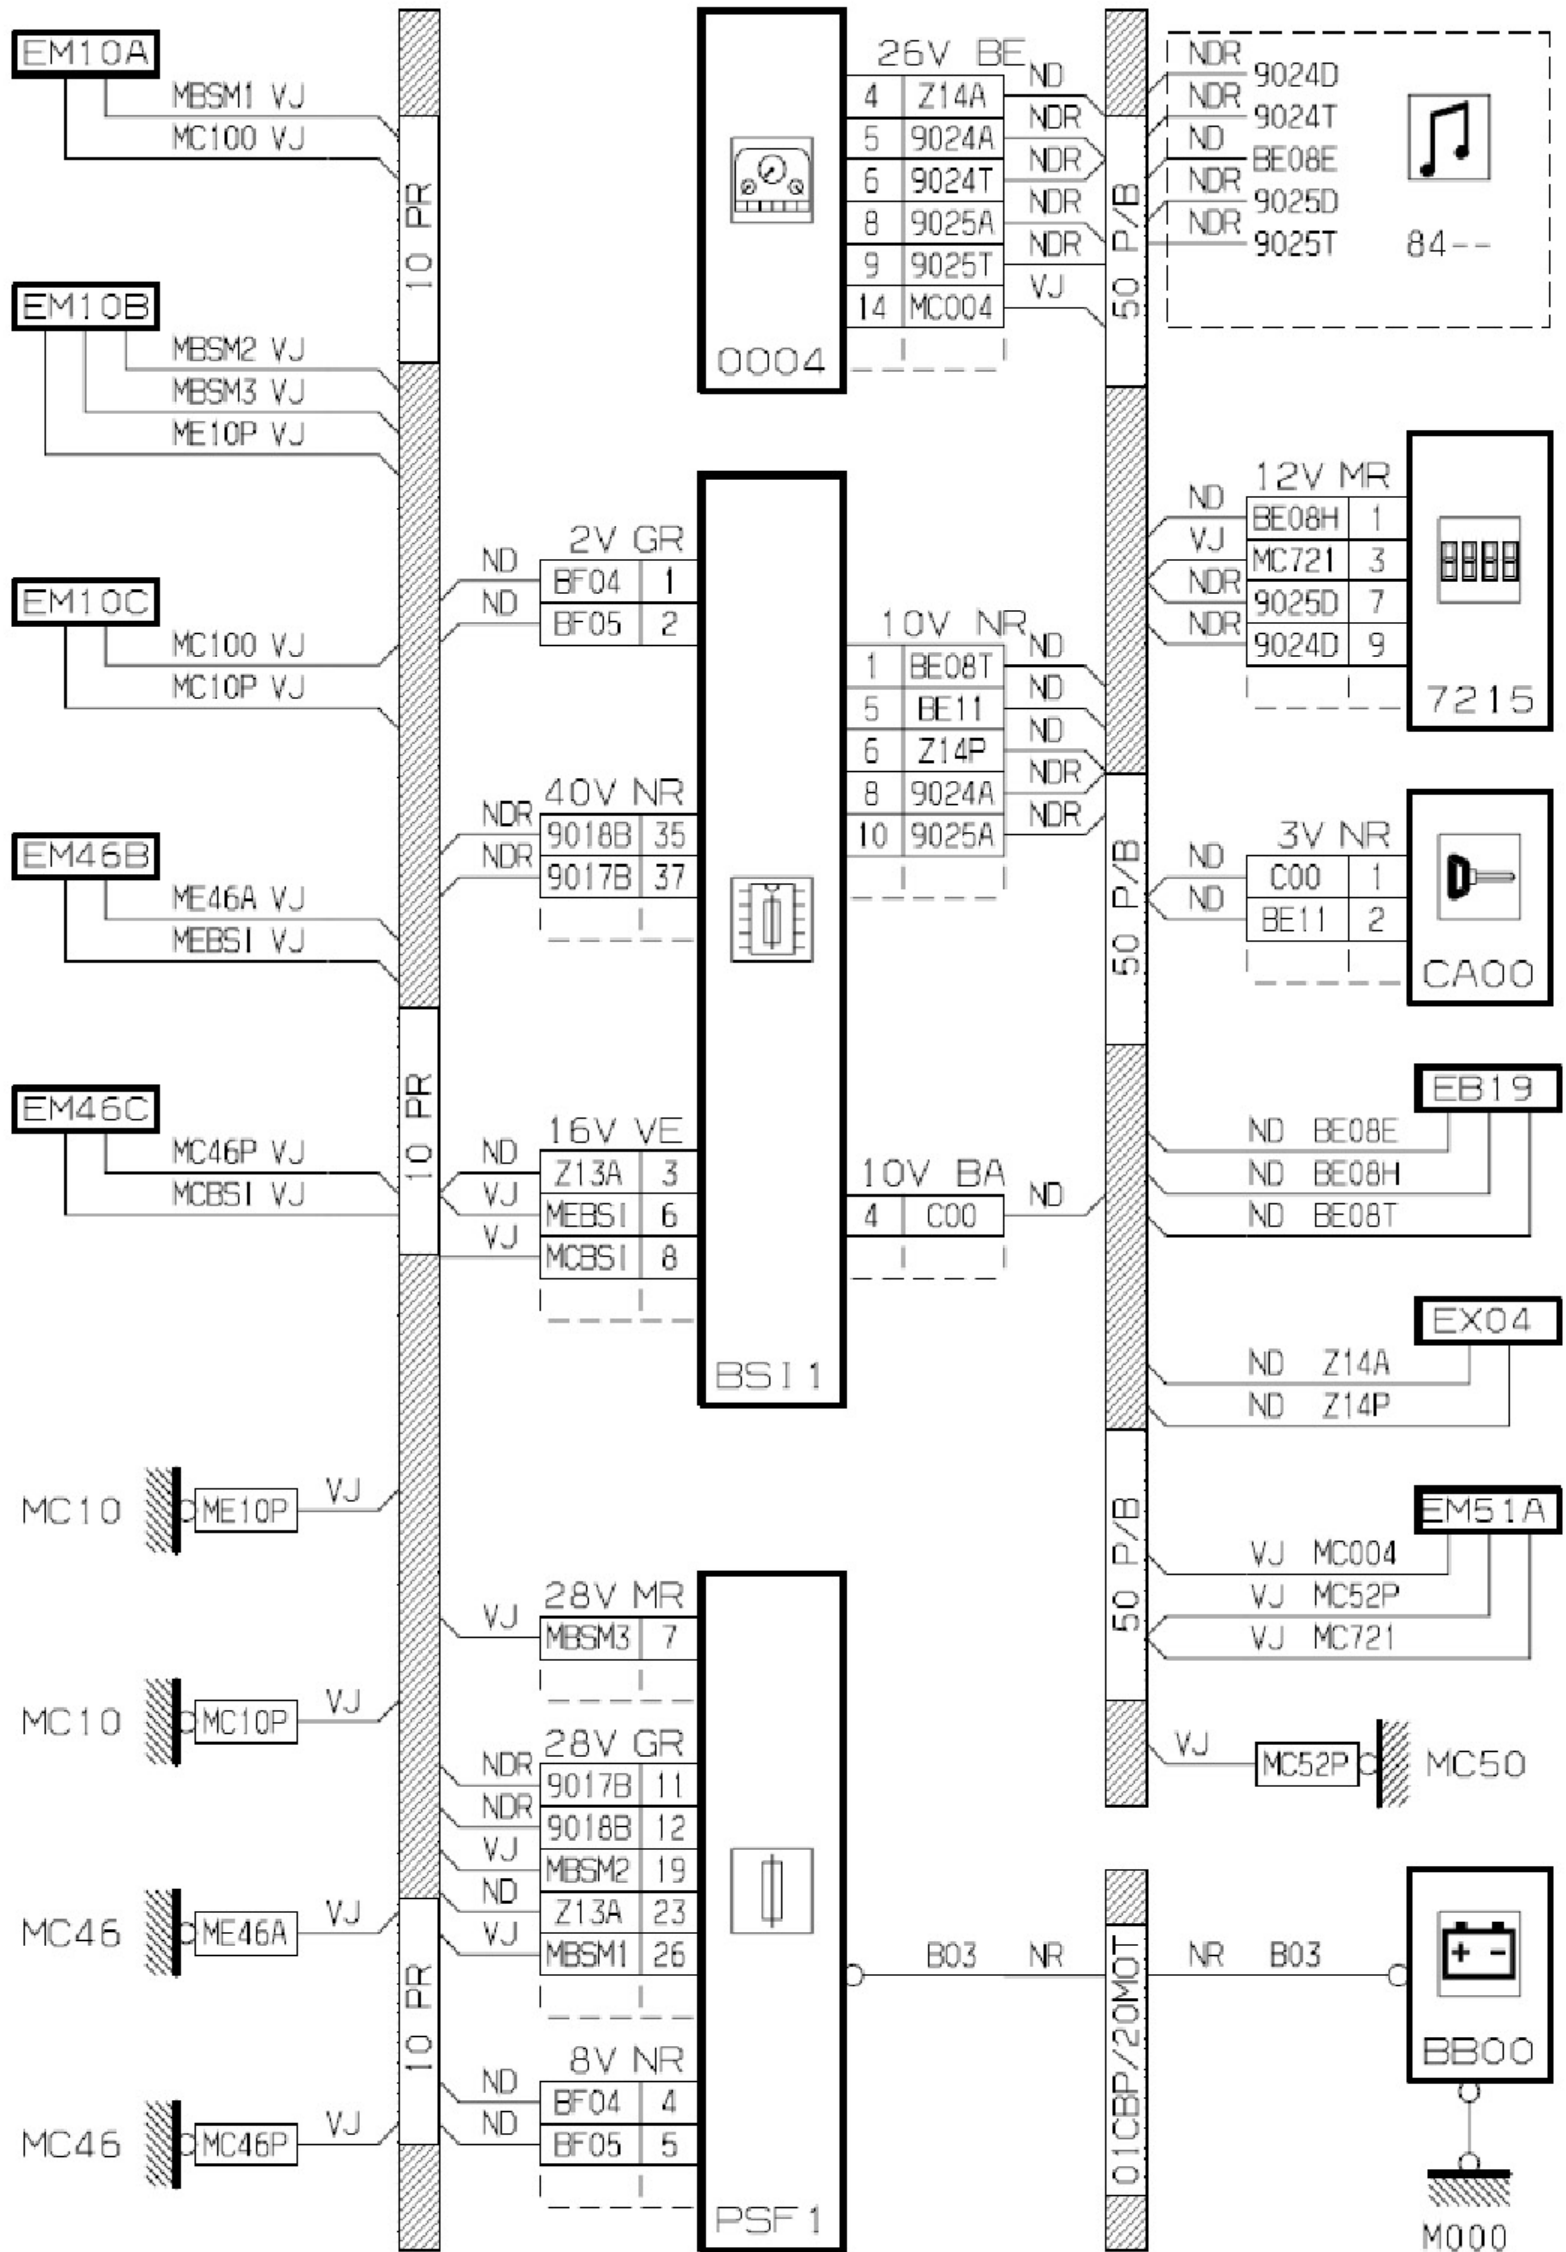

### 2.12.4 多功能屏幕

### 2.12.5 定速巡航和限速器EW10A(RFJ)