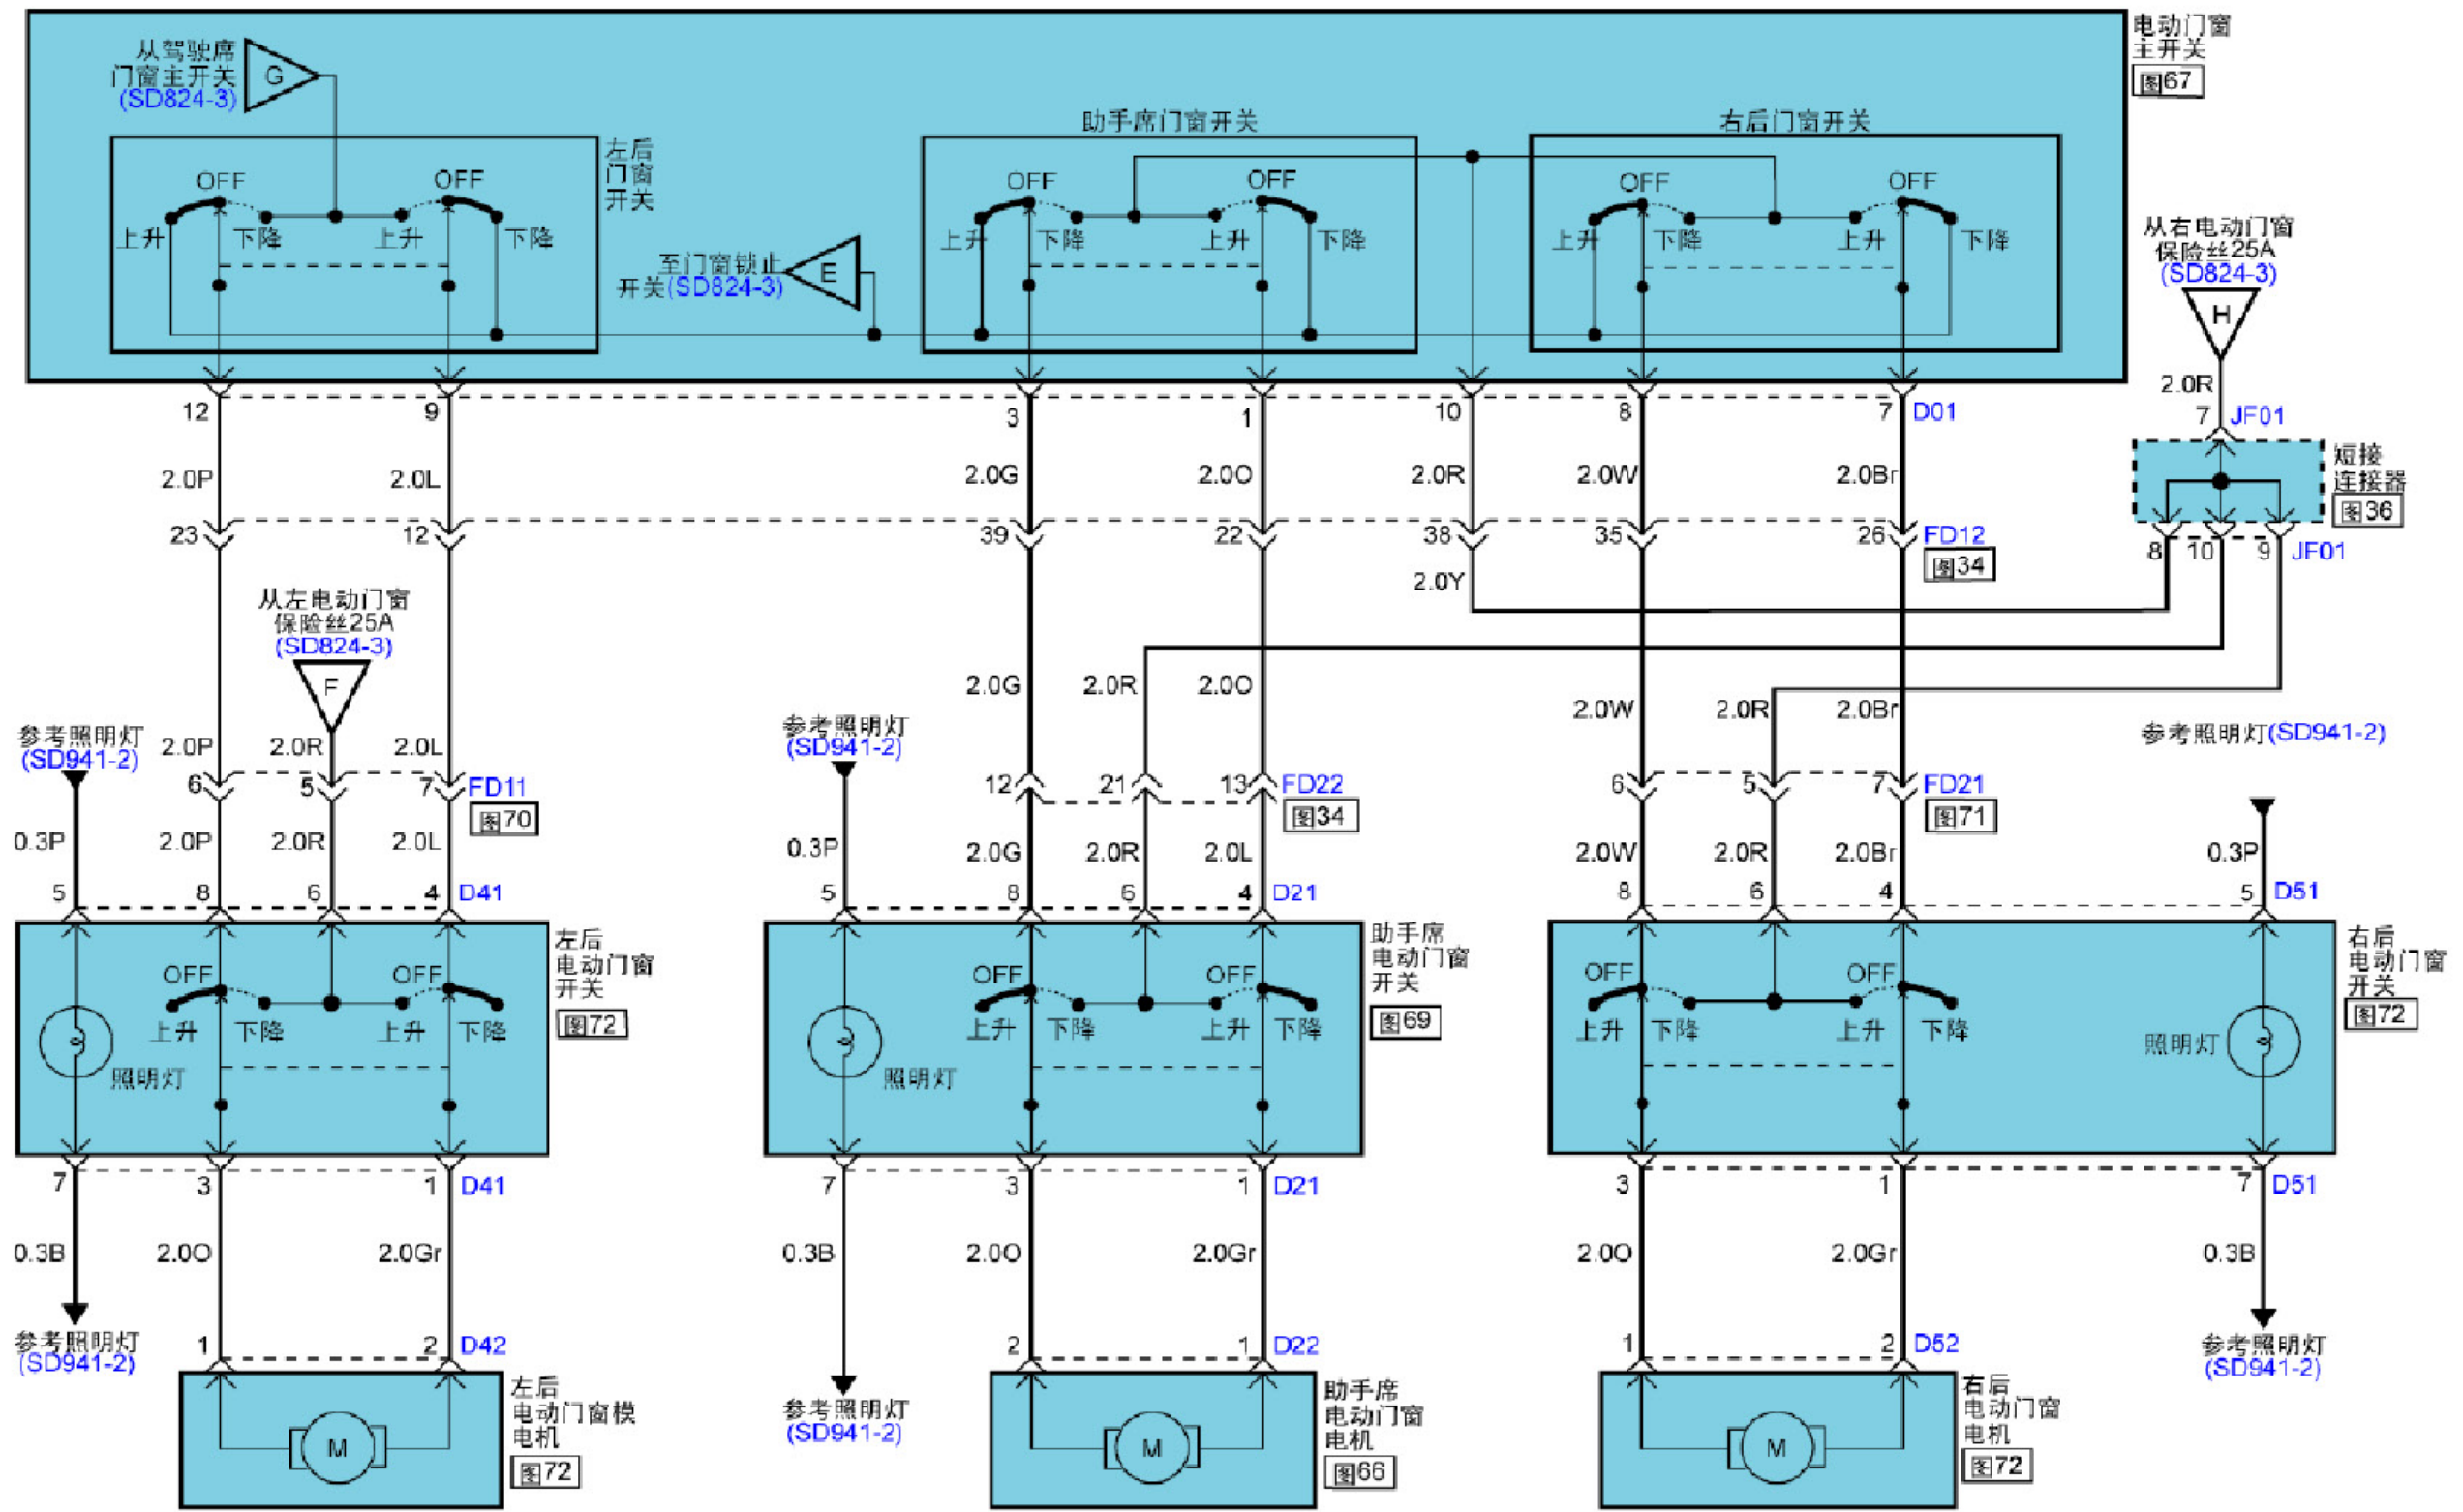

未配备安全电动门窗(前&后)