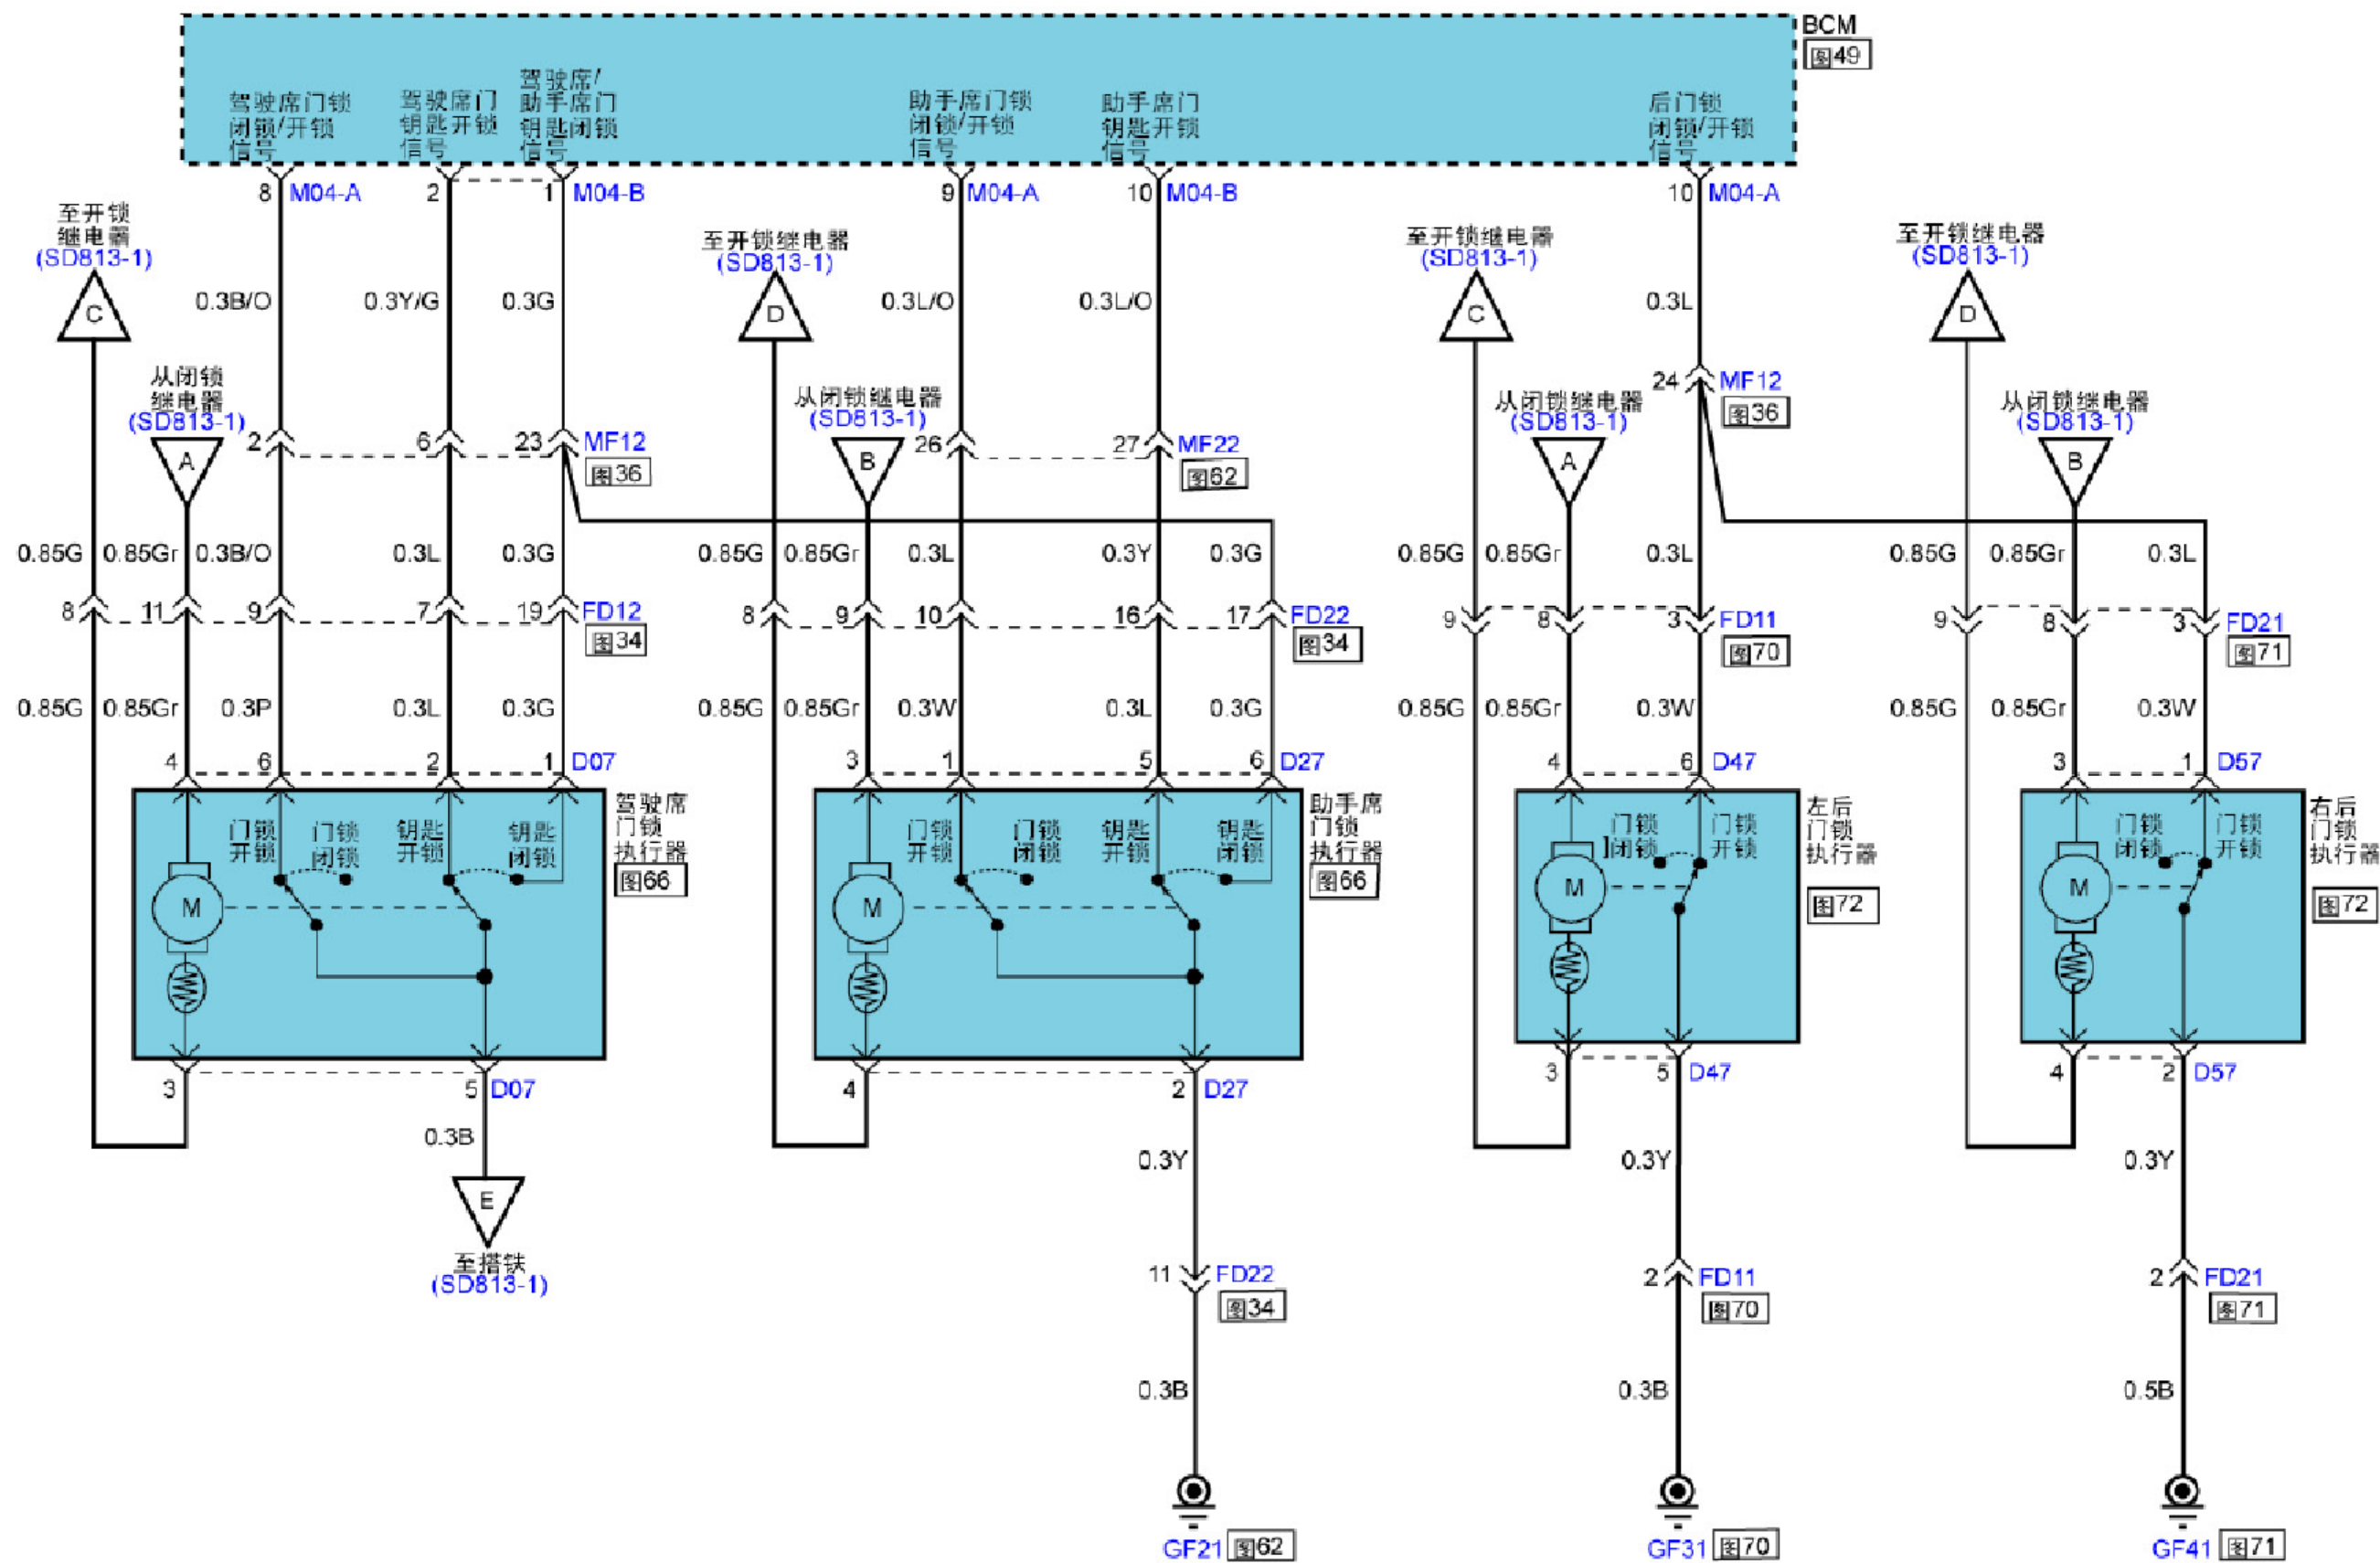

电动门锁连接器介绍

<p style="text-align: center;">D01</p>  <p style="text-align: center;">KET_090II_14F_W</p>	<p style="text-align: center;">D06</p>  <p style="text-align: center;">KET_090II_14F_W</p>	<p style="text-align: center;">D07</p>  <p style="text-align: center;">FCI_SENSOR_06F_B</p>	<p style="text-align: center;">D27</p>  <p style="text-align: center;">FCI_SENSOR_06F_B</p>
<p style="text-align: center;">D47</p>  <p style="text-align: center;">FCI_SENSOR_06F_B</p>	<p style="text-align: center;">D57</p>  <p style="text-align: center;">FCI_SENSOR_06F_B</p>	<p style="text-align: center;">M04-A</p>  <p style="text-align: center;">AMP_040III_24F_W</p>	<p style="text-align: center;">M04-B</p>  <p style="text-align: center;">AMP_040III_20F_W</p>
<p style="text-align: center;">M04-C</p>  <p style="text-align: center;">AMP_040III_24F_GR</p>	<p style="text-align: center;">M08-B</p>  <p style="text-align: center;">AMP_0925_20F_W</p>	<p style="text-align: center;">BLANK</p>	<p style="text-align: center;">BLANK</p>