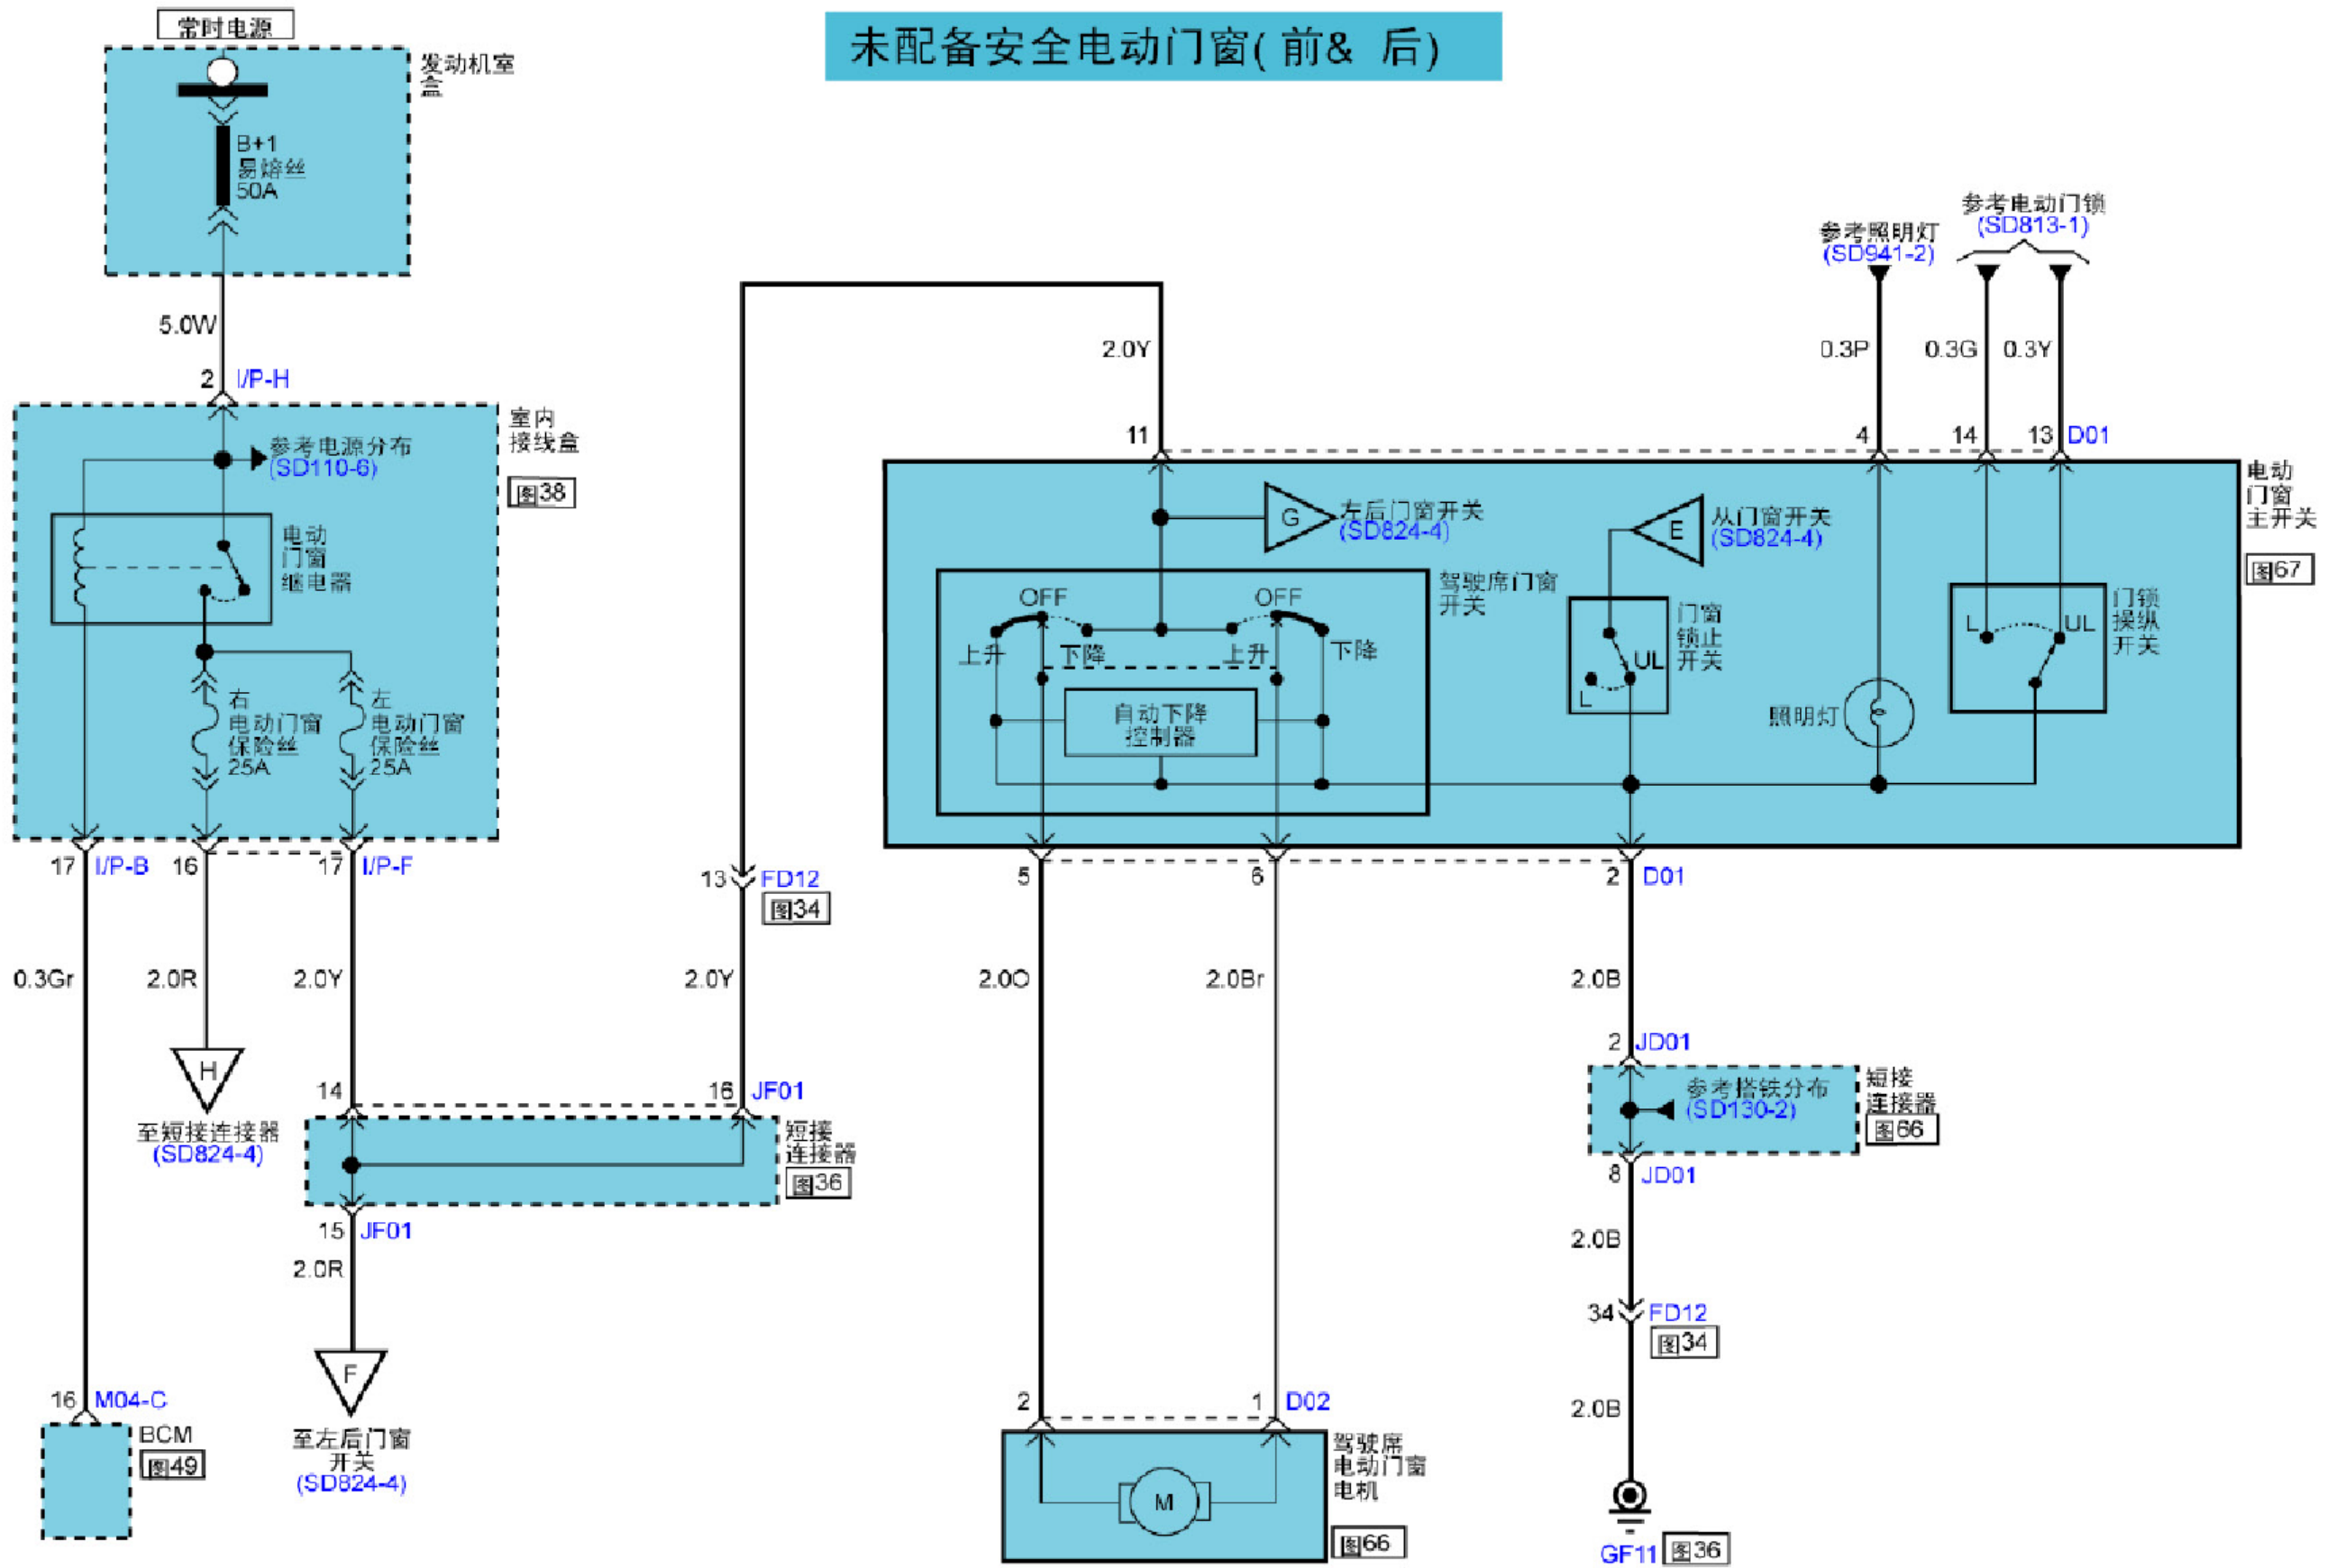

未配备安全电动门窗(前&后)