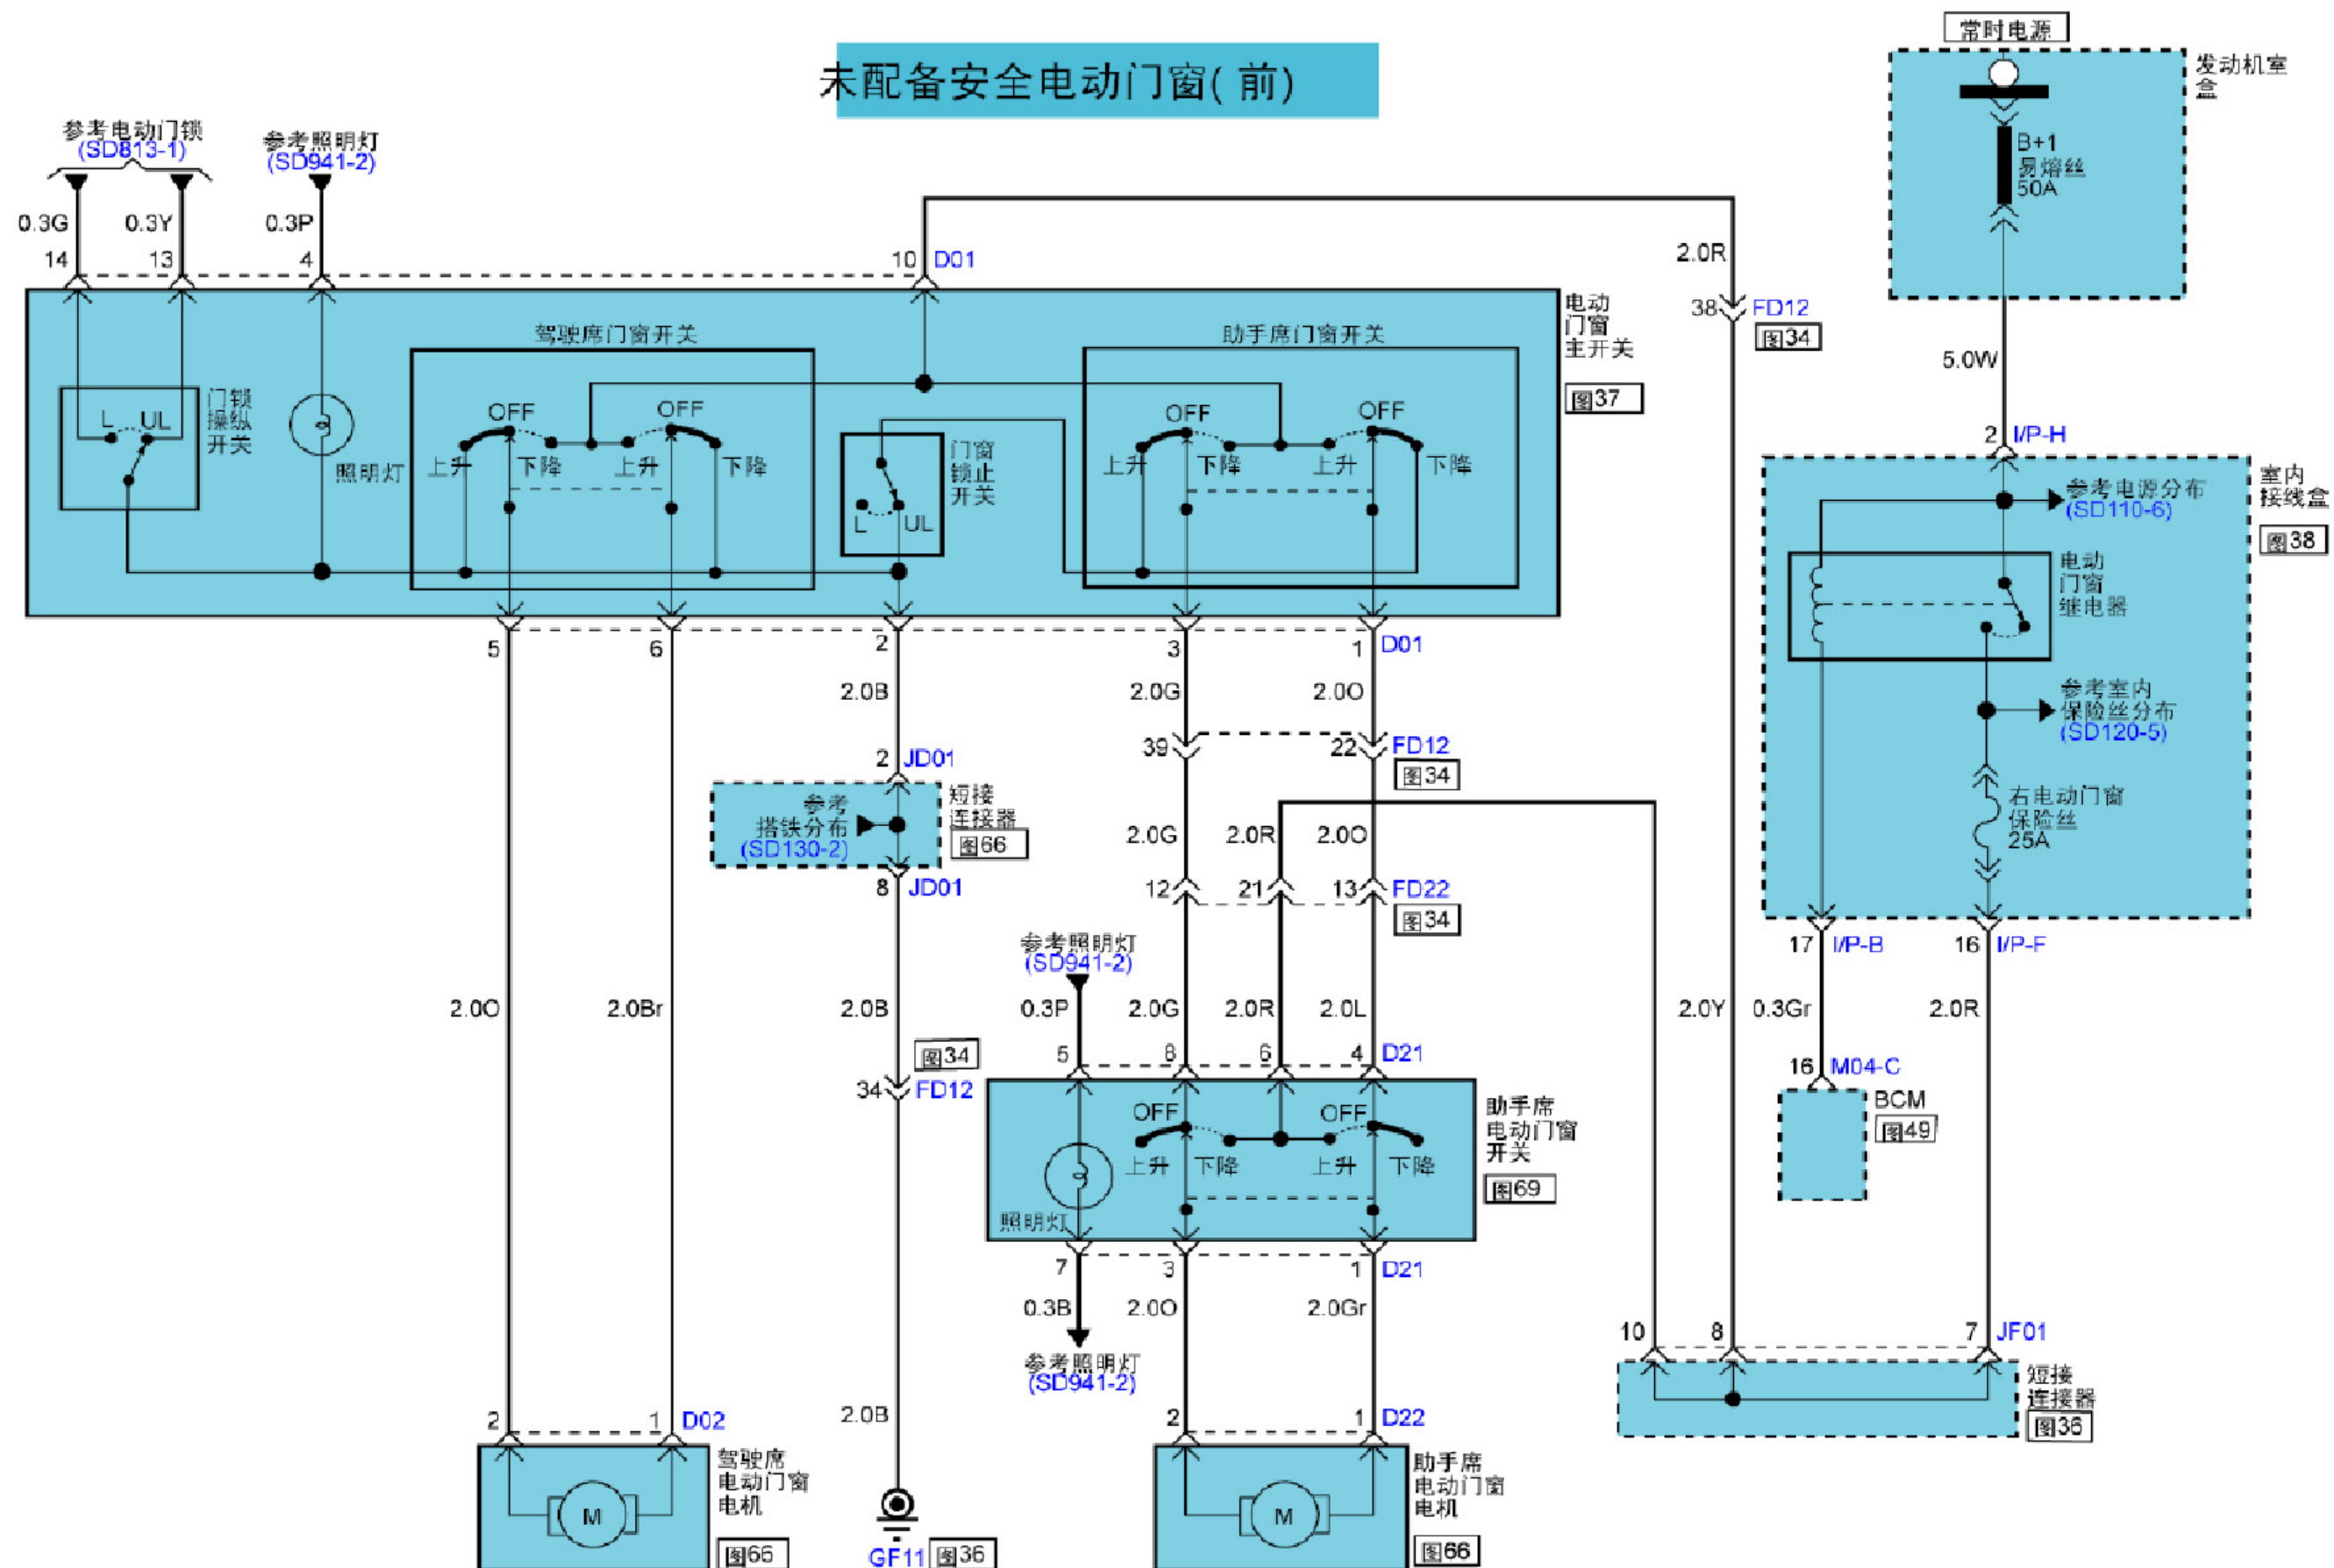

未配备安全电动门窗(前)