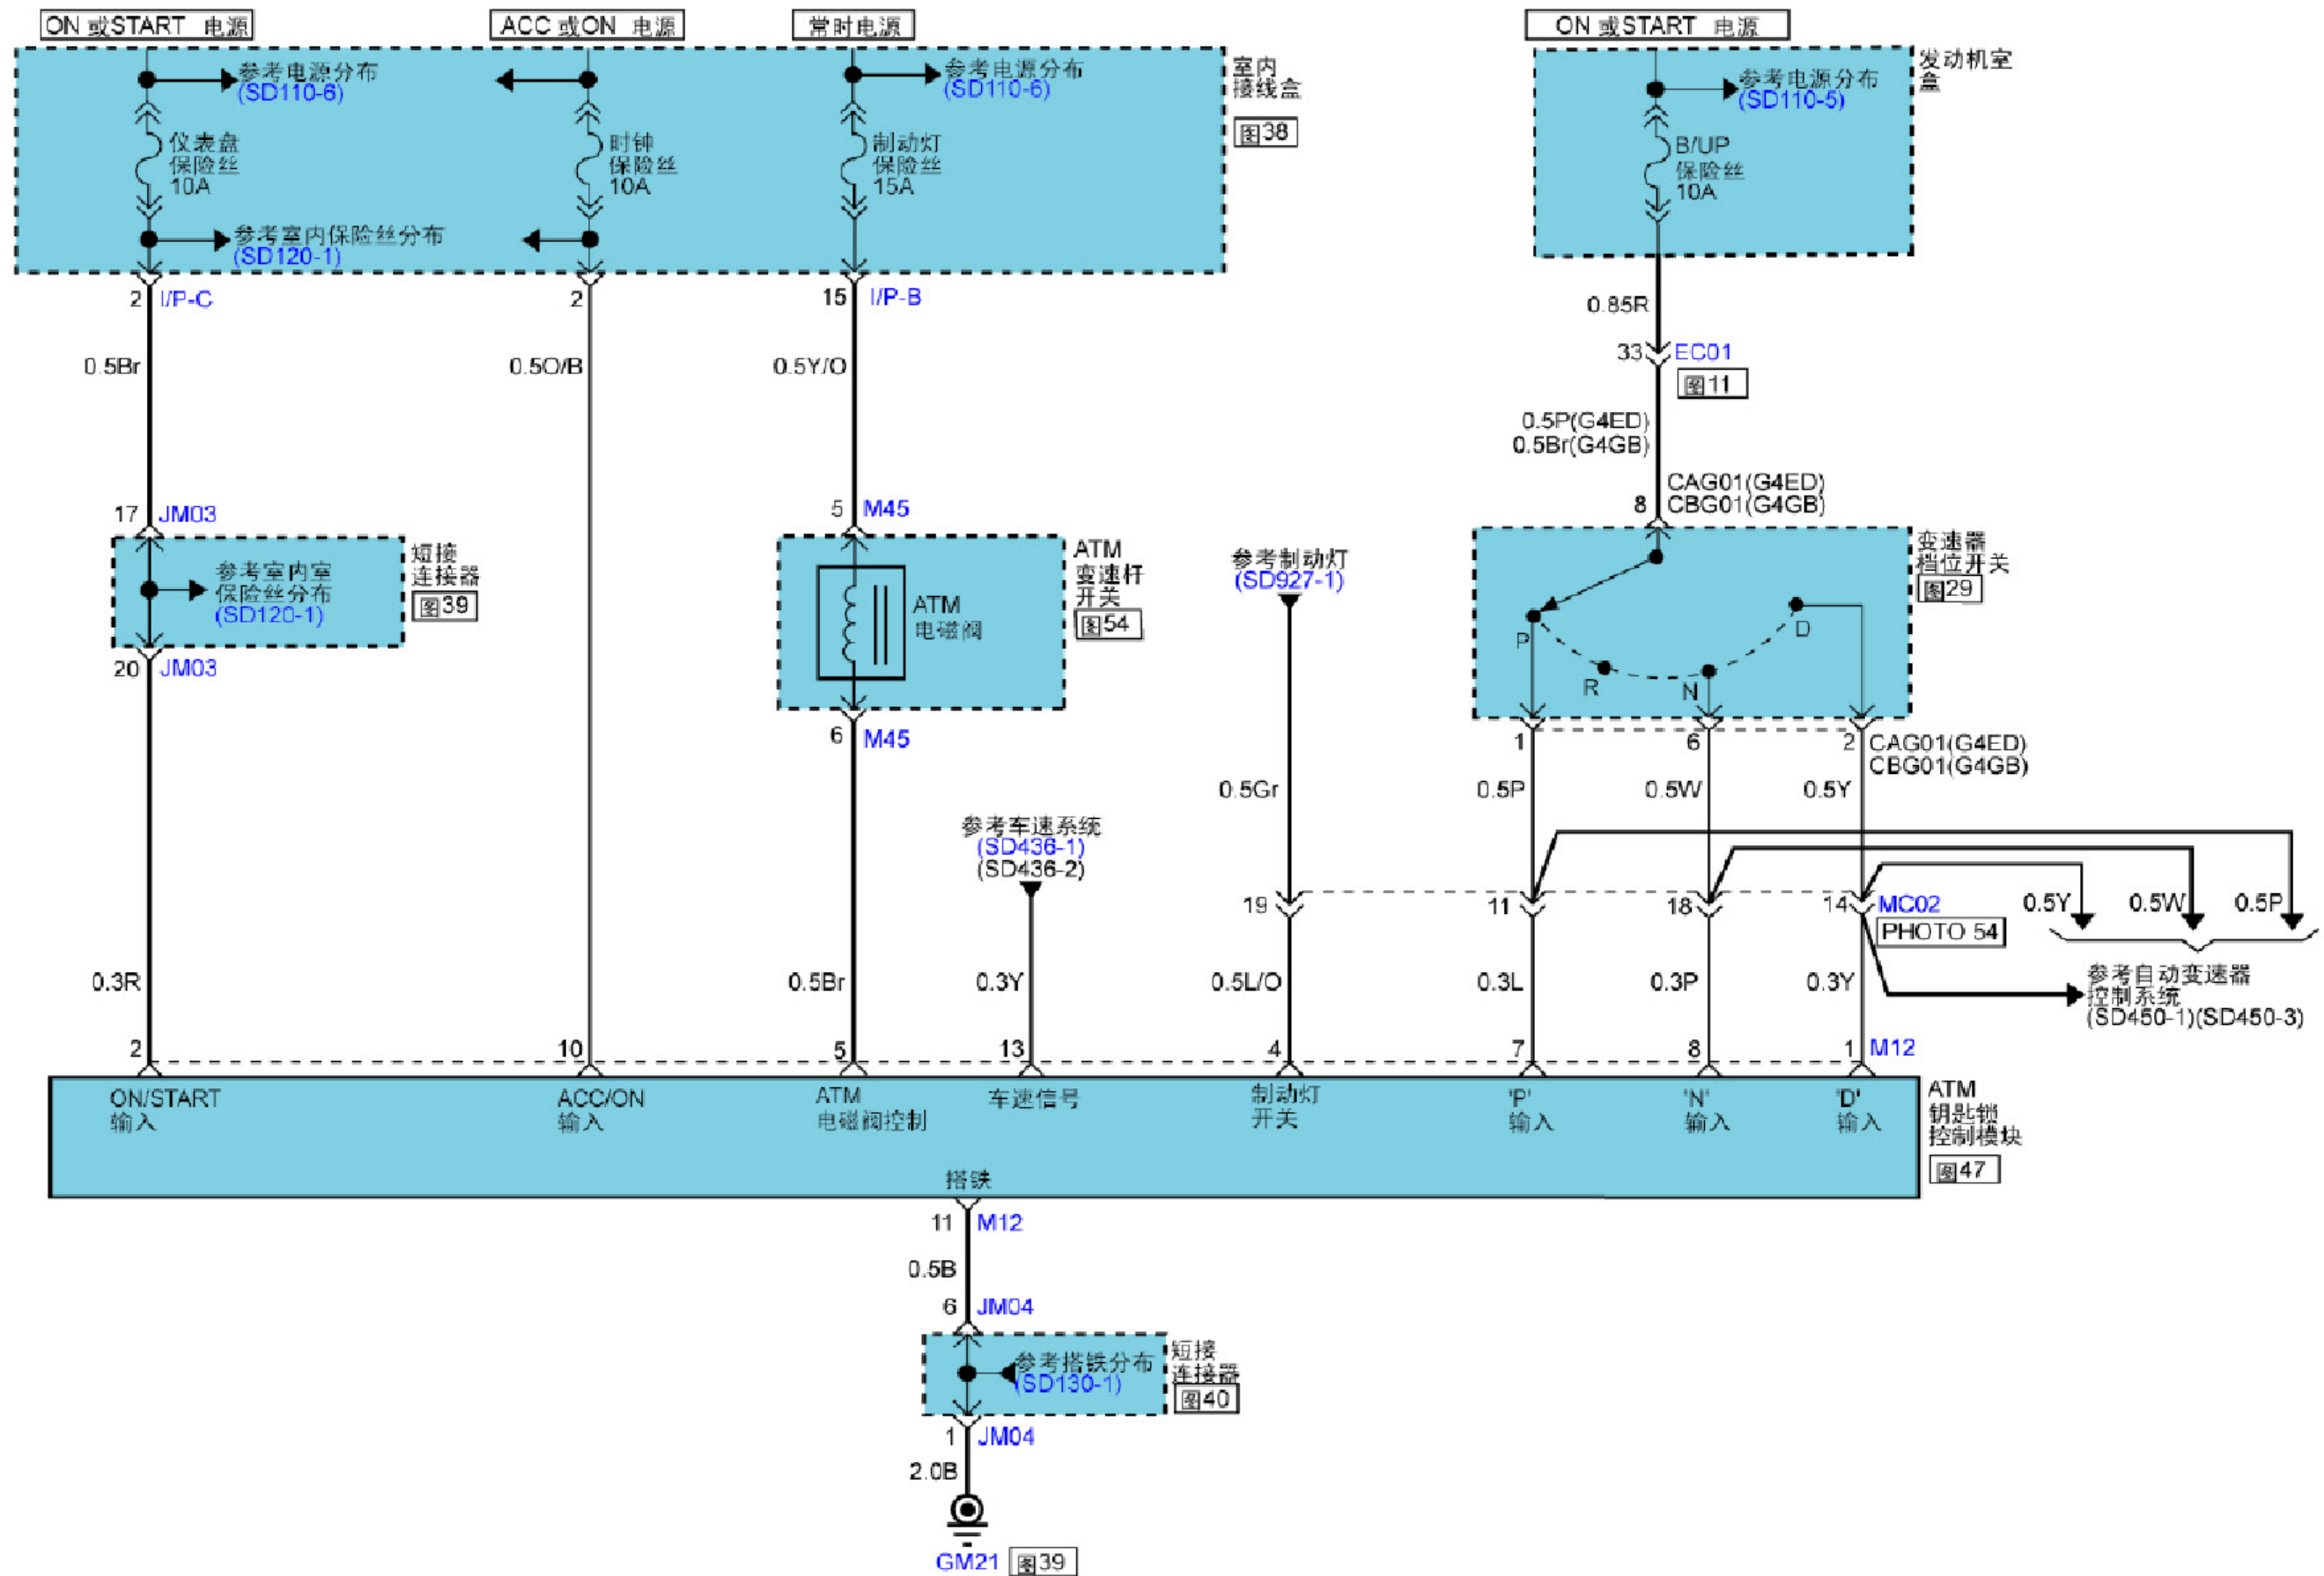

### 2.12 辅助安全系统 (SRS)

辅助安全系统连接器介绍

<p>CAG68</p>  <p>YAZ_ABG_02F_Y_GH</p>	<p>CBG68</p>  <p>YAZ_ABG_02F_Y_GH</p>	<p>E73</p>  <p>YAZ_ABG_02F_Y_GH</p>	<p>F27</p>  <p>AMP_ABG_32F_ECU</p>
<p>F28</p>  <p>JST_SQS_02F_B</p>	<p>F29</p>  <p>JST_SQS_02F_B</p>	<p>M01-B</p>  <p>AMP_040M1_20F_B</p>	<p>M04-A</p>  <p>AMP_040III_24F_W</p>
<p>M10</p>  <p>MLX_OBDII_16F_B</p>	<p>M69</p>  <p>YAZ_040_04F_Y</p>	<p>M70</p>  <p>JST_SQS_02F_B</p>	<p>M71</p>  <p>AMP_ABG_24F_ECU</p>

### 2.13 后倒车辅助系统

后倒车辅助系统连接器介绍

<p><b>CAGA-K</b></p> <p>AMP_ECU_94F_B</p>		<p><b>CBG-A</b></p> <p>AMP_ECU_60F_B</p>	
<p><b>CAG01</b></p> <p>KET_SSD_10F_B_A</p>	<p><b>CAG50</b></p> <p>KUM_NMWP_02F_B</p>	<p><b>CBG01</b></p> <p>KET_SSD_01F_B_A</p>	<p><b>CBG50</b></p> <p>KUM_NMWP_02F_Gr</p>
<p><b>F22</b></p> <p>KUM_040III_20F_W</p>	<p><b>F30-C</b></p> <p>MLX_060WP_04F_B</p>	<p><b>F30-L</b></p> <p>MLX_060WP_04F_B</p>	<p><b>F30-R</b></p> <p>MLX_060WP_04F_B</p>
<p><b>M55</b></p> <p>KUM_CDR_05F_W</p>	<p>BLANK</p>	<p>BLANK</p>	<p>BLANK</p>

### 2.14 变速杆锁系统

## 变速杆锁系统连接器介绍

LAUNCH