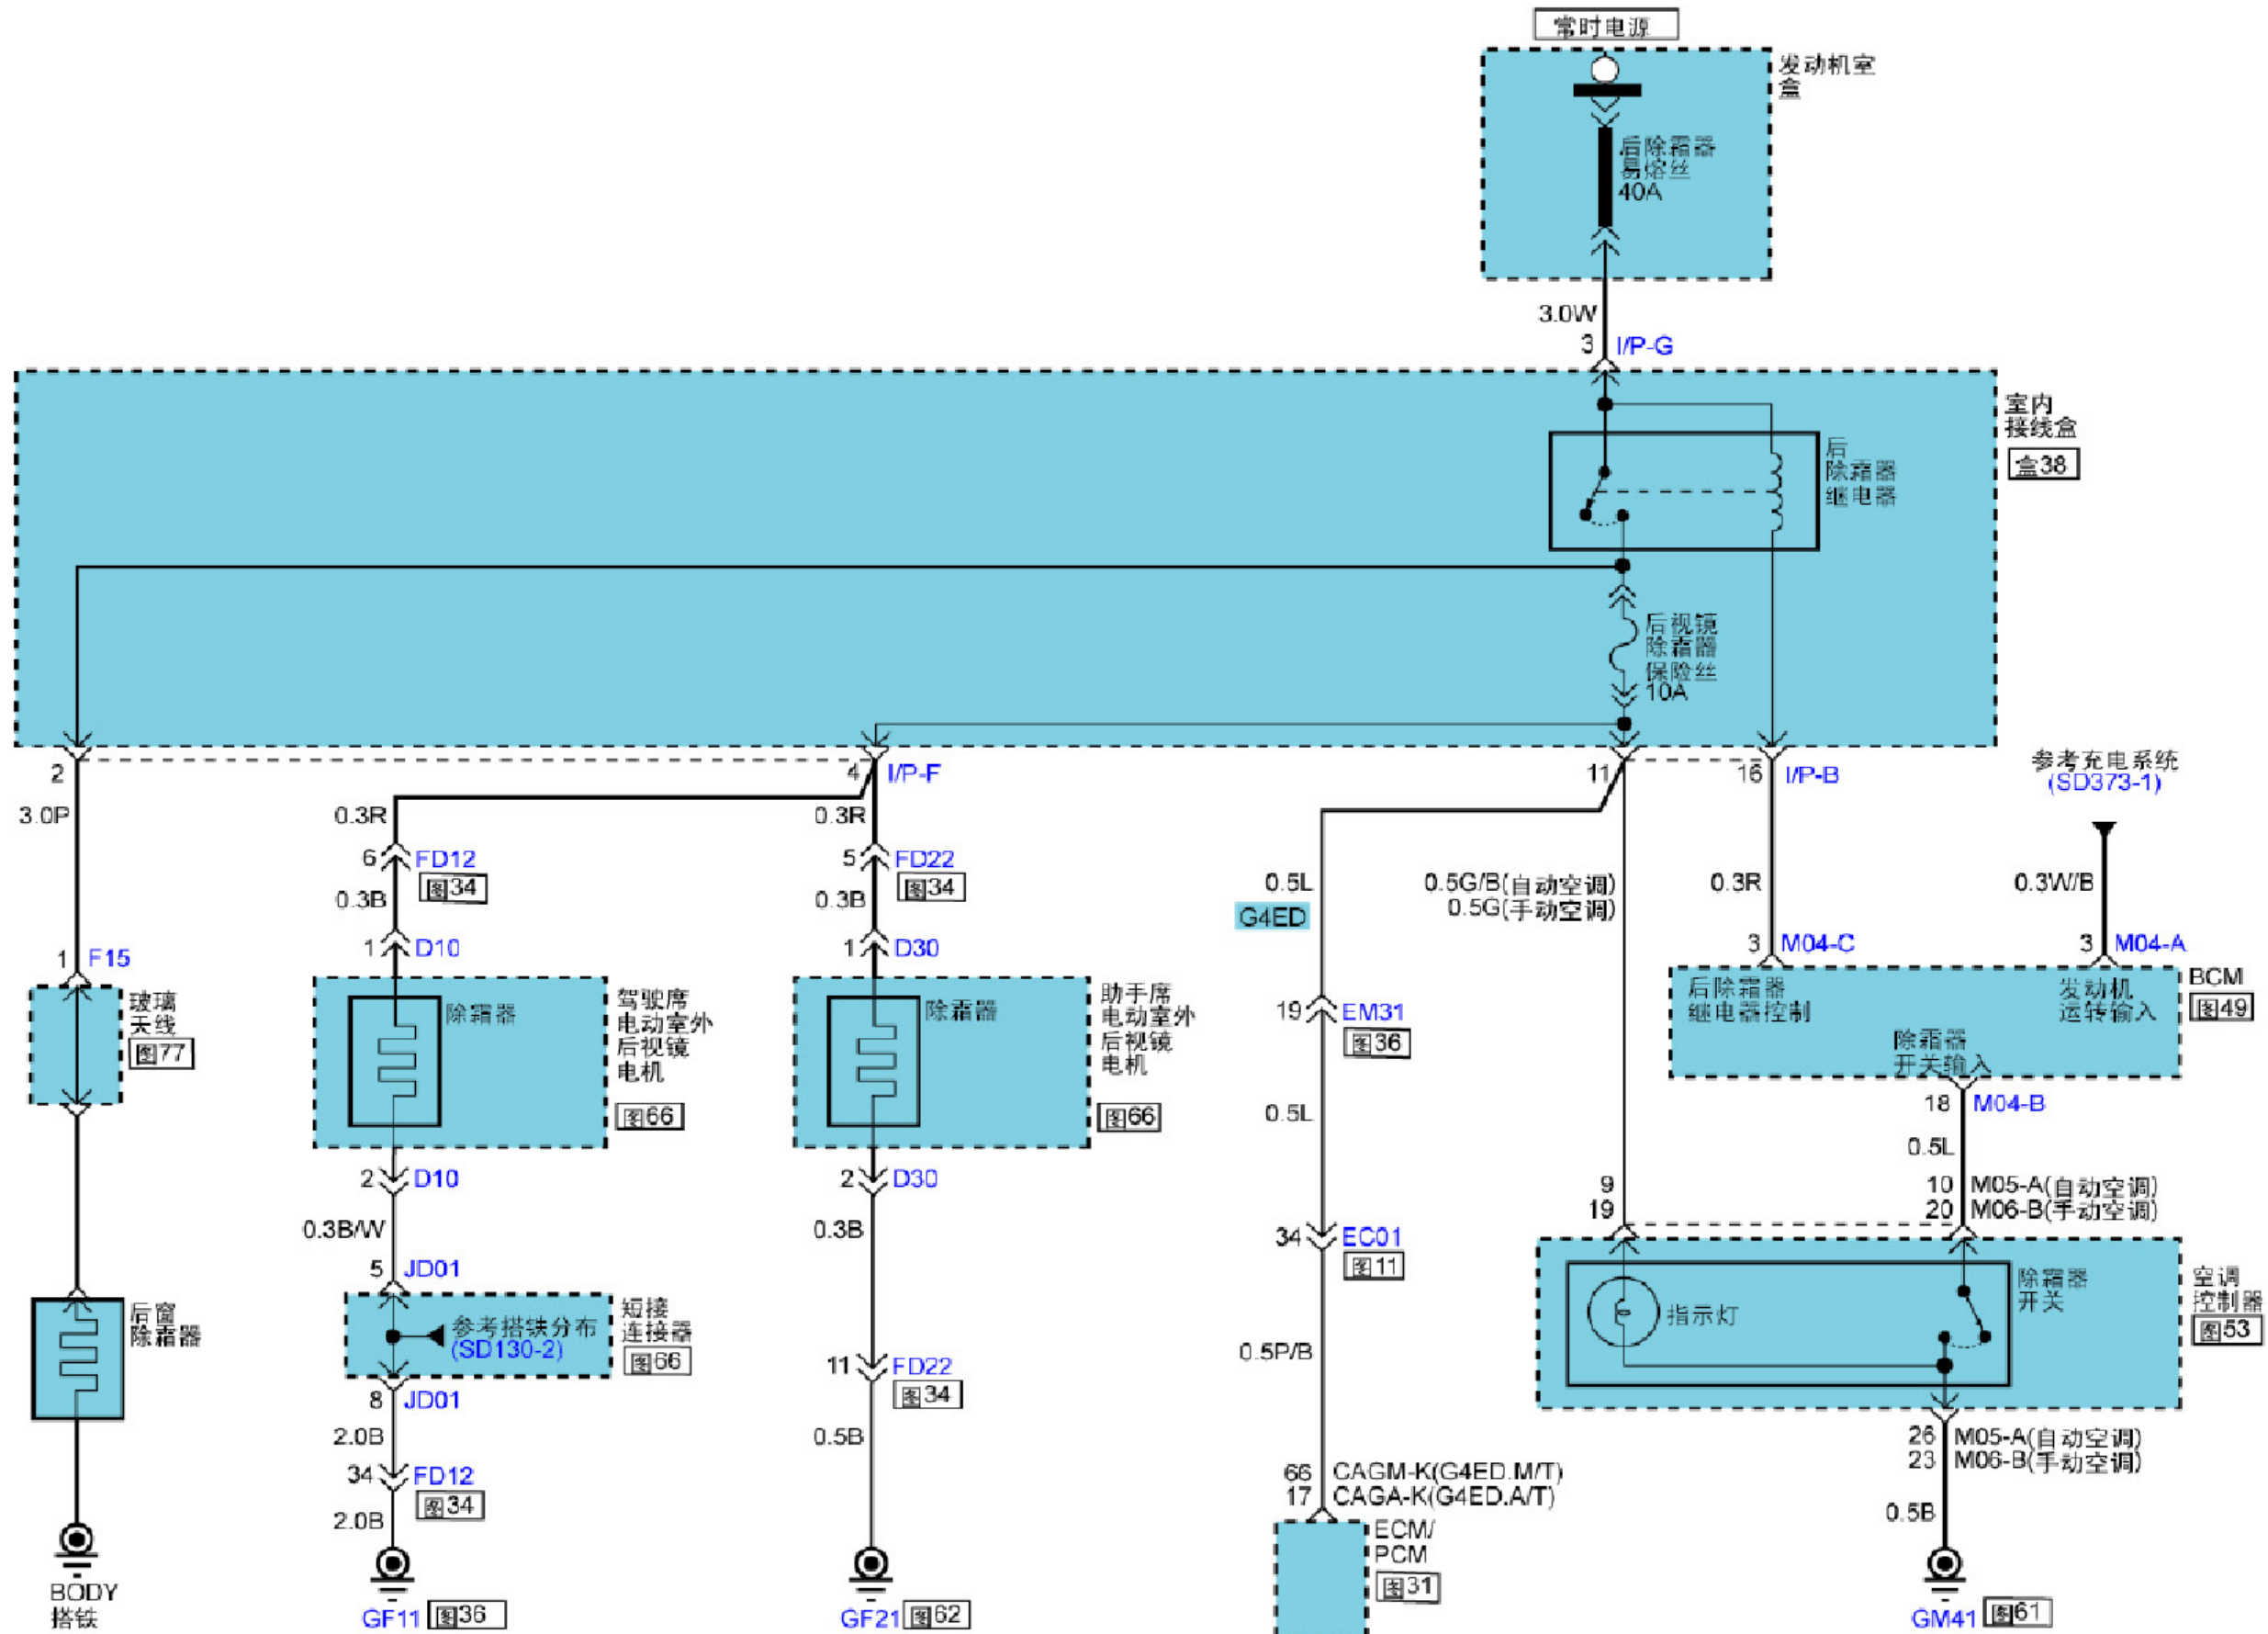

## 2.10 电动后视镜

## 电动后视镜连接器介绍

LAUNCH

### 2.11 除霜加热

除霜加热连接器介绍

### 2.12 辅助安全系统 (SRS)

辅助安全系统连接器介绍

<p>CAG68</p>  <p>YAZ_ABG_02F_Y_GH</p>	<p>CBG68</p>  <p>YAZ_ABG_02F_Y_GH</p>	<p>E73</p>  <p>YAZ_ABG_02F_Y_GH</p>	<p>F27</p>  <p>AMP_ABG_32F_ECU</p>
<p>F28</p>  <p>JST_SQS_02F_B</p>	<p>F29</p>  <p>JST_SQS_02F_B</p>	<p>M01-B</p>  <p>AMP_040M1_20F_B</p>	<p>M04-A</p>  <p>AMP_040III_24F_W</p>
<p>M10</p>  <p>MLX_OBDII_16F_B</p>	<p>M69</p>  <p>YAZ_040_04F_Y</p>	<p>M70</p>  <p>JST_SQS_02F_B</p>	<p>M71</p>  <p>AMP_ABG_24F_ECU</p>