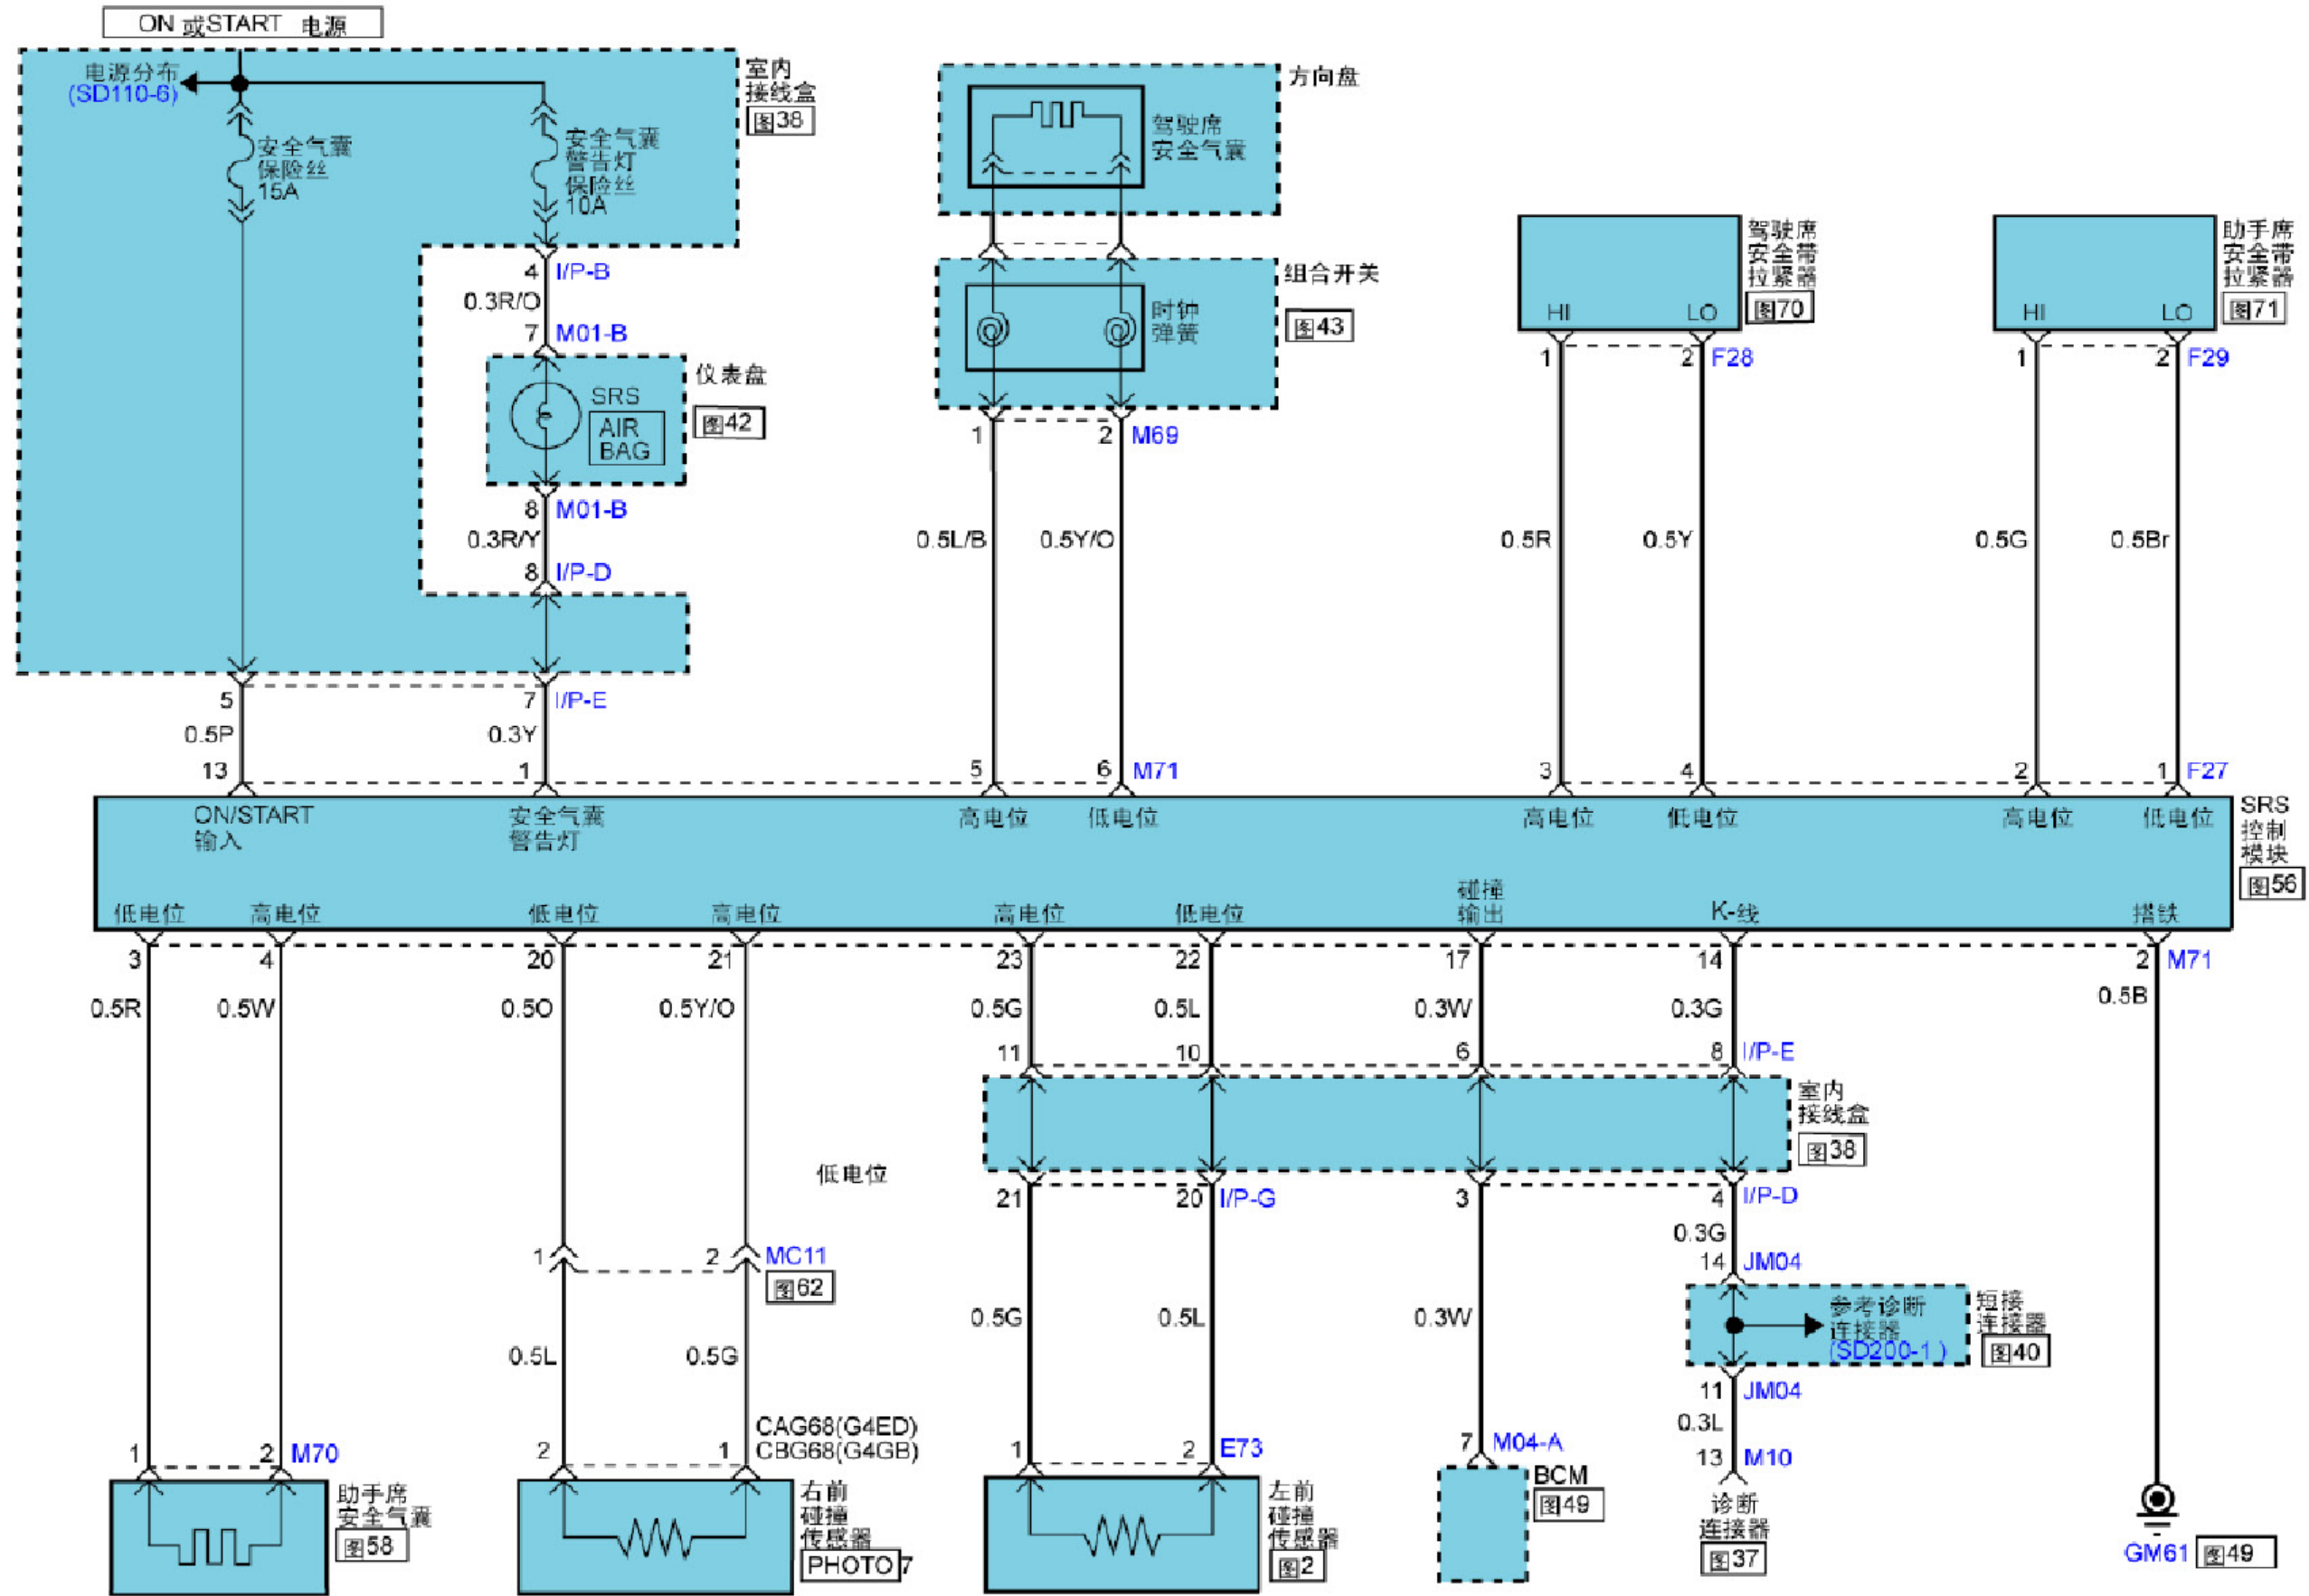

2.12 辅助安全系统 (SRS)