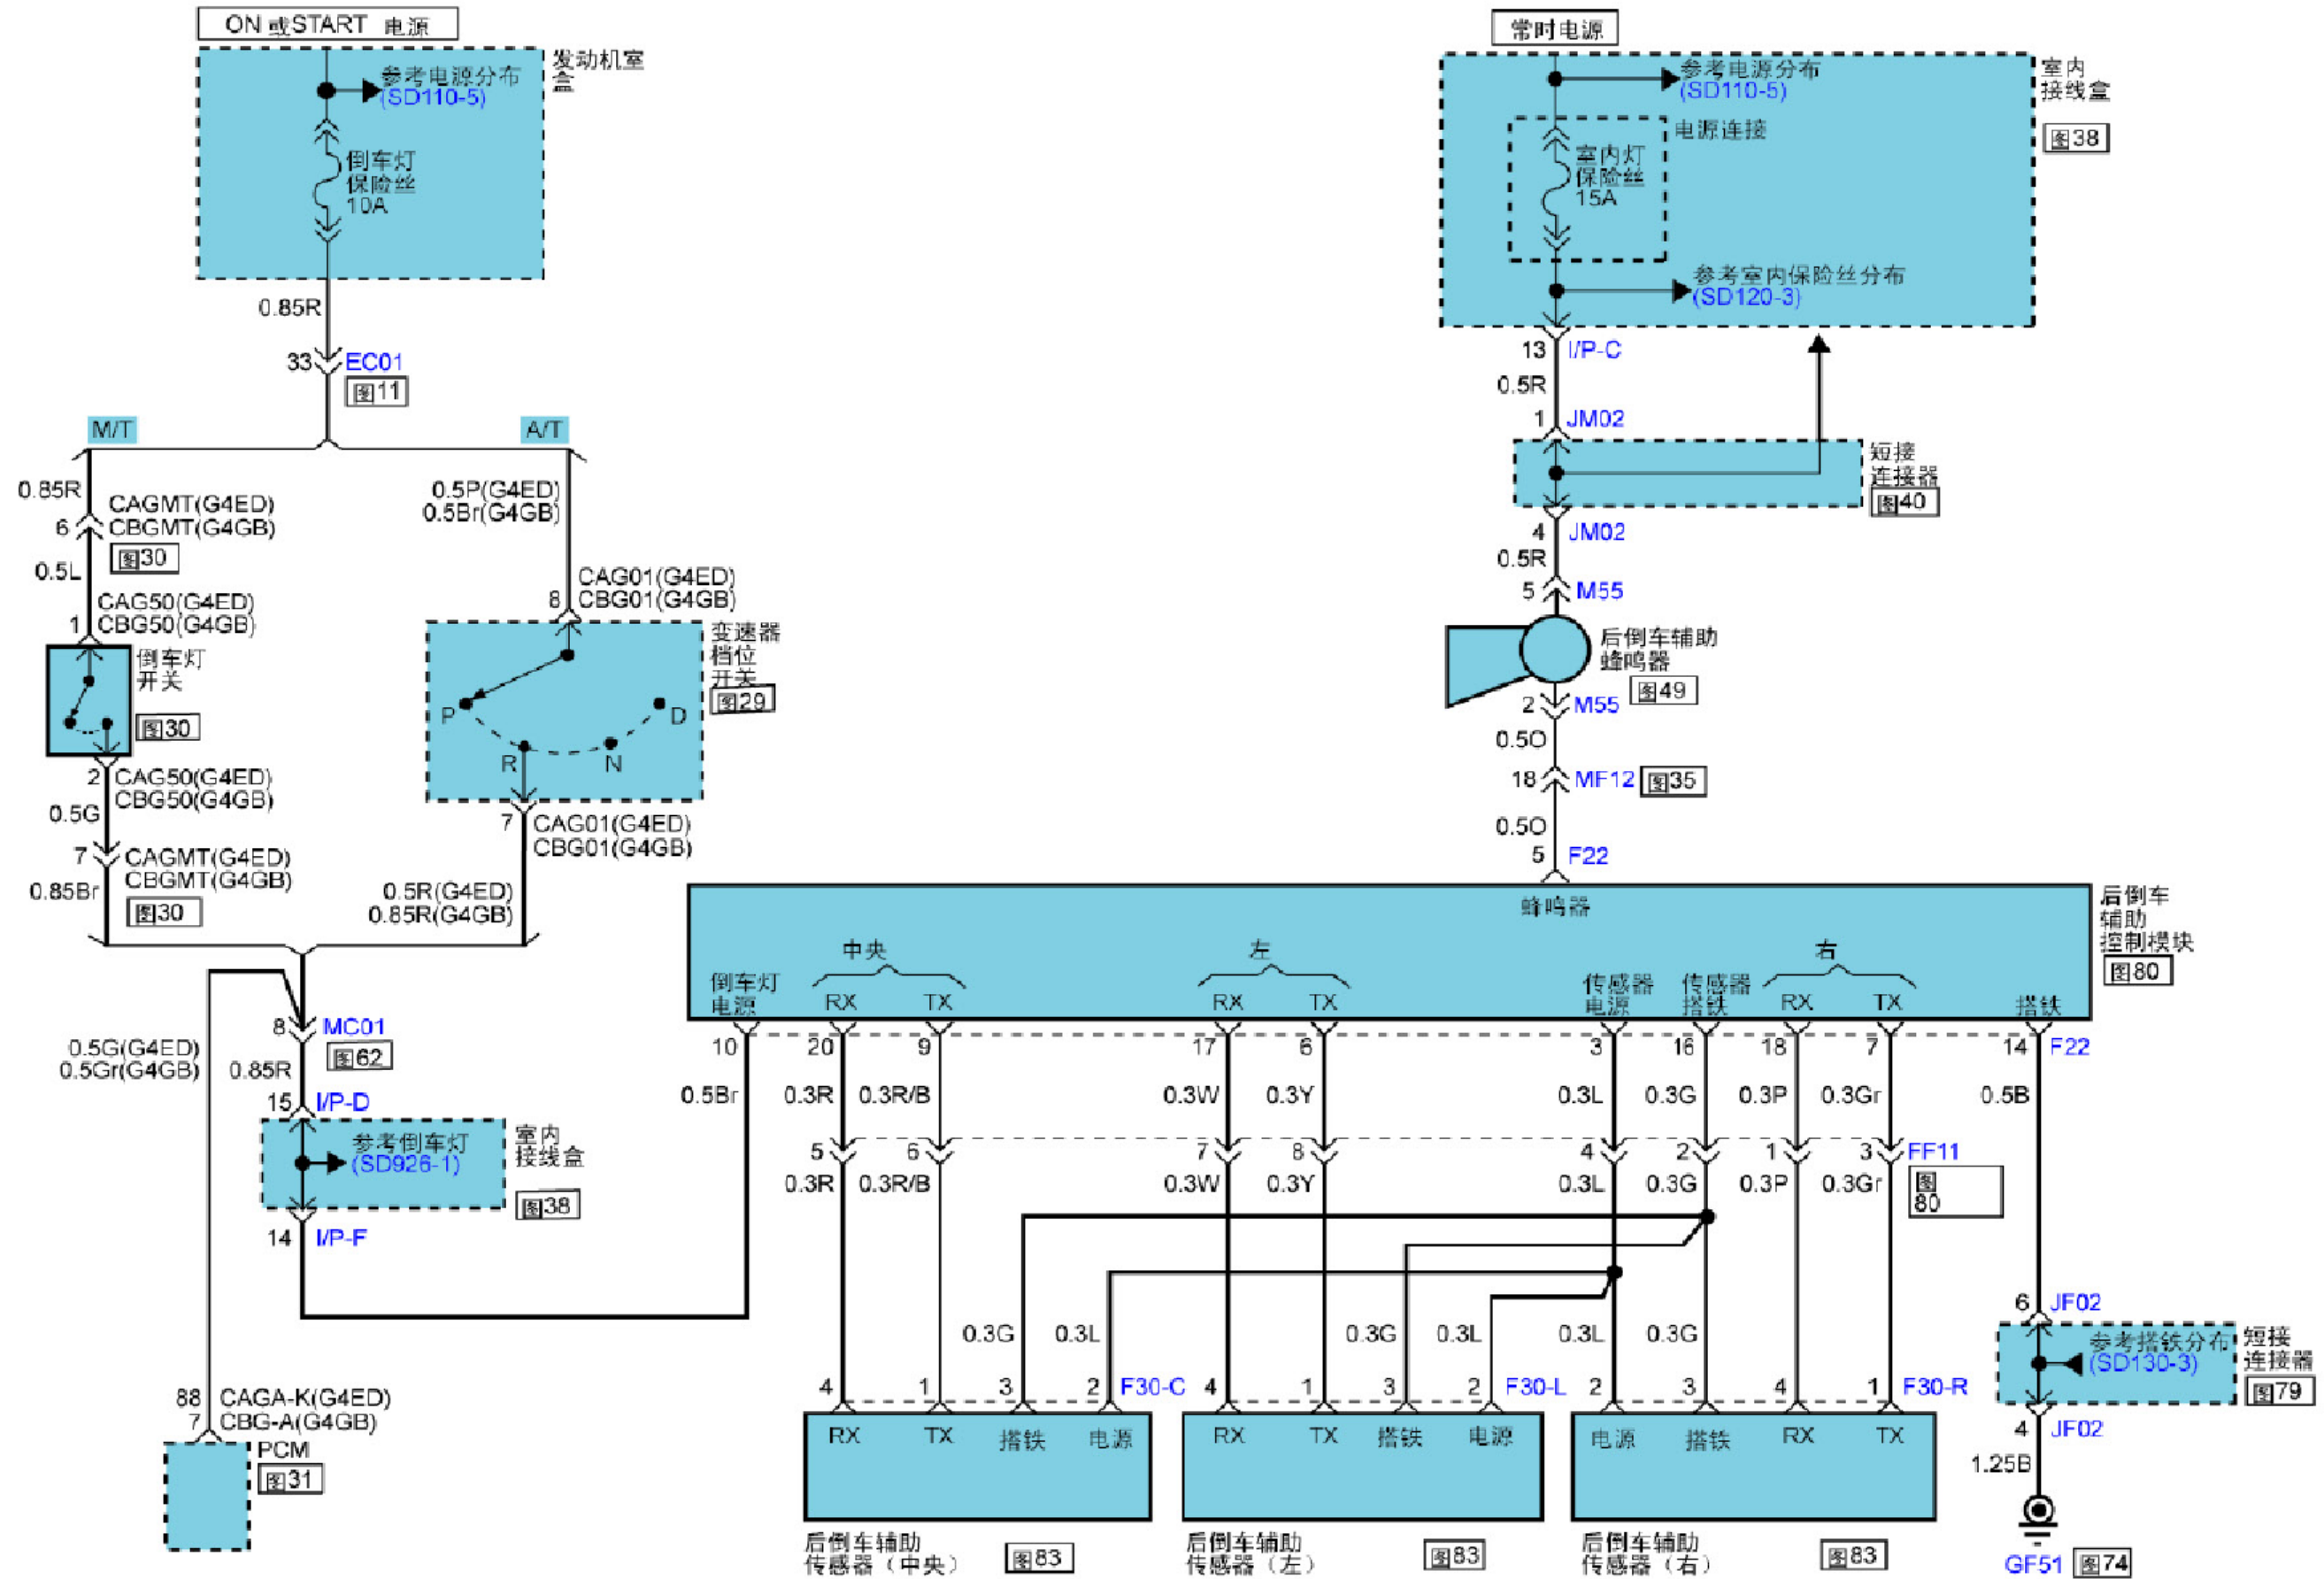

2.13 后倒车辅助系统