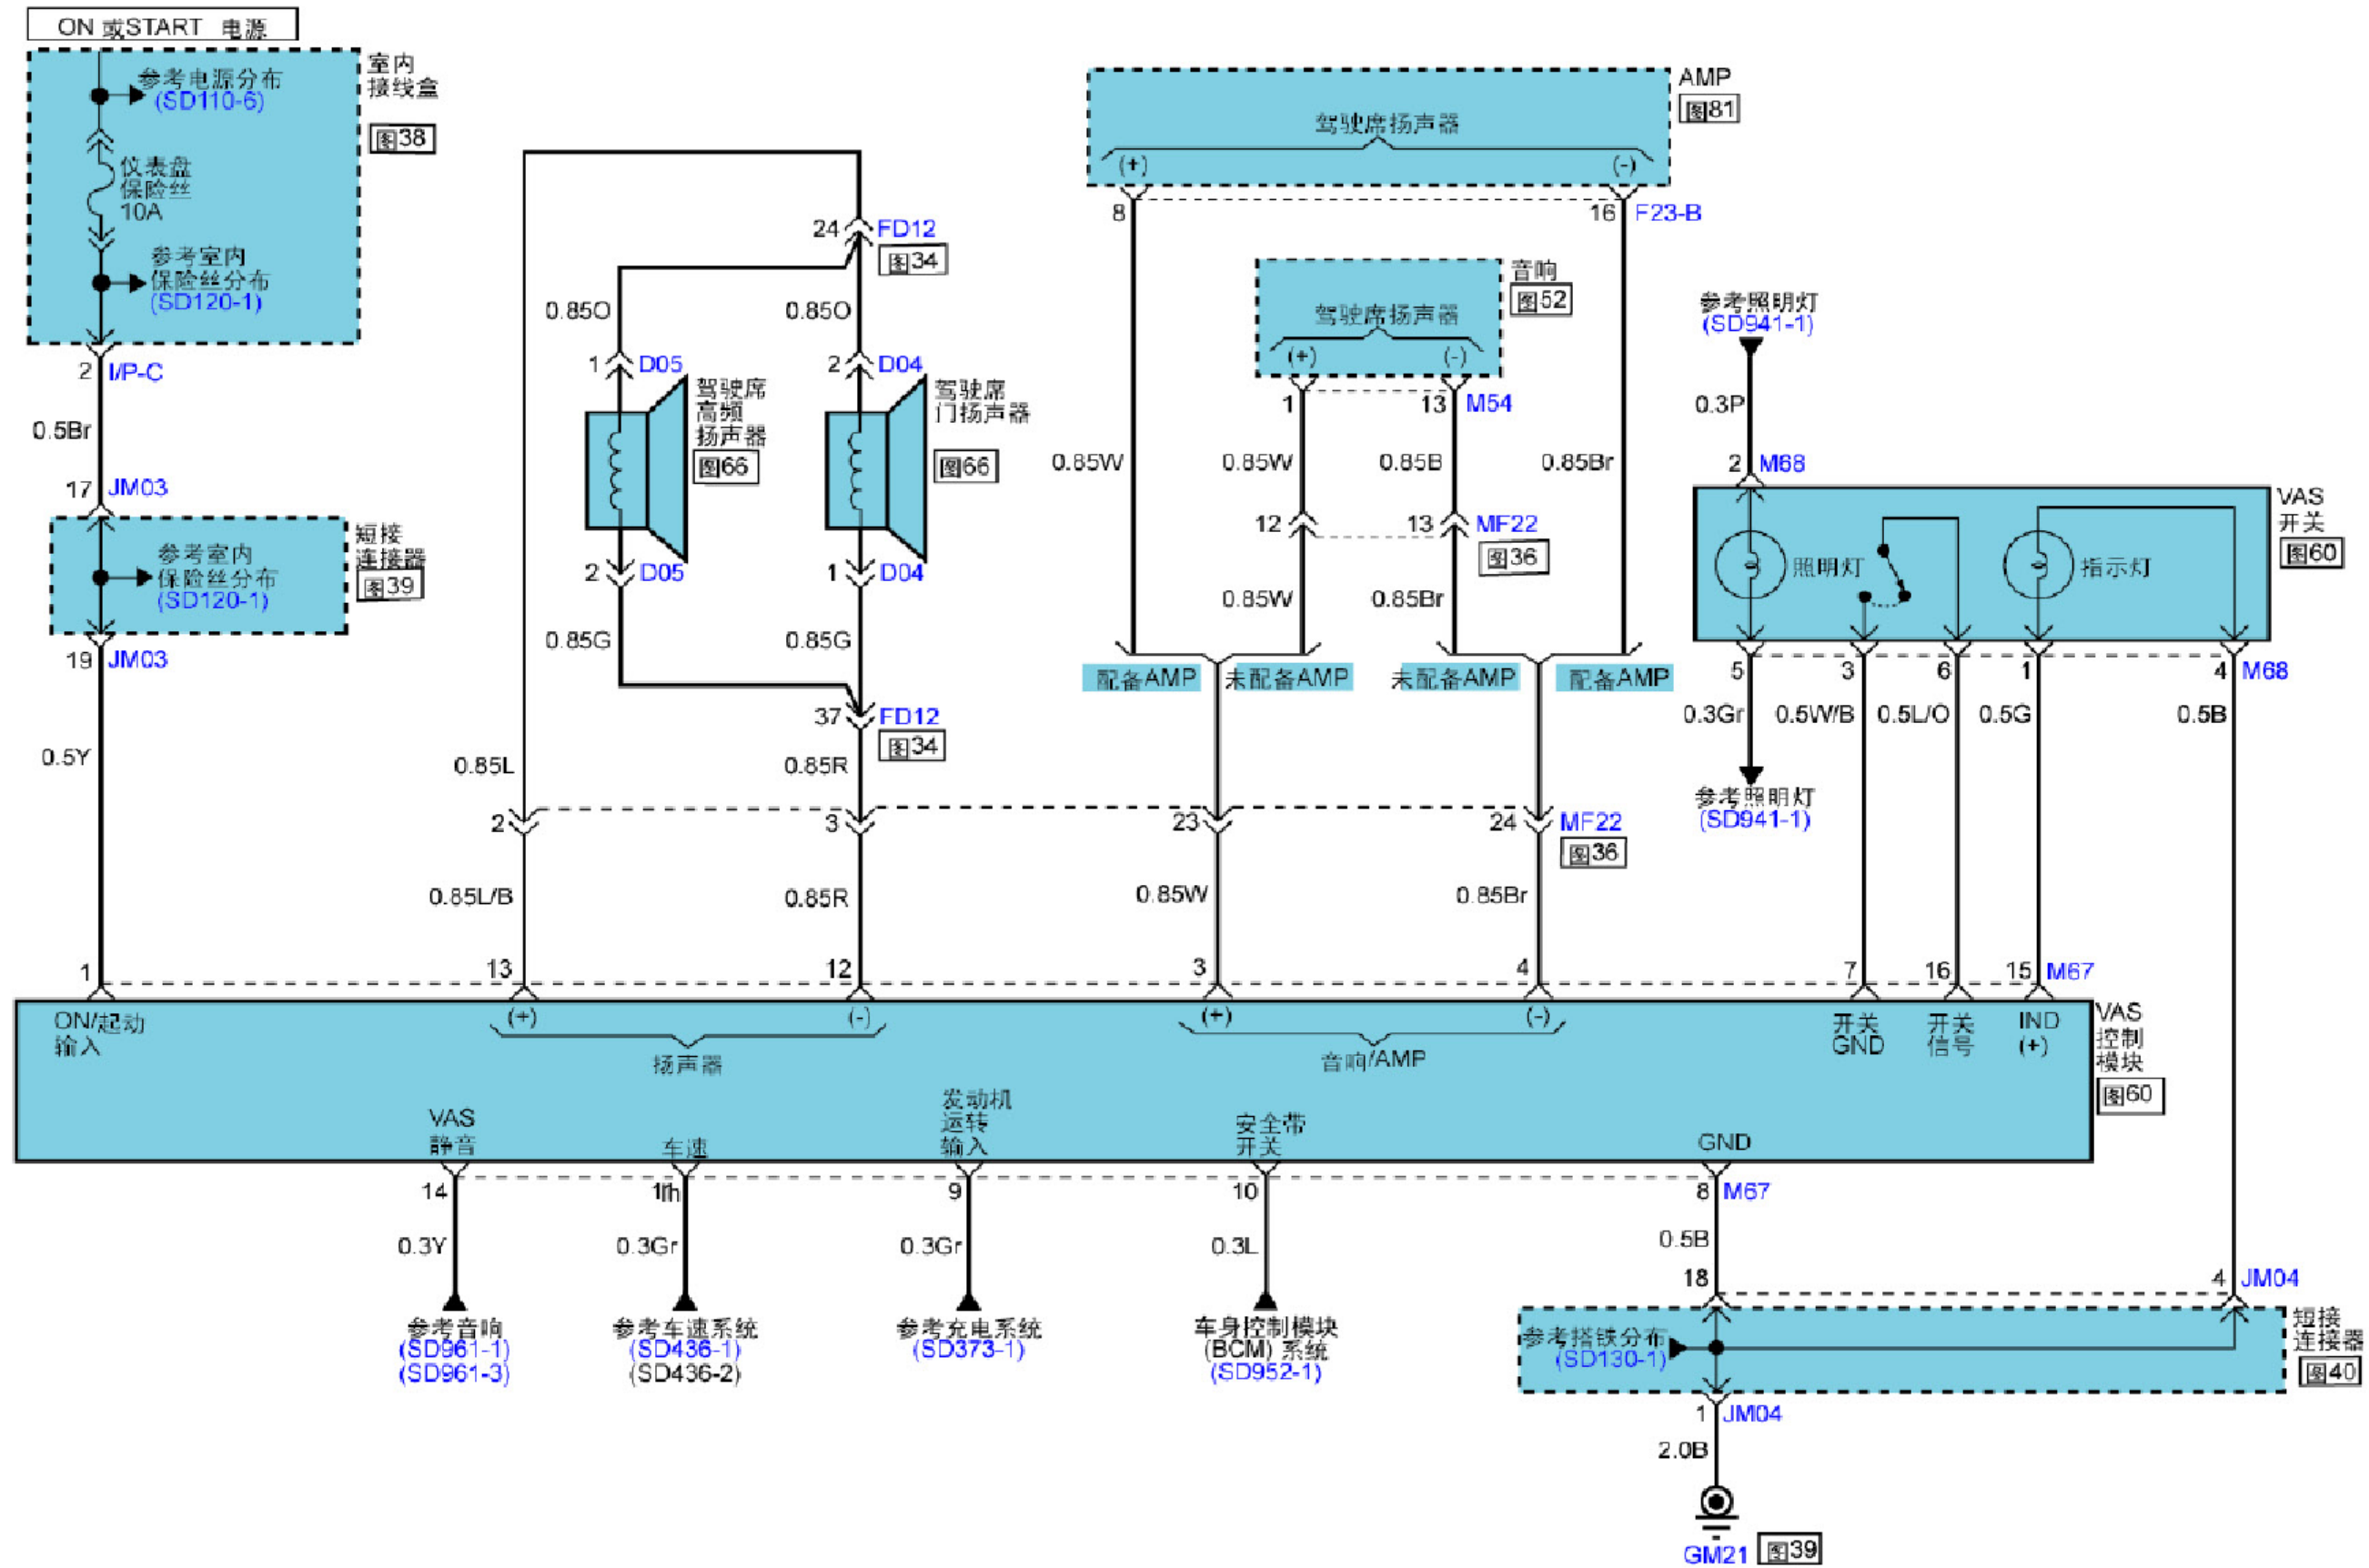

2.24 语音警告系统

语音警告系统连接器

<p style="text-align: center;">D04</p>  <p style="text-align: center;">KET_090II_02F_W_L</p>	<p style="text-align: center;">D05</p>  <p style="text-align: center;">KUM_CDR_02F_W</p>	<p style="text-align: center;">F23-B</p>  <p style="text-align: center;">AMP_0407MII_16F_GY</p>	<p style="text-align: center;">M54</p>  <p style="text-align: center;">KET_0409_24F_W</p>
<p style="text-align: center;">M67</p>  <p style="text-align: center;">KET_040III_16F_W</p>	<p style="text-align: center;">M68</p>  <p style="text-align: center;">AMP_090III_06F_W_S2</p>	<p>BLANK</p>	<p>BLANK</p>

LAUNCH

2.25 钥匙防盗系统

G4GB

钥匙防盗系统连接器

2.26 照明灯

照明灯连接器

<p>D01</p>  <p>KET_090II_14F_W</p>	<p>D06</p>  <p>KET_090II_14F_W</p>	<p>D21</p>  <p>KET_090II_08F_W</p>	<p>D41</p>  <p>KET_090II_08F_W</p>
<p>D51</p>  <p>KET_090II_08F_W</p>	<p>M01-A</p>  <p>AMP_025_24F_W</p>	<p>M02-L</p>  <p>AMP_0409_14F_W</p>	<p>M02-R</p>  <p>AMP_025_12F_W</p>
<p>M04-B</p>  <p>AMP_040III_20F_W</p>	<p>M04-C</p>  <p>AMP_040III_24F_GR</p>	<p>M05-A</p>  <p>KET_0407_26F_W</p>	<p>M06-B</p>  <p>KET_050_23F_W</p>
<p>M13</p>  <p>AMP_090III_02F_W</p>	<p>M20</p>  <p>AMP_MQS_06F_B</p>	<p>M33</p>  <p>KET_090II_10F_W</p>	<p>M36</p>  <p>KET_090II_06F_R</p>
<p>M50</p>  <p>KUM_CDR_05F_B</p>	<p>M54</p>  <p>KET_0409_24F_W</p>	<p>M56</p>  <p>KET_SP_12F_B</p>	<p>M57</p>  <p>CR08F081</p>

<p>M65</p>  <p>KET_090II_06F_W</p>	<p>M68</p>  <p>AMP_090III_06F_W_S2</p>	<p>BLANK</p>	<p>BLANK</p>
---	---	--------------	--------------

LAUNCH