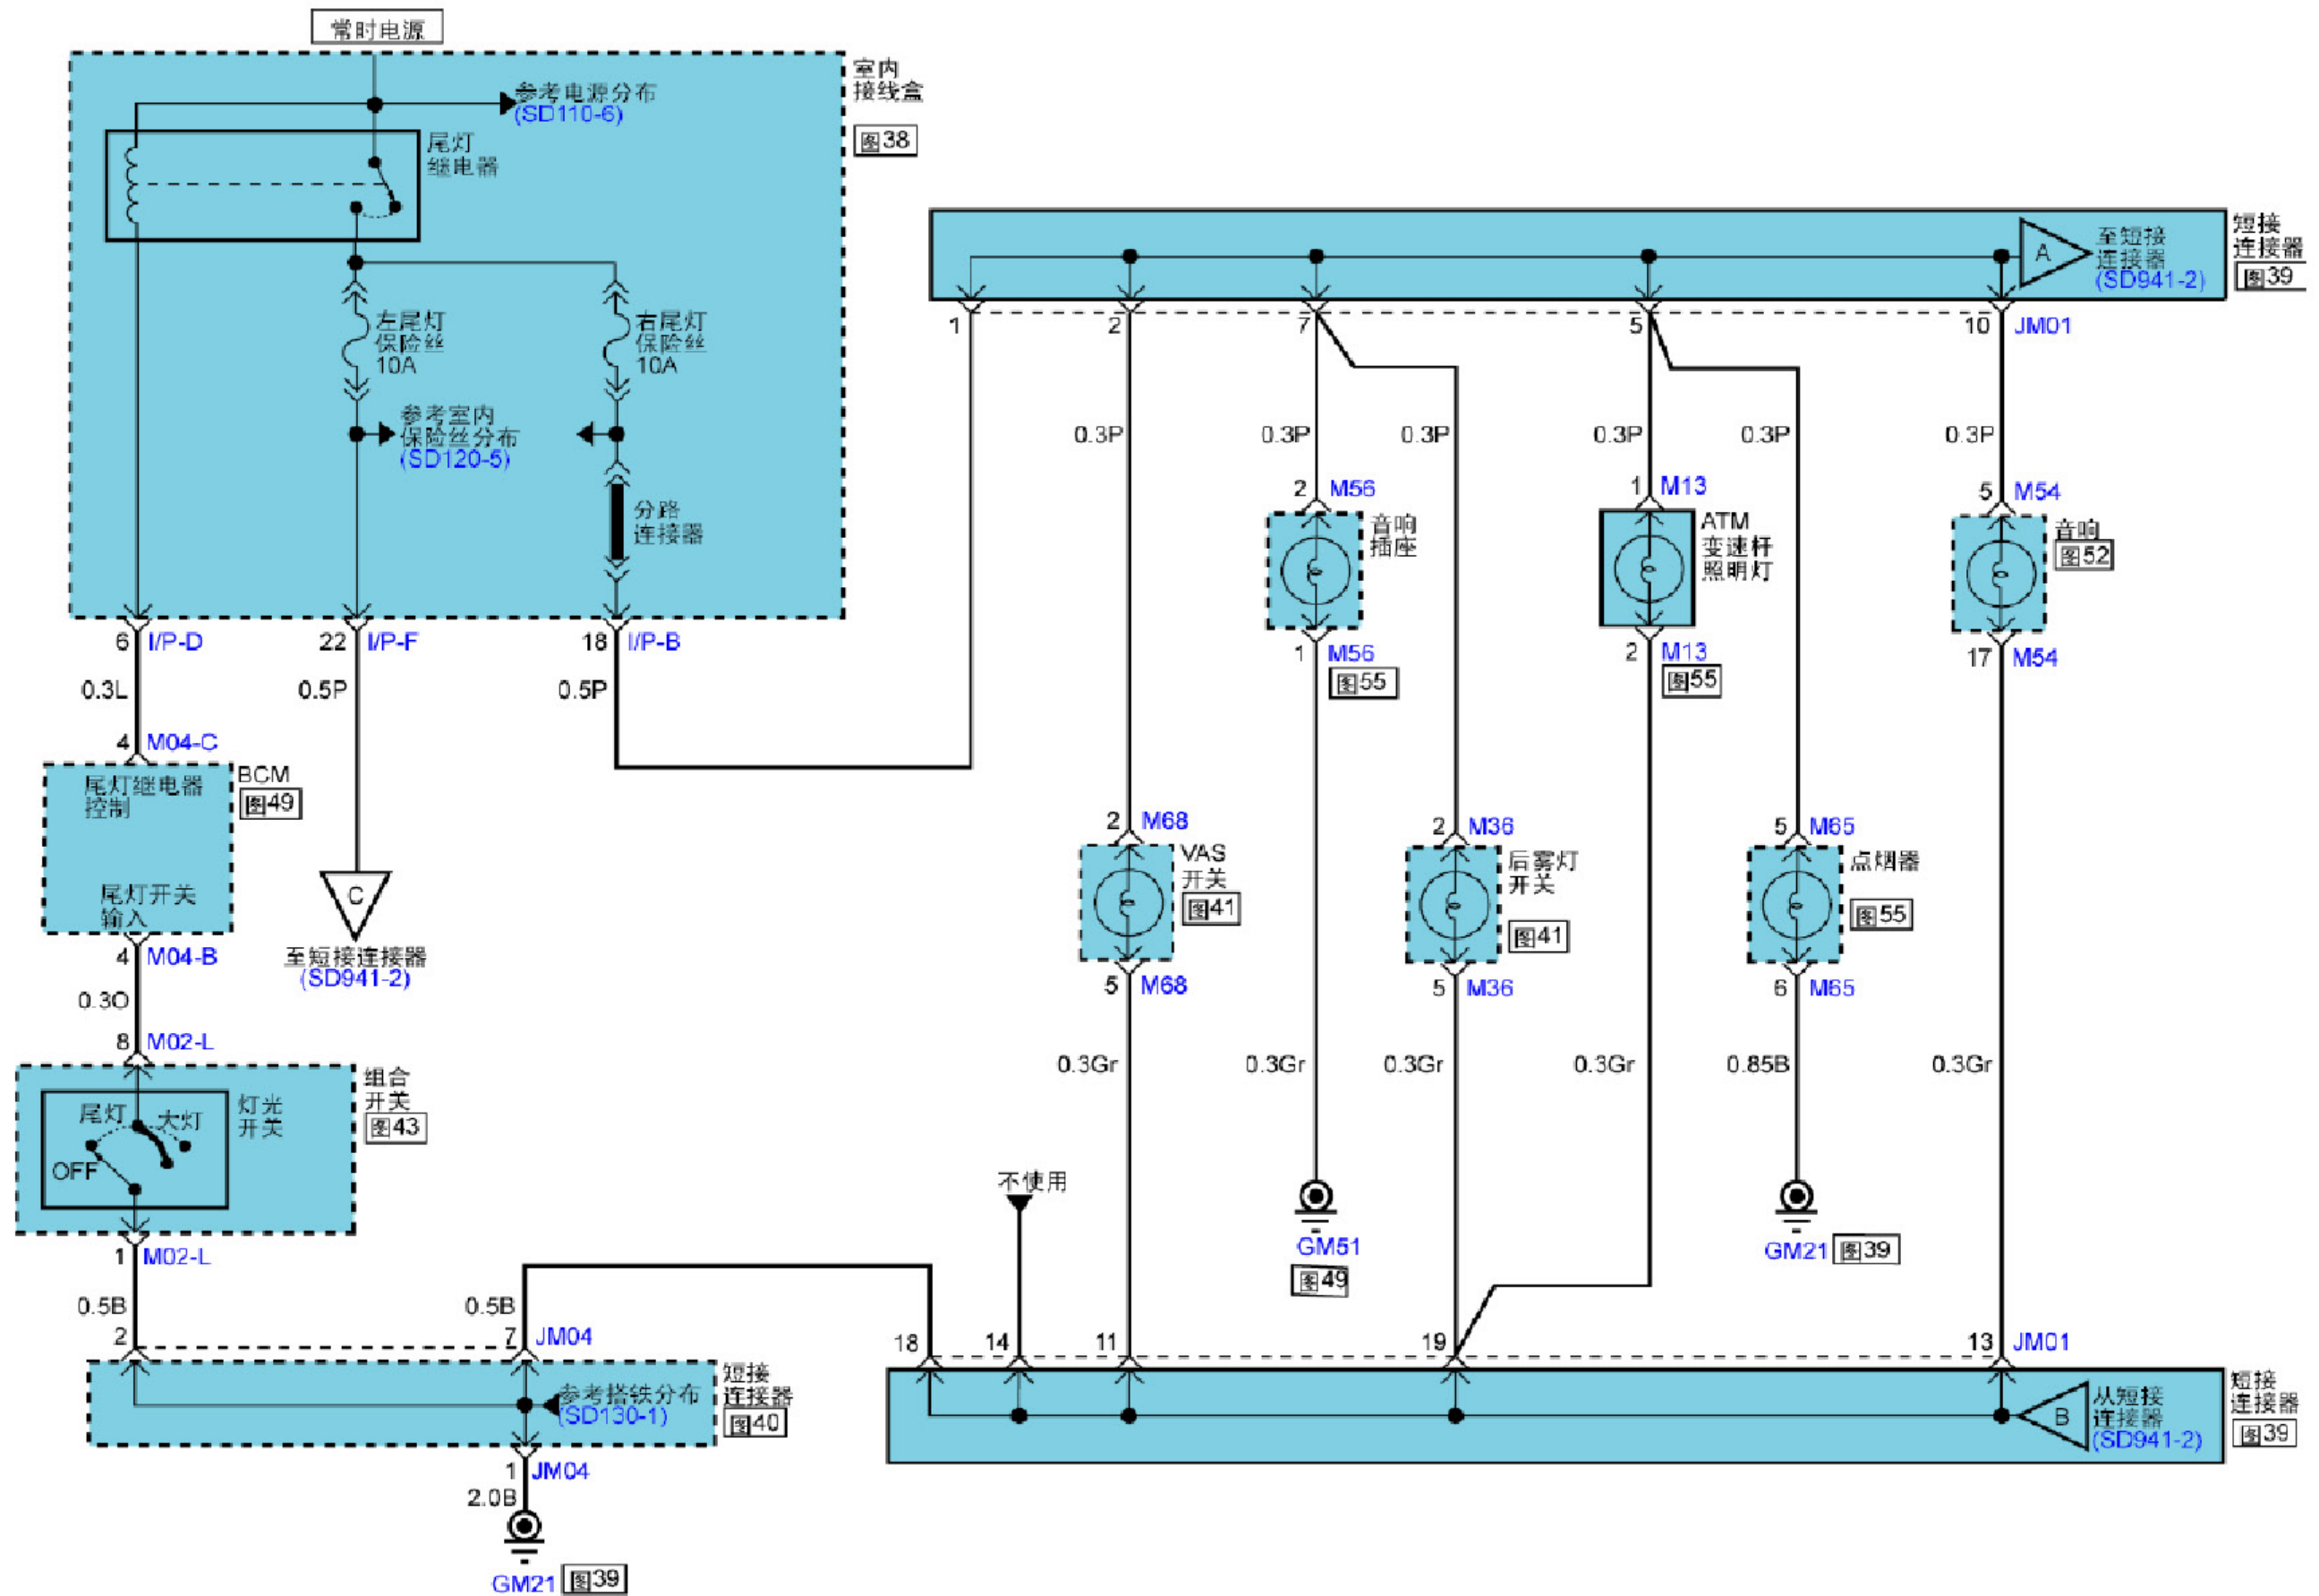

2.24 语音警告系统

语音警告系统连接器

<p style="text-align: center;">D04</p>  <p style="text-align: center;">KET_090II_02F_W_L</p>	<p style="text-align: center;">D05</p>  <p style="text-align: center;">KUM_CDR_02F_W</p>	<p style="text-align: center;">F23-B</p>  <p style="text-align: center;">AMP_0407MII_16F_GY</p>	<p style="text-align: center;">M54</p>  <p style="text-align: center;">KET_0409_24F_W</p>
<p style="text-align: center;">M67</p>  <p style="text-align: center;">KET_040III_16F_W</p>	<p style="text-align: center;">M68</p>  <p style="text-align: center;">AMP_090III_06F_W_S2</p>	<p>BLANK</p>	<p>BLANK</p>

LAUNCH

2.25 钥匙防盗系统

G4GB

钥匙防盗系统连接器

2.26 照明灯

照明灯连接器

<p>D01</p>  <p>KET_090II_14F_W</p>	<p>D06</p>  <p>KET_090II_14F_W</p>	<p>D21</p>  <p>KET_090II_08F_W</p>	<p>D41</p>  <p>KET_090II_08F_W</p>
<p>D51</p>  <p>KET_090II_08F_W</p>	<p>M01-A</p>  <p>AMP_025_24F_W</p>	<p>M02-L</p>  <p>AMP_0409_14F_W</p>	<p>M02-R</p>  <p>AMP_025_12F_W</p>
<p>M04-B</p>  <p>AMP_040III_20F_W</p>	<p>M04-C</p>  <p>AMP_040III_24F_GR</p>	<p>M05-A</p>  <p>KET_0407_26F_W</p>	<p>M06-B</p>  <p>KET_050_23F_W</p>
<p>M13</p>  <p>AMP_090III_02F_W</p>	<p>M20</p>  <p>AMP_MQS_06F_B</p>	<p>M33</p>  <p>KET_090II_10F_W</p>	<p>M36</p>  <p>KET_090II_06F_R</p>
<p>M50</p>  <p>KUM_CDR_05F_B</p>	<p>M54</p>  <p>KET_0409_24F_W</p>	<p>M56</p>  <p>KET_SP_12F_B</p>	<p>M57</p>  <p>CR08F081</p>