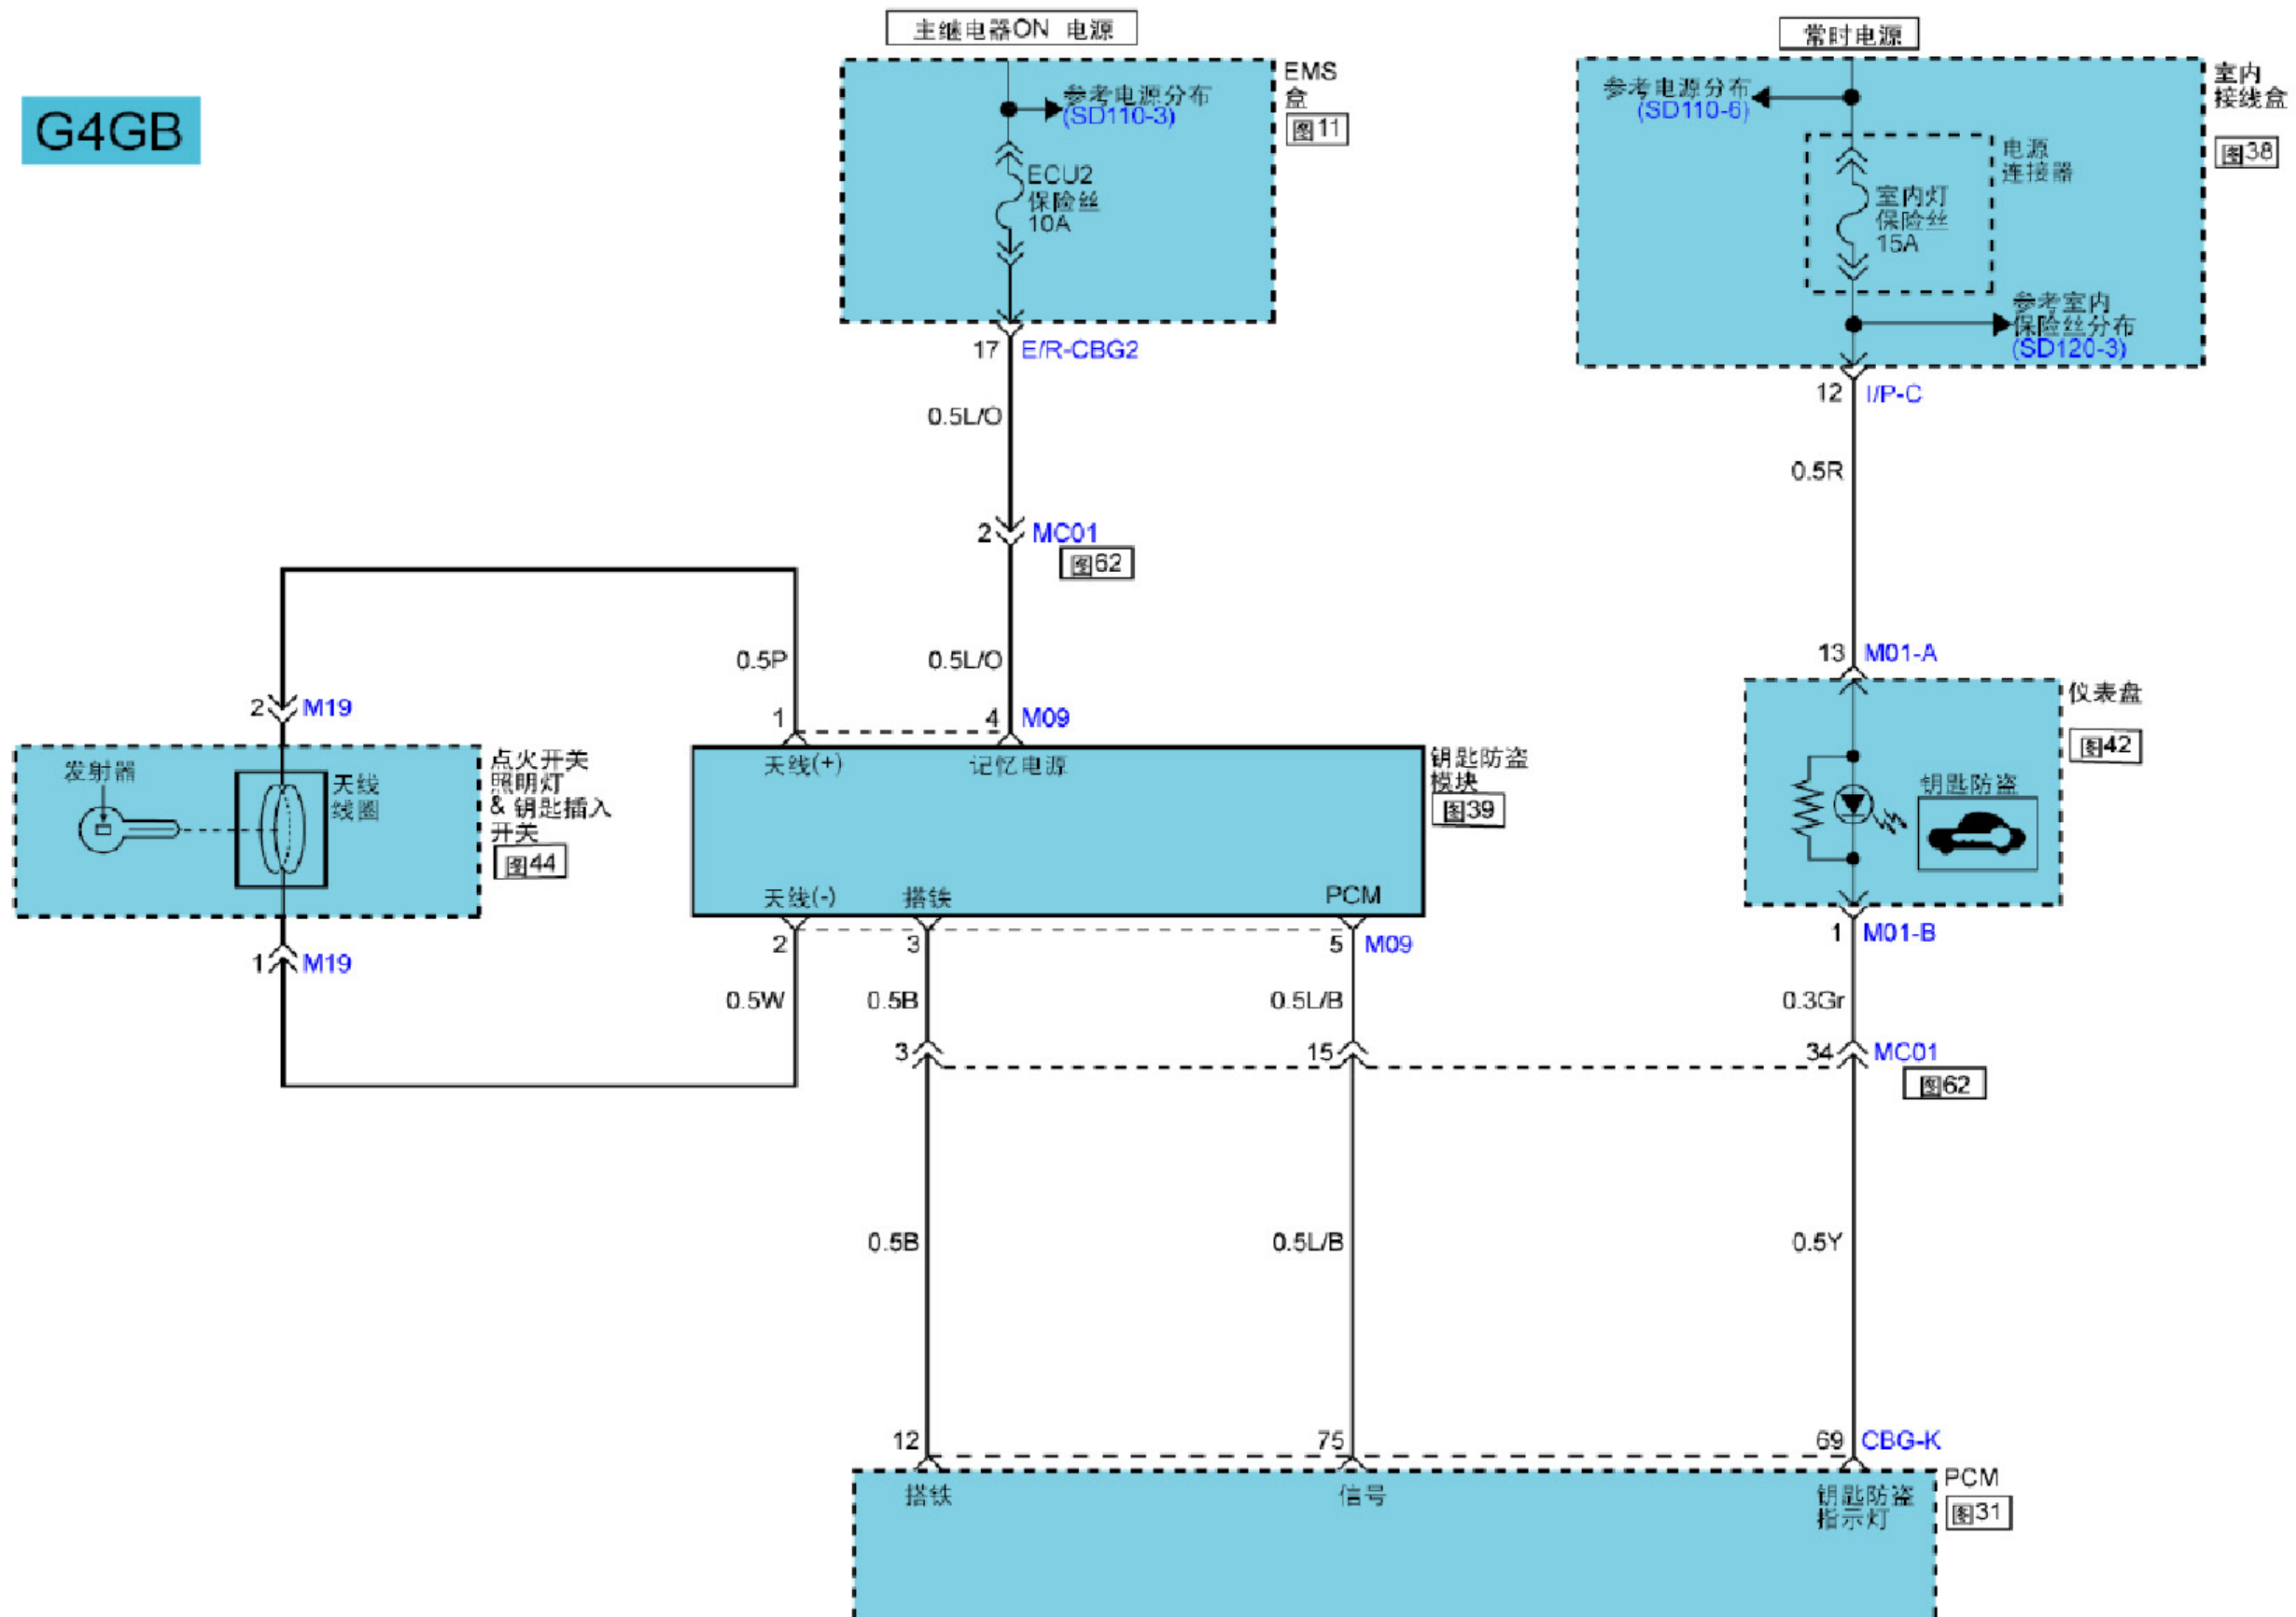

2.24 语音警告系统

语音警告系统连接器

<p style="text-align: center;">D04</p>  <p style="text-align: center;">KET_090II_02F_W_L</p>	<p style="text-align: center;">D05</p>  <p style="text-align: center;">KUM_CDR_02F_W</p>	<p style="text-align: center;">F23-B</p>  <p style="text-align: center;">AMP_0407MII_16F_GY</p>	<p style="text-align: center;">M54</p>  <p style="text-align: center;">KET_0409_24F_W</p>
<p style="text-align: center;">M67</p>  <p style="text-align: center;">KET_040III_16F_W</p>	<p style="text-align: center;">M68</p>  <p style="text-align: center;">AMP_090III_06F_W_S2</p>	<p>BLANK</p>	<p>BLANK</p>

LAUNCH

2.25 钥匙防盗系统

G4GB

钥匙防盗系统连接器

2.26 照明灯

照明灯连接器

<p>D01</p>  <p>KET_090II_14F_W</p>	<p>D06</p>  <p>KET_090II_14F_W</p>	<p>D21</p>  <p>KET_090II_08F_W</p>	<p>D41</p>  <p>KET_090II_08F_W</p>
<p>D51</p>  <p>KET_090II_08F_W</p>	<p>M01-A</p>  <p>AMP_025_24F_W</p>	<p>M02-L</p>  <p>AMP_0409_14F_W</p>	<p>M02-R</p>  <p>AMP_025_12F_W</p>
<p>M04-B</p>  <p>AMP_040III_20F_W</p>	<p>M04-C</p>  <p>AMP_040III_24F_GR</p>	<p>M05-A</p>  <p>KET_0407_26F_W</p>	<p>M06-B</p>  <p>KET_050_23F_W</p>
<p>M13</p>  <p>AMP_090III_02F_W</p>	<p>M20</p>  <p>AMP_MQS_06F_B</p>	<p>M33</p>  <p>KET_090II_10F_W</p>	<p>M36</p>  <p>KET_090II_06F_R</p>
<p>M50</p>  <p>KUM_CDR_05F_B</p>	<p>M54</p>  <p>KET_0409_24F_W</p>	<p>M56</p>  <p>KET_SP_12F_B</p>	<p>M57</p>  <p>CR08F081</p>

<p>M65</p>  <p>KET_090II_06F_W</p>	<p>M68</p>  <p>AMP_090III_06F_W_S2</p>	<p>BLANK</p>	<p>BLANK</p>
---	---	--------------	--------------

LAUNCH