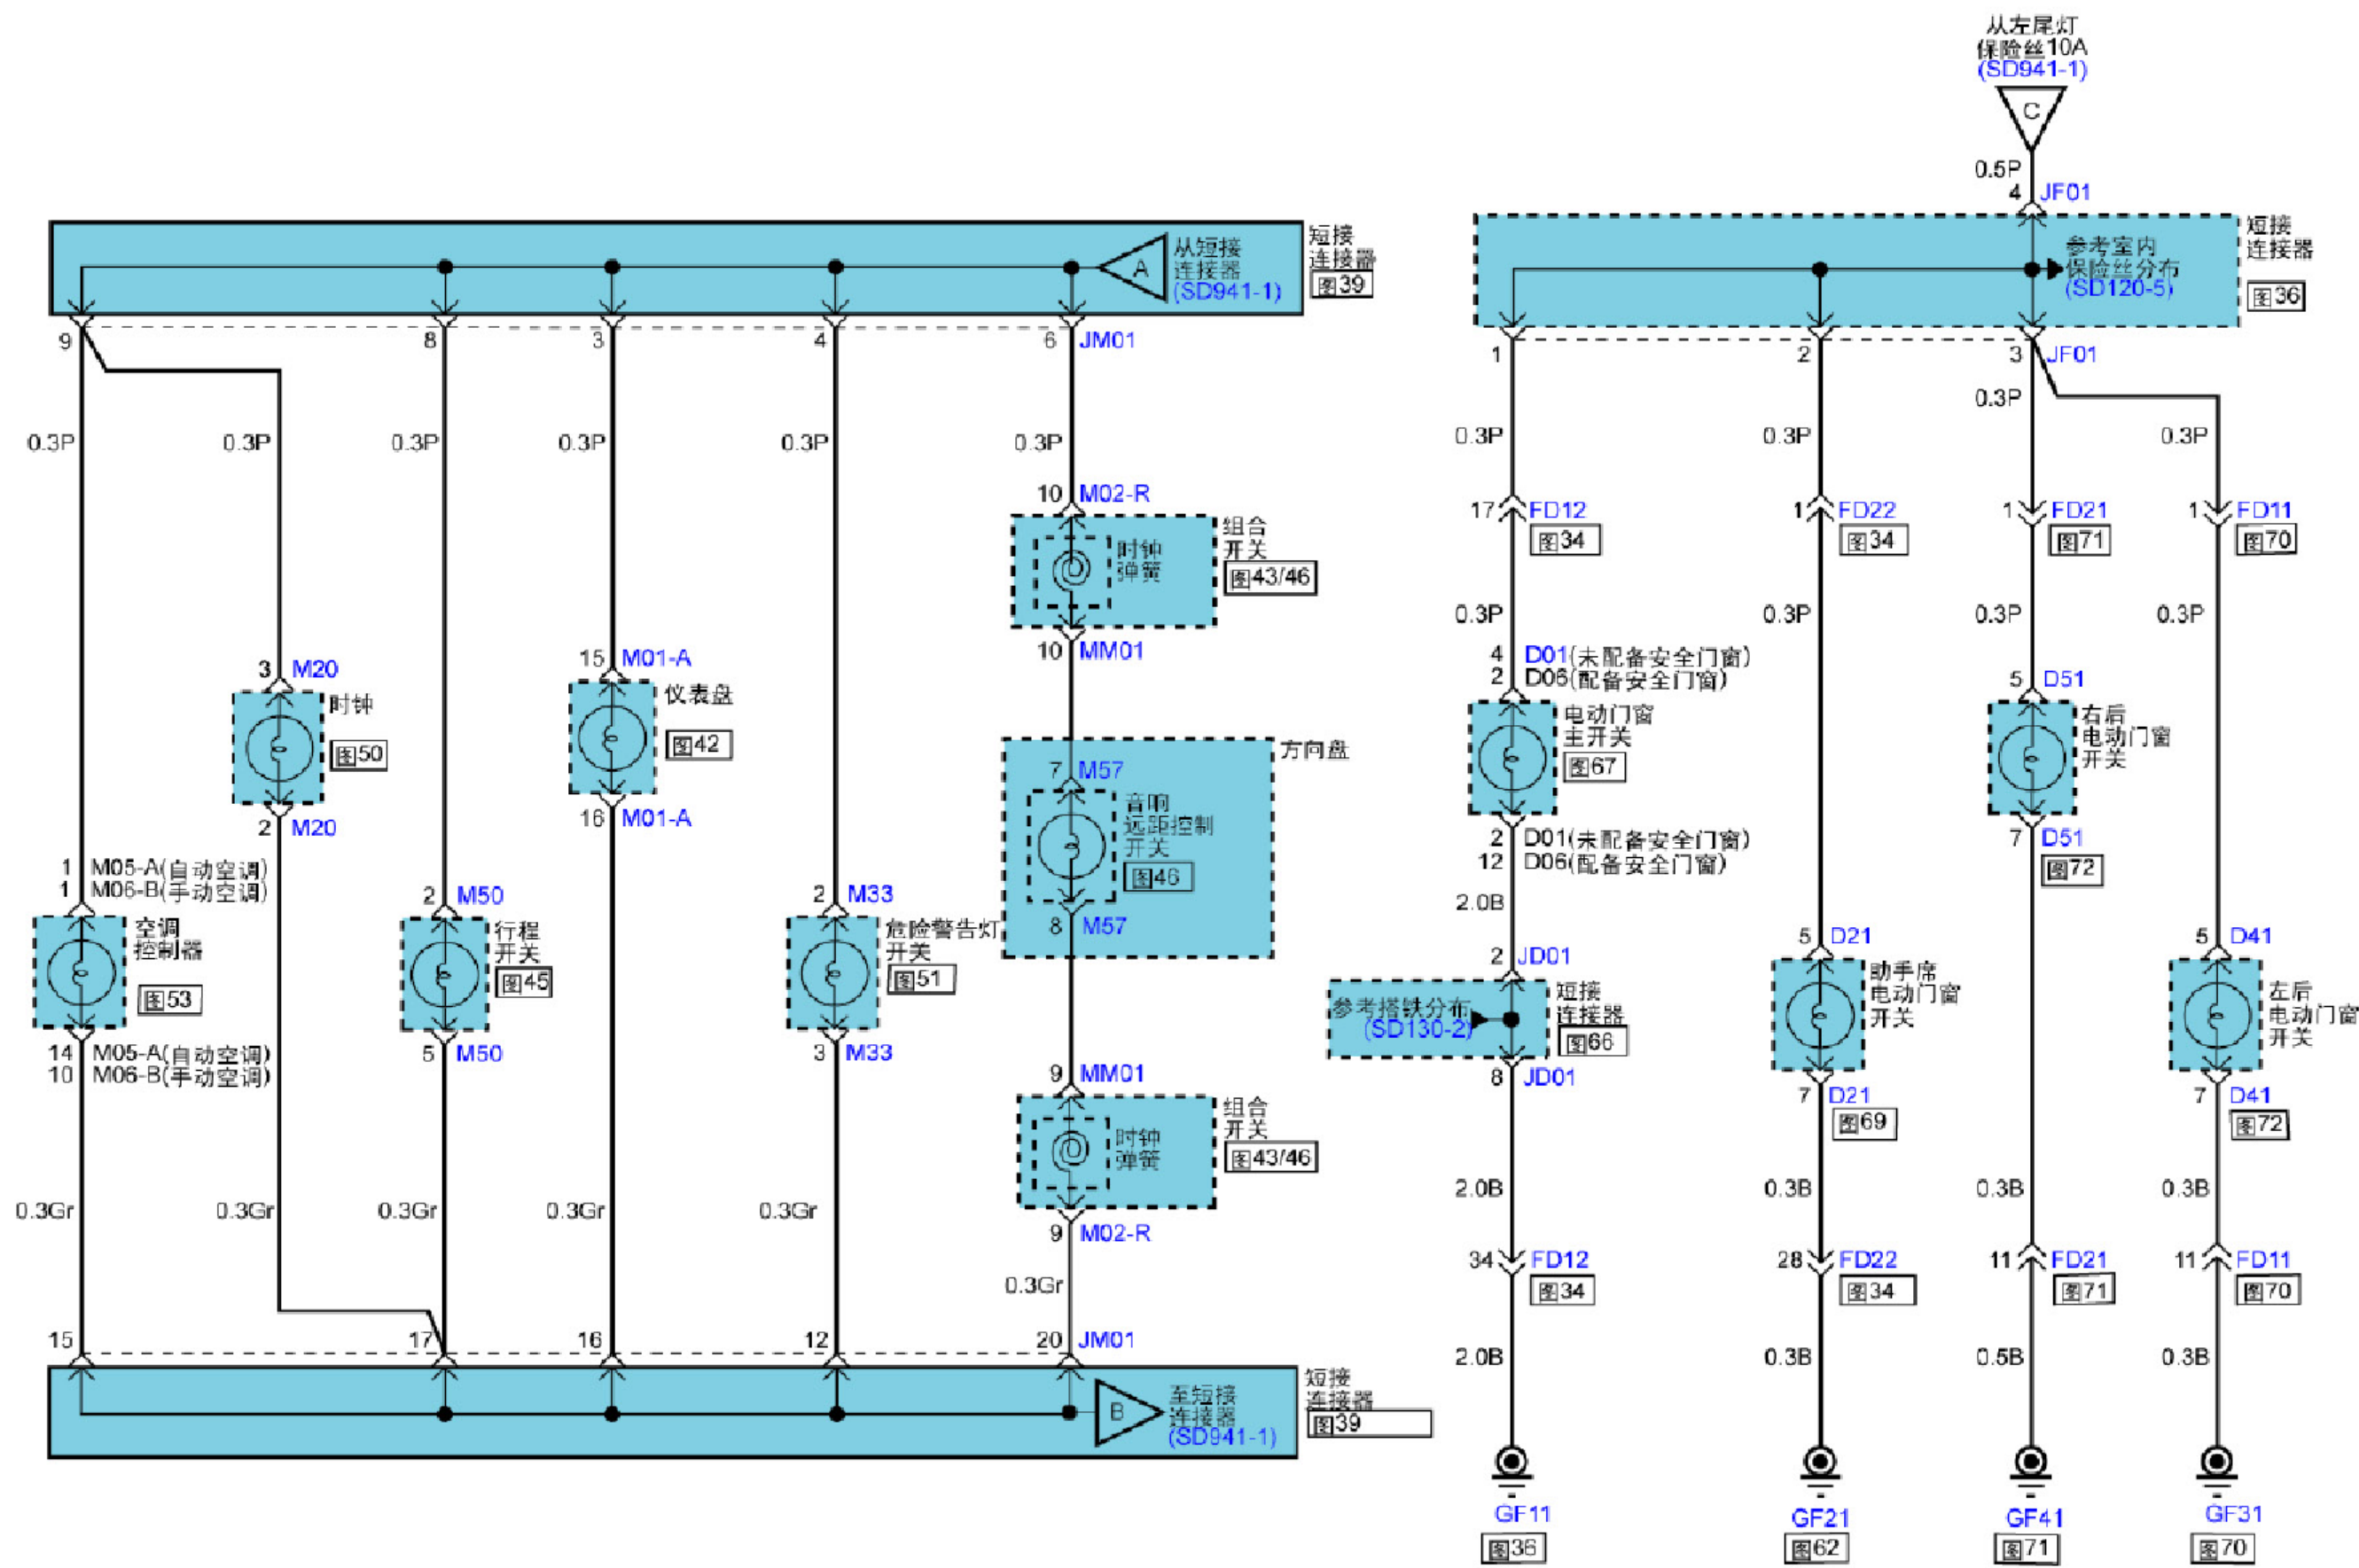

2.24 语音警告系统

语音警告系统连接器

<p style="text-align: center;">D04</p>  <p style="text-align: center;">KET_090II_02F_W_L</p>	<p style="text-align: center;">D05</p>  <p style="text-align: center;">KUM_CDR_02F_W</p>	<p style="text-align: center;">F23-B</p>  <p style="text-align: center;">AMP_0407MII_16F_GY</p>	<p style="text-align: center;">M54</p>  <p style="text-align: center;">KET_0409_24F_W</p>
<p style="text-align: center;">M67</p>  <p style="text-align: center;">KET_040III_16F_W</p>	<p style="text-align: center;">M68</p>  <p style="text-align: center;">AMP_090III_06F_W_S2</p>	<p>BLANK</p>	<p>BLANK</p>

LAUNCH

2.25 钥匙防盗系统

G4GB

钥匙防盗系统连接器

2.26 照明灯

照明灯连接器

<p>D01</p>  <p>KET_090II_14F_W</p>	<p>D06</p>  <p>KET_090II_14F_W</p>	<p>D21</p>  <p>KET_090II_08F_W</p>	<p>D41</p>  <p>KET_090II_08F_W</p>
<p>D51</p>  <p>KET_090II_08F_W</p>	<p>M01-A</p>  <p>AMP_025_24F_W</p>	<p>M02-L</p>  <p>AMP_0409_14F_W</p>	<p>M02-R</p>  <p>AMP_025_12F_W</p>
<p>M04-B</p>  <p>AMP_040III_20F_W</p>	<p>M04-C</p>  <p>AMP_040III_24F_GR</p>	<p>M05-A</p>  <p>KET_0407_26F_W</p>	<p>M06-B</p>  <p>KET_050_23F_W</p>
<p>M13</p>  <p>AMP_090III_02F_W</p>	<p>M20</p>  <p>AMP_MQS_06F_B</p>	<p>M33</p>  <p>KET_090II_10F_W</p>	<p>M36</p>  <p>KET_090II_06F_R</p>
<p>M50</p>  <p>KUM_CDR_05F_B</p>	<p>M54</p>  <p>KET_0409_24F_W</p>	<p>M56</p>  <p>KET_SP_12F_B</p>	<p>M57</p>  <p>CR08F081</p>

<p>M65</p>  <p>KET_090II_06F_W</p>	<p>M68</p>  <p>AMP_090III_06F_W_S2</p>	<p>BLANK</p>	<p>BLANK</p>
---	---	--------------	--------------

LAUNCH