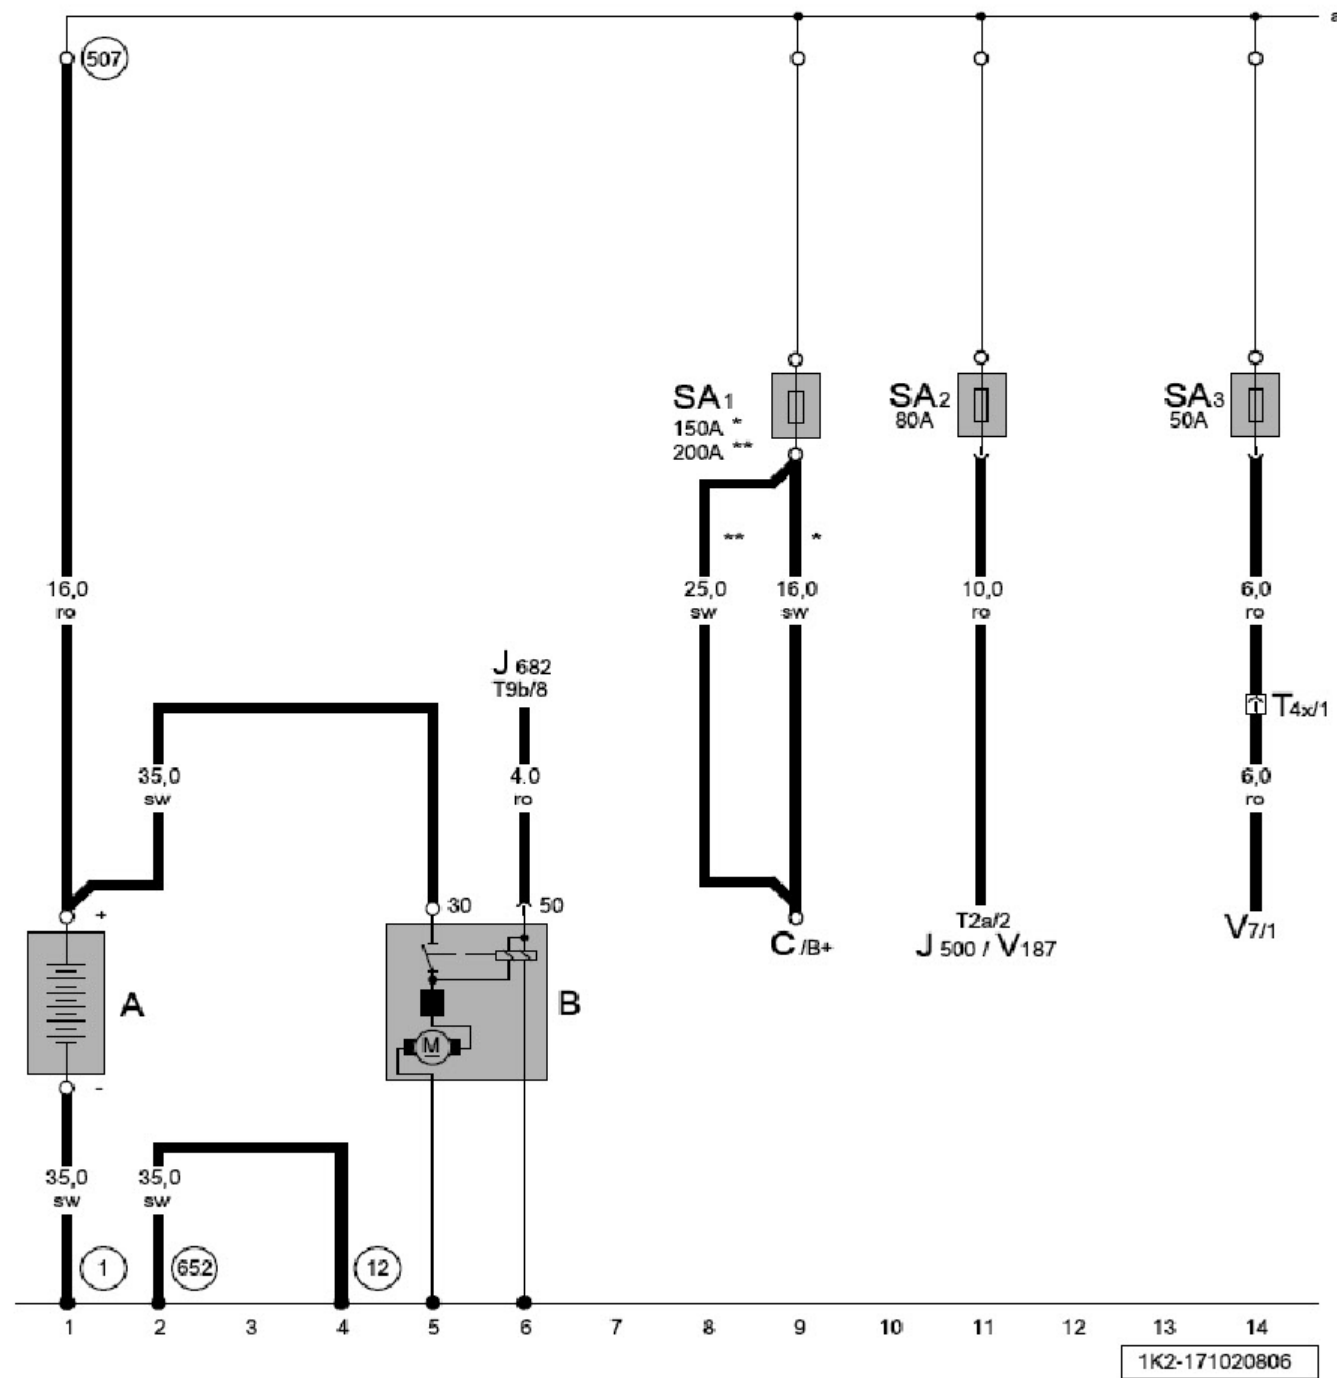

2.2 保险丝位置分配SA, SB, SC (自 2006 年 7 月起)

- A
- B
- C
- J500
- J519
- J682
- SA1
- SA2
- SA3
- T2a
- T4x
- T9b
- V7

- blv = 蓝色
- ws = 白色
- ro = 红色
- gn = 绿色
- gr = 灰色
- ge = 黄色
- rs = 粉红色

1K2-171020806

J519
SA4
SA5
SA6
SA7
Z35

1K2-171030806

blw = 藕紫色
ws = 白色
=
ro = 红色
=
gn = 绿色
=
gr = 灰色
=
ge = 黄色
=
rs = 粉红色

供电继电器

- 离合器位置传感器
- Motronic 供电继电器
- Kl. 30 供电继电器
- Simos 控制单元供电继电器
- 车载电网控制单元
- 发动机控制单元*
- 保险丝架 B 上的保险丝 22
- 5 芯插头连接
- 40 芯插头连接
- 94 芯插头连接
- 121 芯插头连接

- (D78)** 正极连接 1 (30a), 在发动机舱线束中
- * 仅限于发动机代码 BLF, BVY, BVZ
- ** 仅限于发动机代码 AZV, BKC, BKD, BLS, BMM, BMN
- 仅限于发动机代码 BLG, BMY

- liw = 藕紫色
- ws = 白色
- ro = 红色
- gn = 绿色
- gr = 灰色
- ge = 黄色
- rs = 粉红色

- J519
- N70
- N127
- N152
- N276
- N291
- N292
- SB14
- SB23
- T4af
- T4ag
- T4ah
- T4ai
- T14a
- T40

- blw = 藕藕色
- ws = 白色
- ro = 红色
- gn = 绿色
- gr = 灰色
- ge = 黄色
- rs = 粉红色

1K2-171050806

- F265
- J519
- N18
- N75
- N80
- N205
- N316
- N345
- SB23
- SB24
- T4x
- T6ae
- T14a
- T40
- V7

- blv = 蓝紫色
- ws = 白色
- ro = 红色
- gn = 绿色
- gr = 灰色
- ge = 黄色
- rs = 粉红色