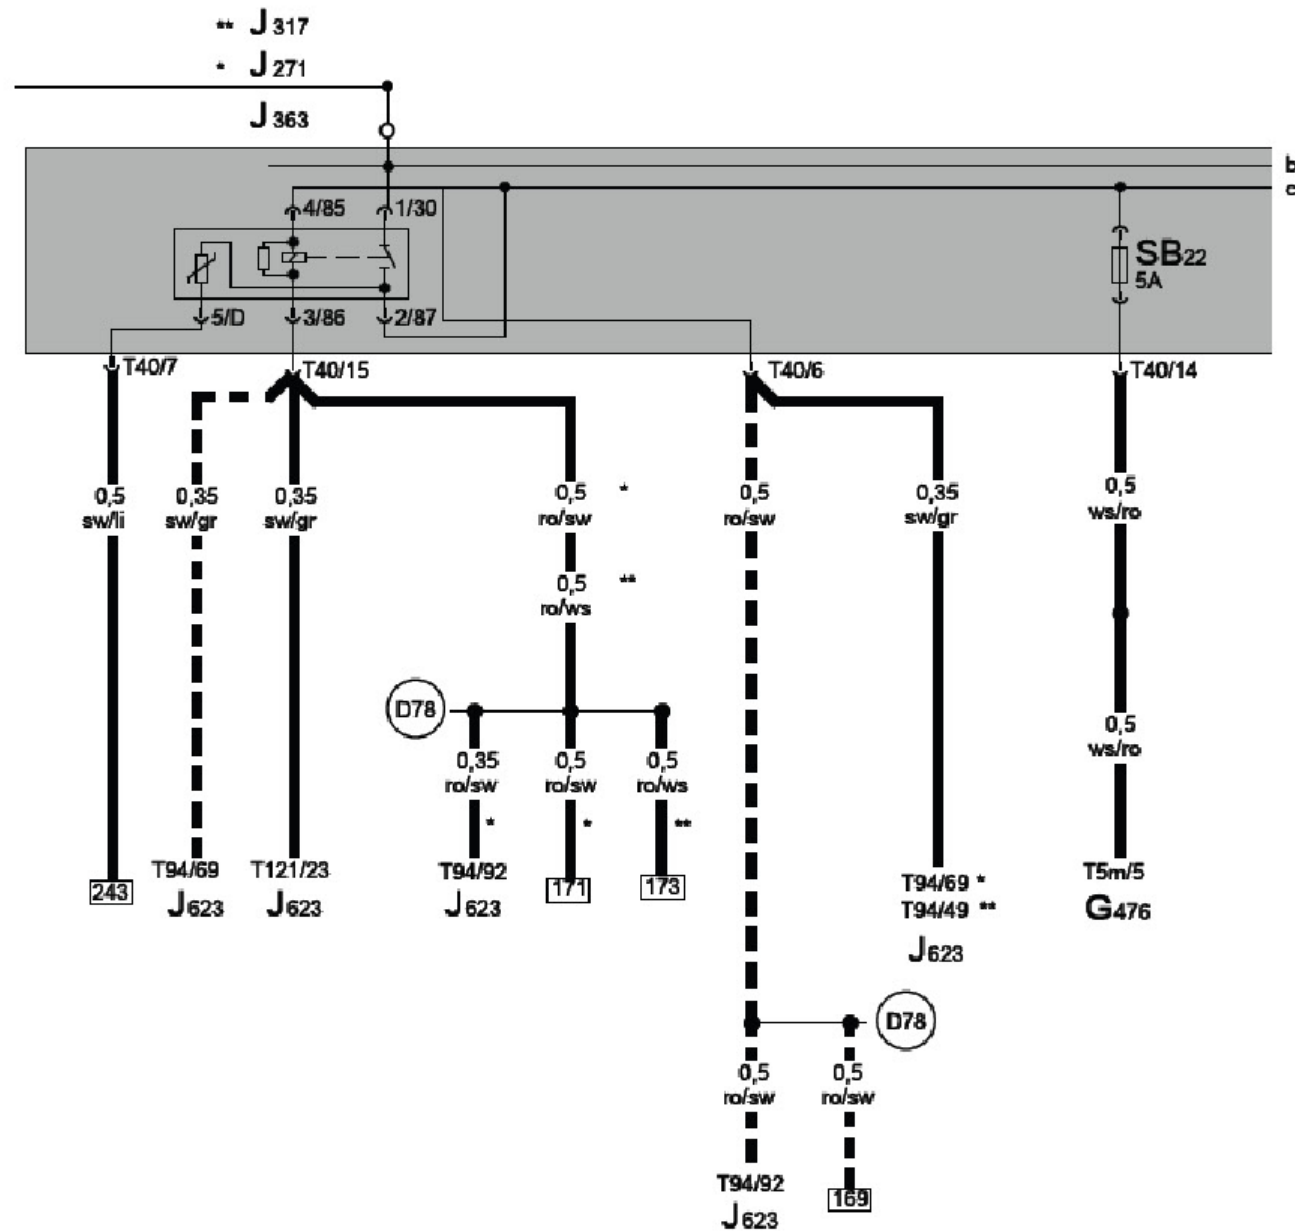

2.2 保险丝位置分配SA, SB, SC (自 2006 年 7 月起)

- A
- B
- C
- J500
- J519
- J682
- SA1
- SA2
- SA3
- T2a
- T4x
- T9b
- V7

- blv = 蓝色
- ws = 白色
- ro = 红色
- gn = 绿色
- gr = 灰色
- ge = 黄色
- rs = 粉红色

1K2-171020806

J519
SA4
SA5
SA6
SA7
Z35

1K2-171030806

blw = 藕紫色
ws = 白色
=
ro = 红色
=
gn = 绿色
=
gr = 灰色
=
ge = 黄色
=
rs = 粉红色

供电继电器

- 离合器位置传感器
- Motronic 供电继电器
- Kl. 30 供电继电器
- Simos 控制单元供电继电器
- 车载电网控制单元
- 发动机控制单元*
- 保险丝架 B 上的保险丝 22
- 5 芯插头连接
- 40 芯插头连接
- 94 芯插头连接
- 121 芯插头连接

- (D78)** 正极连接 1 (30a), 在发动机舱线束中
- * 仅限于发动机代码 BLF, BVY, BVZ
- ** 仅限于发动机代码 AZV, BKC, BKD, BLS, BMM, BMN
- 仅限于发动机代码 BLG, BMY

- liw = 藕紫色
- ws = 白色
- ro = 红色
- gn = 绿色
- gr = 灰色
- ge = 黄色
- rs = 粉红色

- J519
- N70
- N127
- N152
- N276
- N291
- N292
- SB14
- SB23
- T4af
- T4ag
- T4ah
- T4ai
- T14a
- T40