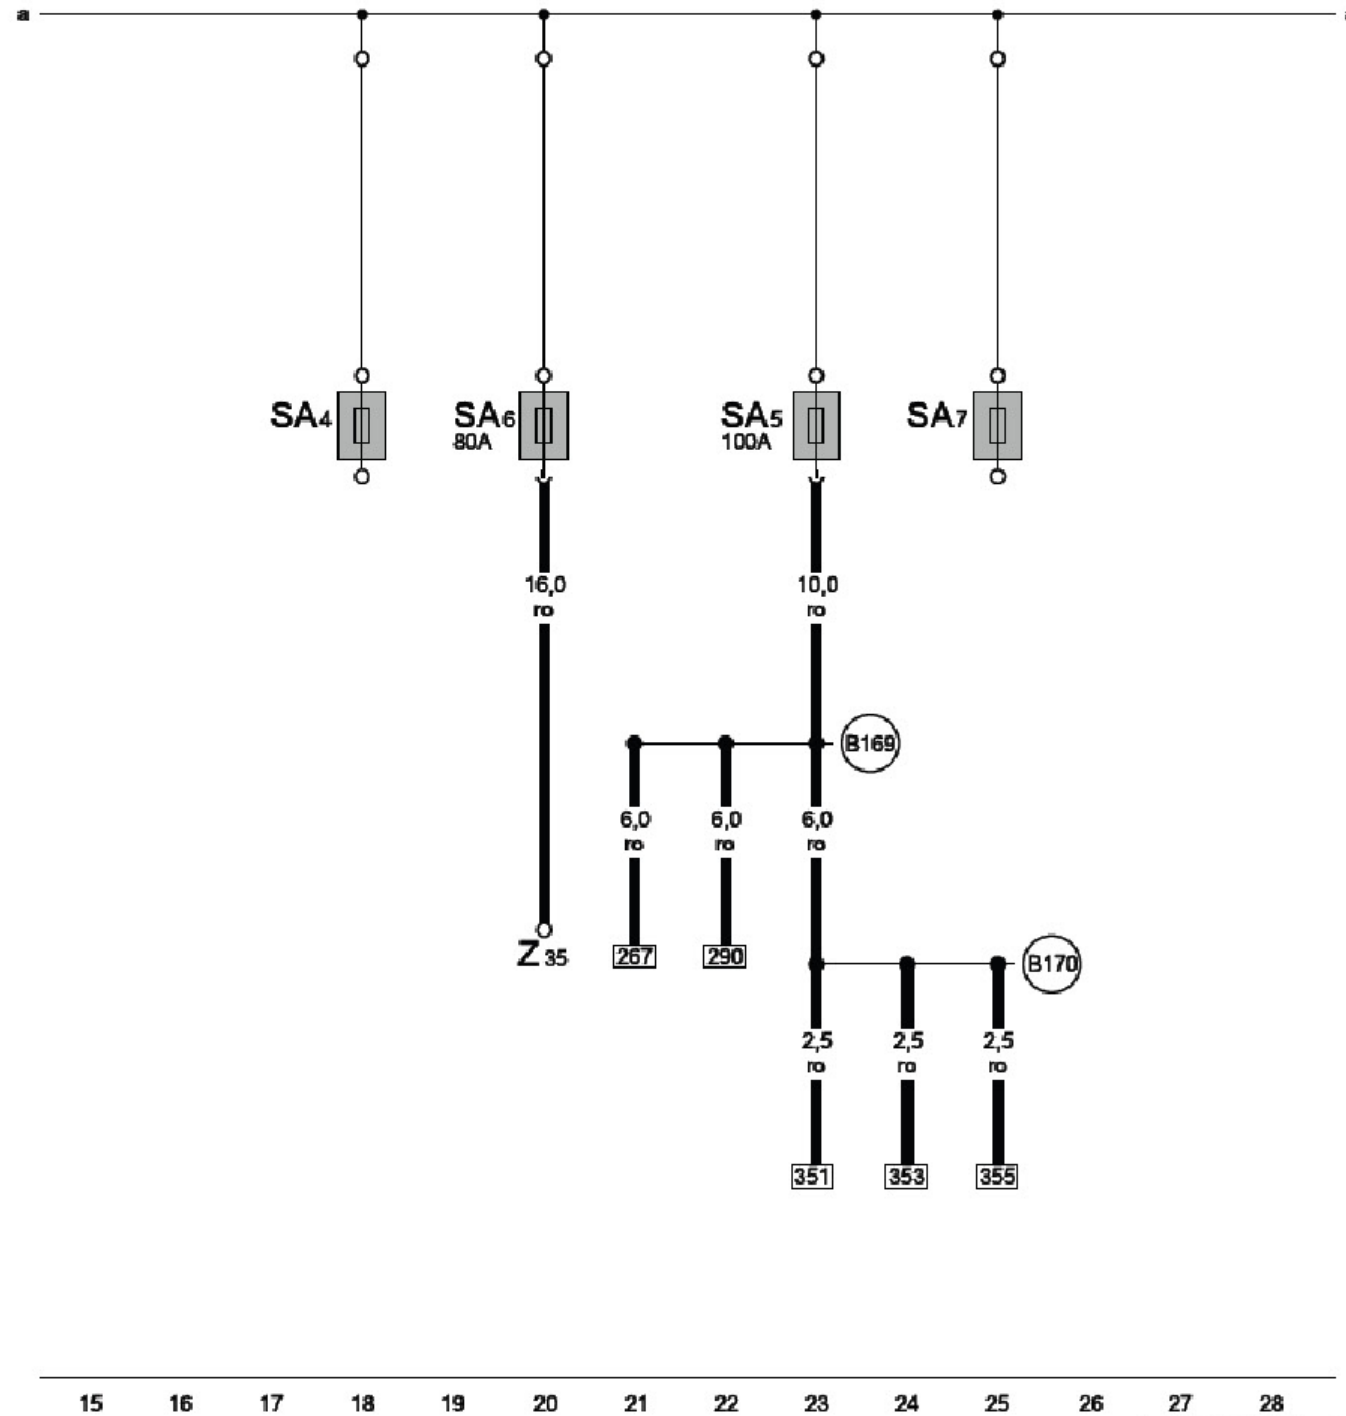

2.2 保险丝位置分配SA, SB, SC (自 2006 年 7 月起)

- A
- B
- C
- J500
- J519
- J682
- SA1
- SA2
- SA3
- T2a
- T4x
- T9b
- V7

- blv = 蓝色
- ws = 白色
- ro = 红色
- gn = 绿色
- gr = 灰色
- ge = 黄色
- rs = 粉红色

1K2-171020806

J519
SA4
SA5
SA6
SA7
Z35

1K2-171030806

blw = 藕紫色
ws = 白色
=
ro = 红色
=
gn = 绿色
=
gr = 灰色
=
ge = 黄色
=
rs = 粉红色

供电继电器

- 离合器位置传感器
- Motronic 供电继电器
- Kl. 30 供电继电器
- Simos 控制单元供电继电器
- 车载电网控制单元
- 发动机控制单元*
- 保险丝架 B 上的保险丝 22
- 5 芯插头连接
- 40 芯插头连接
- 94 芯插头连接
- 121 芯插头连接

- (D78)** 正极连接 1 (30a), 在发动机舱线束中
- * 仅限于发动机代码 BLF, BVY, BVZ
- ** 仅限于发动机代码 AZV, BKC, BKD, BLS, BMM, BMN
- 仅限于发动机代码 BLG, BMY

- liw = 藕紫色
- ws = 白色
- ro = 红色
- gn = 绿色
- gr = 灰色
- ge = 黄色
- rs = 粉红色

- J519
- N70
- N127
- N152
- N276
- N291
- N292
- SB14
- SB23
- T4af
- T4ag
- T4ah
- T4ai
- T14a
- T40

- blw = 藕藕色
- ws = 白色
- ro = 红色
- gn = 绿色
- gr = 灰色
- ge = 黄色
- rs = 粉红色

1K2-171050806

- F265
- J519
- N18
- N75
- N80
- N205
- N316
- N345
- SB23
- SB24
- T4x
- T6ae
- T14a
- T40
- V7

- blv = 蓝紫色
- ws = 白色
- ro = 红色
- gn = 绿色
- gr = 灰色
- ge = 黄色
- rs = 粉红色