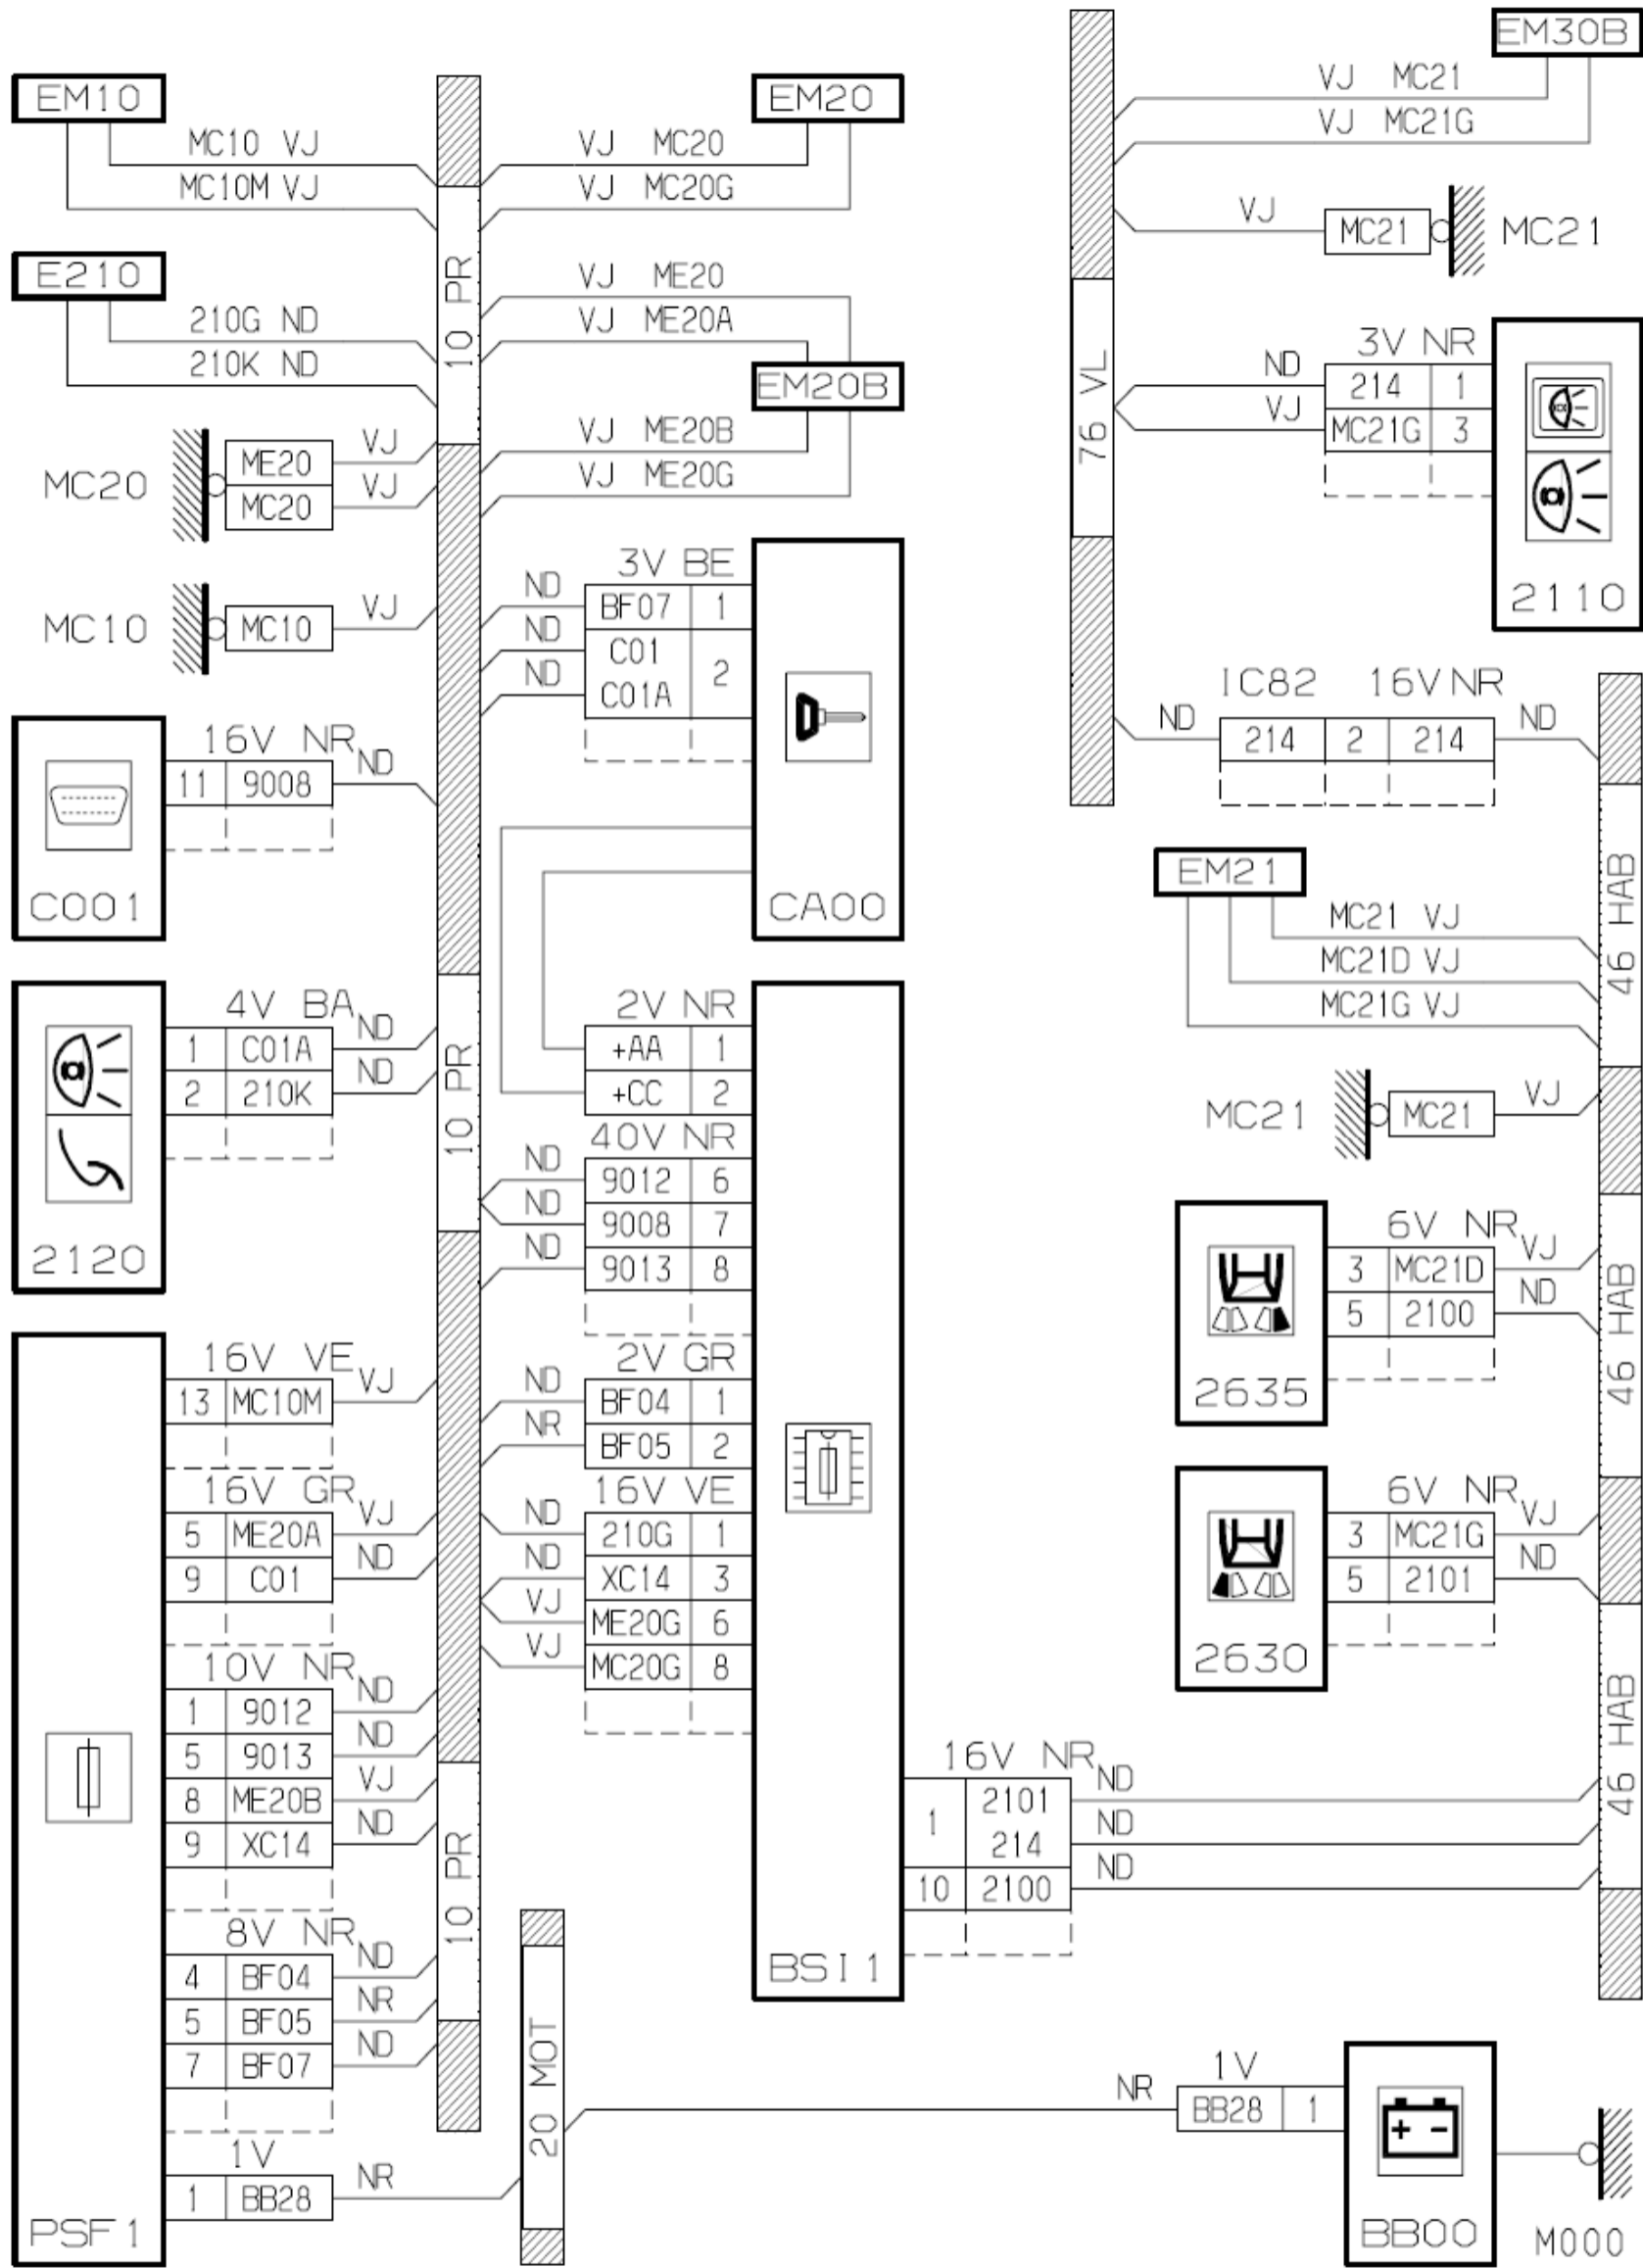

### 2.2.4 制动灯TU5JP4(N6A) (AL4自动变速箱)