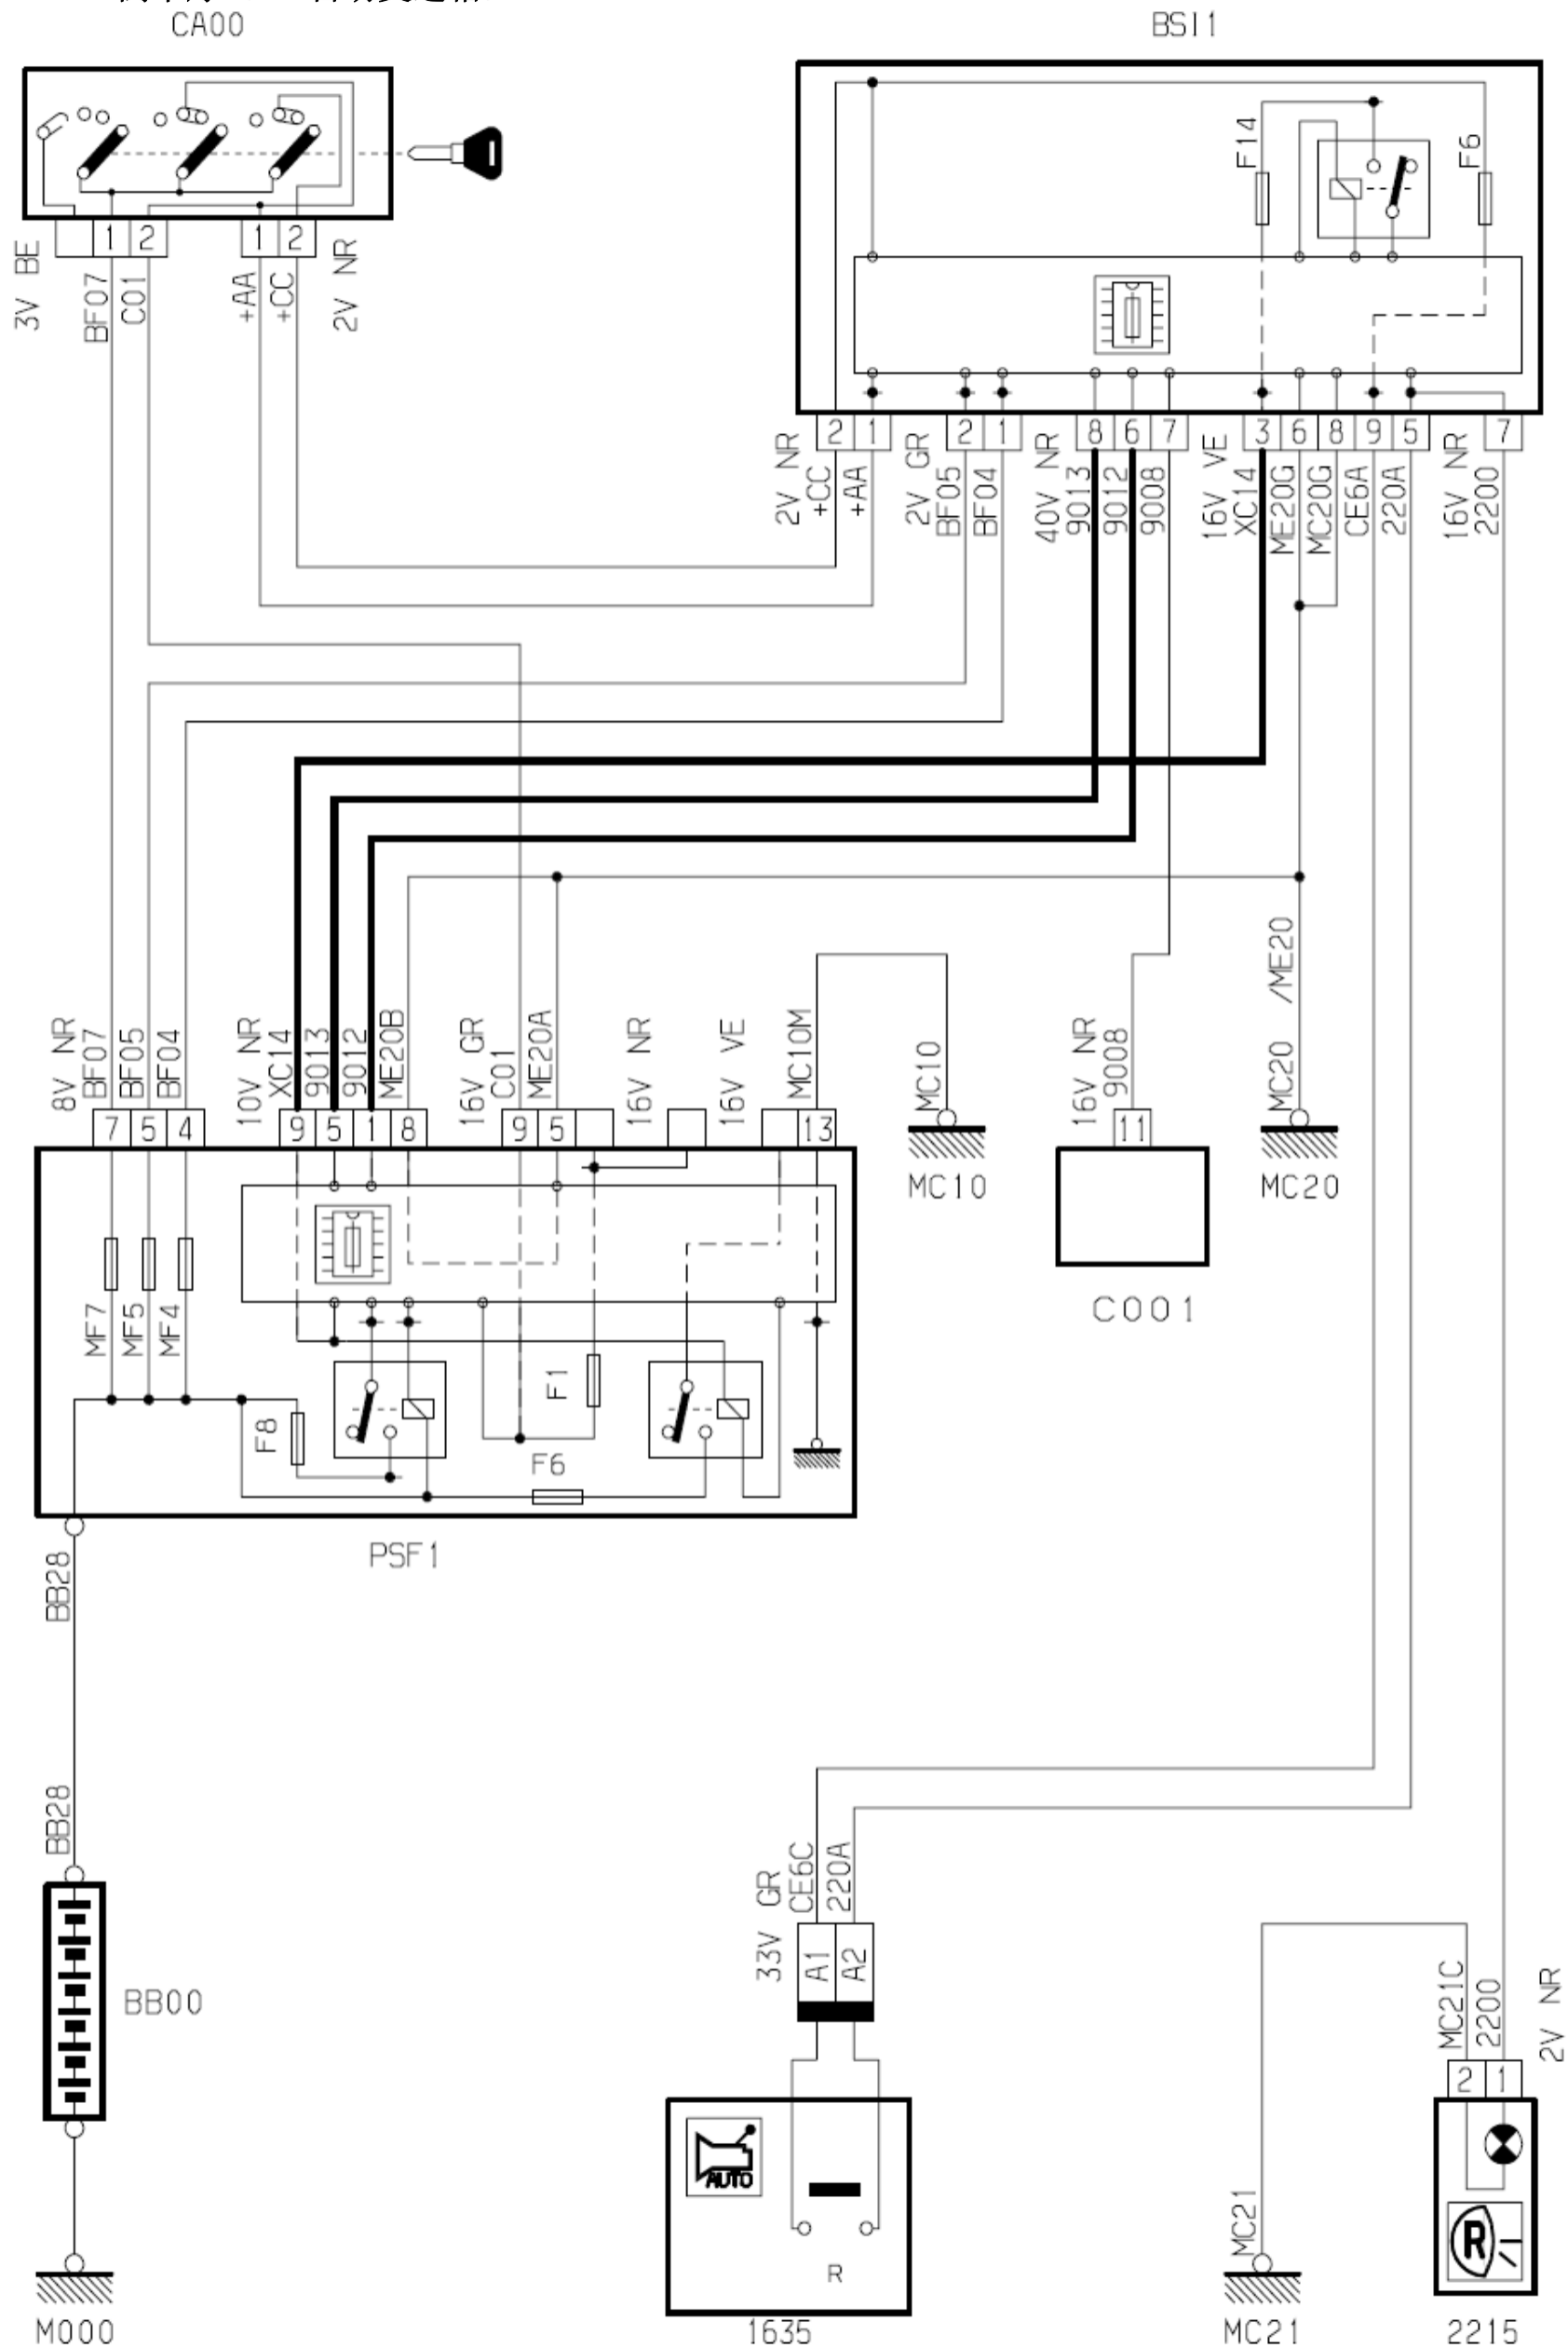

2.2.6 倒车灯 (AL4自动变速箱)