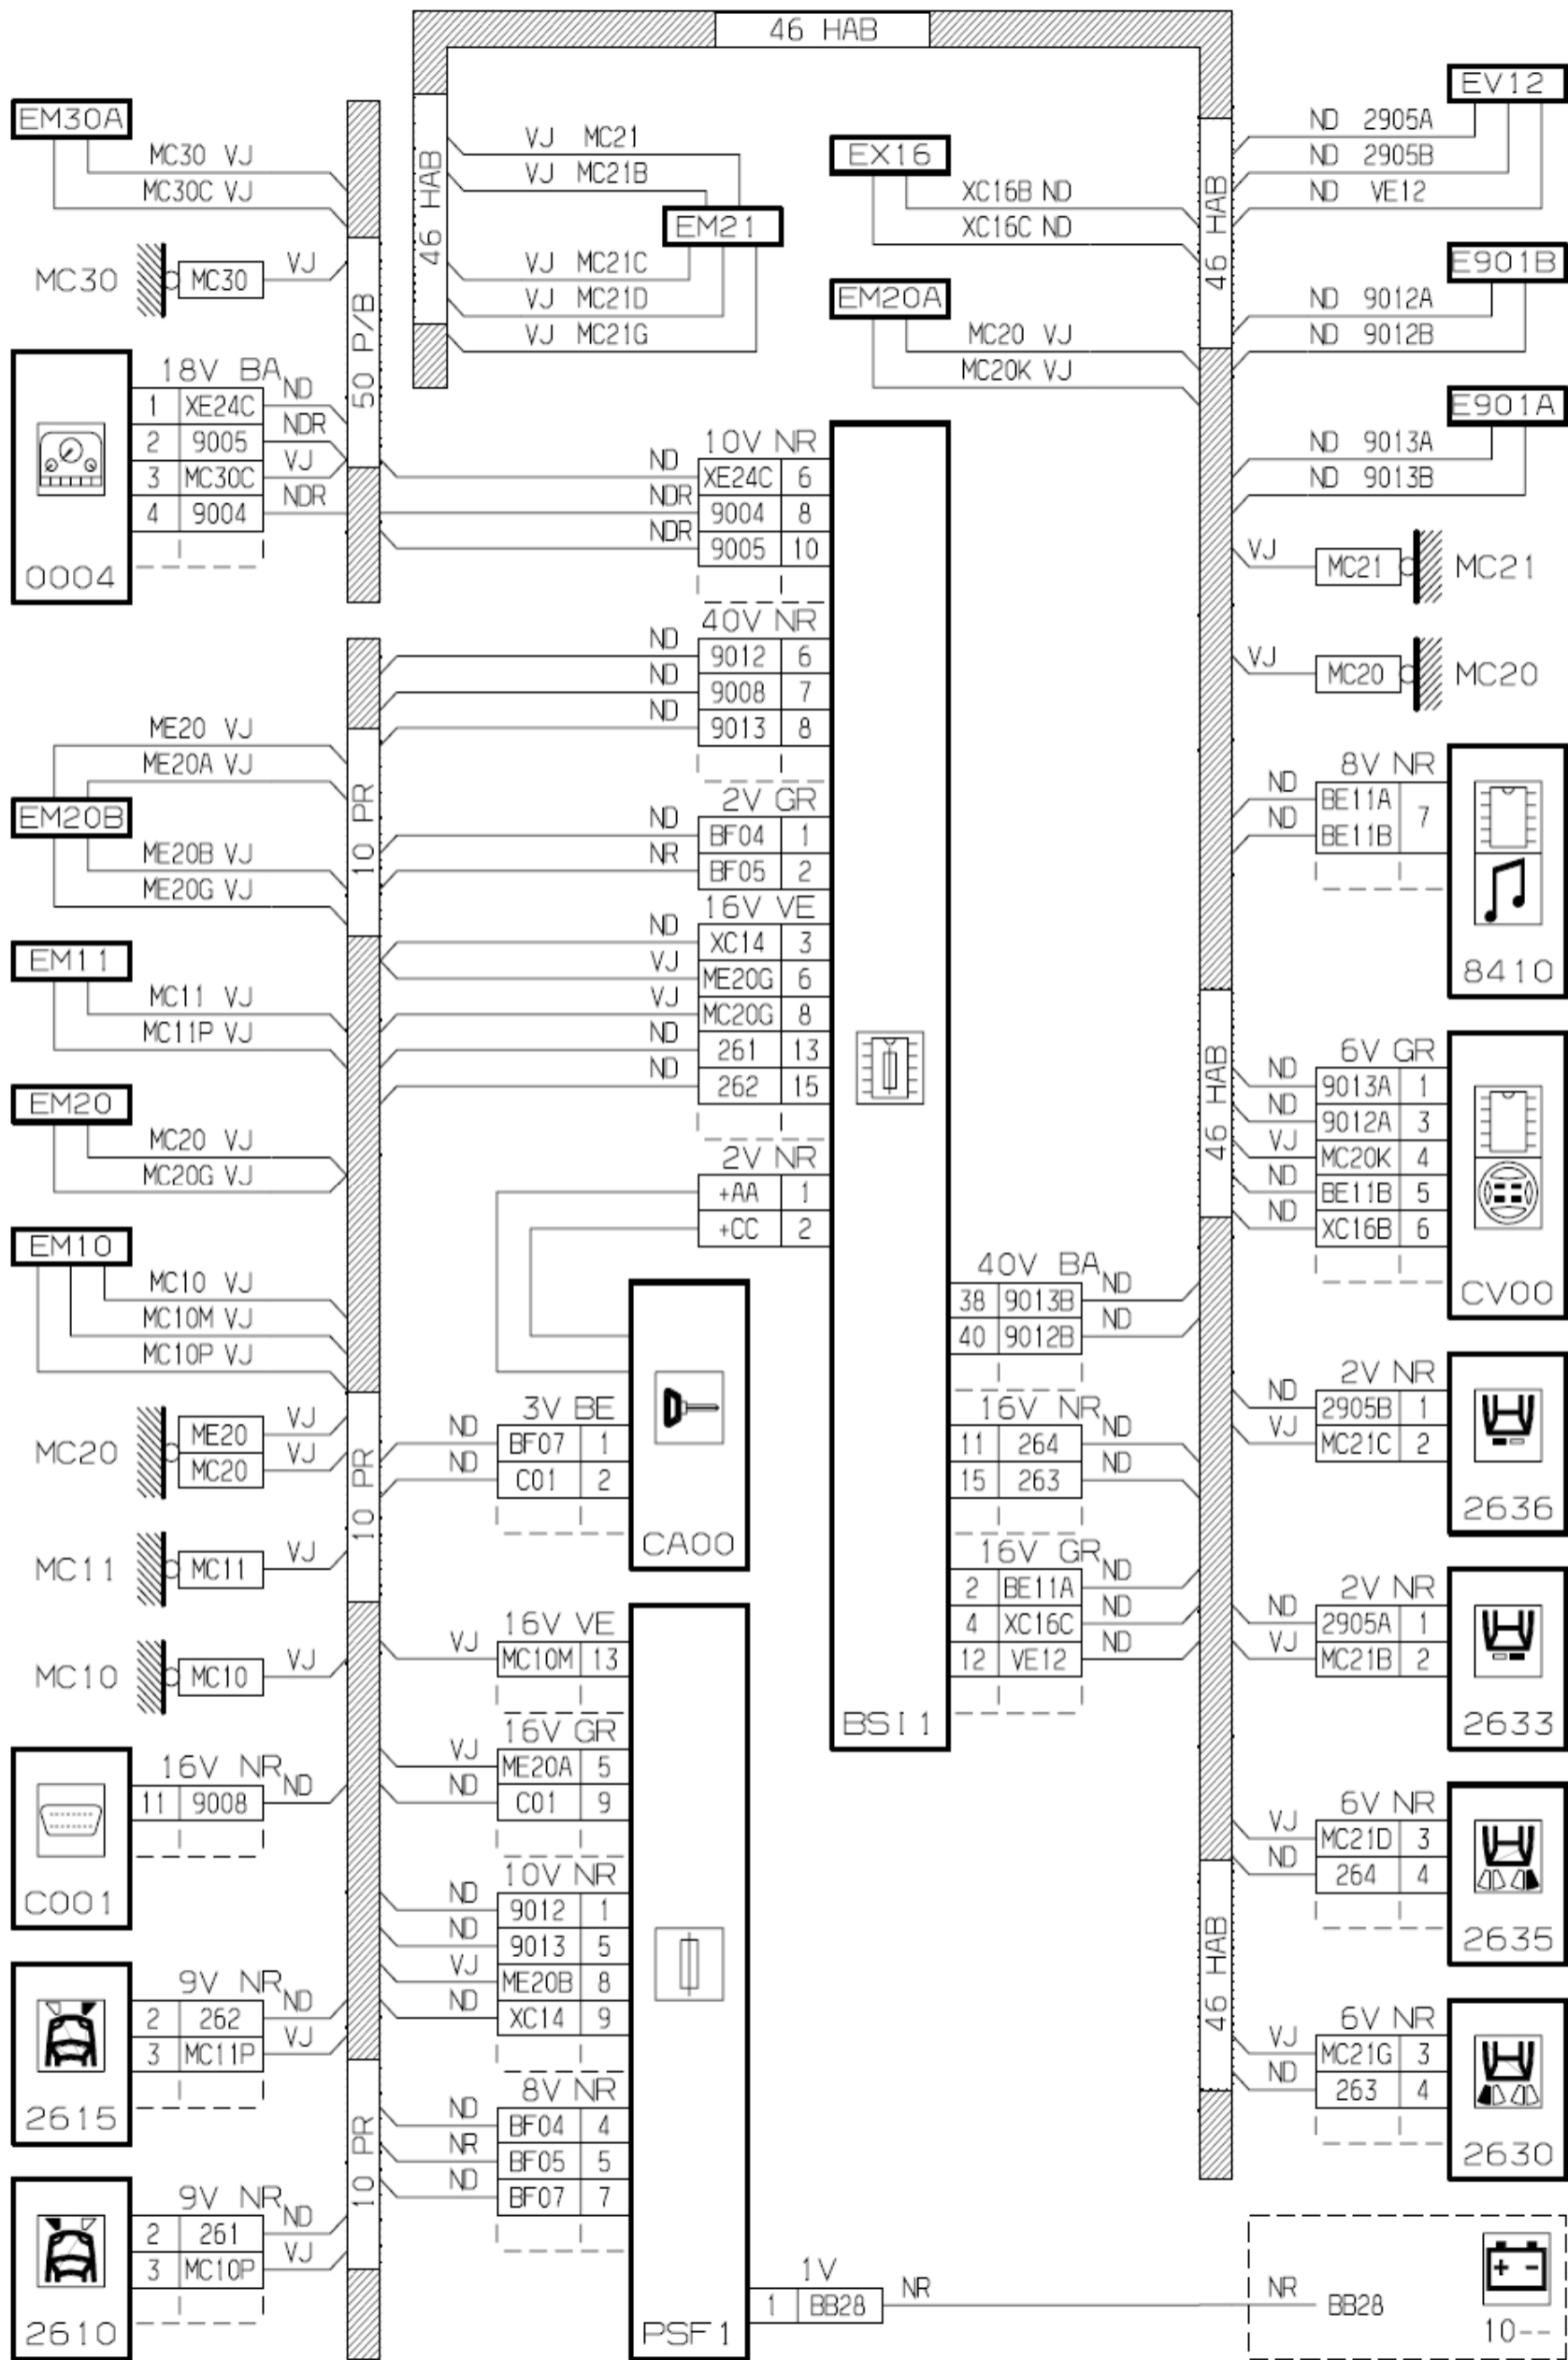

### 2.2.8 转向灯和危险信号灯 (AL4自动变速箱)

2.2.9 位置灯

CA00

BS11

### 2.2.10 近光灯和远光灯