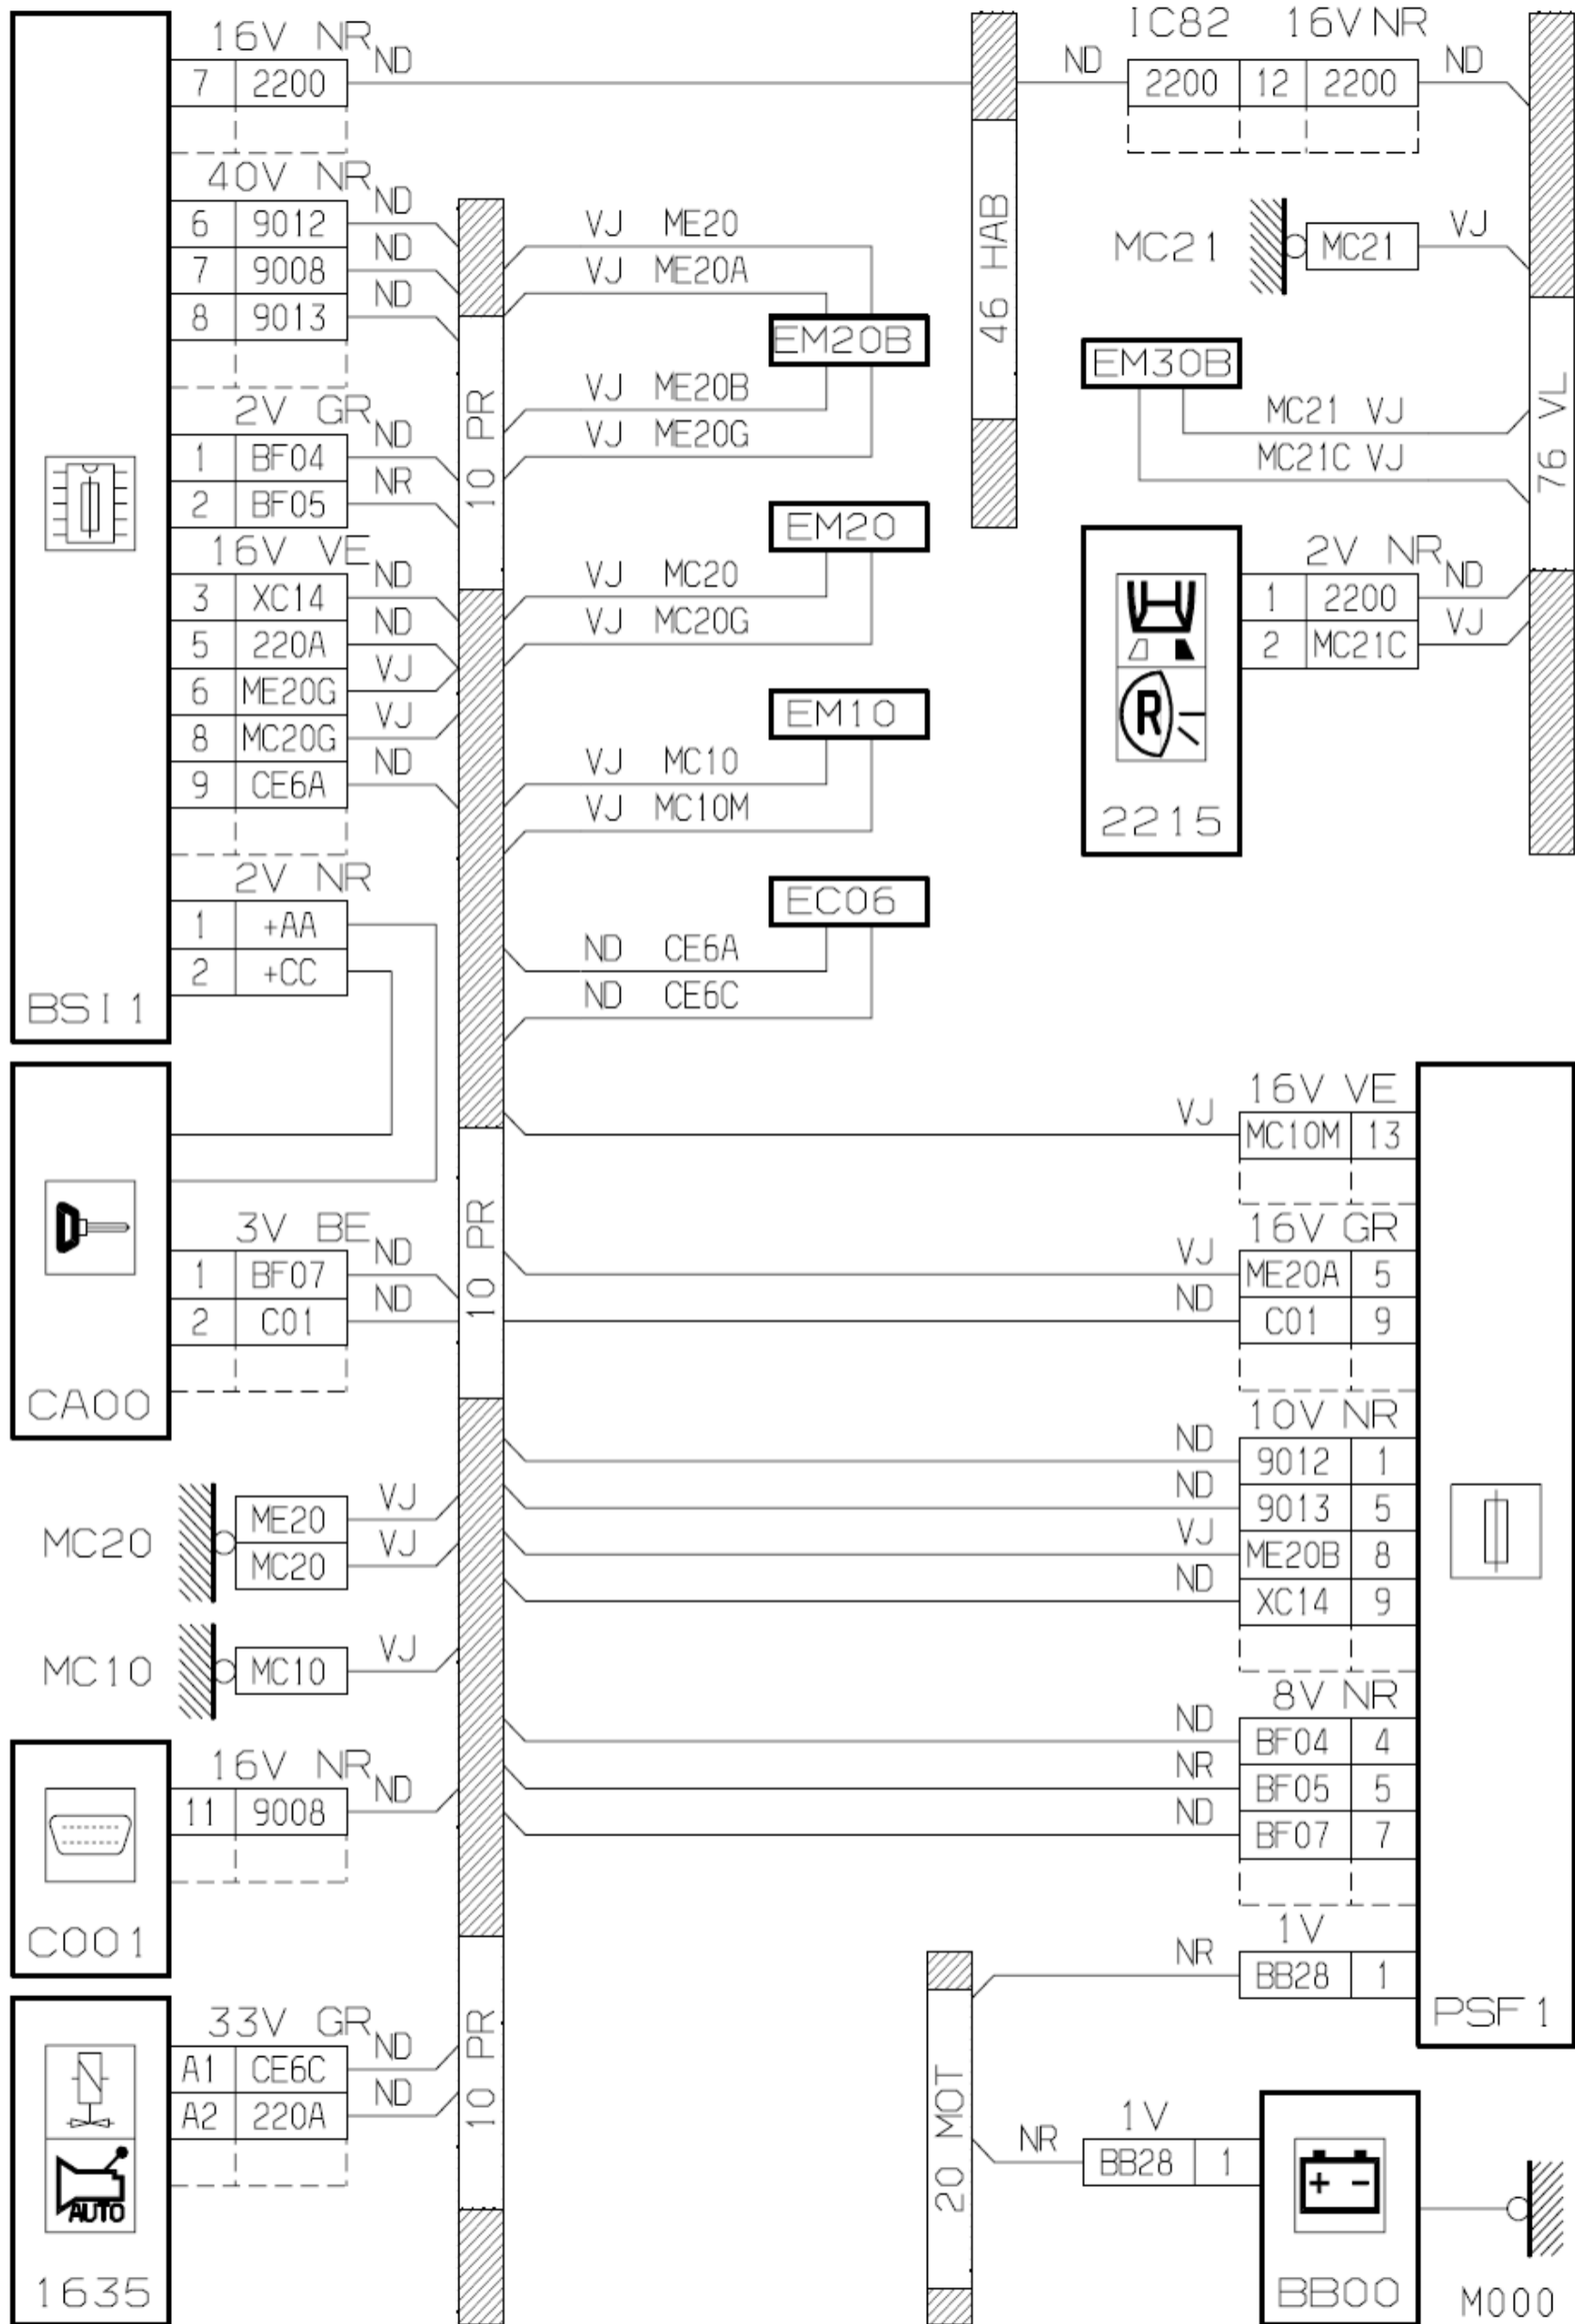

### 2.2.6 倒车灯 (AL4自动变速箱)