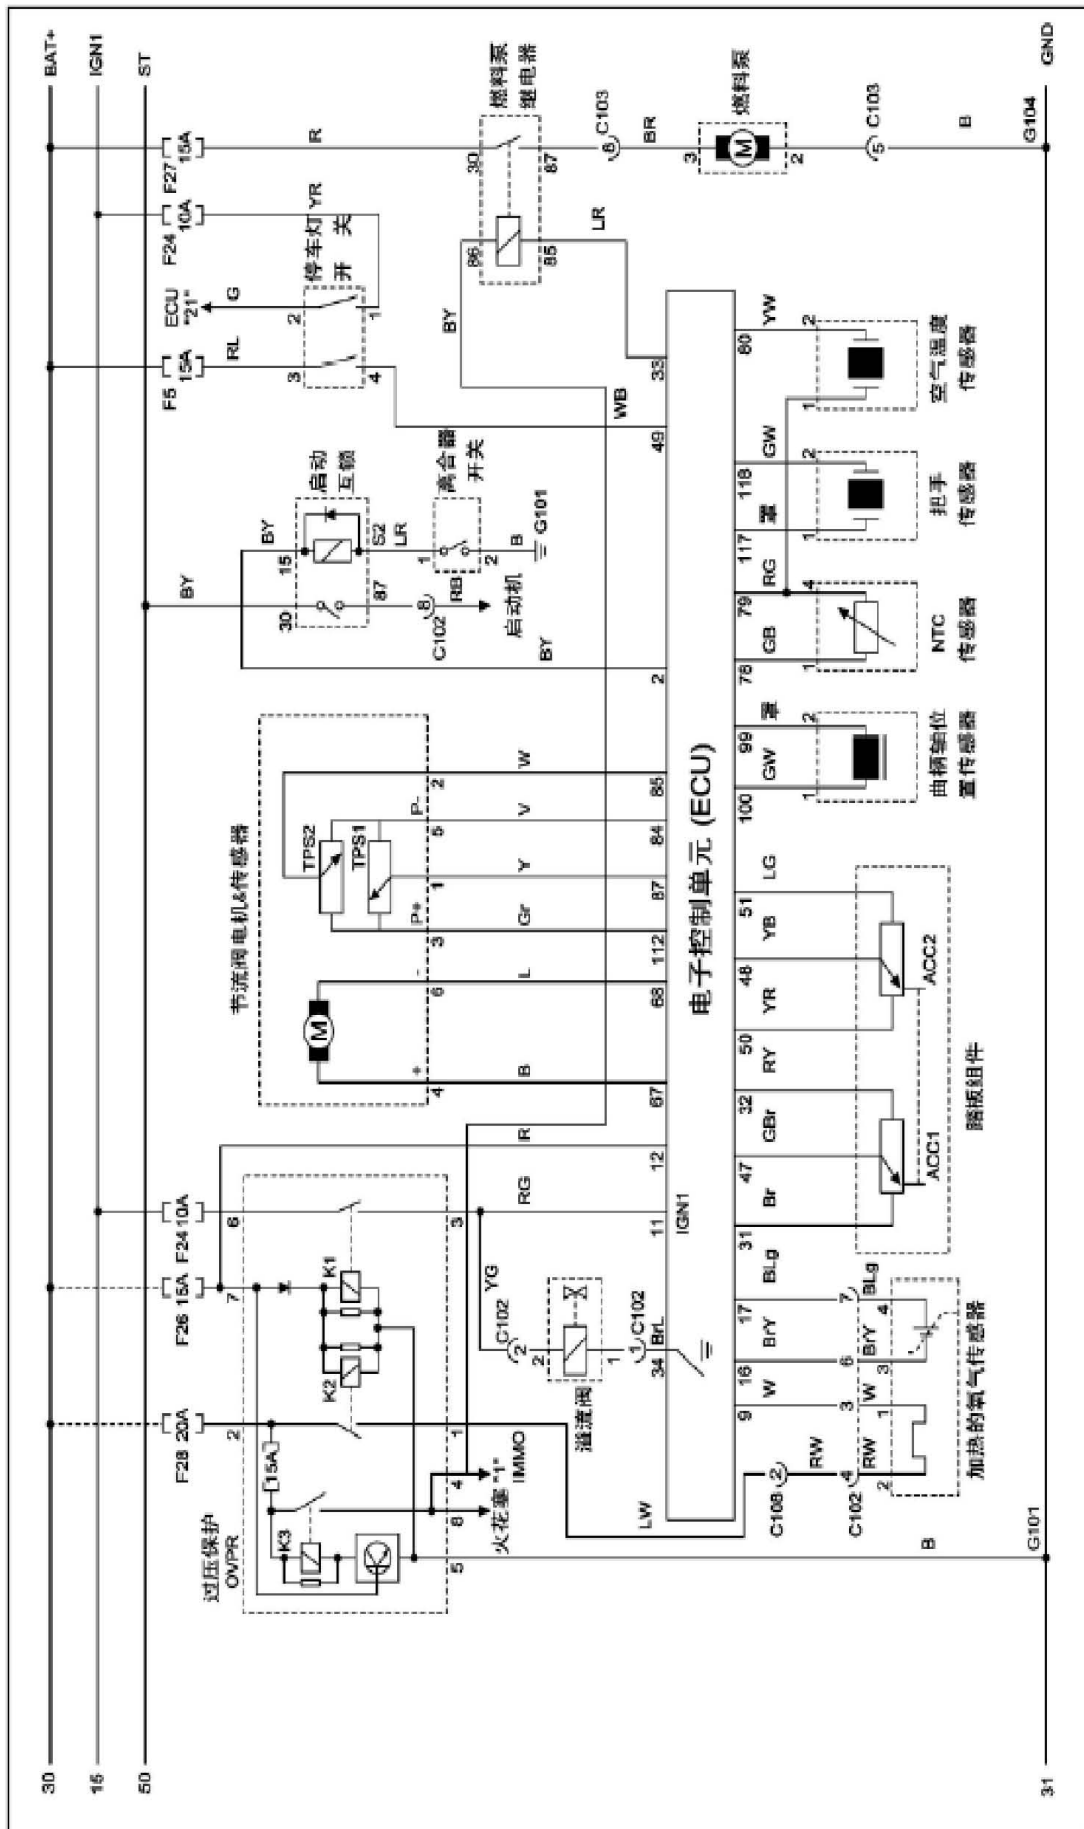

1. 发动机元件位置图

黑色:Blk, 蓝色:Blu, 红色:R, 白色:W, 棕色:Br, 绿色:G, 灰白:Grey, 黄色:Y, 紫色:P

继电器、引擎止动系统、喷嘴、凸轮轴位置传感器、气流传感器，油泵（雷斯特）

黑色:Blk, 蓝色:Blu, 红色:R, 白色:W, 棕色:Br, 绿色:G, 灰白:Grey, 黄色:Y, 紫色:P, 粉红:Pi