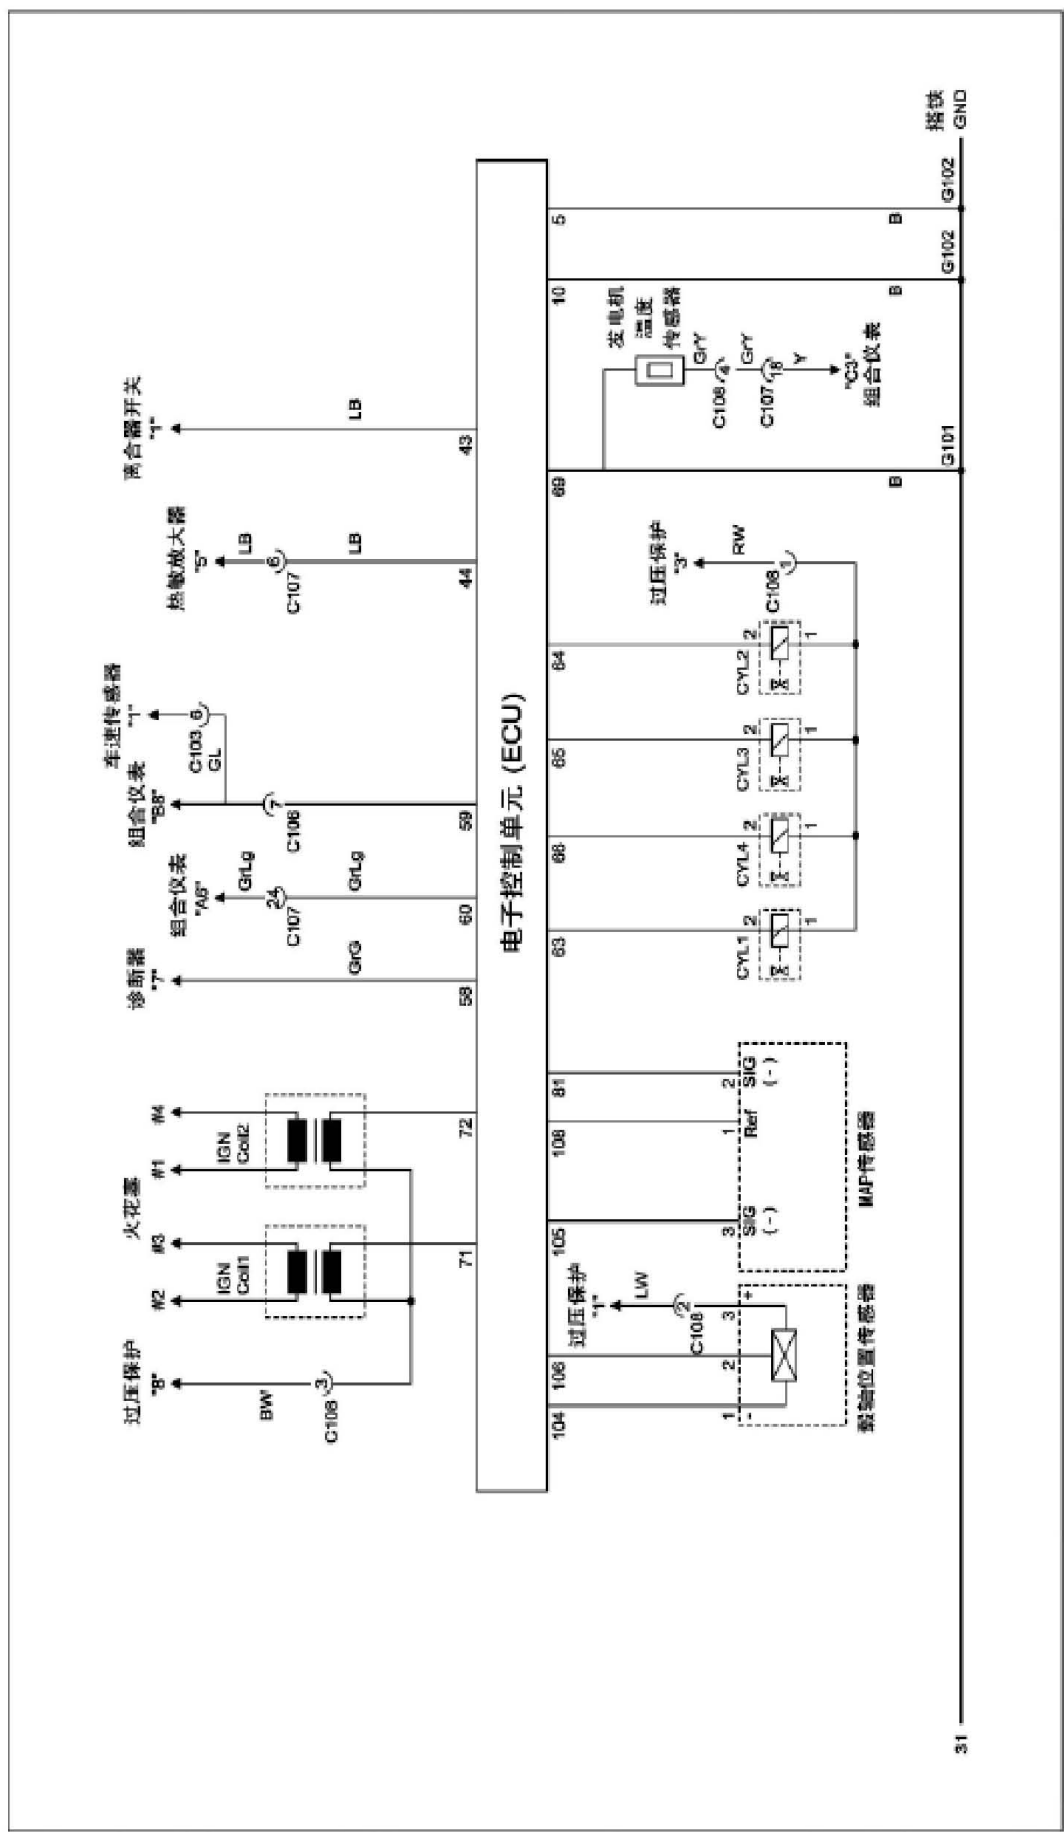

1. 发动机元件位置图

黑色:Blk, 蓝色:Blu, 红色:R, 白色:W, 棕色:Br, 绿色:G, 灰白:Grey, 黄色:Y, 紫色:P

继电器、引擎止动系统、喷嘴、凸轮轴位置传感器、气流传感器，油泵（雷斯特）

黑色:Blk, 蓝色:Blu, 红色:R, 白色:W, 棕色:Br, 绿色:G, 灰白:Grey, 黄色:Y, 紫色:P, 粉红:Pi