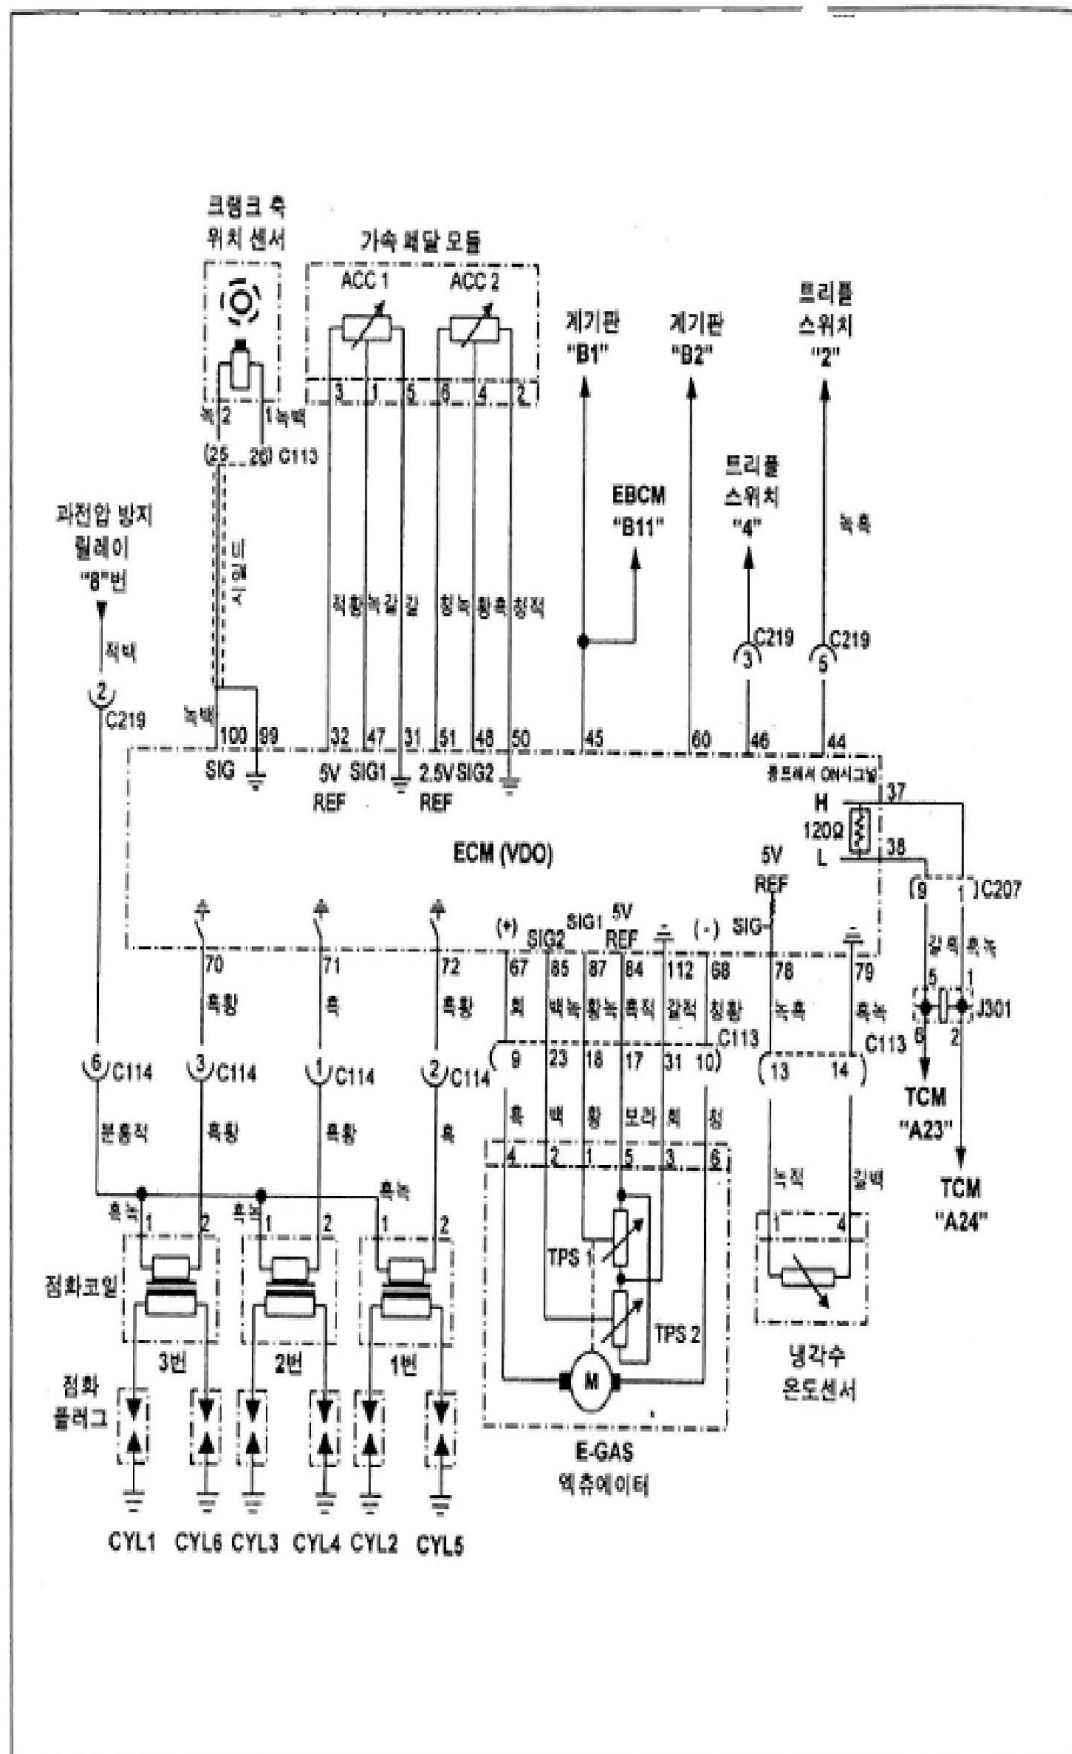

1. 发动机元件位置图

黑色:Blk, 蓝色:Blu, 红色:R, 白色:W, 棕色:Br, 绿色:G, 灰白:Grey, 黄色:Y, 紫色:P

继电器、引擎止动系统、喷嘴、凸轮轴位置传感器、气流传感器，油泵（雷斯特）

黑色:Blk, 蓝色:Blu, 红色:R, 白色:W, 棕色:Br, 绿色:G, 灰白:Grey, 黄色:Y, 紫色:P, 粉红:Pi