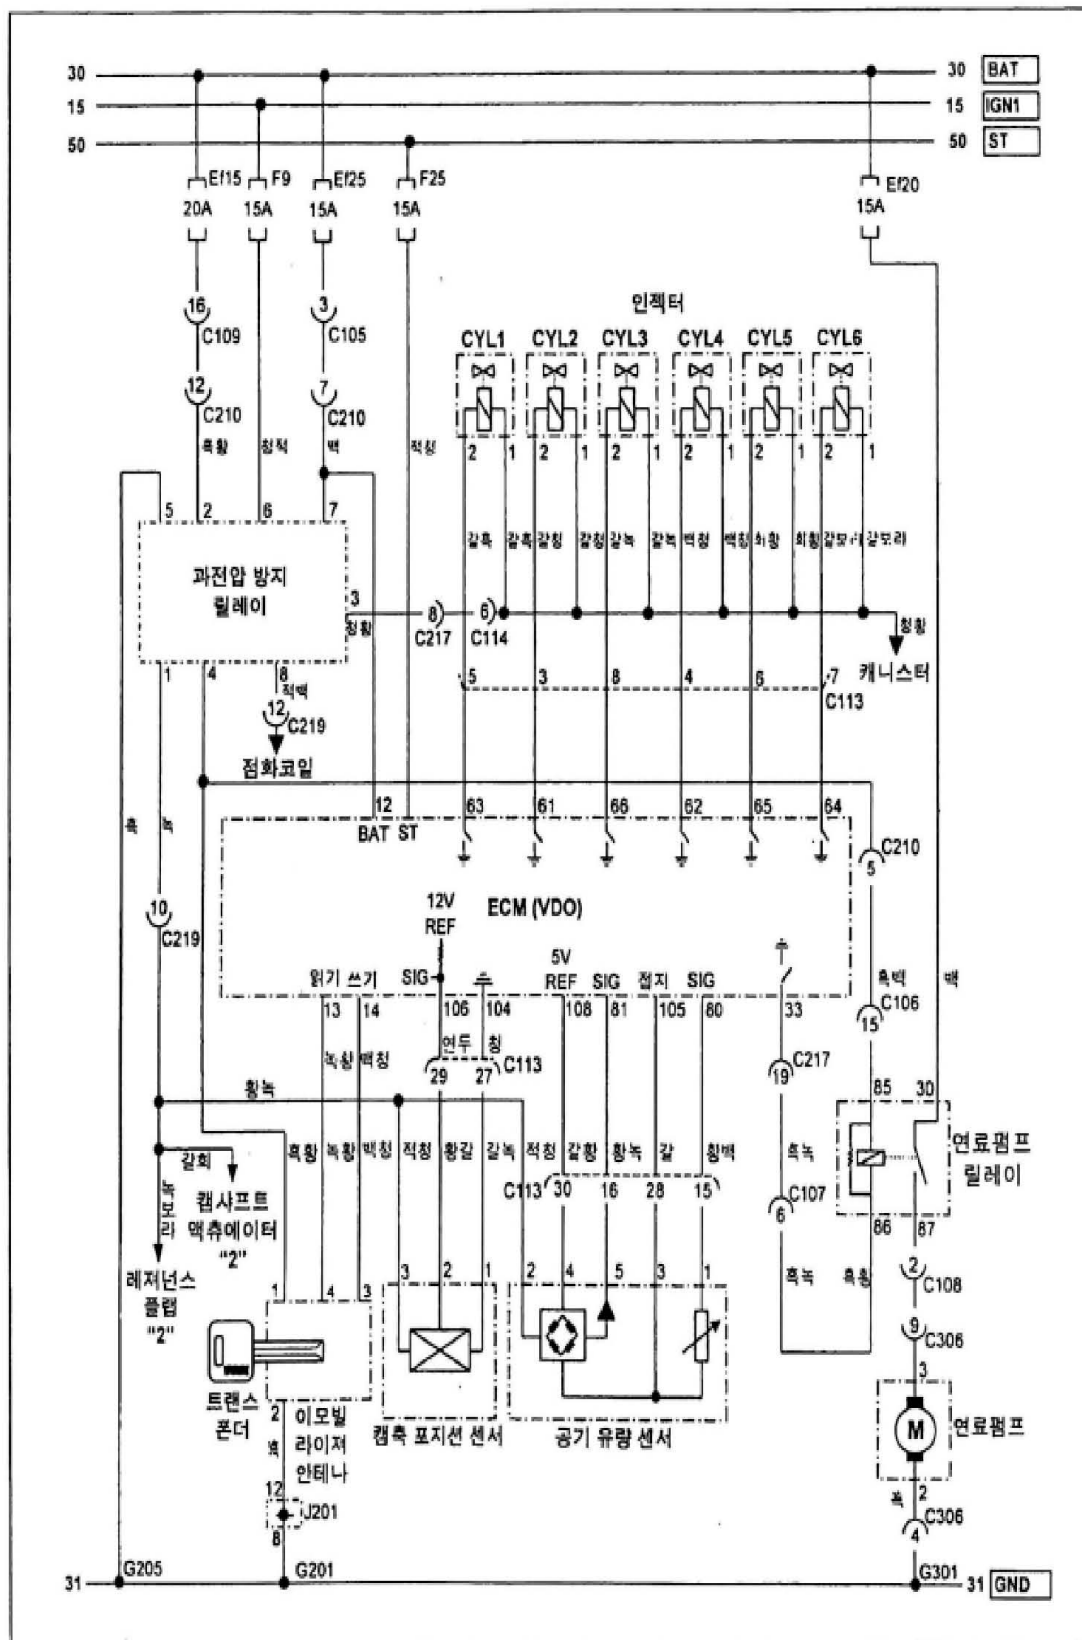

1. 发动机元件位置图

黑色:Blk, 蓝色:Blu, 红色:R, 白色:W, 棕色:Br, 绿色:G, 灰白:Grey, 黄色:Y, 紫色:P

继电器、引擎止动系统、喷嘴、凸轮轴位置传感器、气流传感器，油泵（雷斯特）

黑色:Blk, 蓝色:Blu, 红色:R, 白色:W, 棕色:Br, 绿色:G, 灰白:Grey, 黄色:Y, 紫色:P, 粉红:Pi