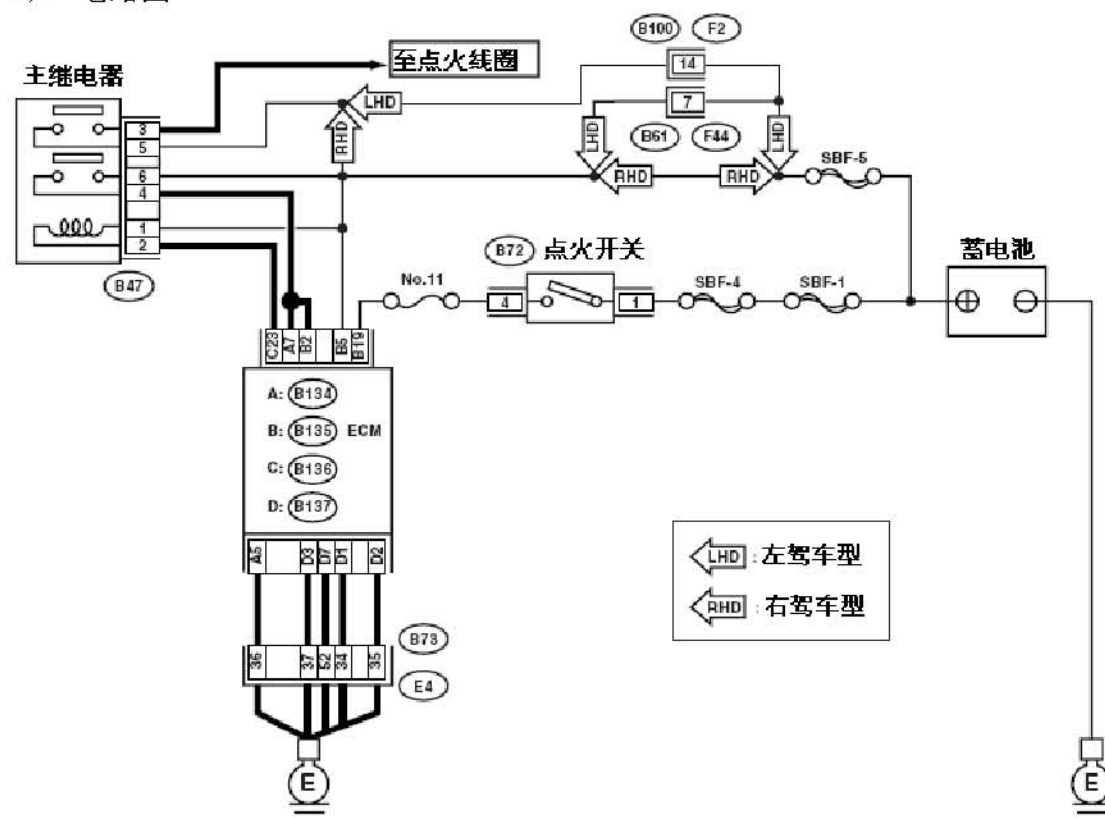

# P0604 内部控制模块随机存取存储器 (RAM) 错误故障解析

## 故障码说明:

DTC	说明
P0604	内部控制模块随机存取存储器 (RAM) 错误

### 1). 电路图

## 故障码诊断流程:

- 1). 检查显示器显示的其它任何诊断故障码。
  - A). 是否显示了其它诊断故障码?
    - 是: 使用“诊断故障码(DTC) 清单”检查诊断故障码。
    - 否: 发生暂时接触不良。