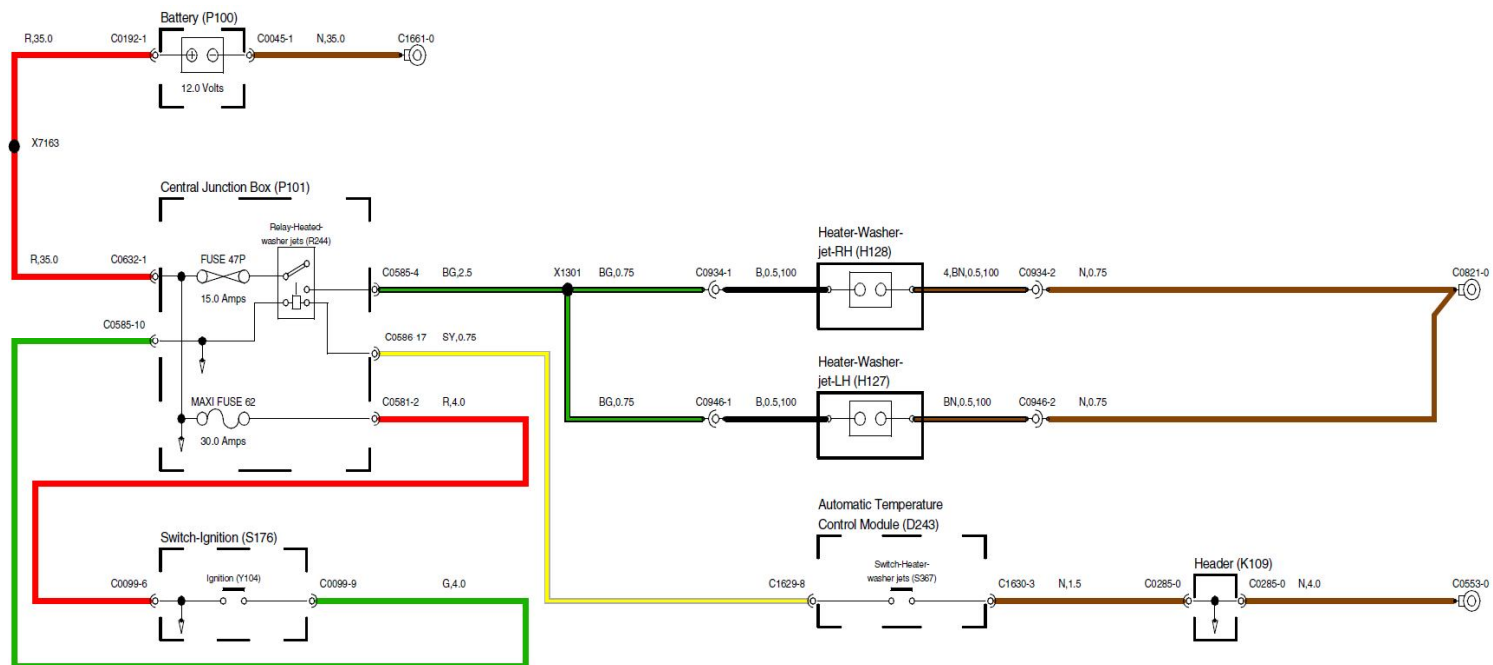

2006路虎Range Rove雨刮系统电路图

摘要:

该文档主要描述2006路虎Range Rove雨刮系统电路图。

关键字:

2007 Range Rove 路虎 雨刮系统 左舵车型 LHD

LAUNCH

1. 电动清洗器

2. 雨刮加热器

3. 后雨刮

4. 前雨刮