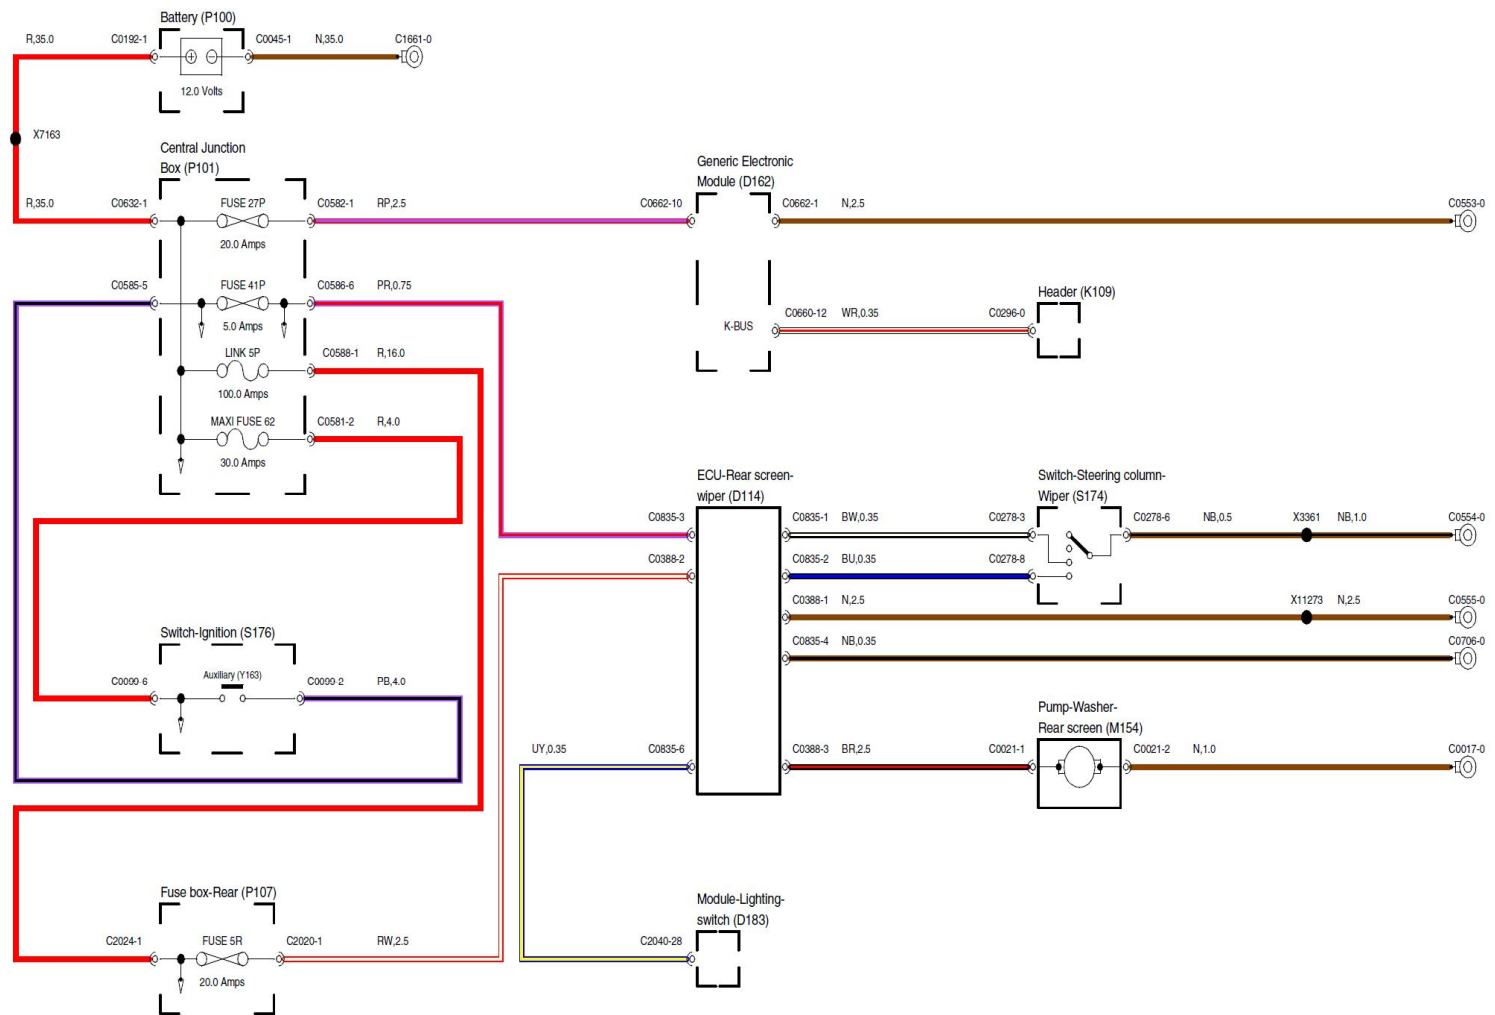

2006路虎Range Rove雨刮系统电路图

摘要:

该文档主要描述2006路虎Range Rove雨刮系统电路图。

关键字:

2007 Range Rove 路虎 雨刮系统 左舵车型 LHD

LAUNCH

1. 电动清洗器

2. 雨刮加热器

3. 后雨刮

4. 前雨刮