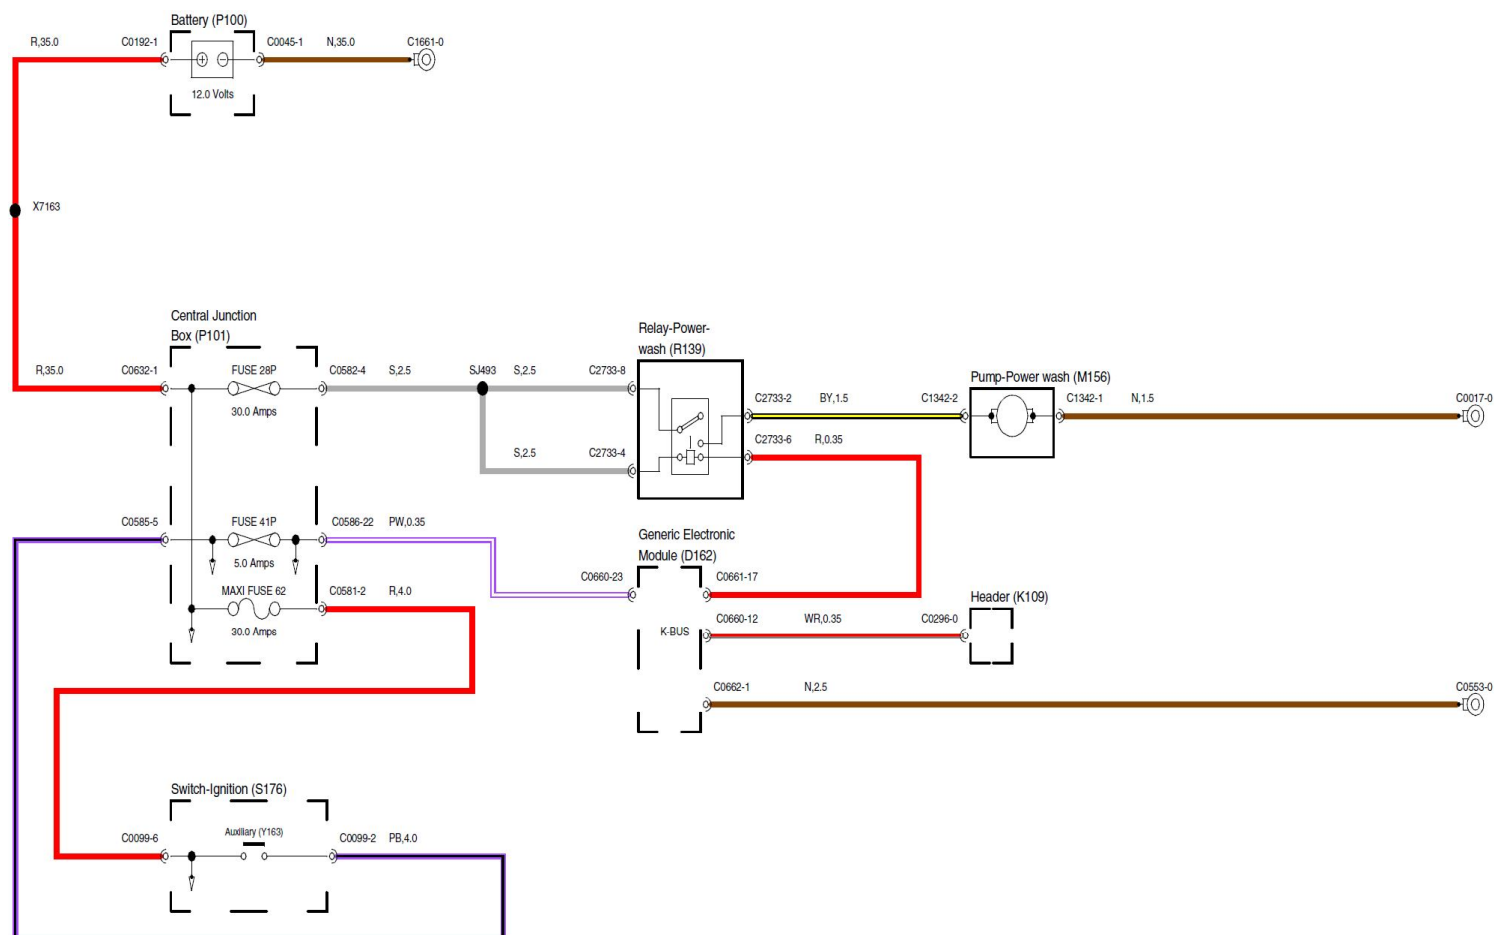

2006路虎Range Rove雨刮系统电路图

摘要:

该文档主要描述2006路虎Range Rove雨刮系统电路图。

关键字:

2007 Range Rove 路虎 雨刮系统 左舵车型 LHD

LAUNCH

1. 电动清洗器

2. 雨刮加热器

3. 后雨刮

4. 前雨刮