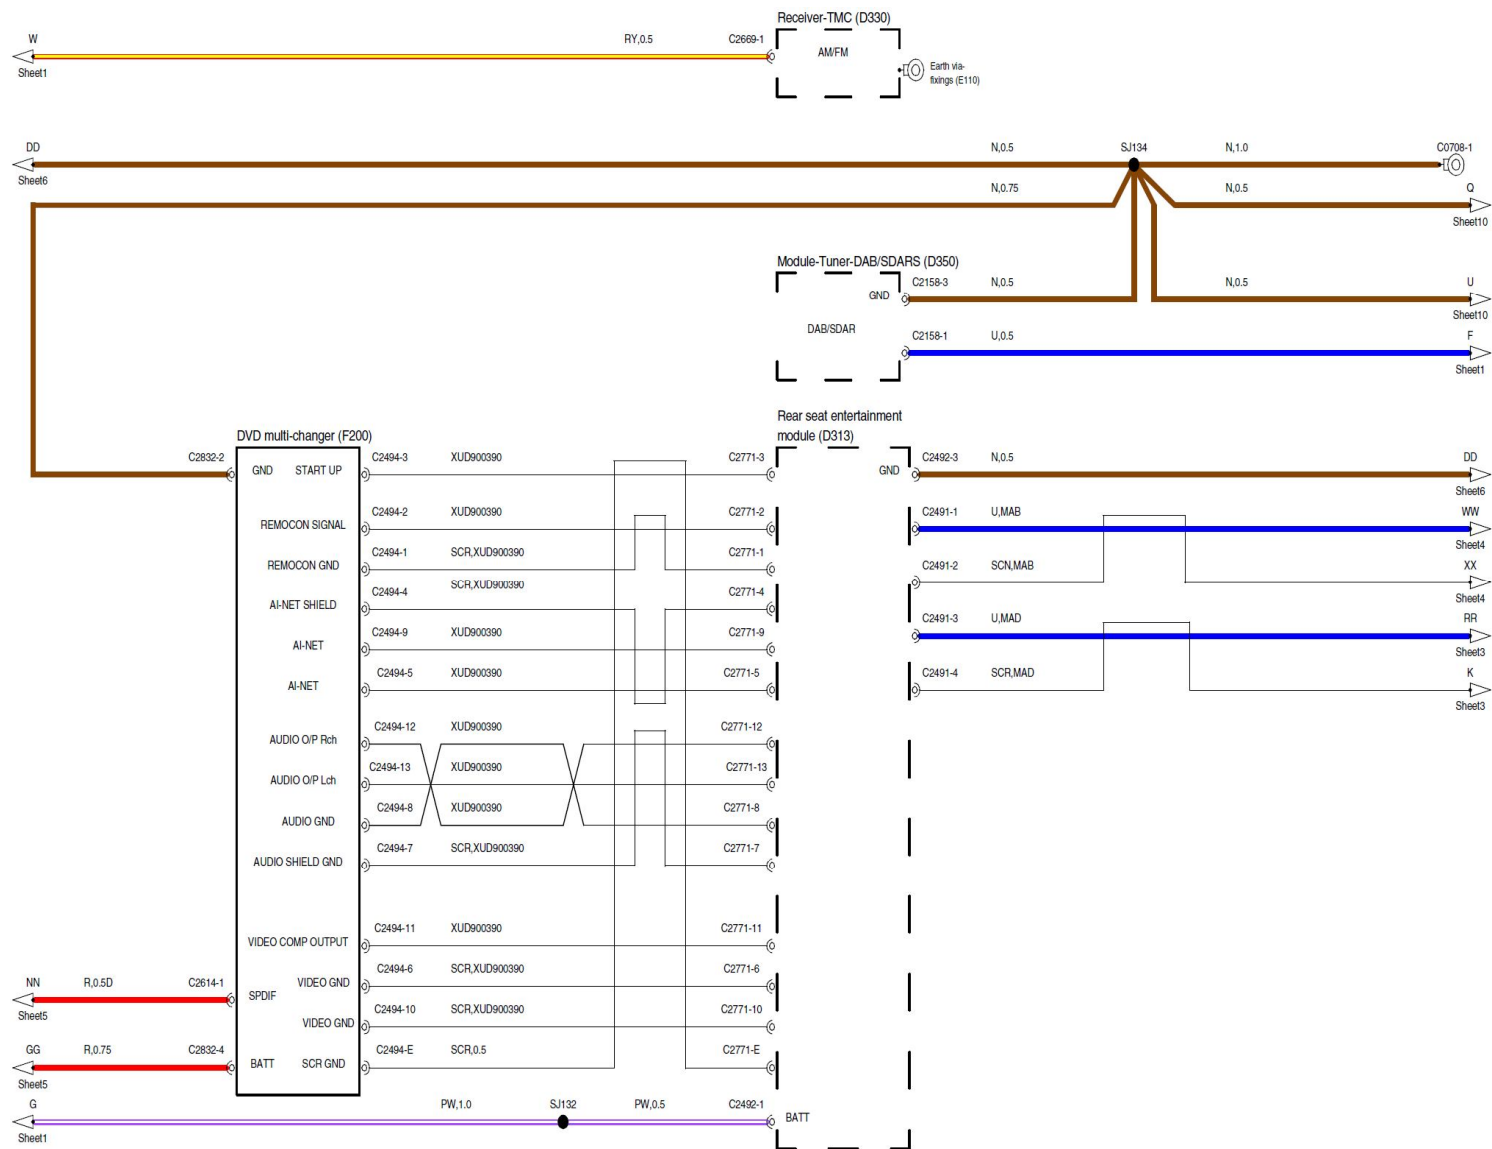

2006路虎Range Rove娱乐信息系统电路图

摘要:

该文档主要描述2006路虎Range Rove娱乐信息系统电路图。

关键字:

2007 Range Rove 路虎 娱乐信息系统 左舵车型 LHD 音响 收音机 导航

LAUNCH

1. 娱乐信息系统

Eject box-Telephone (F170)

Rear seat entertainment
module (D313)

Rear seat entertainment
module (D313)