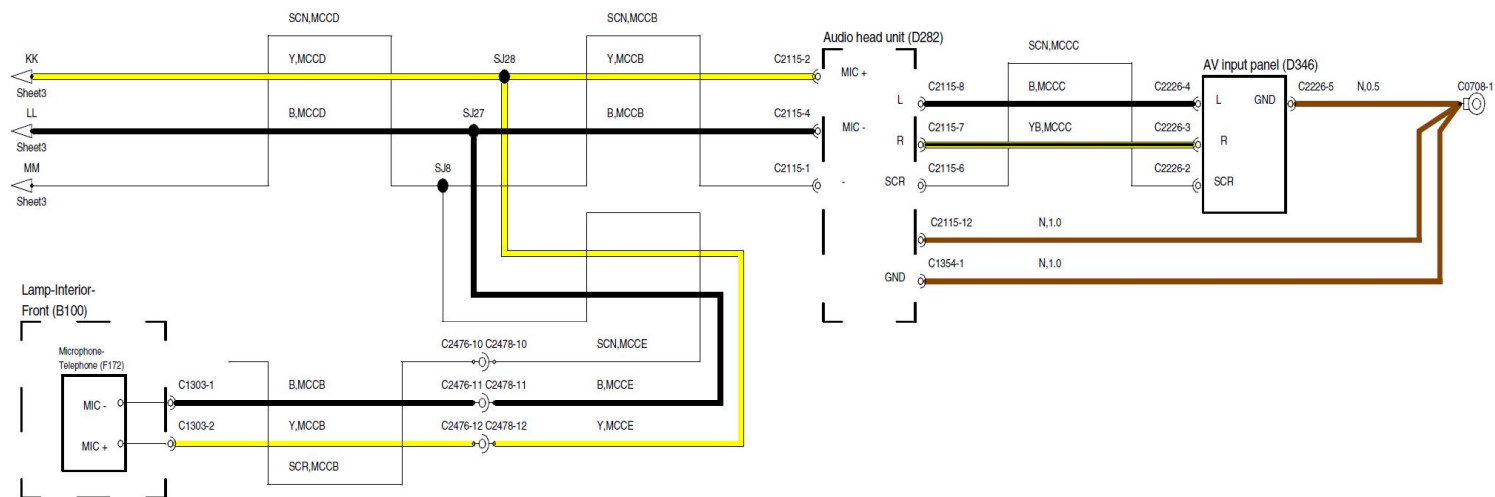

2006路虎Range Rove娱乐信息系统电路图

摘要:

该文档主要描述2006路虎Range Rove娱乐信息系统电路图。

关键字:

2007 Range Rove 路虎 娱乐信息系统 左舵车型 LHD 音响 收音机 导航

LAUNCH

1. 娱乐信息系统

Eject box-Telephone (F170)

Rear seat entertainment
module (D313)

Rear seat entertainment
module (D313)