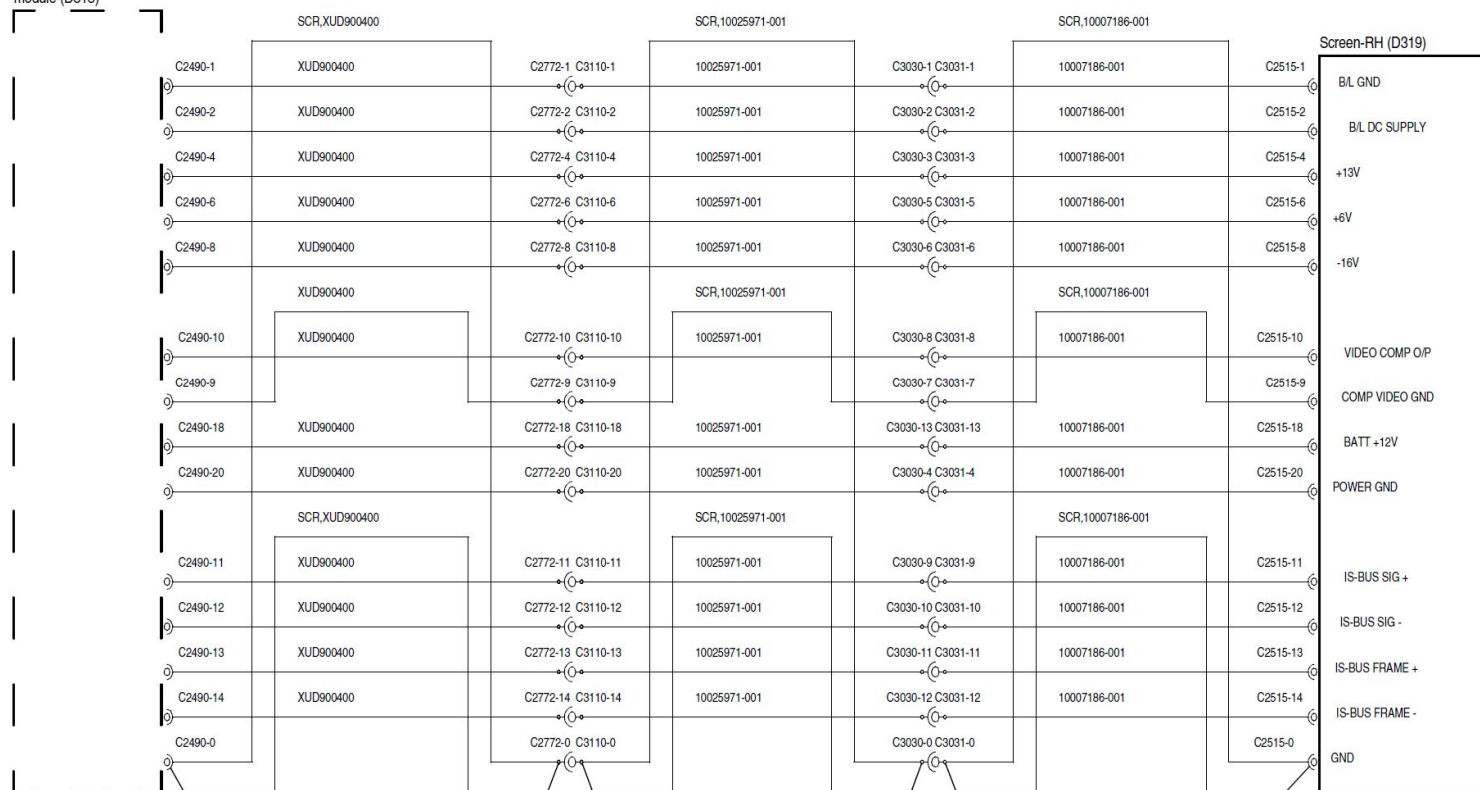

2006路虎Range Rove娱乐信息系统电路图

摘要:

该文档主要描述2006路虎Range Rove娱乐信息系统电路图。

关键字:

2007 Range Rove 路虎 娱乐信息系统 左舵车型 LHD 音响 收音机 导航

LAUNCH

1. 娱乐信息系统

Eject box-Telephone (F170)

Rear seat entertainment
module (D313)

Rear seat entertainment
module (D313)