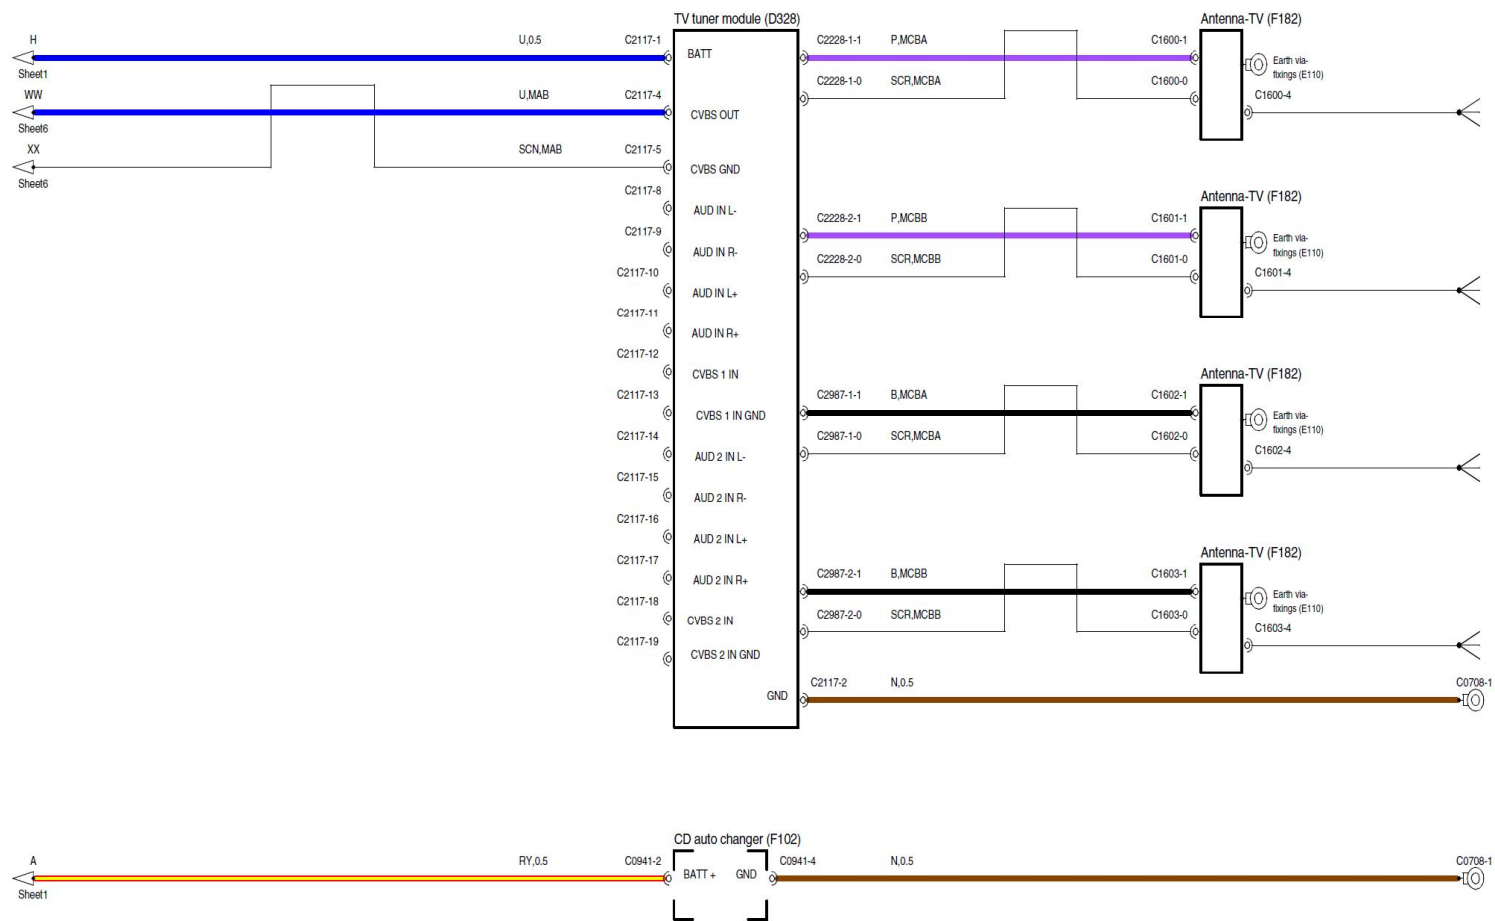

2006路虎Range Rove娱乐信息系统电路图

摘要:

该文档主要描述2006路虎Range Rove娱乐信息系统电路图。

关键字:

2007 Range Rove 路虎 娱乐信息系统 左舵车型 LHD 音响 收音机 导航

LAUNCH

1. 娱乐信息系统

Eject box-Telephone (F170)

Rear seat entertainment
module (D313)

Rear seat entertainment
module (D313)