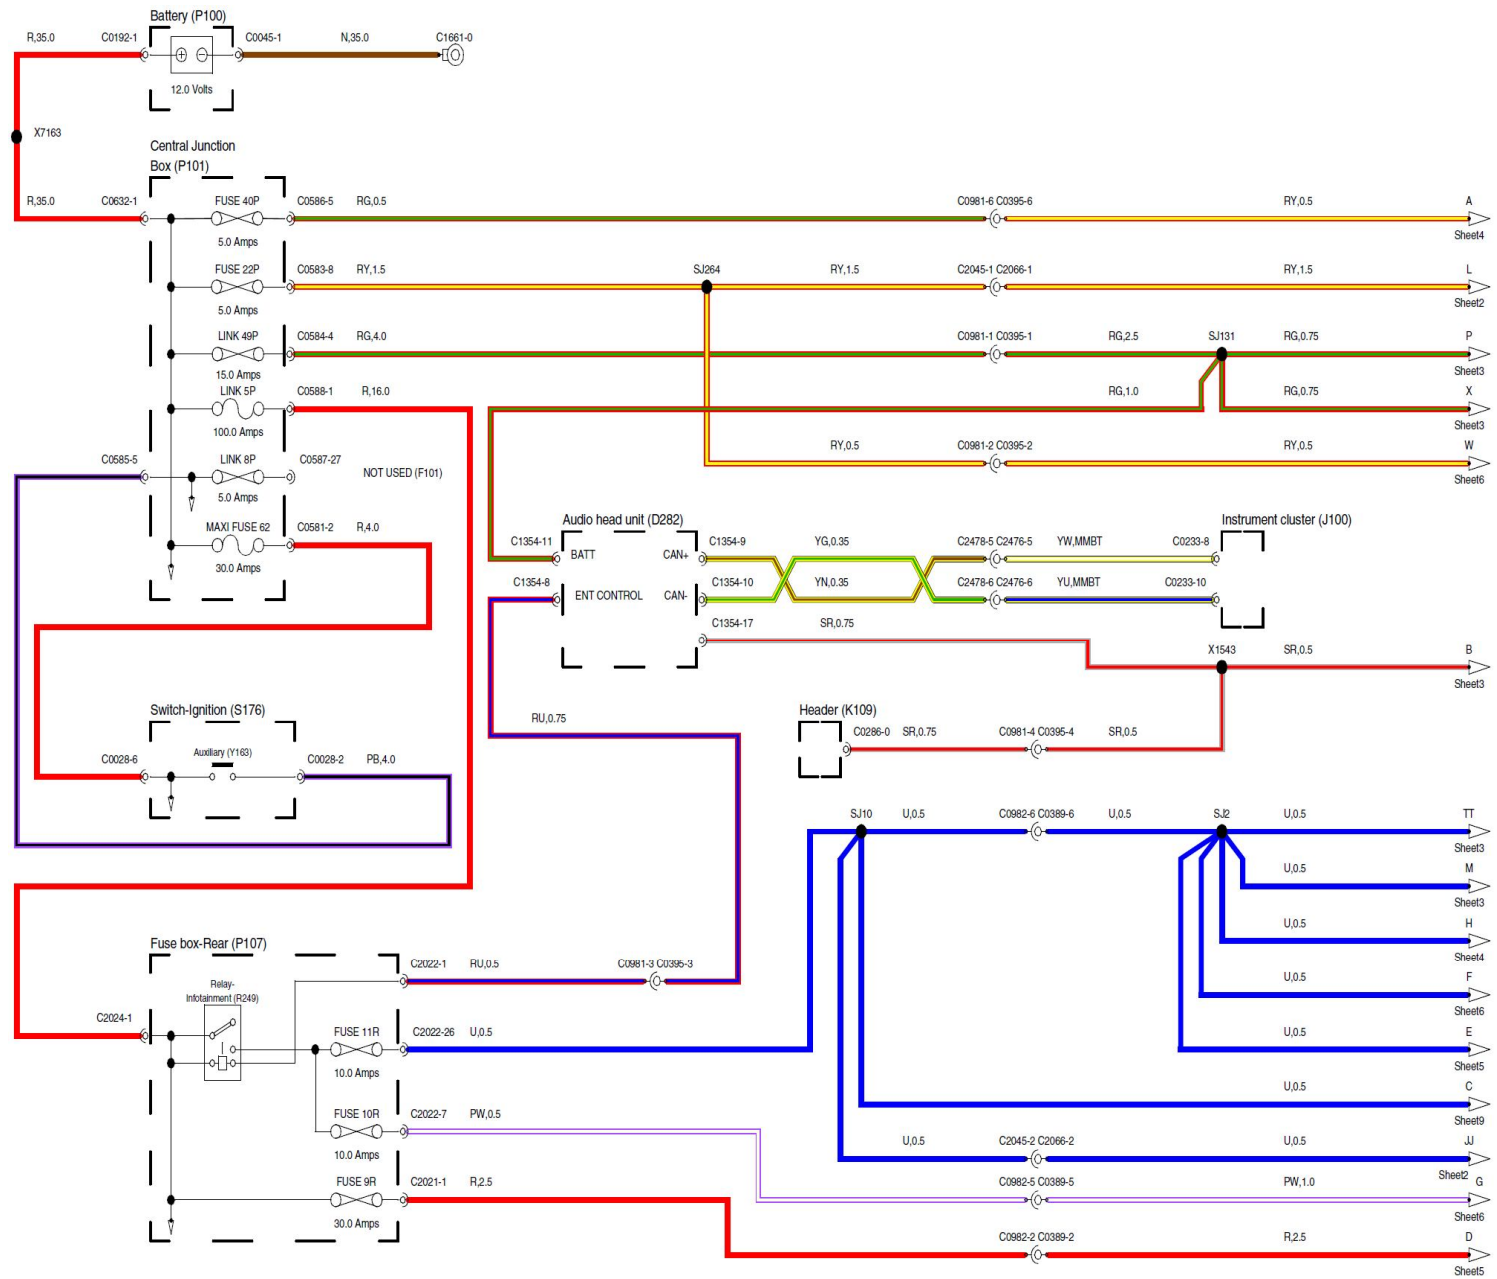

2006路虎Range Rove娱乐信息系统电路图

摘要:

该文档主要描述2006路虎Range Rove娱乐信息系统电路图。

关键字:

2007 Range Rove 路虎 娱乐信息系统 左舵车型 LHD 音响 收音机 导航

LAUNCH

1. 娱乐信息系统

Eject box-Telephone (F170)

Rear seat entertainment
module (D313)

Rear seat entertainment
module (D313)