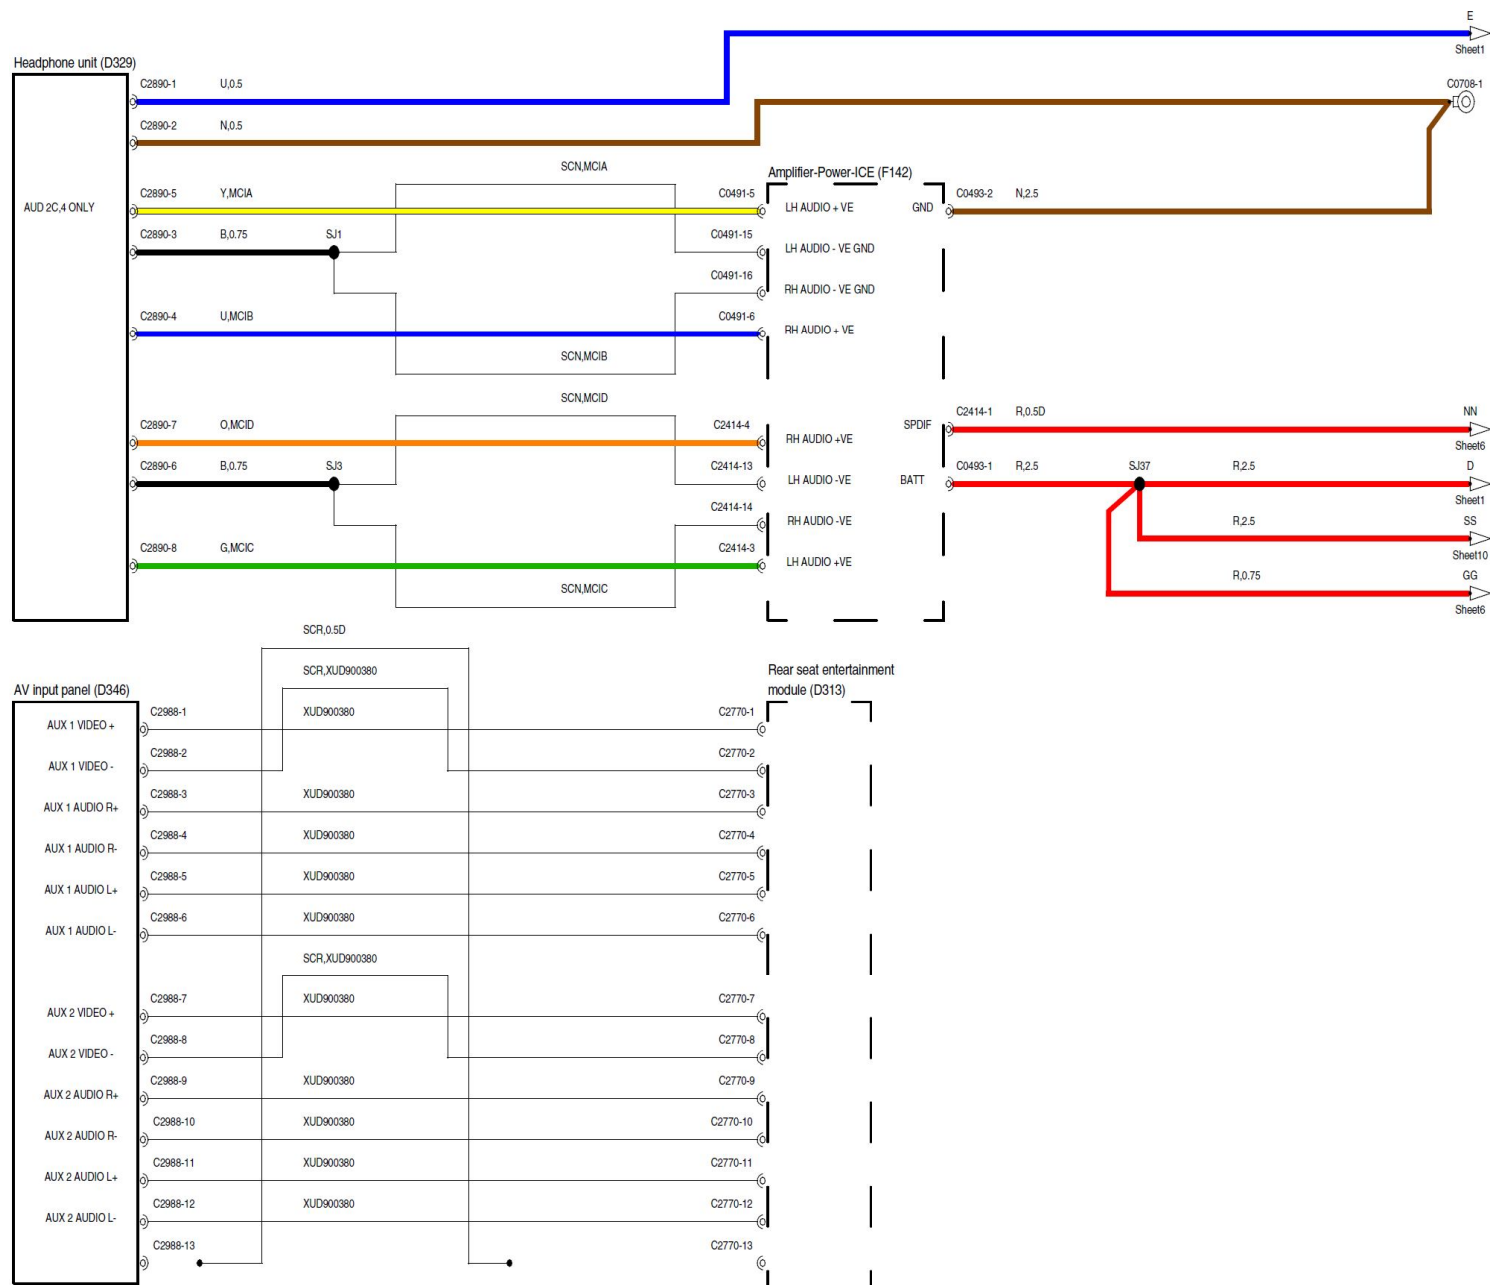

2006路虎Range Rove娱乐信息系统电路图

摘要:

该文档主要描述2006路虎Range Rove娱乐信息系统电路图。

关键字:

2007 Range Rove 路虎 娱乐信息系统 左舵车型 LHD 音响 收音机 导航

LAUNCH

1. 娱乐信息系统

Eject box-Telephone (F170)

Rear seat entertainment
module (D313)

Rear seat entertainment
module (D313)