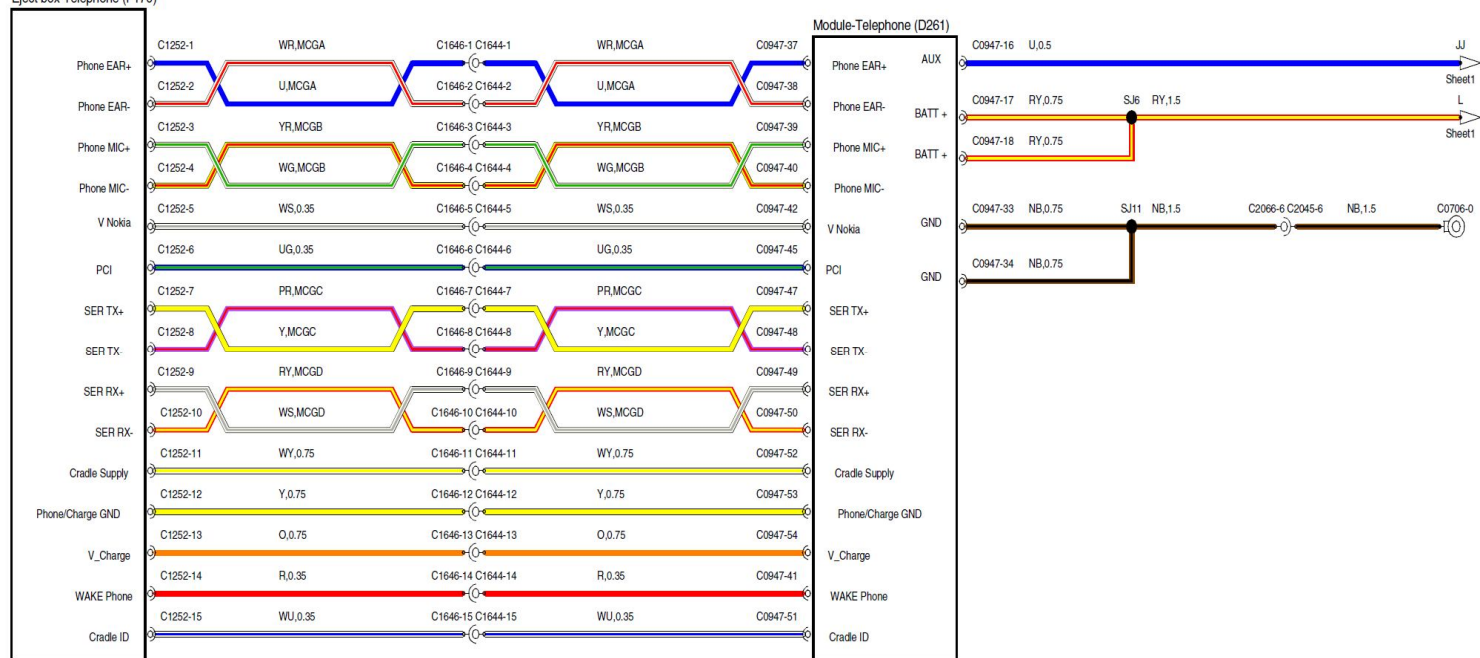

2006路虎Range Rove娱乐信息系统电路图

摘要:

该文档主要描述2006路虎Range Rove娱乐信息系统电路图。

关键字:

2007 Range Rove 路虎 娱乐信息系统 左舵车型 LHD 音响 收音机 导航

LAUNCH

1. 娱乐信息系统

Eject box-Telephone (F170)

Rear seat entertainment
module (D313)

Rear seat entertainment
module (D313)