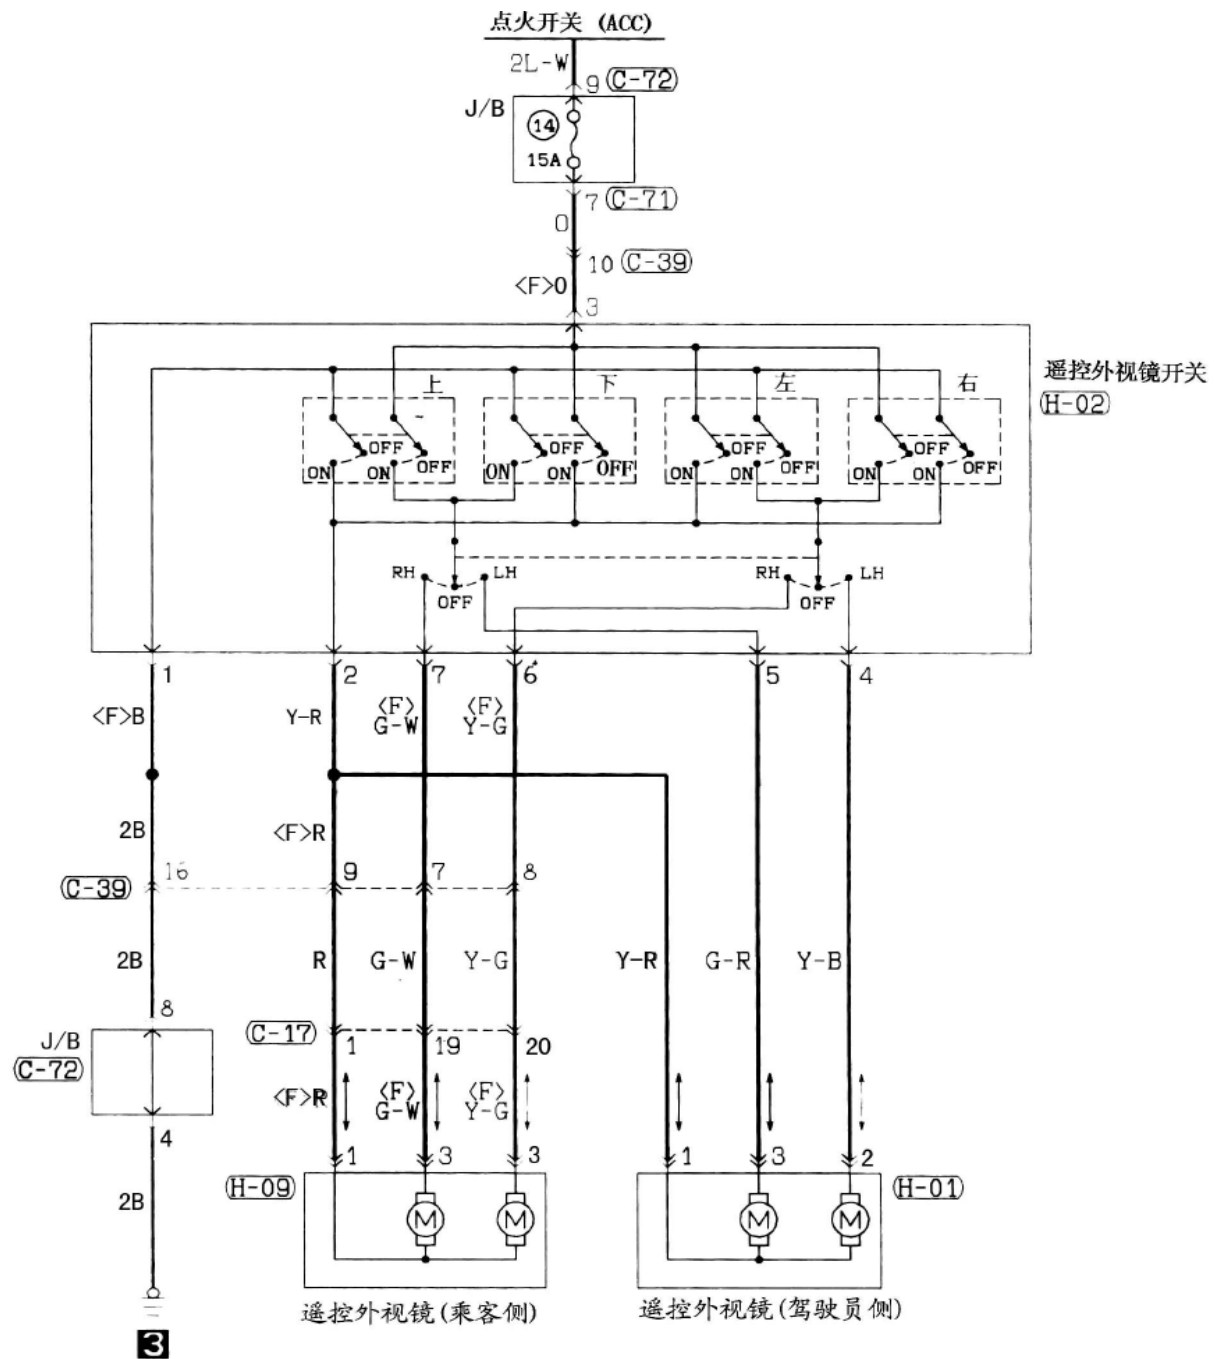

2008菱智后视镜电路图

摘要:

该文档主要描述2008东风风行菱智后视镜电路图。

关键字:

2008 东风风行 菱智 电路图 后视镜

LAUNCH

目录

1. 电动外后视镜..... 1

LAUNCH

1. 电动外后视镜

C-17

1	2	3	4	M	5	6	7	8	9	
10	11	12	13	14	15	16	17	18	19	20

C-39

1	2	3	4	5	M	6	7	8	9	10	
11	12	13	14	15	16	17	18	19	20	21	22

C-71

1	2	3	4	M	5	6	7	8	9	
10	11	12	13	14	15	16	17	18	19	20

C-72

1	2		3	4	
5	6	7	8	9	10

H-01

1	2	3		
4	5	6	7	8

H-02

1	2	3		
4	5	6	7	8

H-09

1	2	3		
4	5	6	7	8