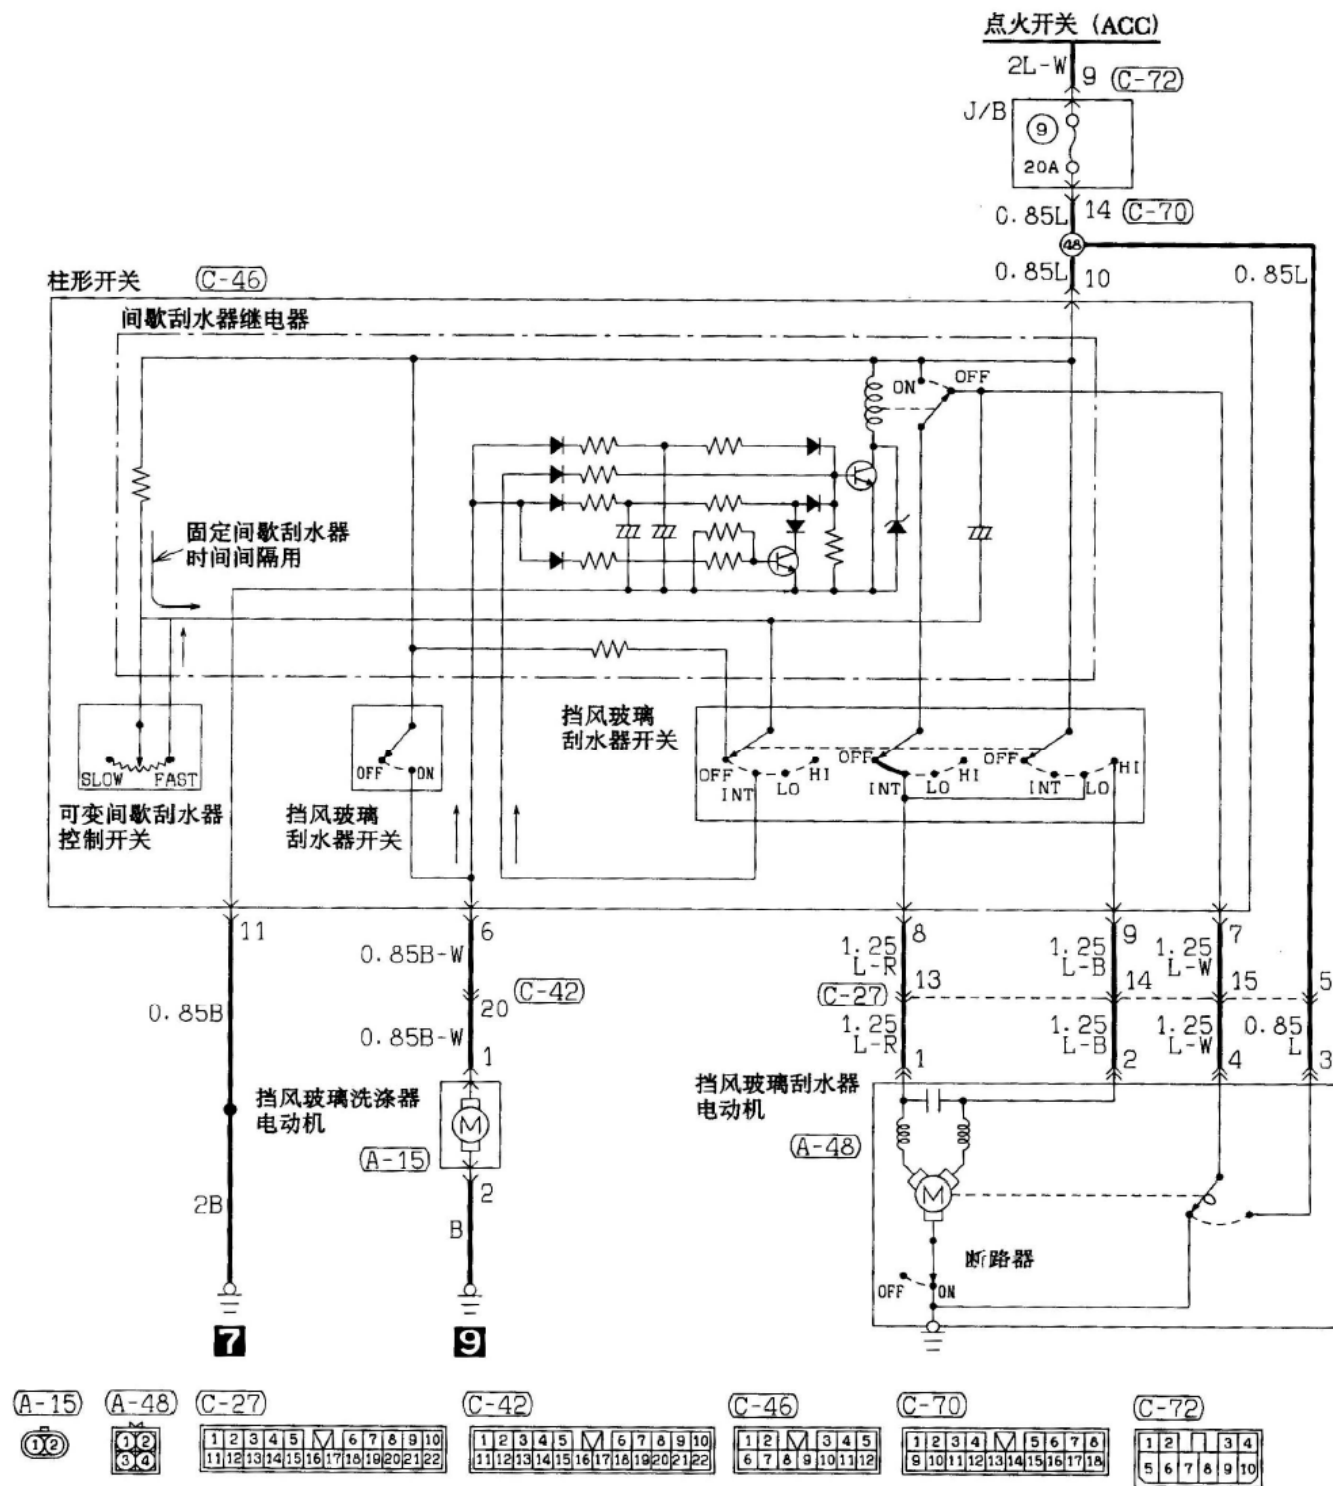

1. 前挡风玻璃刮水器和洗涤器