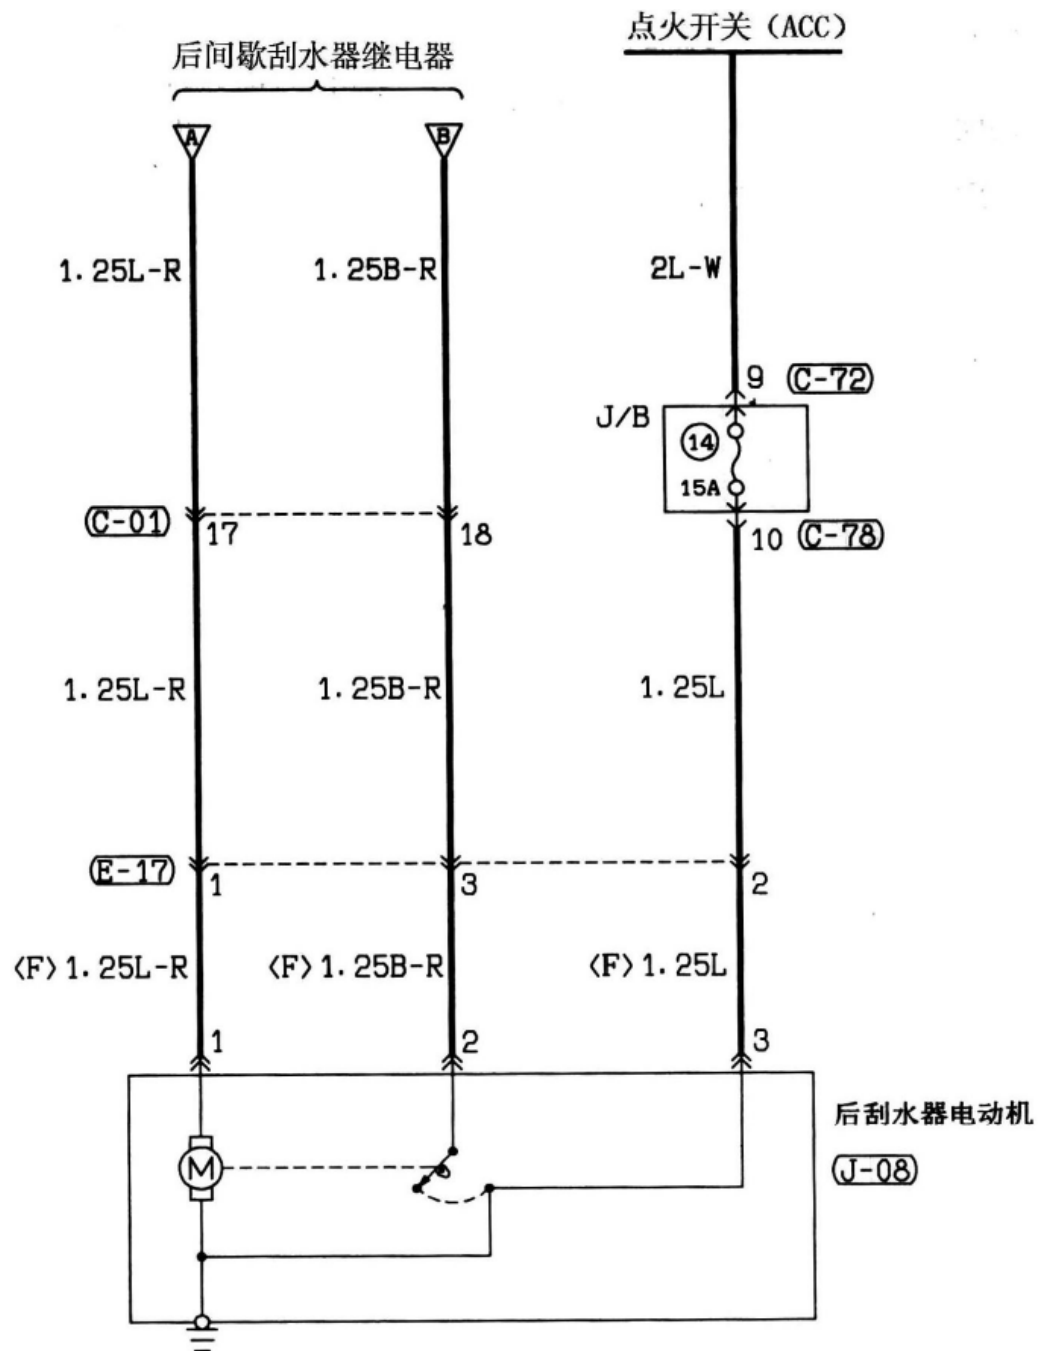

(C-78)

(E-17)

(E-24)

(J-08)