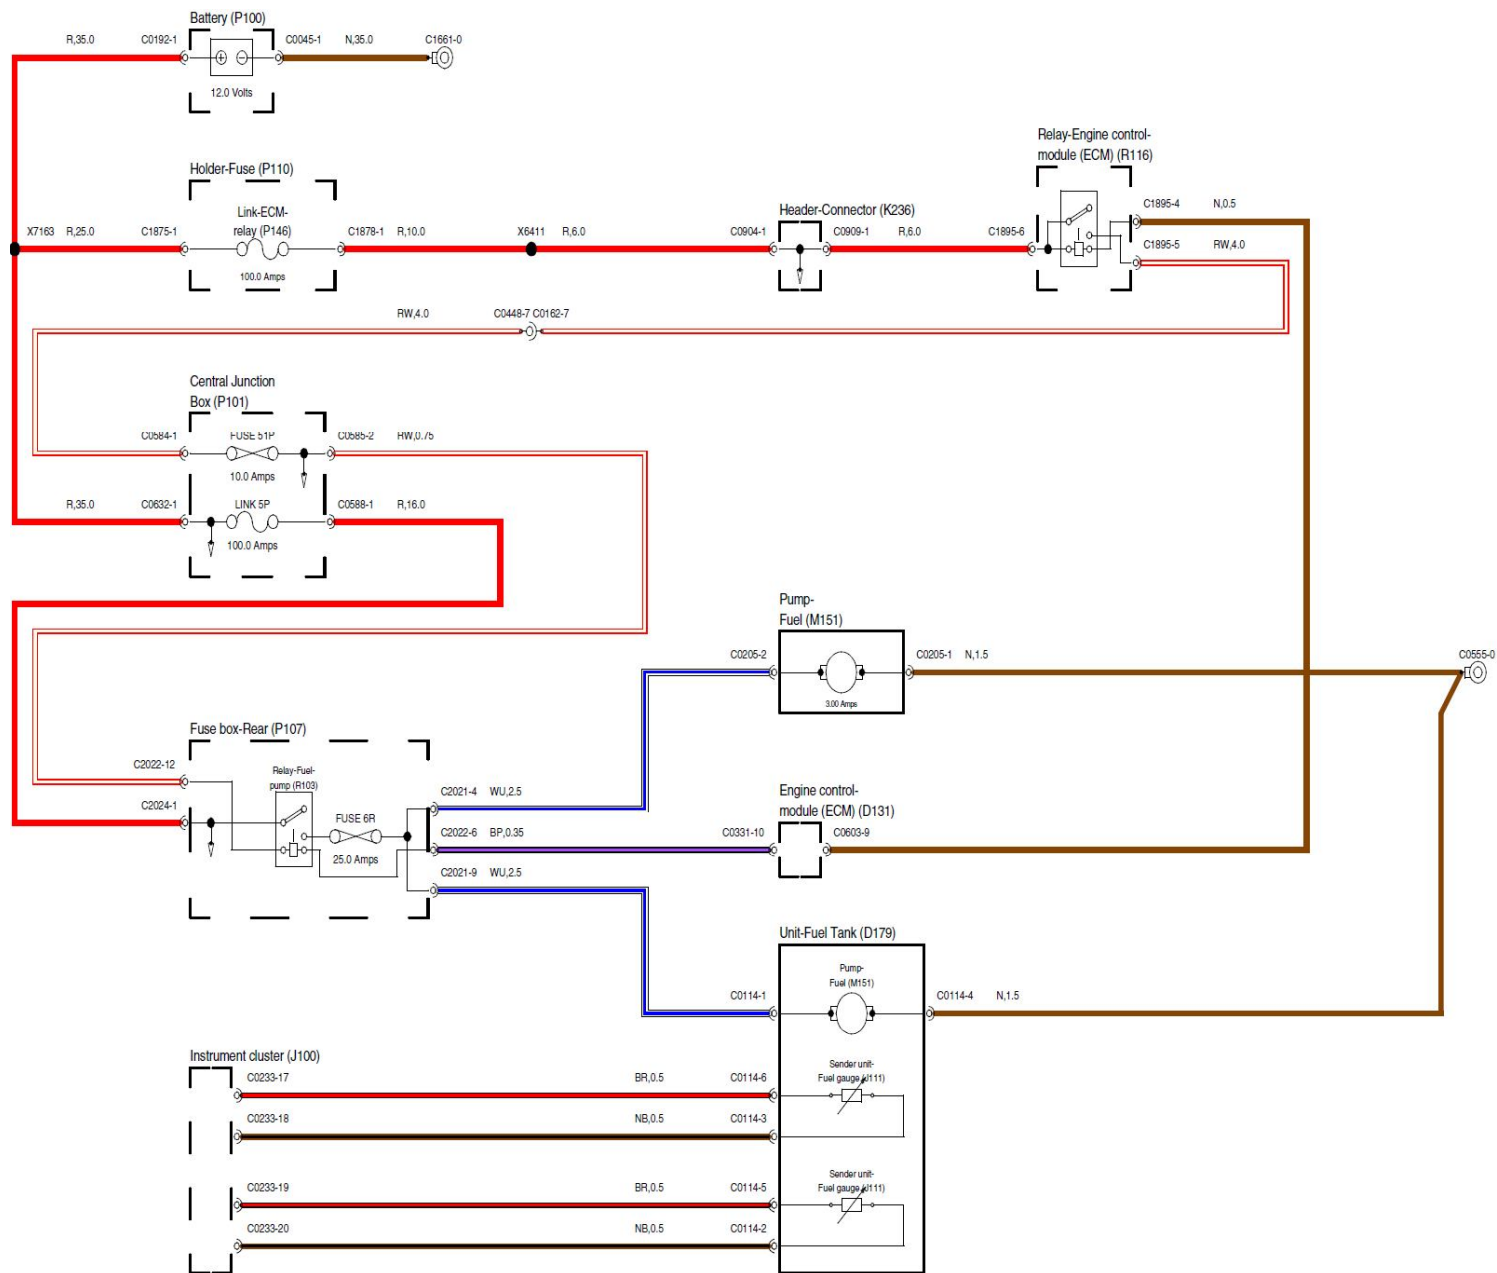

# 2006路虎Range Rove燃油箱和燃油管路电路图

## 摘要:

该文档主要描述2006路虎Range Rove燃油箱和燃油管路电路图。

## 关键字:

2007 Range Rove 路虎 驱动燃油箱 燃油管路 左舵车型 LHD

LAUNCH

# 1. 燃油箱和燃油管路

LAUNCH

LAUNCH