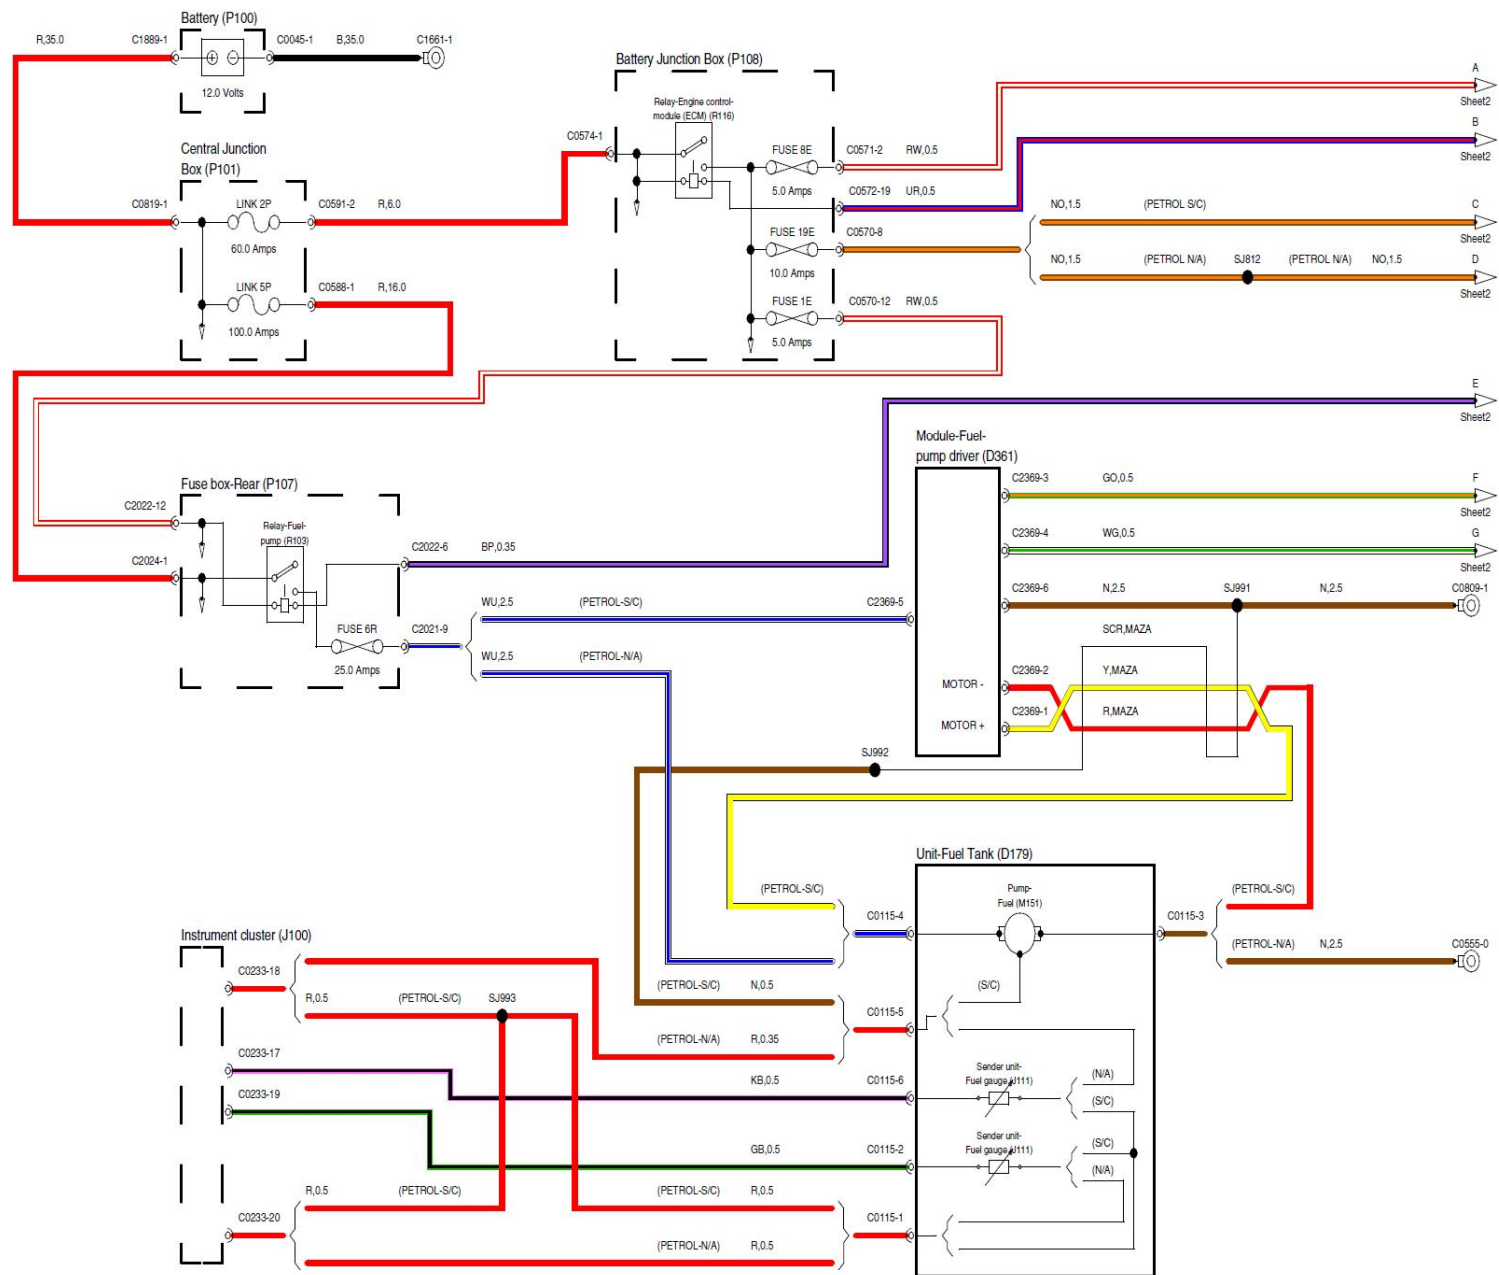

# 2006路虎Range Rove燃油箱和燃油管路电路图

## 摘要:

该文档主要描述2006路虎Range Rove燃油箱和燃油管路电路图。

## 关键字:

2007 Range Rove 路虎 驱动燃油箱 燃油管路 左舵车型 LHD

LAUNCH

# 1. 燃油箱和燃油管路

LAUNCH

LAUNCH