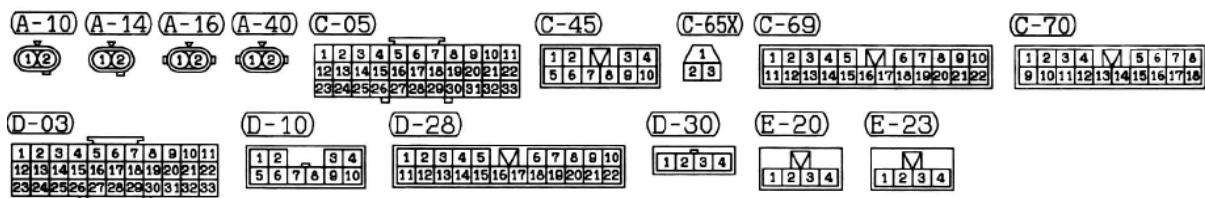

9. 转向信号灯和危险警告灯