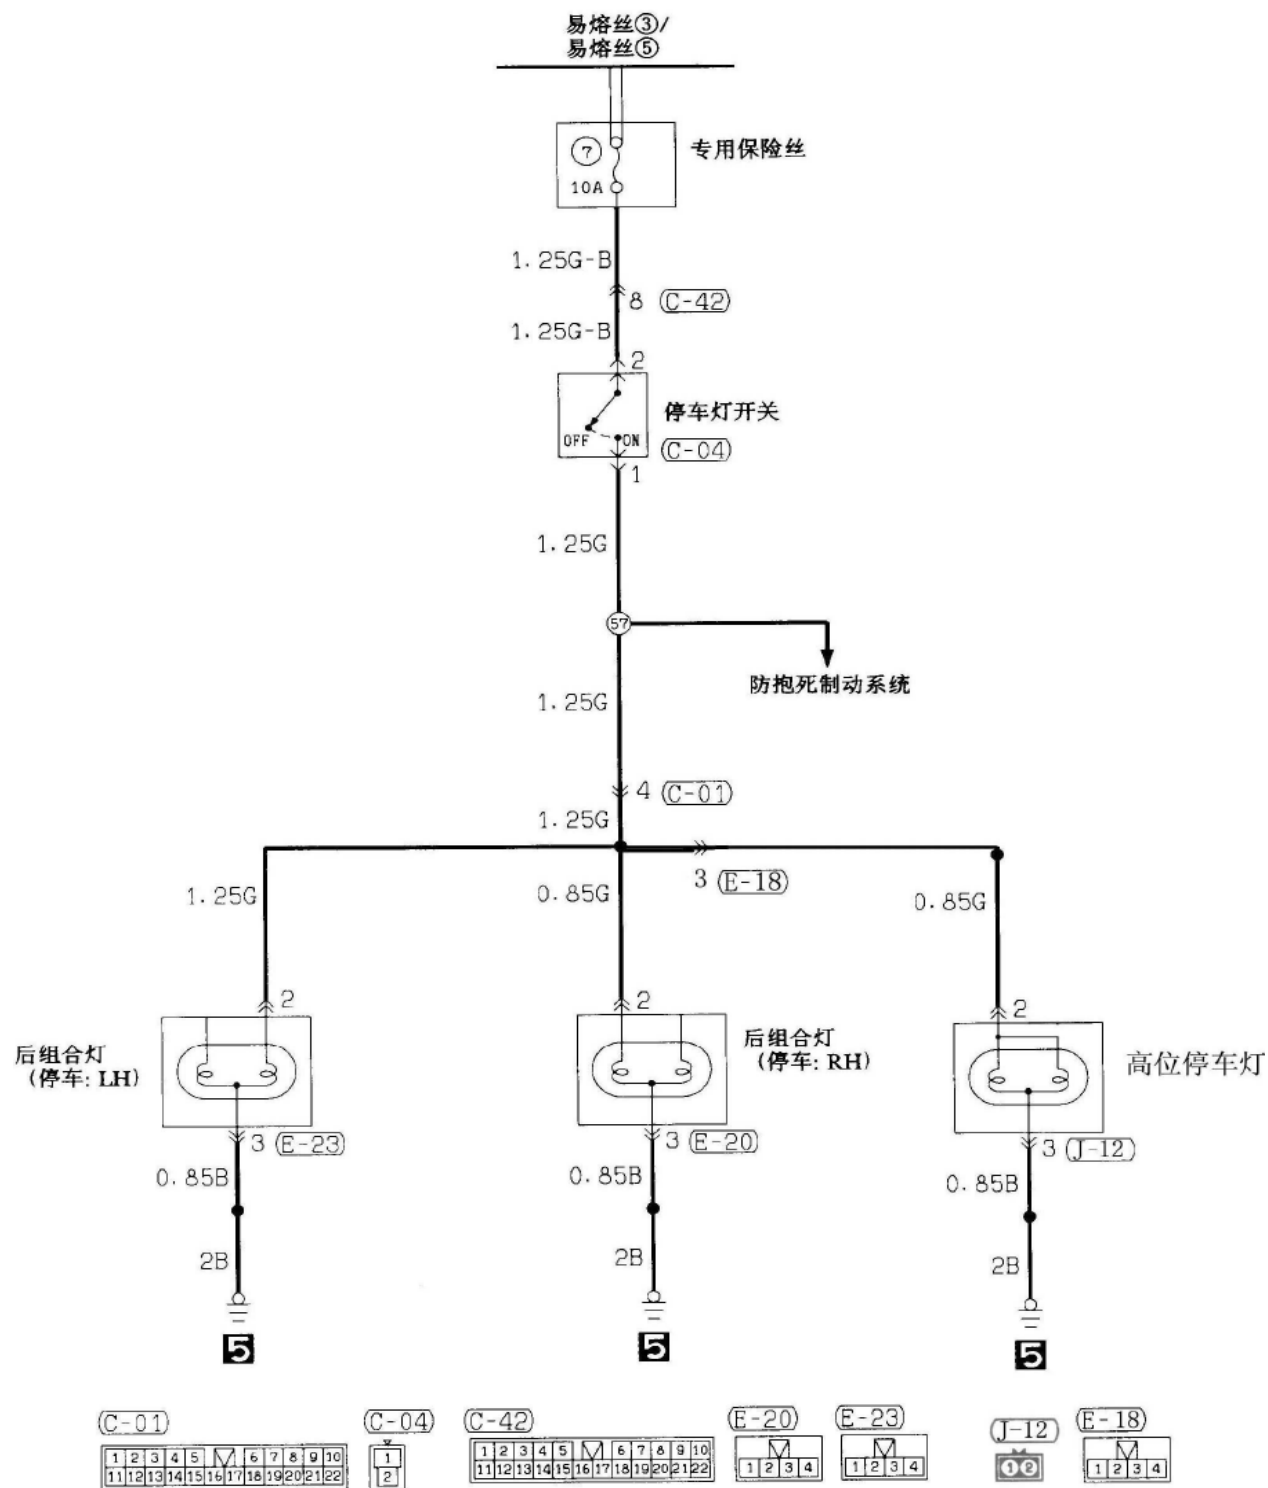

5. 室内灯（带车顶窗）

(D-03)

1	2	3	4	5	6	7	8	9	10	11
12	13	14	15	16	17	18	19	20	21	22
23	24	25	26	27	28	29	30	31	32	33

(D-06)

21	22	23	24	25	26	27	28	29	30
----	----	----	----	----	----	----	----	----	----

(D-28)

1	2	3	4	5	6	7	8	9	10
11	12	13	14	15	16	17	18	19	20
21	22								

(E-01)

1
2

(E-06)

1

(E-09)

1
2

(E-15)

1	2	3
---	---	---

(E-19)

1
2

(E-28)

1

9. 转向信号灯和危险警告灯

10. 停车灯和高位刹车灯

11. 倒车灯 (MT)

12. 倒车灯 (AT)