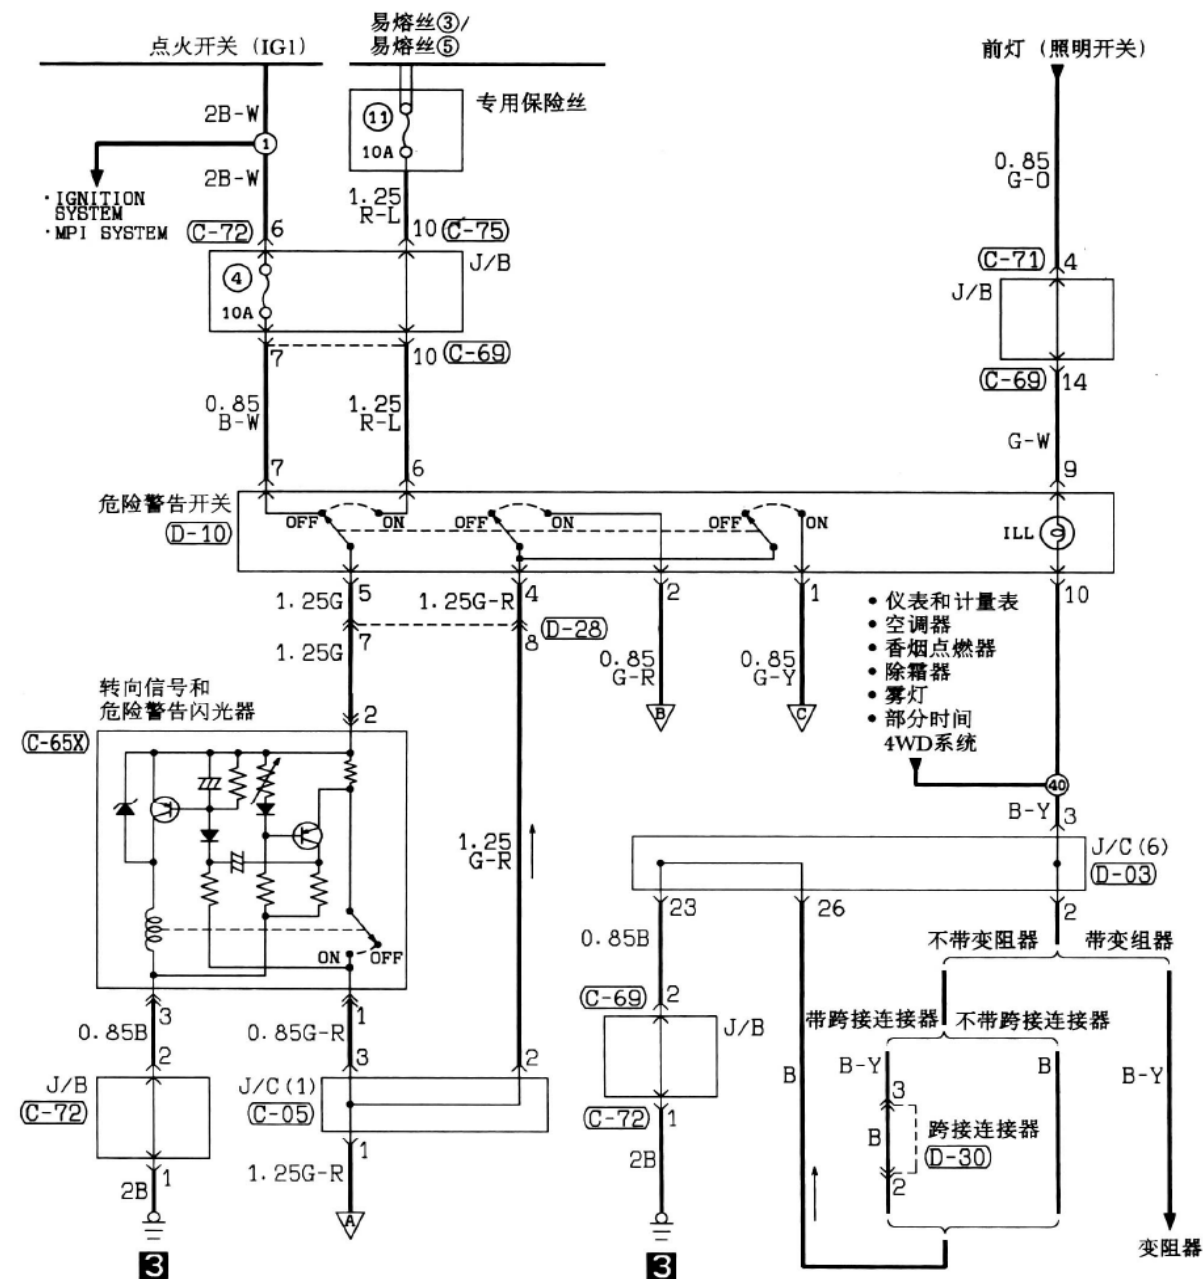

5. 室内灯（带车顶窗）

(D-03)

1	2	3	4	5	6	7	8	9	10	11
12	13	14	15	16	17	18	19	20	21	22
23	24	25	26	27	28	29	30	31	32	33

(D-06)

21	22	23	24	25	26	27	28	29	30
----	----	----	----	----	----	----	----	----	----

(D-28)

1	2	3	4	5	6	7	8	9	10
11	12	13	14	15	16	17	18	19	20
21	22								

(E-01)

1
2

(E-06)

1

(E-09)

1
2

(E-15)

1	2	3
---	---	---

(E-19)

1
2

(E-28)

1

9. 转向信号灯和危险警告灯

10. 停车灯和高位刹车灯

11. 倒车灯 (MT)

12. 倒车灯 (AT)