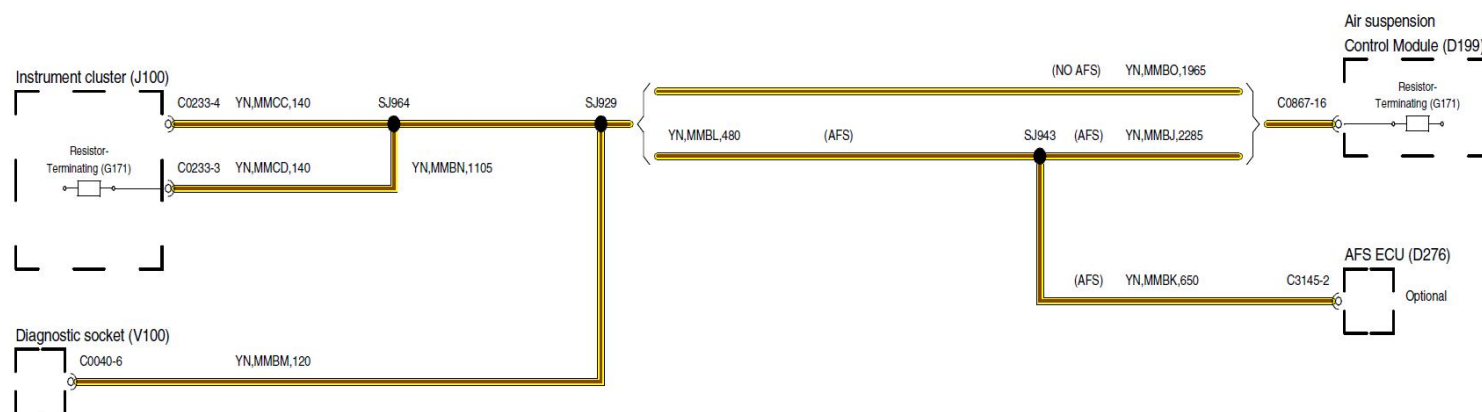

2006路虎Range Rove车载网络系统电路图

摘要:

该文档主要描述2006路虎Range Rove车载网络系统电路图。

关键字:

2007 Range Rove 路虎 车载网络系统 左舵车型 LHD CAN BUS

LAUNCH

1. 车载网络系统

DIESEL HS CAN-H

DIESEL HS CAN-L

MS CAN-HI

MS CAN-LO

(K-BUS)

I-BUS