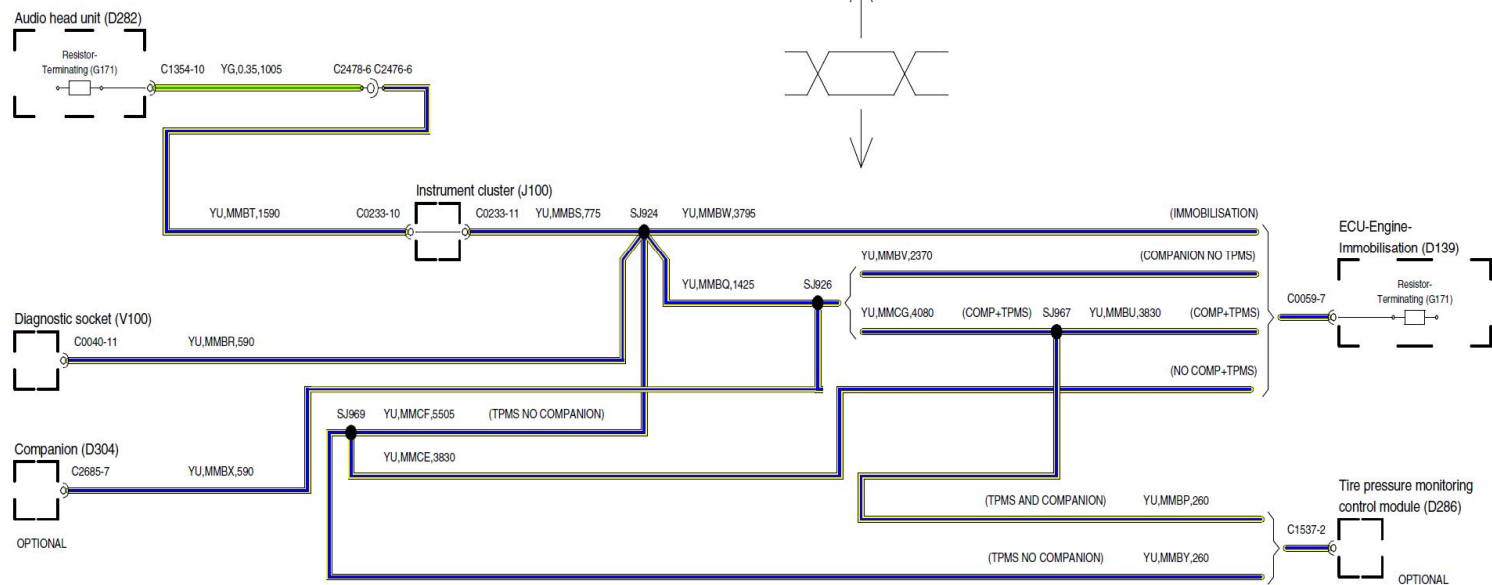

2006路虎Range Rove车载网络系统电路图

摘要:

该文档主要描述2006路虎Range Rove车载网络系统电路图。

关键字:

2007 Range Rove 路虎 车载网络系统 左舵车型 LHD CAN BUS

LAUNCH

1. 车载网络系统

DIESEL HS CAN-H

DIESEL HS CAN-L

MS CAN-HI

MS CAN-LO

(K-BUS)

I-BUS