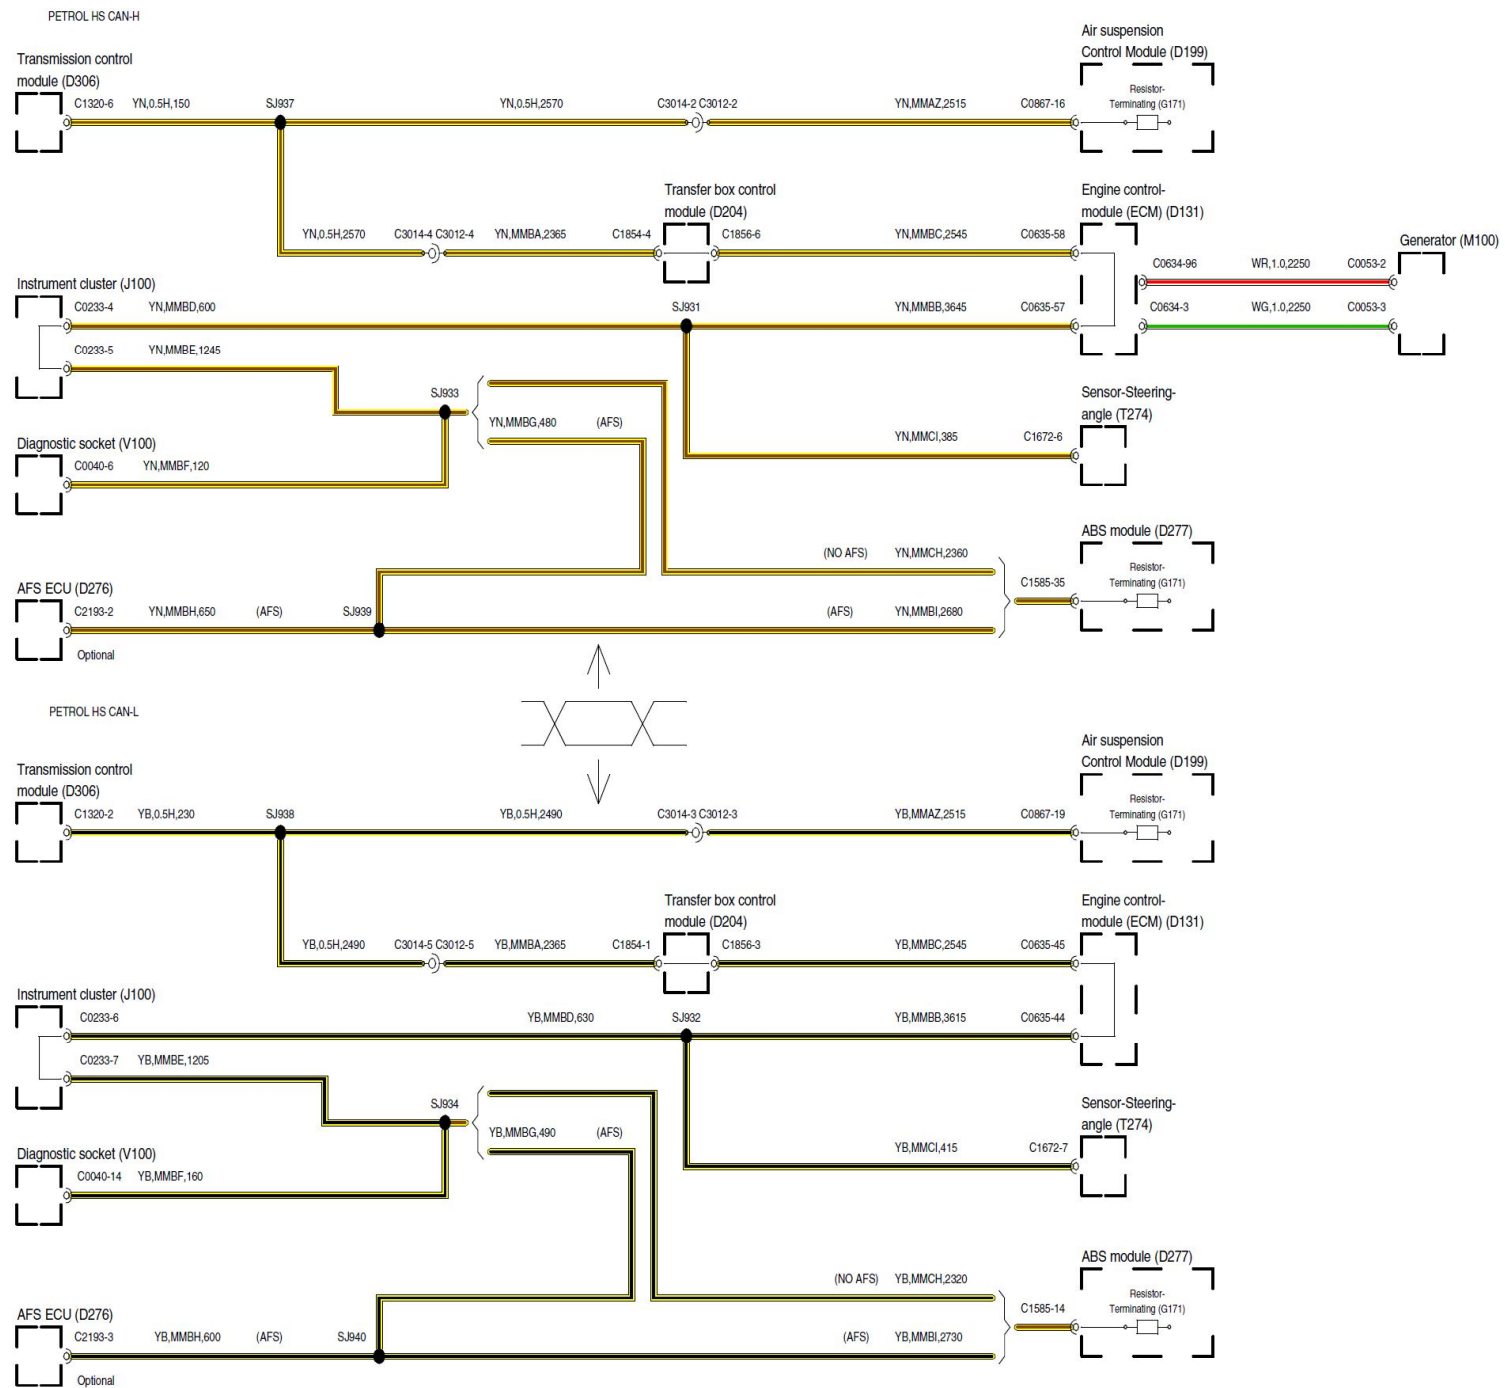

2006路虎Range Rove车载网络系统电路图

摘要:

该文档主要描述2006路虎Range Rove车载网络系统电路图。

关键字:

2007 Range Rove 路虎 车载网络系统 左舵车型 LHD CAN BUS

LAUNCH

1. 车载网络系统

DIESEL HS CAN-H

DIESEL HS CAN-L

MS CAN-HI

MS CAN-LO

(K-BUS)

I-BUS