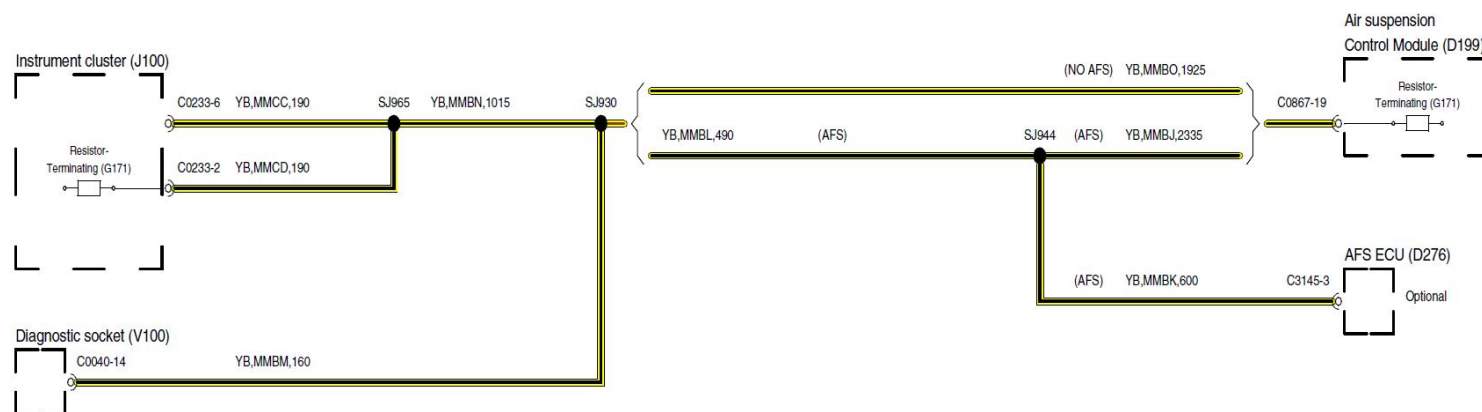

2006路虎Range Rove车载网络系统电路图

摘要:

该文档主要描述2006路虎Range Rove车载网络系统电路图。

关键字:

2007 Range Rove 路虎 车载网络系统 左舵车型 LHD CAN BUS

LAUNCH

1. 车载网络系统

DIESEL HS CAN-H

DIESEL HS CAN-L

MS CAN-HI

MS CAN-LO

(K-BUS)

I-BUS