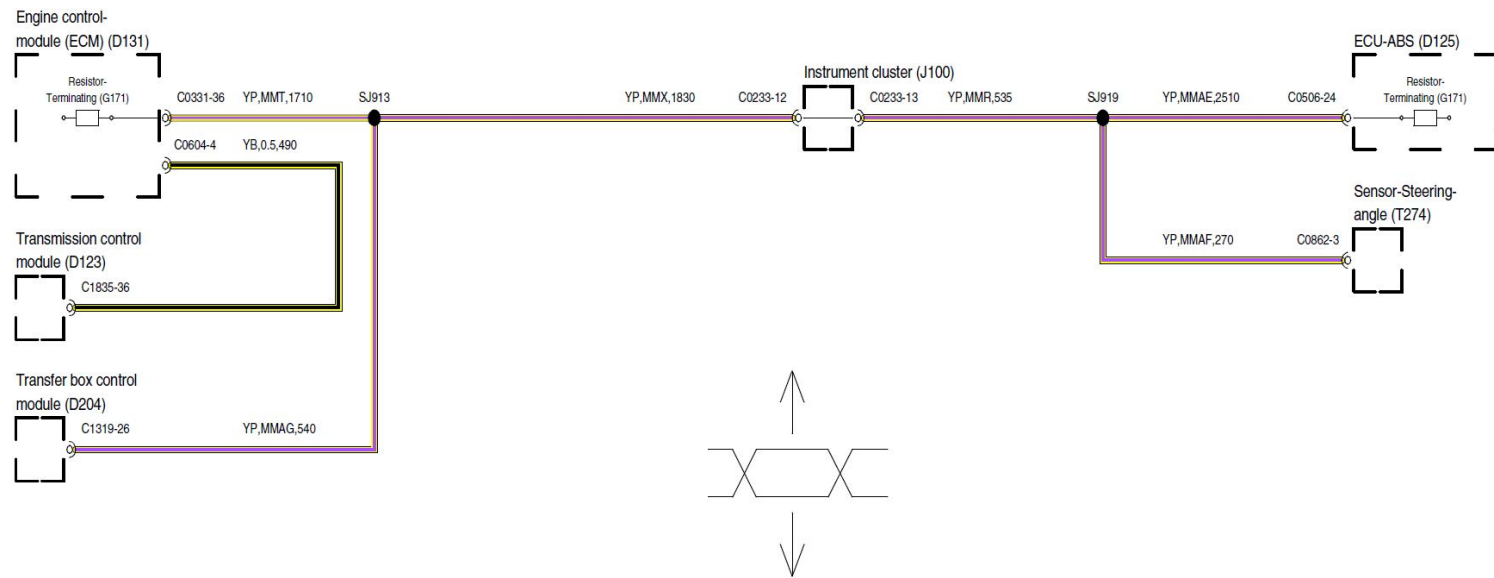

2006路虎Range Rove车载网络系统电路图

摘要:

该文档主要描述2006路虎Range Rove车载网络系统电路图。

关键字:

2007 Range Rove 路虎 车载网络系统 左舵车型 LHD CAN BUS

LAUNCH

1. 车载网络系统

DIESEL HS CAN-H

DIESEL HS CAN-L

MS CAN-HI

MS CAN-LO

(K-BUS)

I-BUS