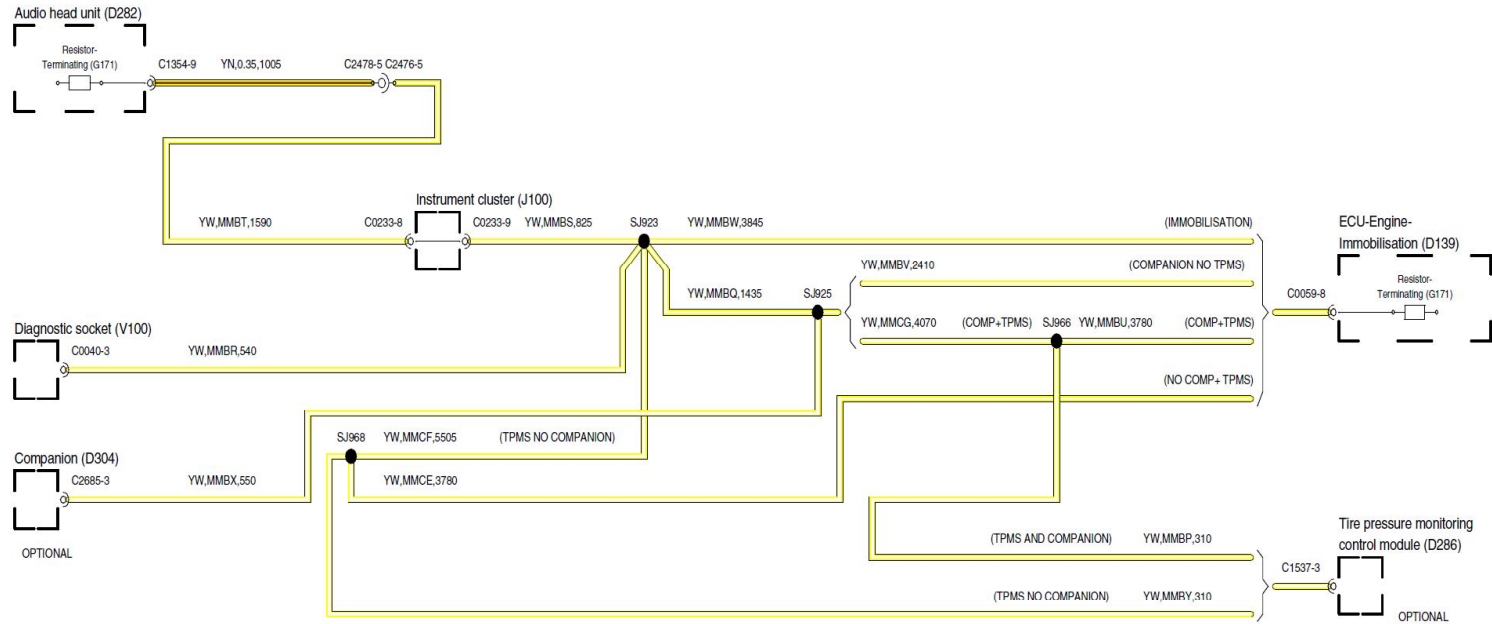

2006路虎Range Rove车载网络系统电路图

摘要:

该文档主要描述2006路虎Range Rove车载网络系统电路图。

关键字:

2007 Range Rove 路虎 车载网络系统 左舵车型 LHD CAN BUS

LAUNCH

1. 车载网络系统

DIESEL HS CAN-H

DIESEL HS CAN-L

MS CAN-HI

MS CAN-LO

(K-BUS)

I-BUS