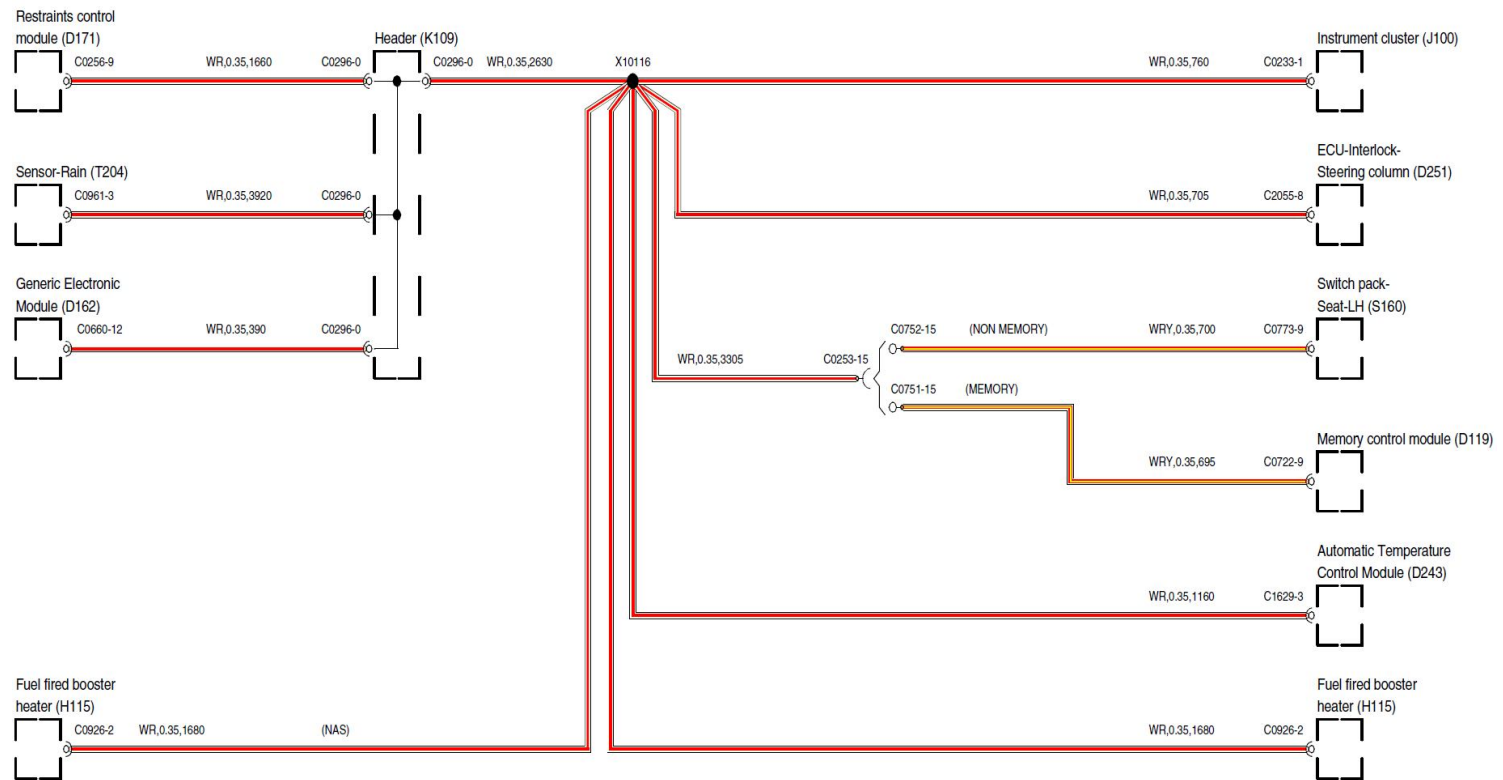

2006路虎Range Rove车载网络系统电路图

摘要:

该文档主要描述2006路虎Range Rove车载网络系统电路图。

关键字:

2007 Range Rove 路虎 车载网络系统 左舵车型 LHD CAN BUS

LAUNCH

1. 车载网络系统

DIESEL HS CAN-H

DIESEL HS CAN-L

MS CAN-HI

MS CAN-LO

(K-BUS)

I-BUS