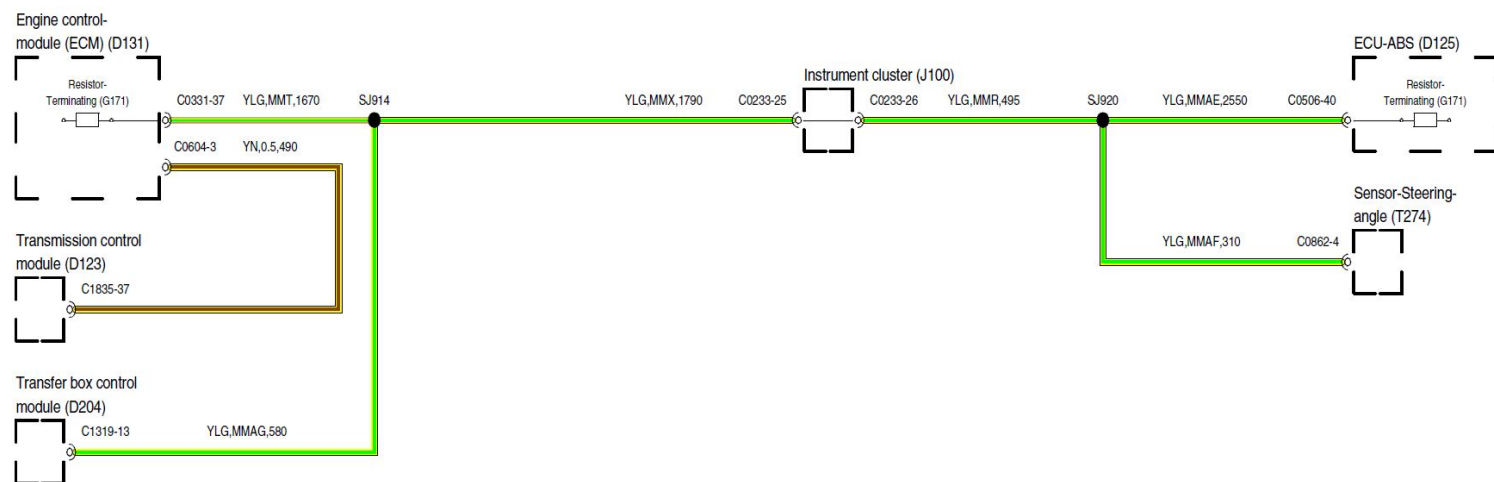

2006路虎Range Rove车载网络系统电路图

摘要:

该文档主要描述2006路虎Range Rove车载网络系统电路图。

关键字:

2007 Range Rove 路虎 车载网络系统 左舵车型 LHD CAN BUS

LAUNCH

1. 车载网络系统

DIESEL HS CAN-H

DIESEL HS CAN-L

MS CAN-HI

MS CAN-LO

(K-BUS)

I-BUS