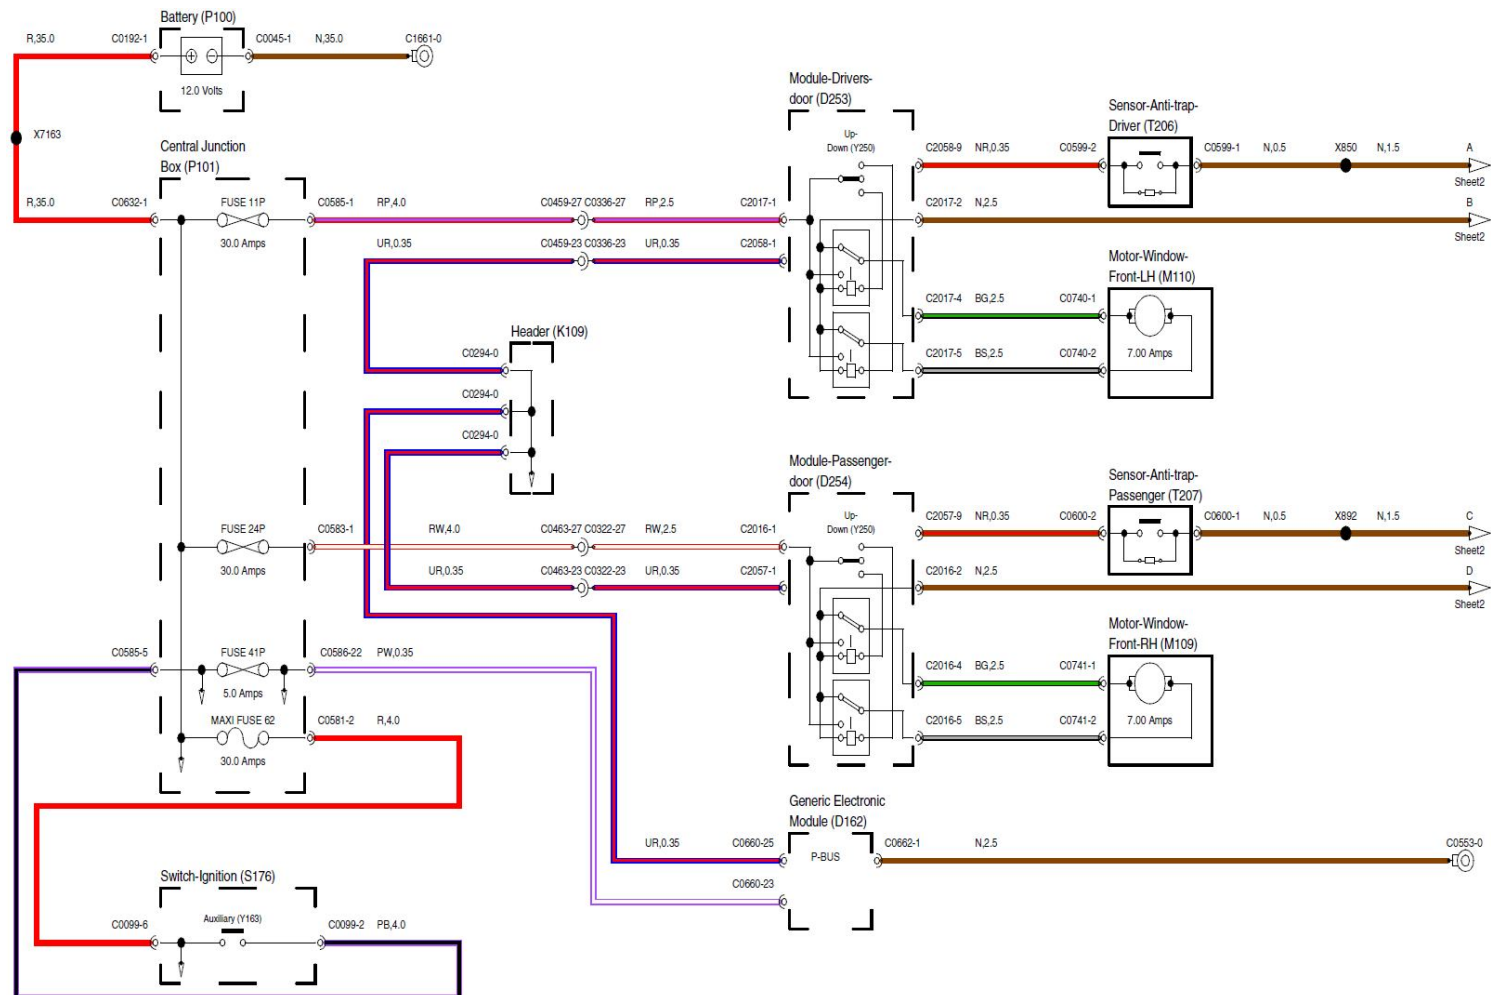

# 2006路虎Range Rove电动车窗电路图

## 摘要:

该文档主要描述2006路虎Range Rove电动车窗电路图。

## 关键字:

2007 Range Rove 路虎 电动车窗 左舵车型 LHD 车窗

LAUNCH

## 1. 电动车窗

LAUNCH