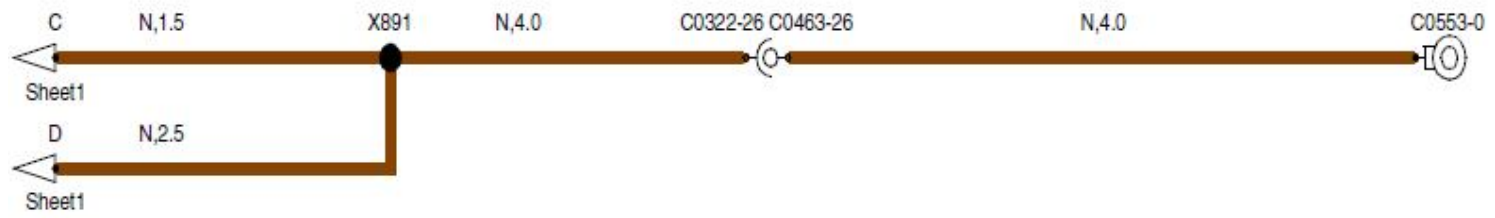

## 摘要:

该文档主要描述2006路虎Range Rove电动车窗电路图。

## 关键字:

2007 Range Rove 路虎 电动车窗 左舵车型 LHD 车窗

LAUNCH

## 1. 电动车窗

LAUNCH