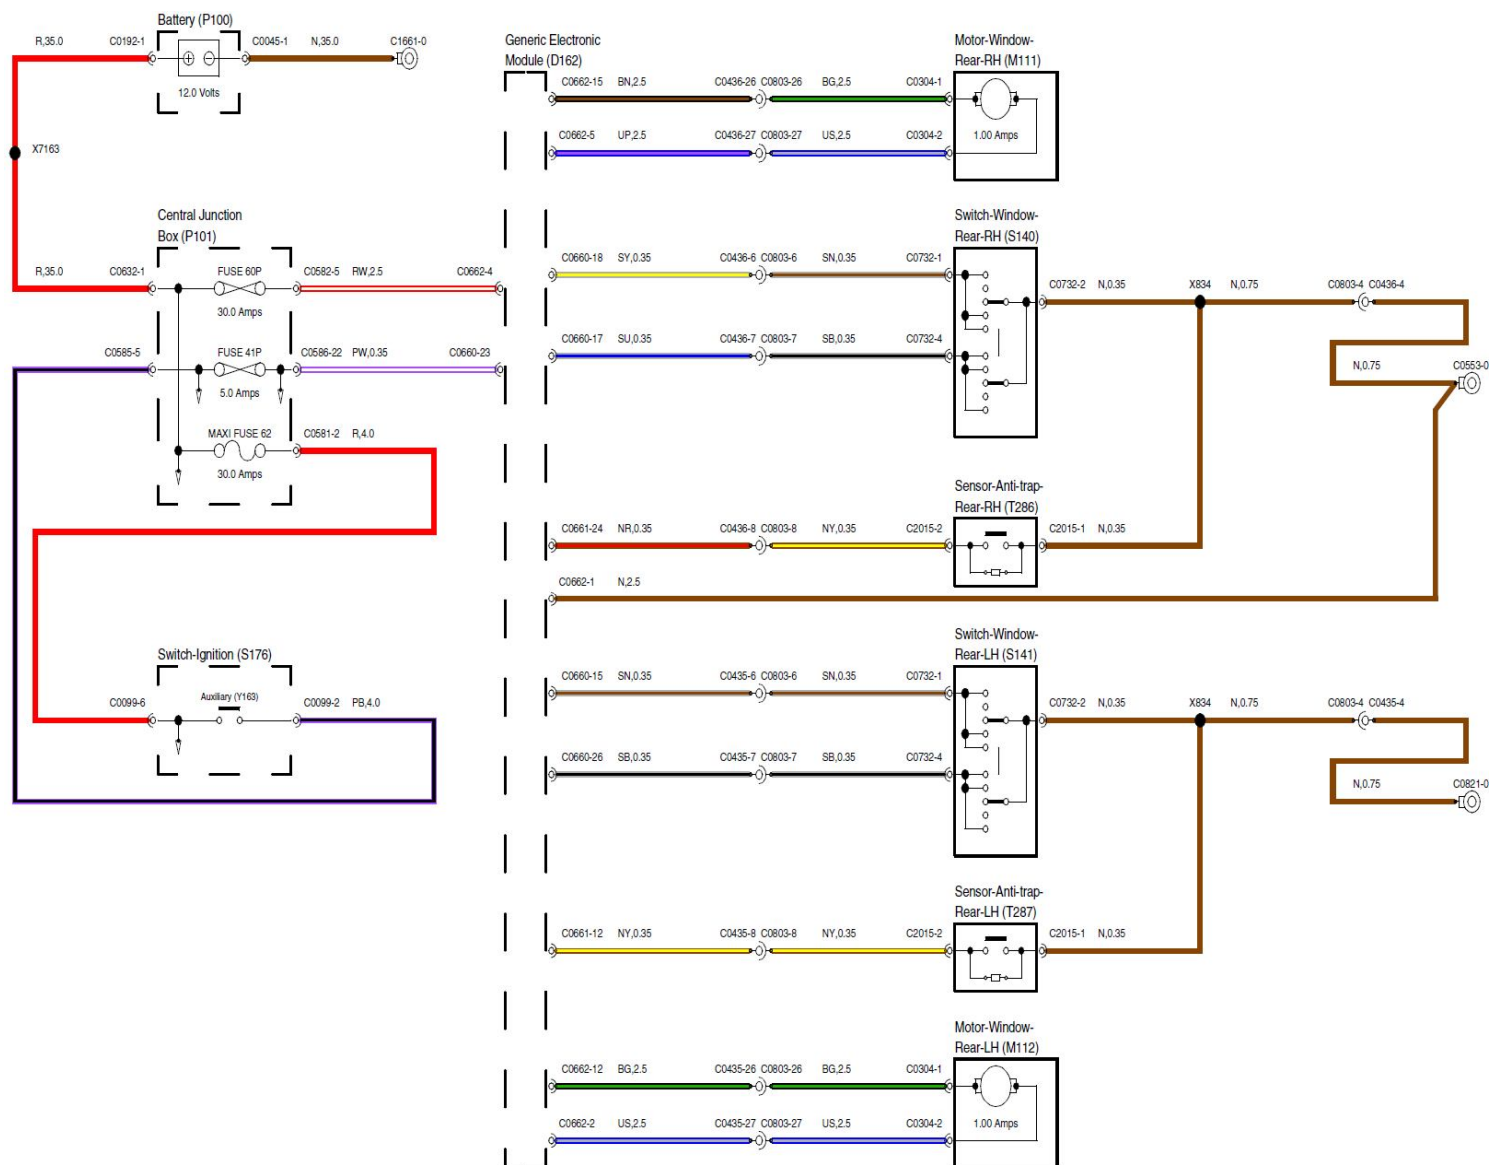

# 2006路虎Range Rove电动车窗电路图

## 摘要:

该文档主要描述2006路虎Range Rove电动车窗电路图。

## 关键字:

2007 Range Rove 路虎 电动车窗 左舵车型 LHD 车窗

LAUNCH

## 1. 电动车窗

LAUNCH