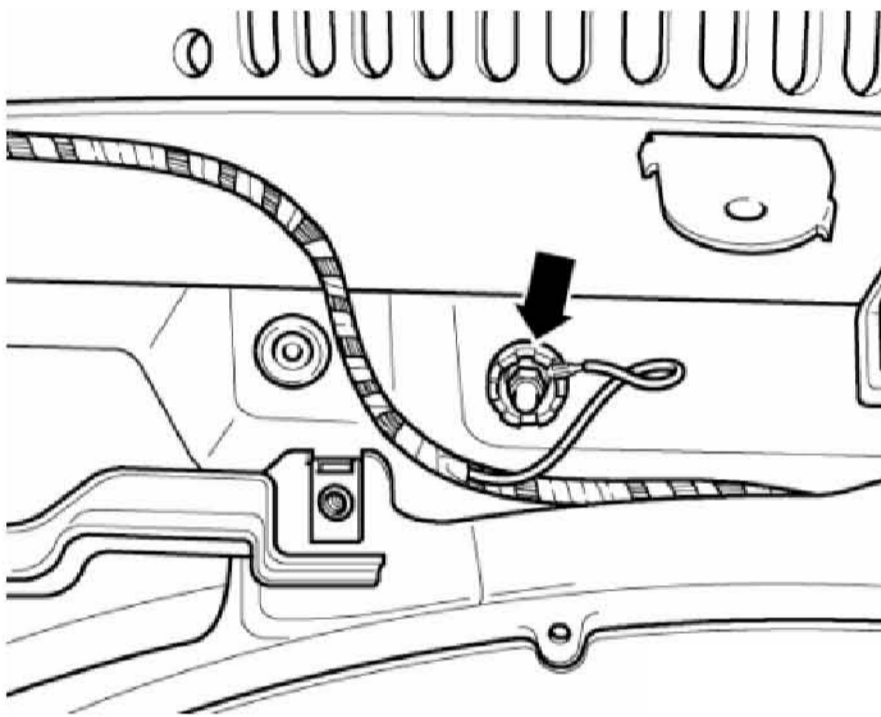

### 1.8 接地点

发动机舱内所有接地点一览

- ① - 接地点，发动机舱内左侧，蓄电池附近 => -箭头-

- ⑬ - 接地点，发动机舱内右侧 => -箭头 A-

- ⑥56 - 接地点，右侧大灯上 => -箭头 B-

- ⑥07 - 接地点，排水槽内左侧 => -箭头-

609 - 接地点, 排水槽内右侧 => -箭头-

640 - 接地点, 发动机舱左侧 => -箭头 C-

642 - 接地点, 电控风扇 => -箭头 A-

⑥52 - 接地点, 变速箱接地 / 发动机接地 => -箭头 D-

⑥55 - 接地点, 左侧大灯上 => -箭头 B-

LAUNCH