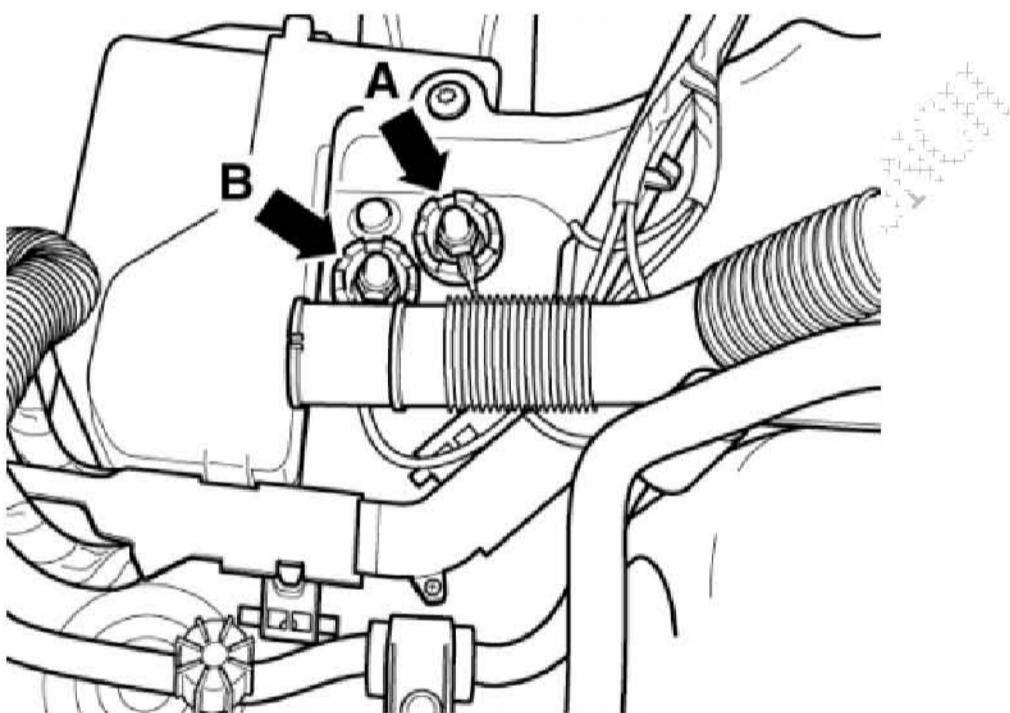

### 1.8 接地点

发动机舱内所有接地点一览

- ① - 接地点，发动机舱内左侧，蓄电池附近 => -箭头-

- ⑬ - 接地点，发动机舱内右侧 => -箭头 A-

- ⑥56 - 接地点，右侧大灯上 => -箭头 B-

- ⑥07 - 接地点，排水槽内左侧 => -箭头-

609 - 接地点, 排水槽内右侧 => -箭头-

640 - 接地点, 发动机舱左侧 => -箭头 C-

642 - 接地点, 电控风扇 => -箭头 A-

⑥52 - 接地点, 变速箱接地 / 发动机接地 => -箭头 D-

⑥55 - 接地点, 左侧大灯上 => -箭头 B-

LAUNCH