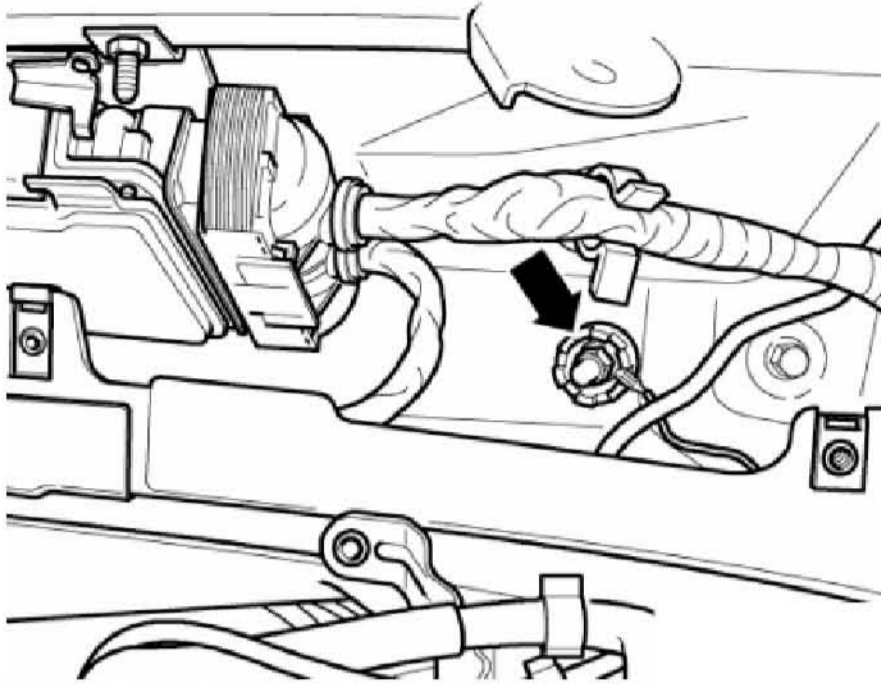

### 1.8 接地点

发动机舱内所有接地点一览

- ① - 接地点，发动机舱内左侧，蓄电池附近 => -箭头-

- ⑬ - 接地点，发动机舱内右侧 => -箭头 A-

- ⑥56 - 接地点，右侧大灯上 => -箭头 B-

- ⑥07 - 接地点，排水槽内左侧 => -箭头-

609 - 接地点, 排水槽内右侧 => -箭头-

640 - 接地点, 发动机舱左侧 => -箭头 C-

642 - 接地点, 电控风扇 => -箭头 A-

⑥52 - 接地点, 变速箱接地 / 发动机接地 => -箭头 D-

⑥55 - 接地点, 左侧大灯上 => -箭头 B-

LAUNCH