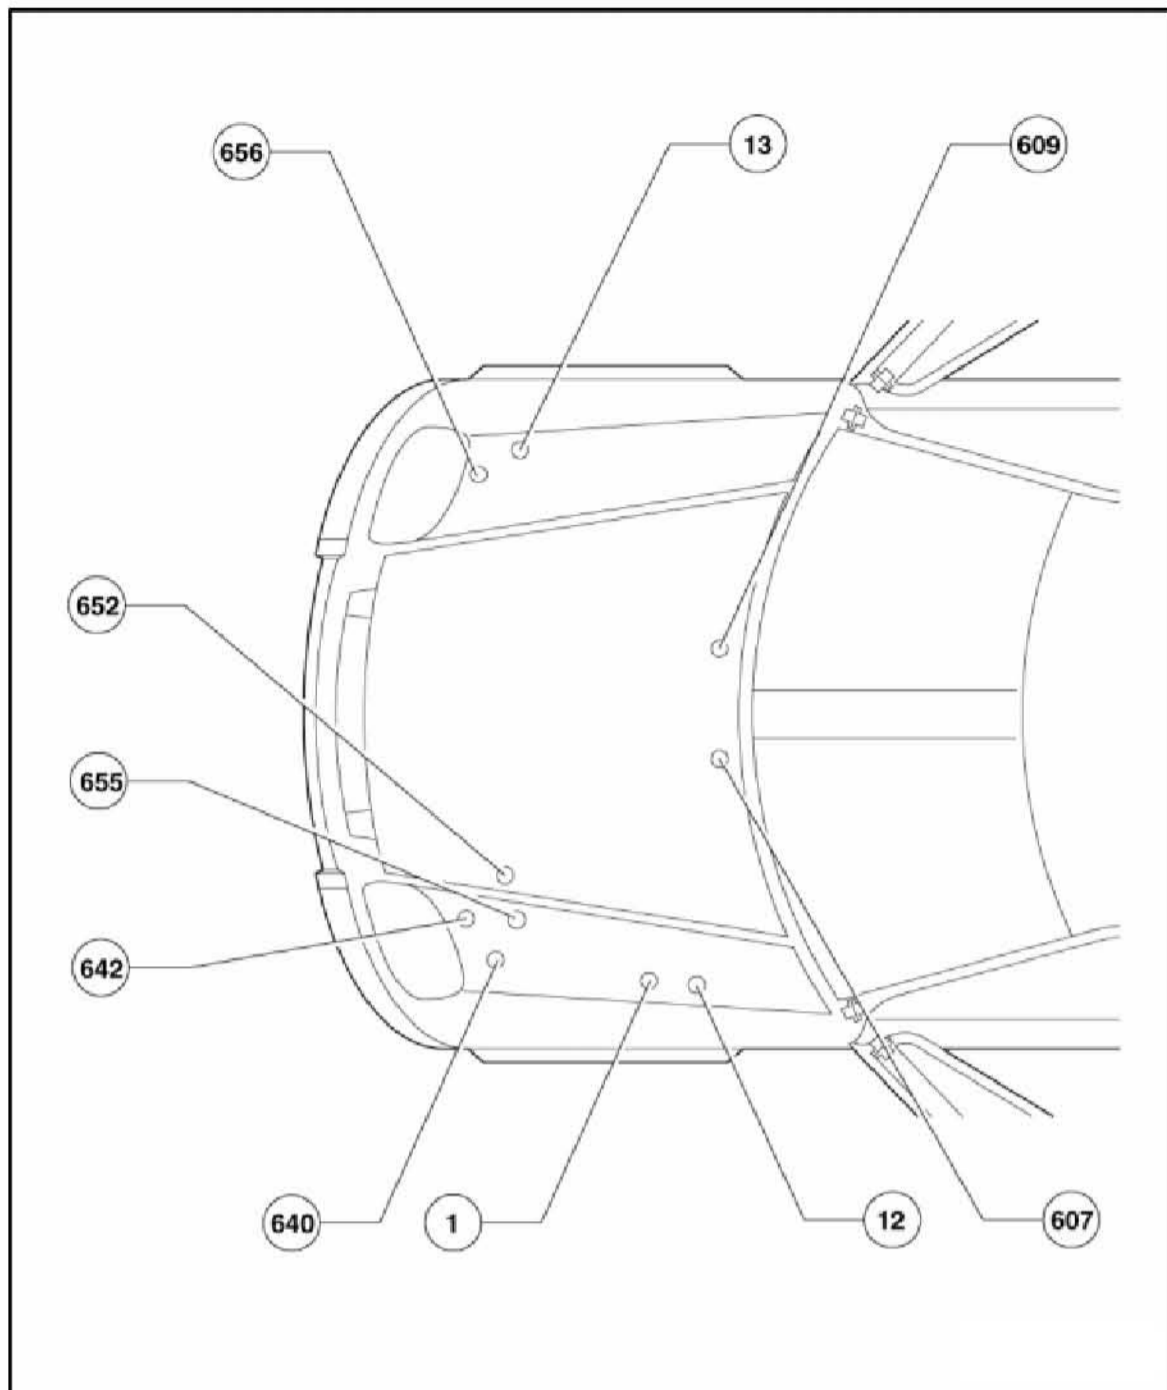

### 1.8 接地点

发动机舱内所有接地点一览

- ① - 接地点，发动机舱内左侧，蓄电池附近 => -箭头-

- ⑬ - 接地点，发动机舱内右侧 => -箭头 A-

- ⑥56 - 接地点，右侧大灯上 => -箭头 B-

- ⑥07 - 接地点，排水槽内左侧 => -箭头-

609 - 接地点, 排水槽内右侧 => -箭头-

640 - 接地点, 发动机舱左侧 => -箭头 C-

642 - 接地点, 电控风扇 => -箭头 A-

⑥52 - 接地点, 变速箱接地 / 发动机接地 => -箭头 D-

⑥55 - 接地点, 左侧大灯上 => -箭头 B-

LAUNCH