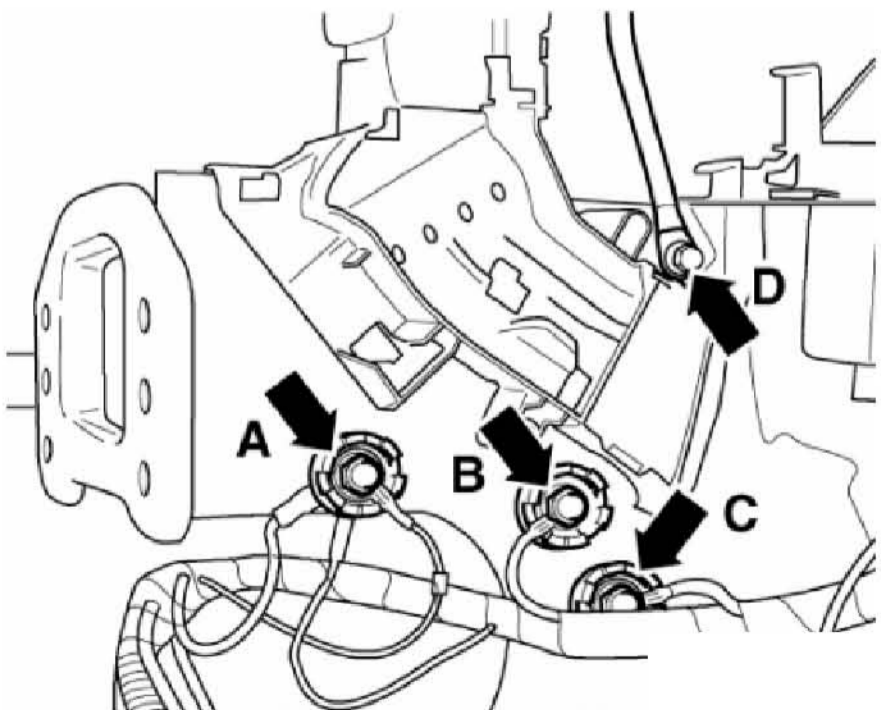

### 1.8 接地点

发动机舱内所有接地点一览

- ① - 接地点，发动机舱内左侧，蓄电池附近 => -箭头-

- ⑬ - 接地点，发动机舱内右侧 => -箭头 A-

- ⑥56 - 接地点，右侧大灯上 => -箭头 B-

- ⑥07 - 接地点，排水槽内左侧 => -箭头-

609 - 接地点, 排水槽内右侧 => -箭头-

640 - 接地点, 发动机舱左侧 => -箭头 C-

642 - 接地点, 电控风扇 => -箭头 A-

⑥52 - 接地点, 变速箱接地 / 发动机接地 => -箭头 D-

⑥55 - 接地点, 左侧大灯上 => -箭头 B-

LAUNCH