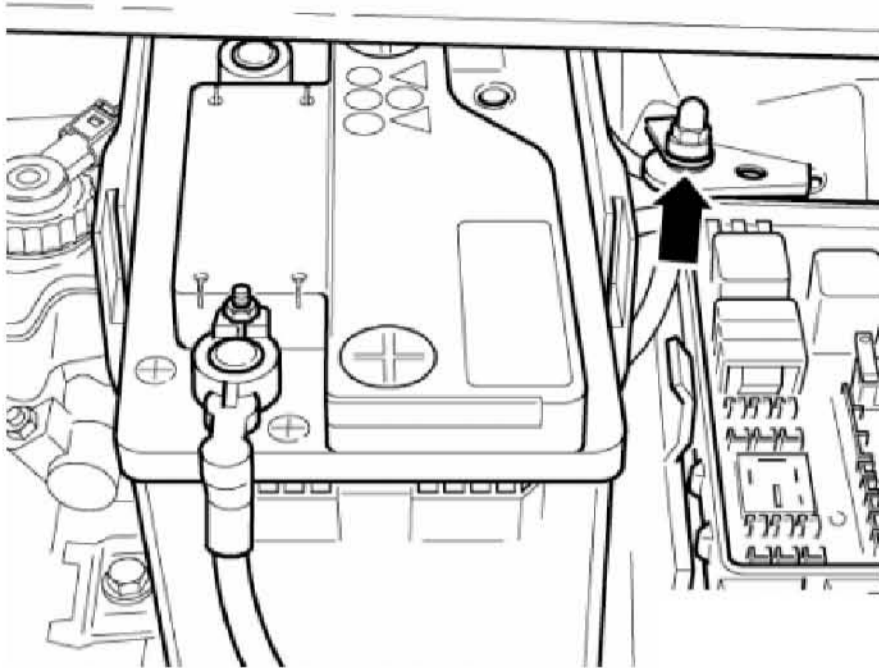

### 1.8 接地点

发动机舱内所有接地点一览

- ① - 接地点，发动机舱内左侧，蓄电池附近 => -箭头-

- ⑬ - 接地点，发动机舱内右侧 => -箭头 A-

- ⑥56 - 接地点，右侧大灯上 => -箭头 B-

- ⑥07 - 接地点，排水槽内左侧 => -箭头-

609 - 接地点, 排水槽内右侧 => -箭头-

640 - 接地点, 发动机舱左侧 => -箭头 C-

642 - 接地点, 电控风扇 => -箭头 A-

⑥52 - 接地点, 变速箱接地 / 发动机接地 => -箭头 D-

⑥55 - 接地点, 左侧大灯上 => -箭头 B-

LAUNCH