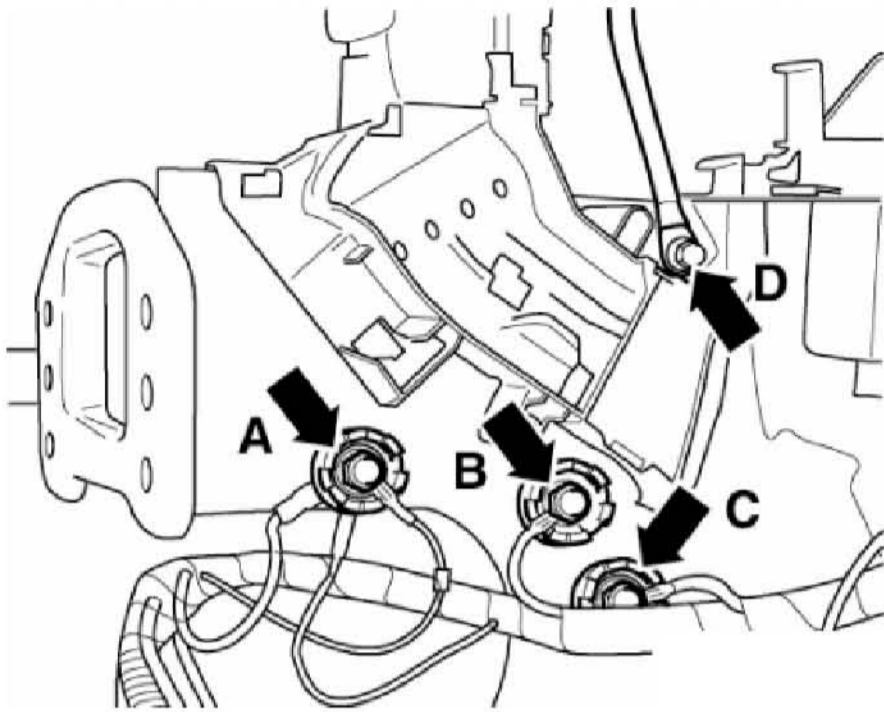

### 1.8 接地点

发动机舱内所有接地点一览

- ① - 接地点，发动机舱内左侧，蓄电池附近 => -箭头-

- ⑬ - 接地点，发动机舱内右侧 => -箭头 A-

- ⑥56 - 接地点，右侧大灯上 => -箭头 B-

- ⑥07 - 接地点，排水槽内左侧 => -箭头-

609 - 接地点, 排水槽内右侧 => -箭头-

640 - 接地点, 发动机舱左侧 => -箭头 C-

642 - 接地点, 电控风扇 => -箭头 A-

⑥52 - 接地点, 变速箱接地 / 发动机接地 => -箭头 D-

⑥55 - 接地点, 左侧大灯上 => -箭头 B-

LAUNCH