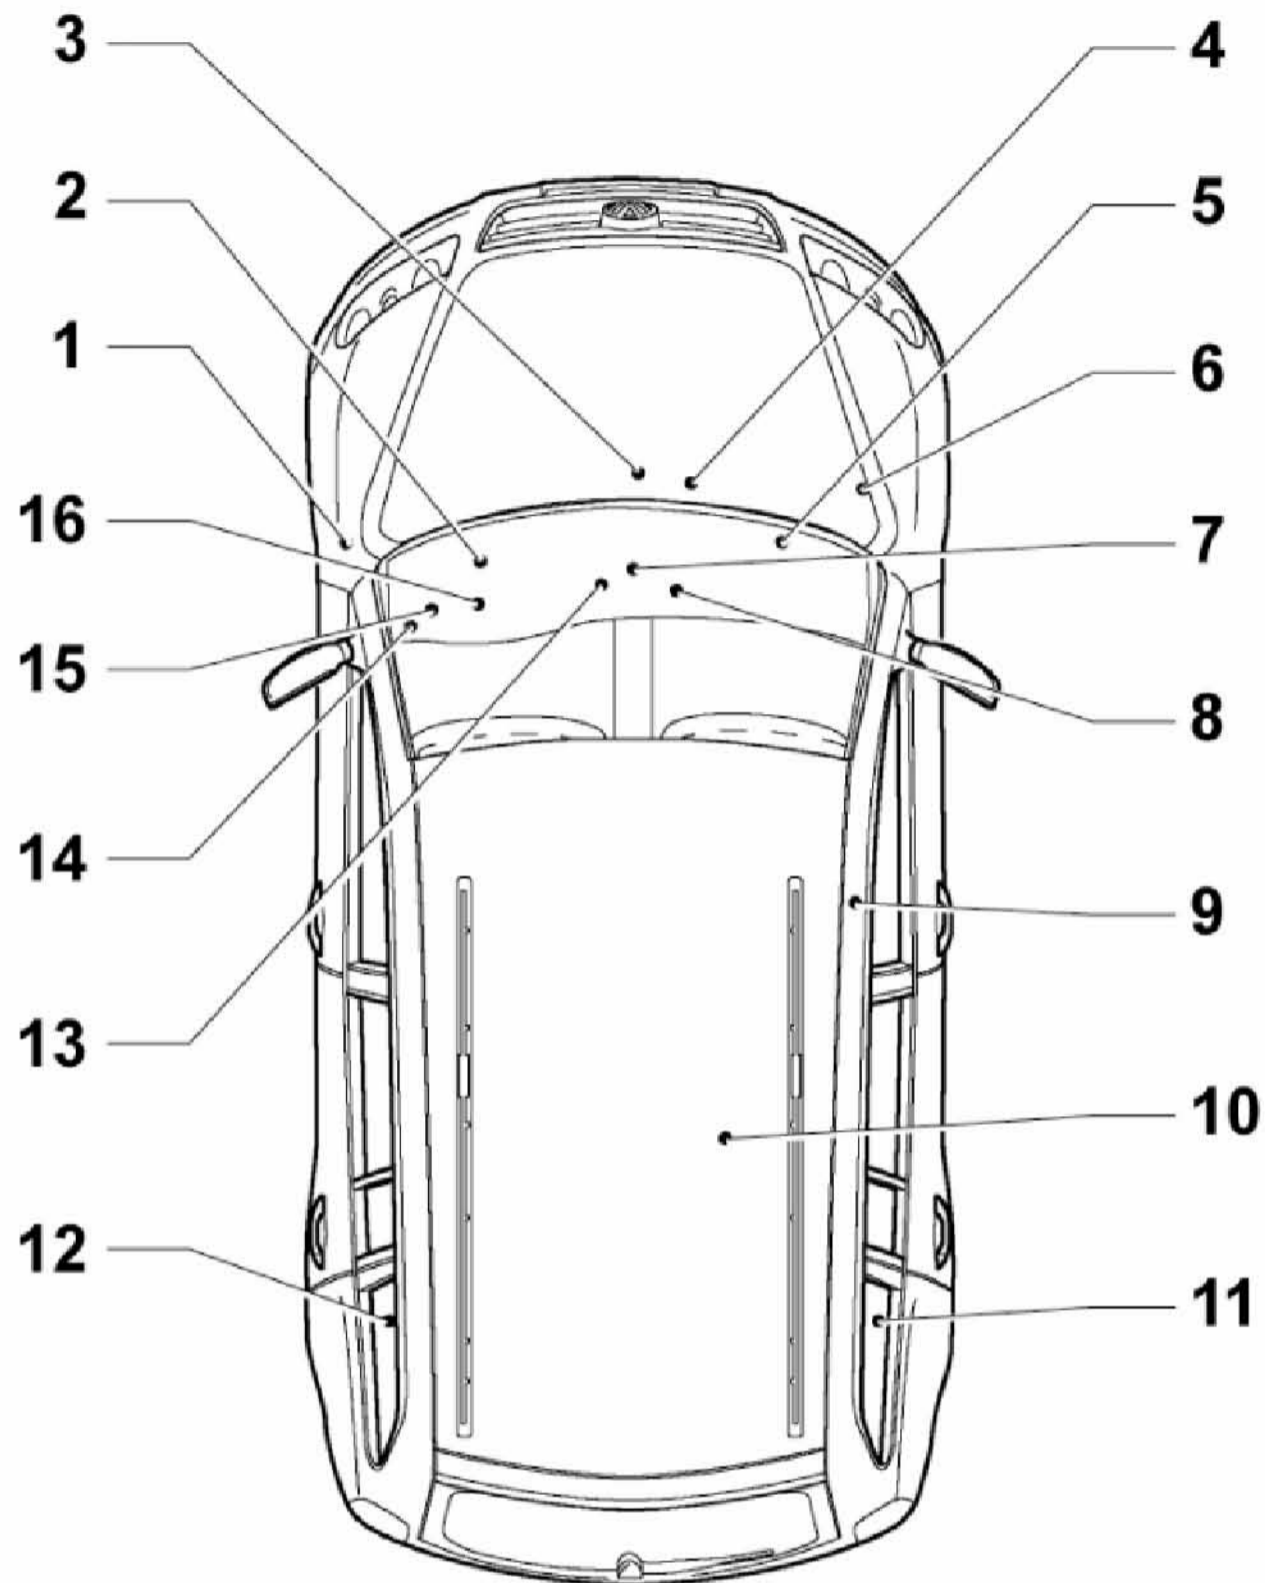

1.9 控制单元

1.9.1 所有控制单元一览

- 1 - 自动变速箱控制单元 -J217
- 2 - 转向柱电子装置控制单元-
- 3 - 发动机控制单元 -J...
- 4 - 转向辅助控制单元 -J500
- 5 - 汽车侧倾传感器 -G384
- 6 - 带 EDS 的 ABS 控制单元-J104
- 7 - 安全气囊控制单元 - J234
- 8 - 舒适/便捷功能系统中央控制单元
- 9 - 电子操作装置控制单元, 移动电话 -J412
- 10 - 燃油泵控制单元 -J538
- 11 - 驻车辅助控制单元 -J446
- 12 - 拖车识别装置控制单元-J345
- 13 - 大灯光线水平调整装置控制单元 -J431
- 14 - 车载电网控制单元 -J 519
- 15 - 数据总线诊断接口 -J533
- 16 - 组合仪表