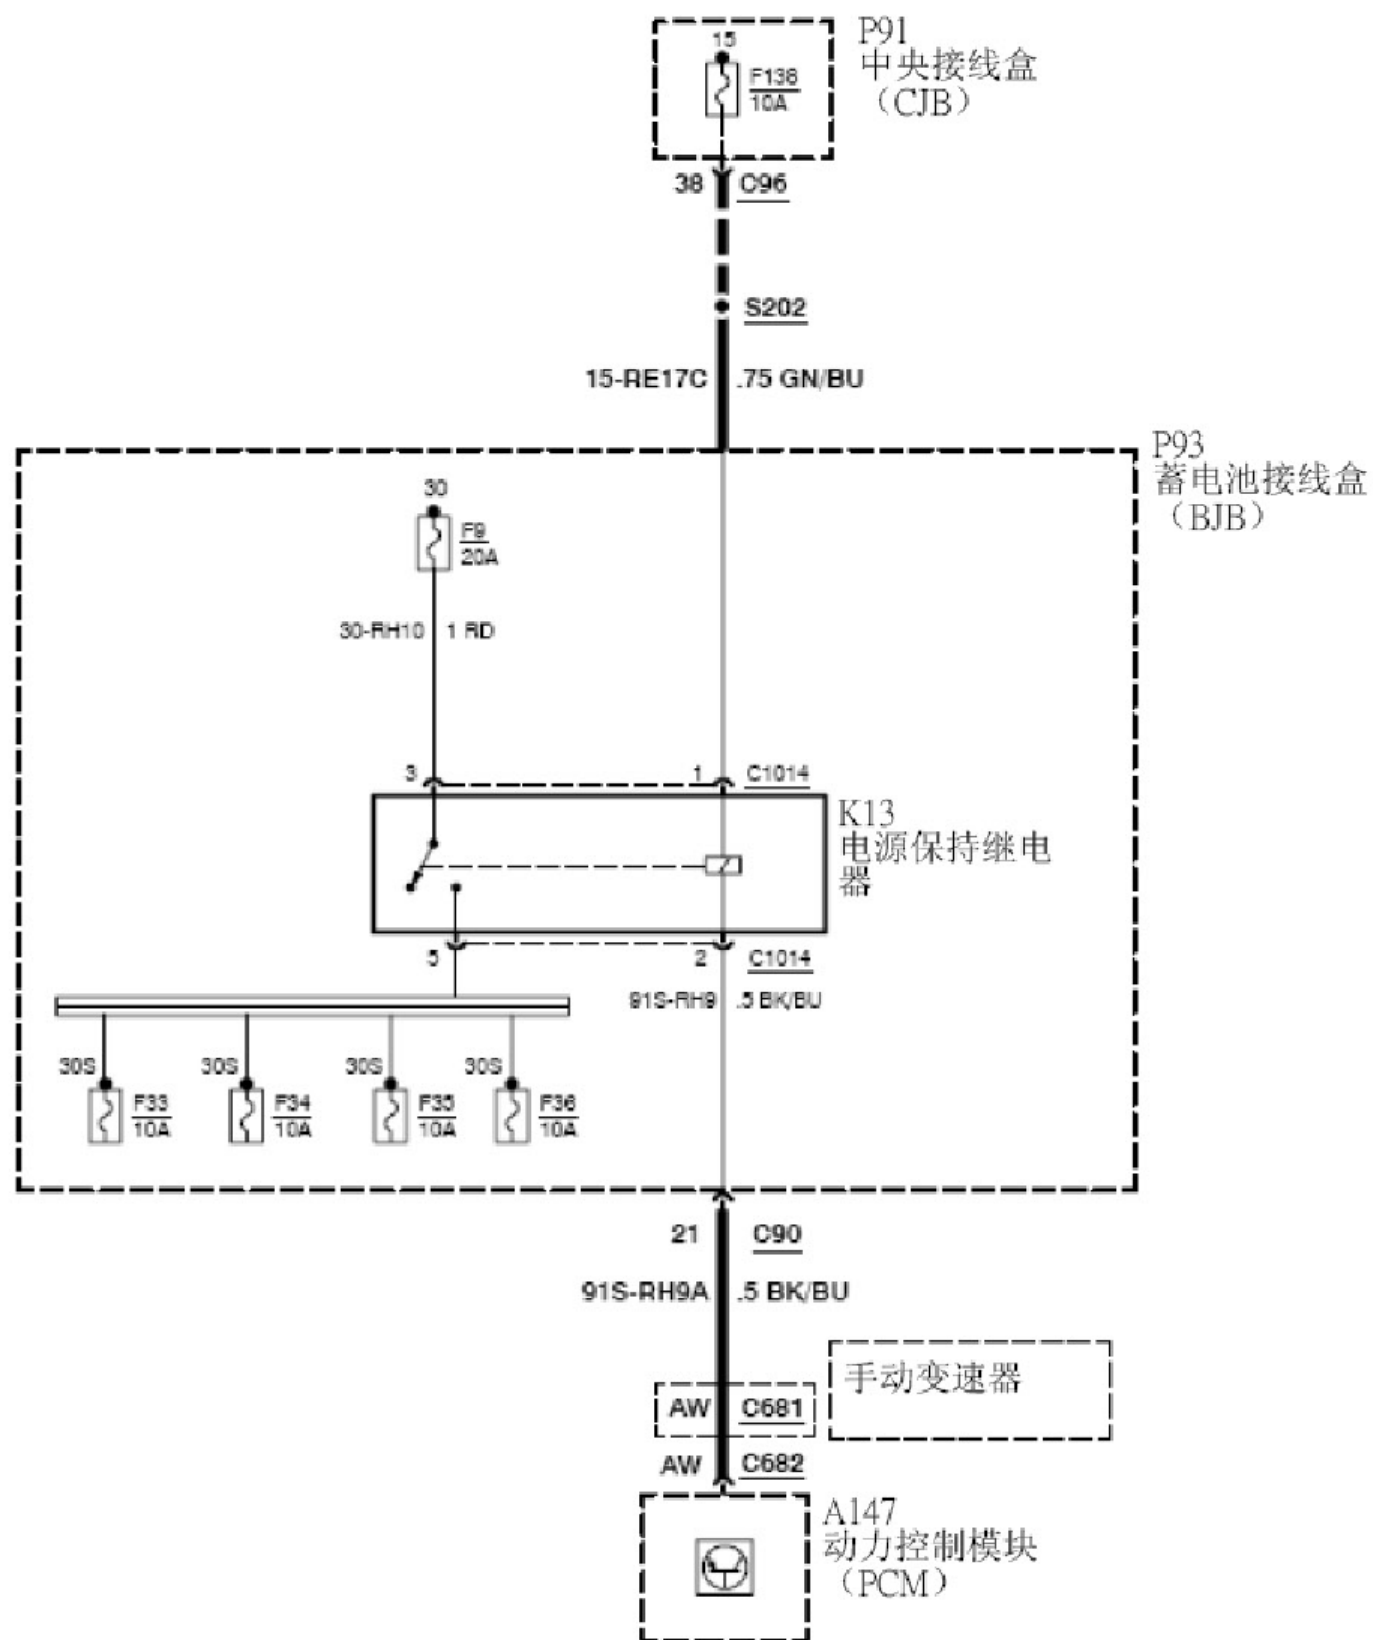

2. 电路图

2.1 电源配置

发电机与稳压器—1.6L(Z6)

41

电源配置一点火开关、手动变速器

700-02-00-3
2008.25
Focus

电源配置一点火开关、自动变速器

700-02-00-4

2008.25

Focus

电源配置—1.6L(Z6)

电源配置—1.8L/2.0L Duratec-HE (MI4)