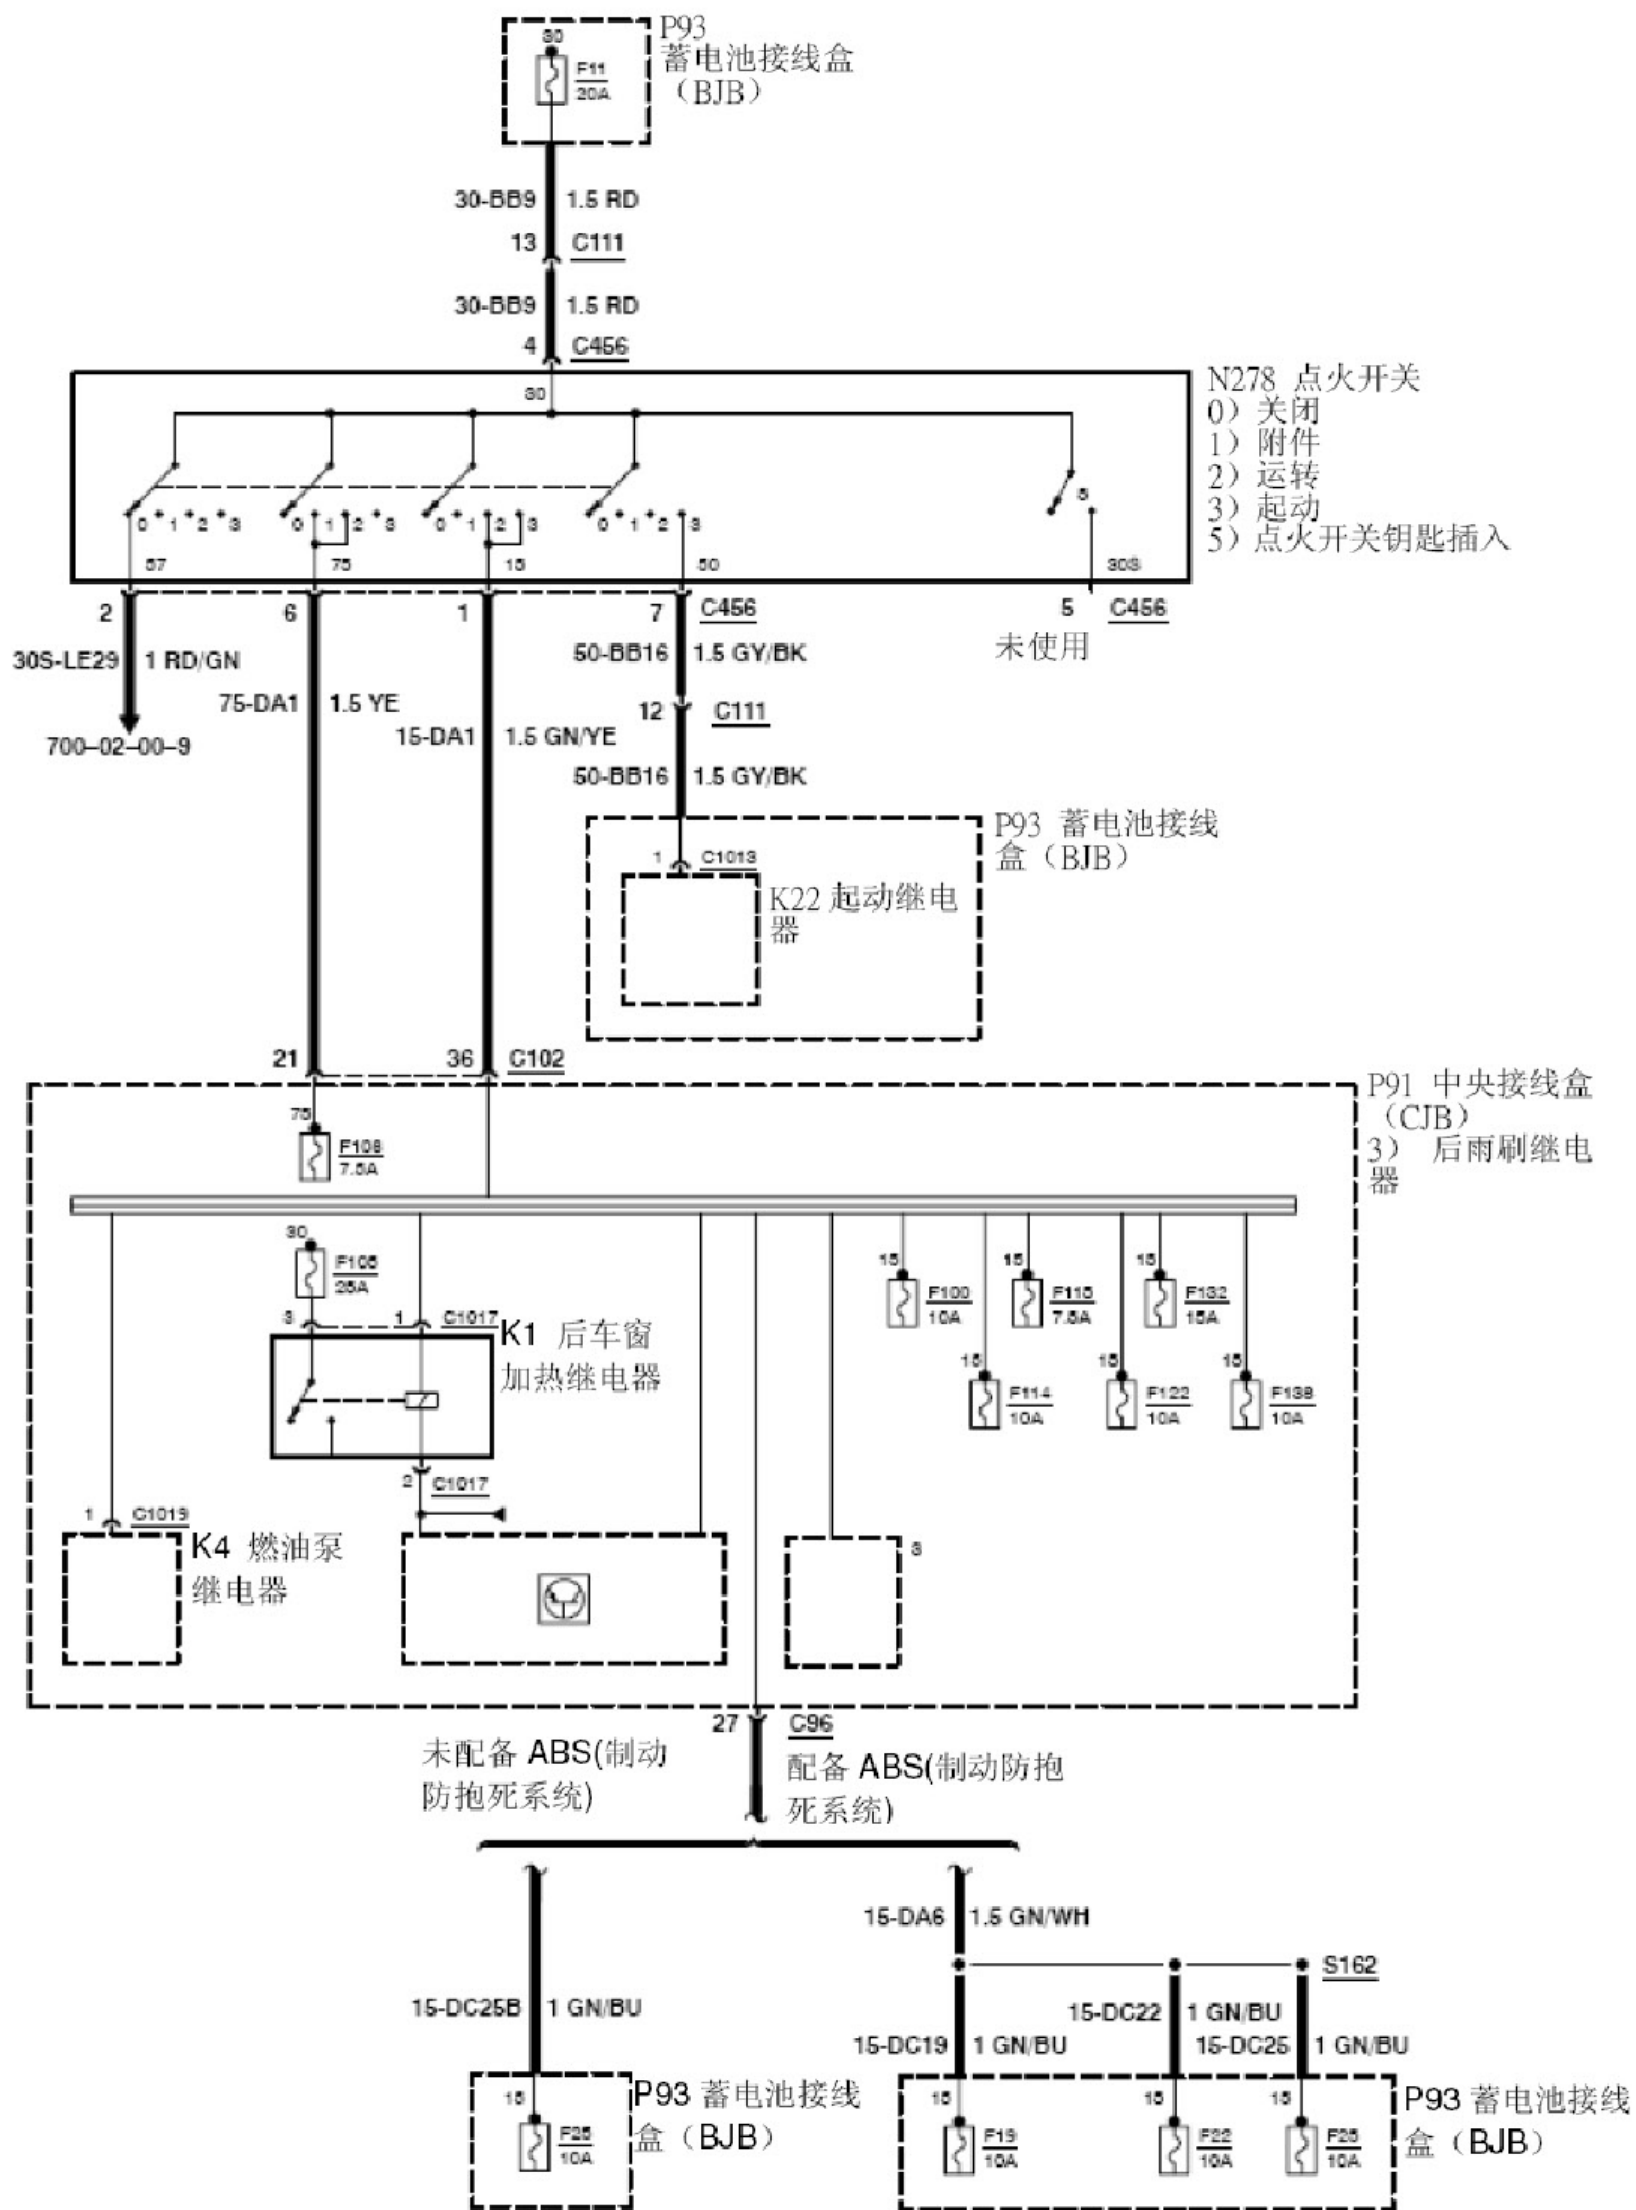

2. 电路图

2.1 电源配置

发电机与稳压器—1.6L(Z6)

41

电源配置一点火开关、手动变速器

700-02-00-3
2008.25
Focus

电源配置一点火开关、自动变速器

700-02-00-4

2008.25

Focus

电源配置—1.6L(Z6)

电源配置—1.8L/2.0L Duratec-HE (MI4)