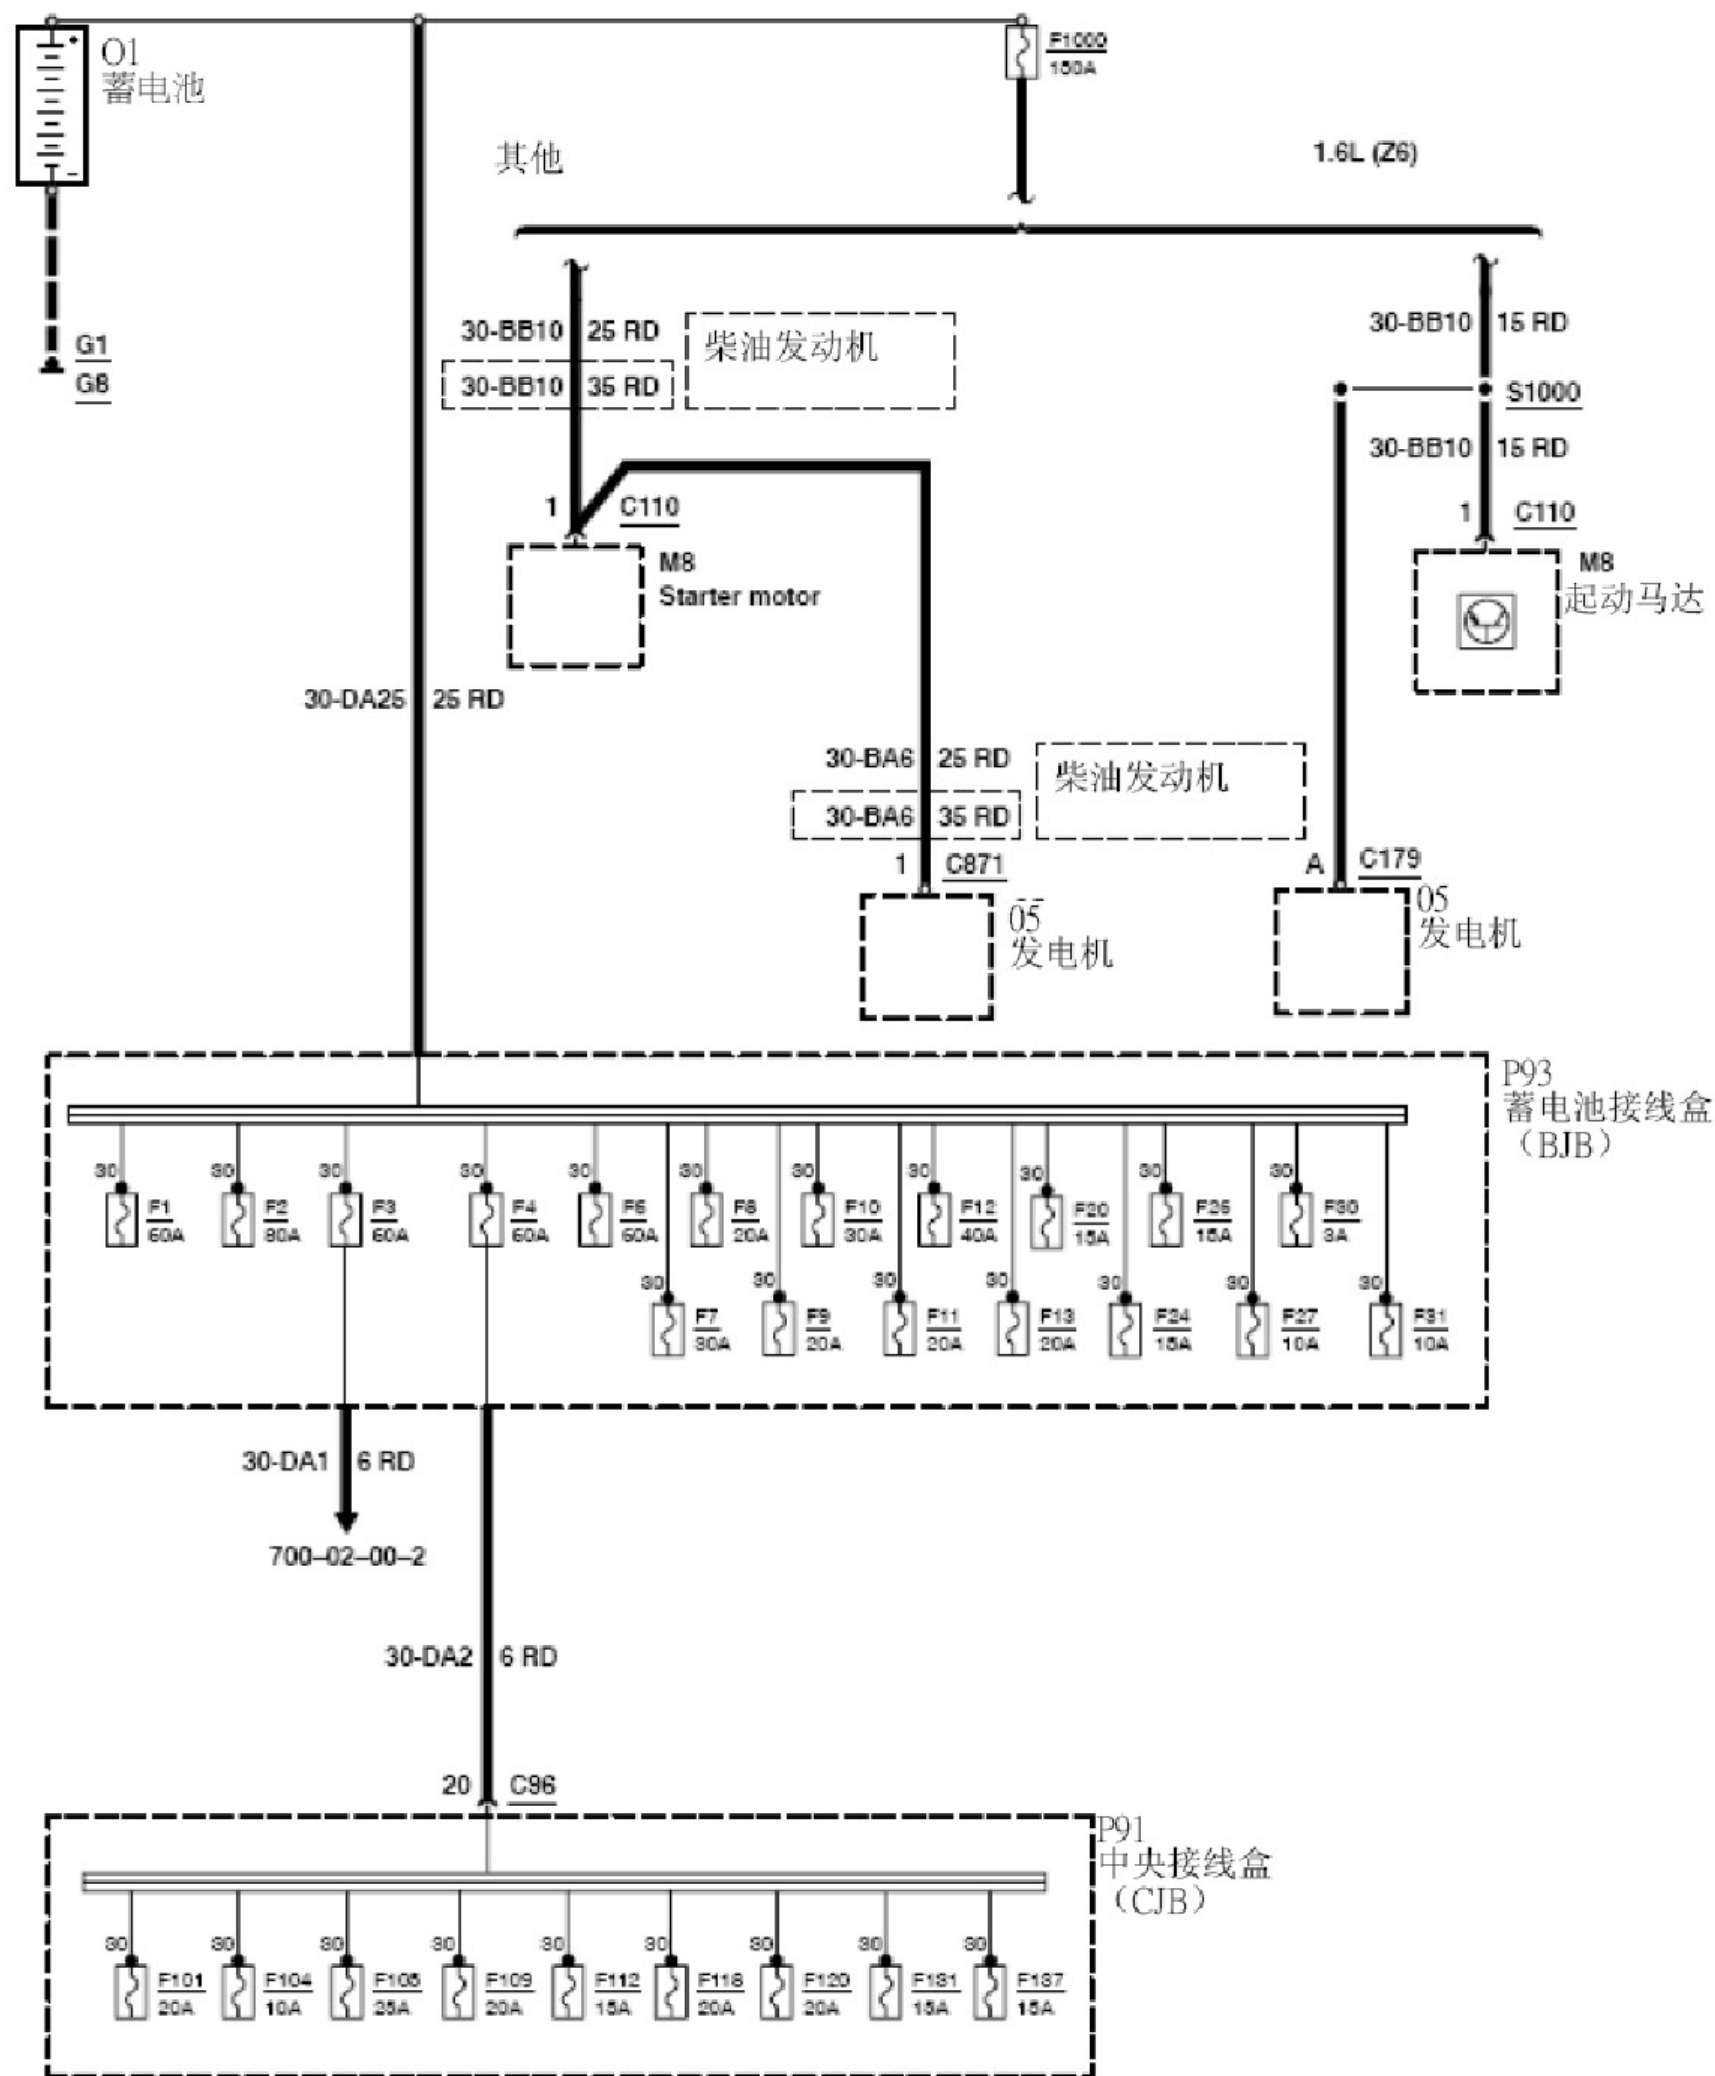

2. 电路图

2.1 电源配置

发电机与稳压器—1.6L(Z6)

41

电源配置一点火开关、手动变速器

700-02-00-3
2008.25
Focus

电源配置一点火开关、自动变速器

700-02-00-4

2008.25

Focus

电源配置—1.6L(Z6)

电源配置—1.8L/2.0L Duratec-HE (MI4)