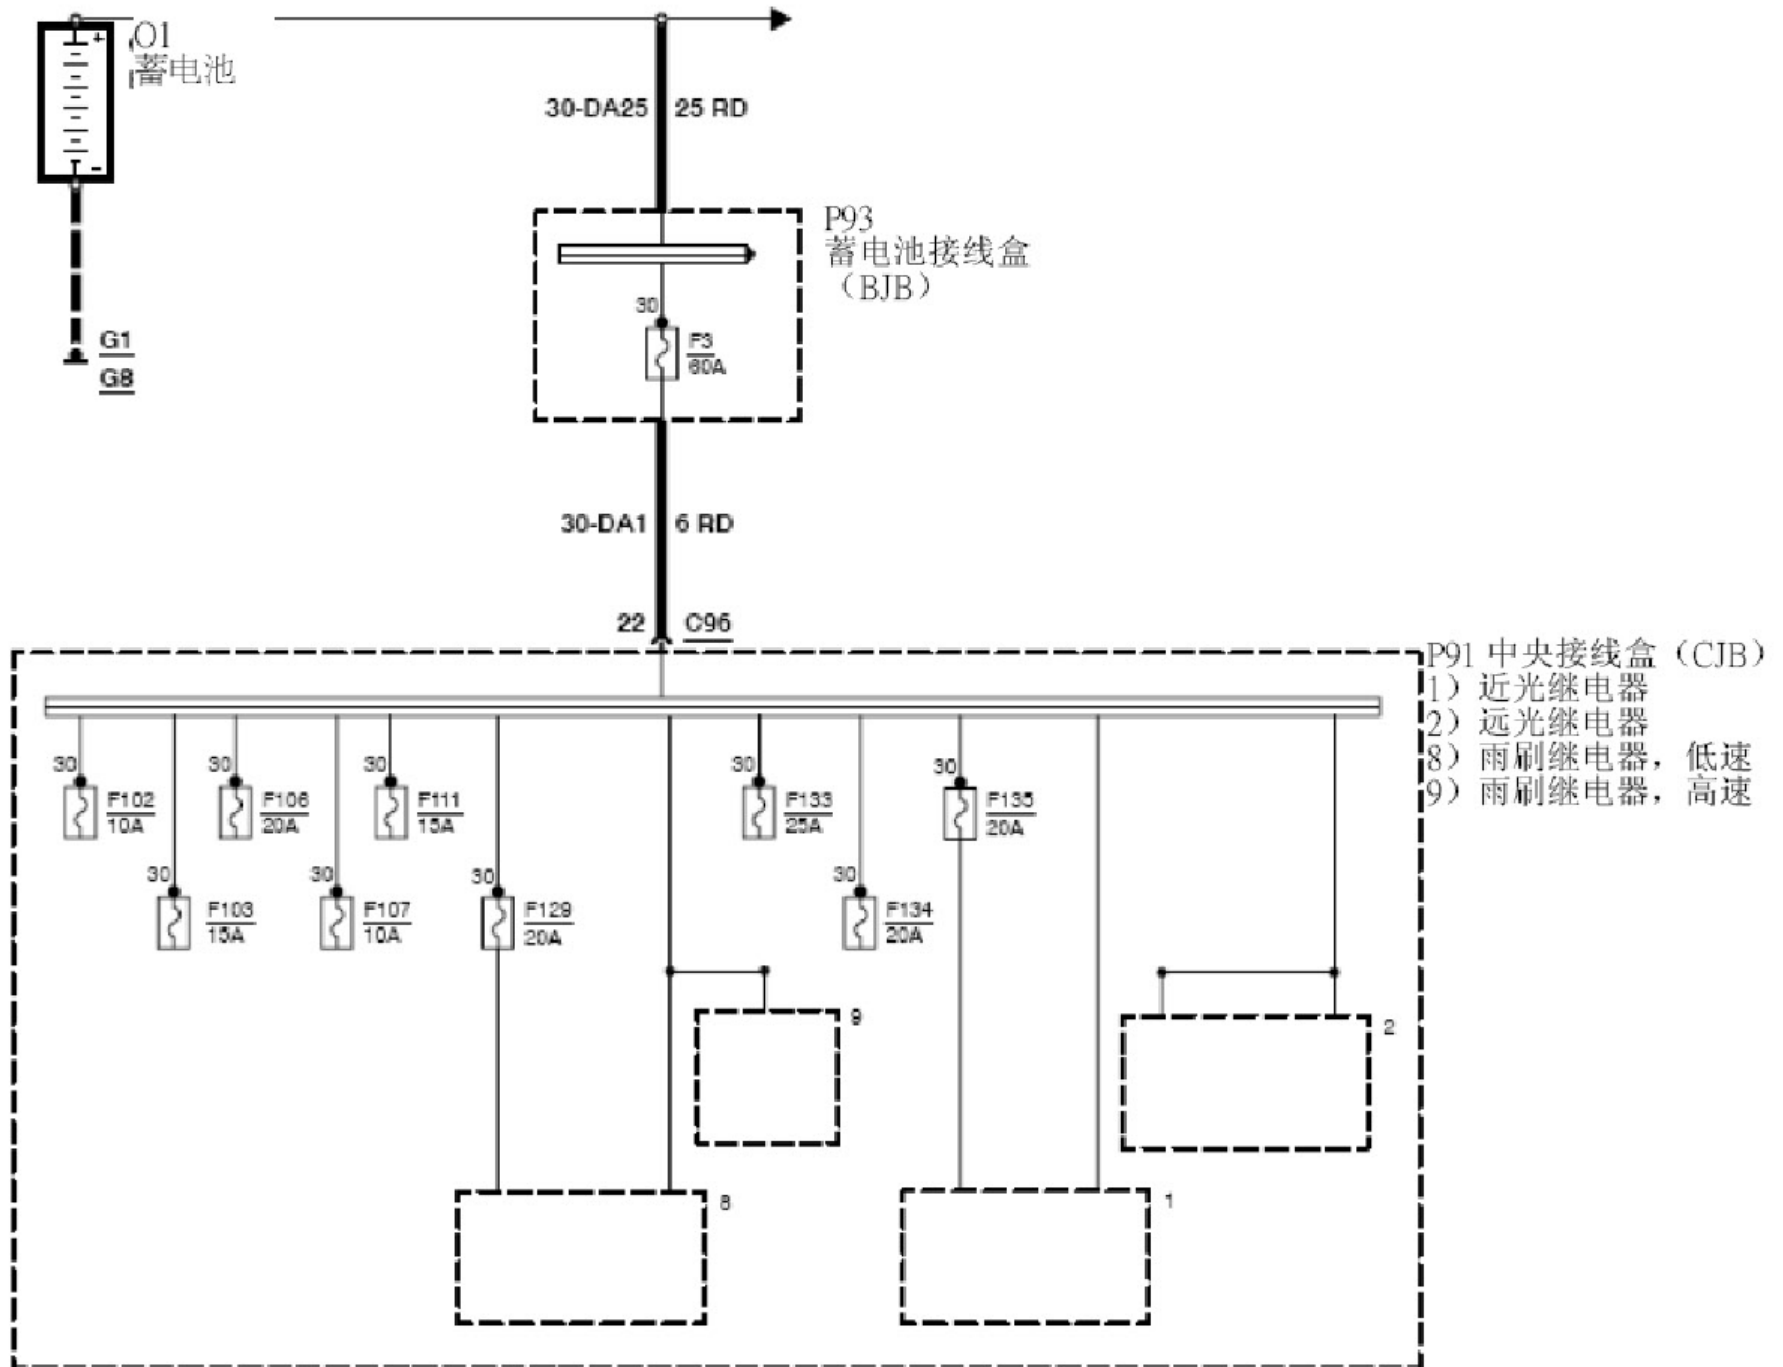

2. 电路图

2.1 电源配置

发电机与稳压器—1.6L(Z6)

41

电源配置一点火开关、手动变速器

700-02-00-3
2008.25
Focus

电源配置一点火开关、自动变速器

700-02-00-4

2008.25

Focus

电源配置—1.6L(Z6)

电源配置—1.8L/2.0L Duratec-HE (MI4)