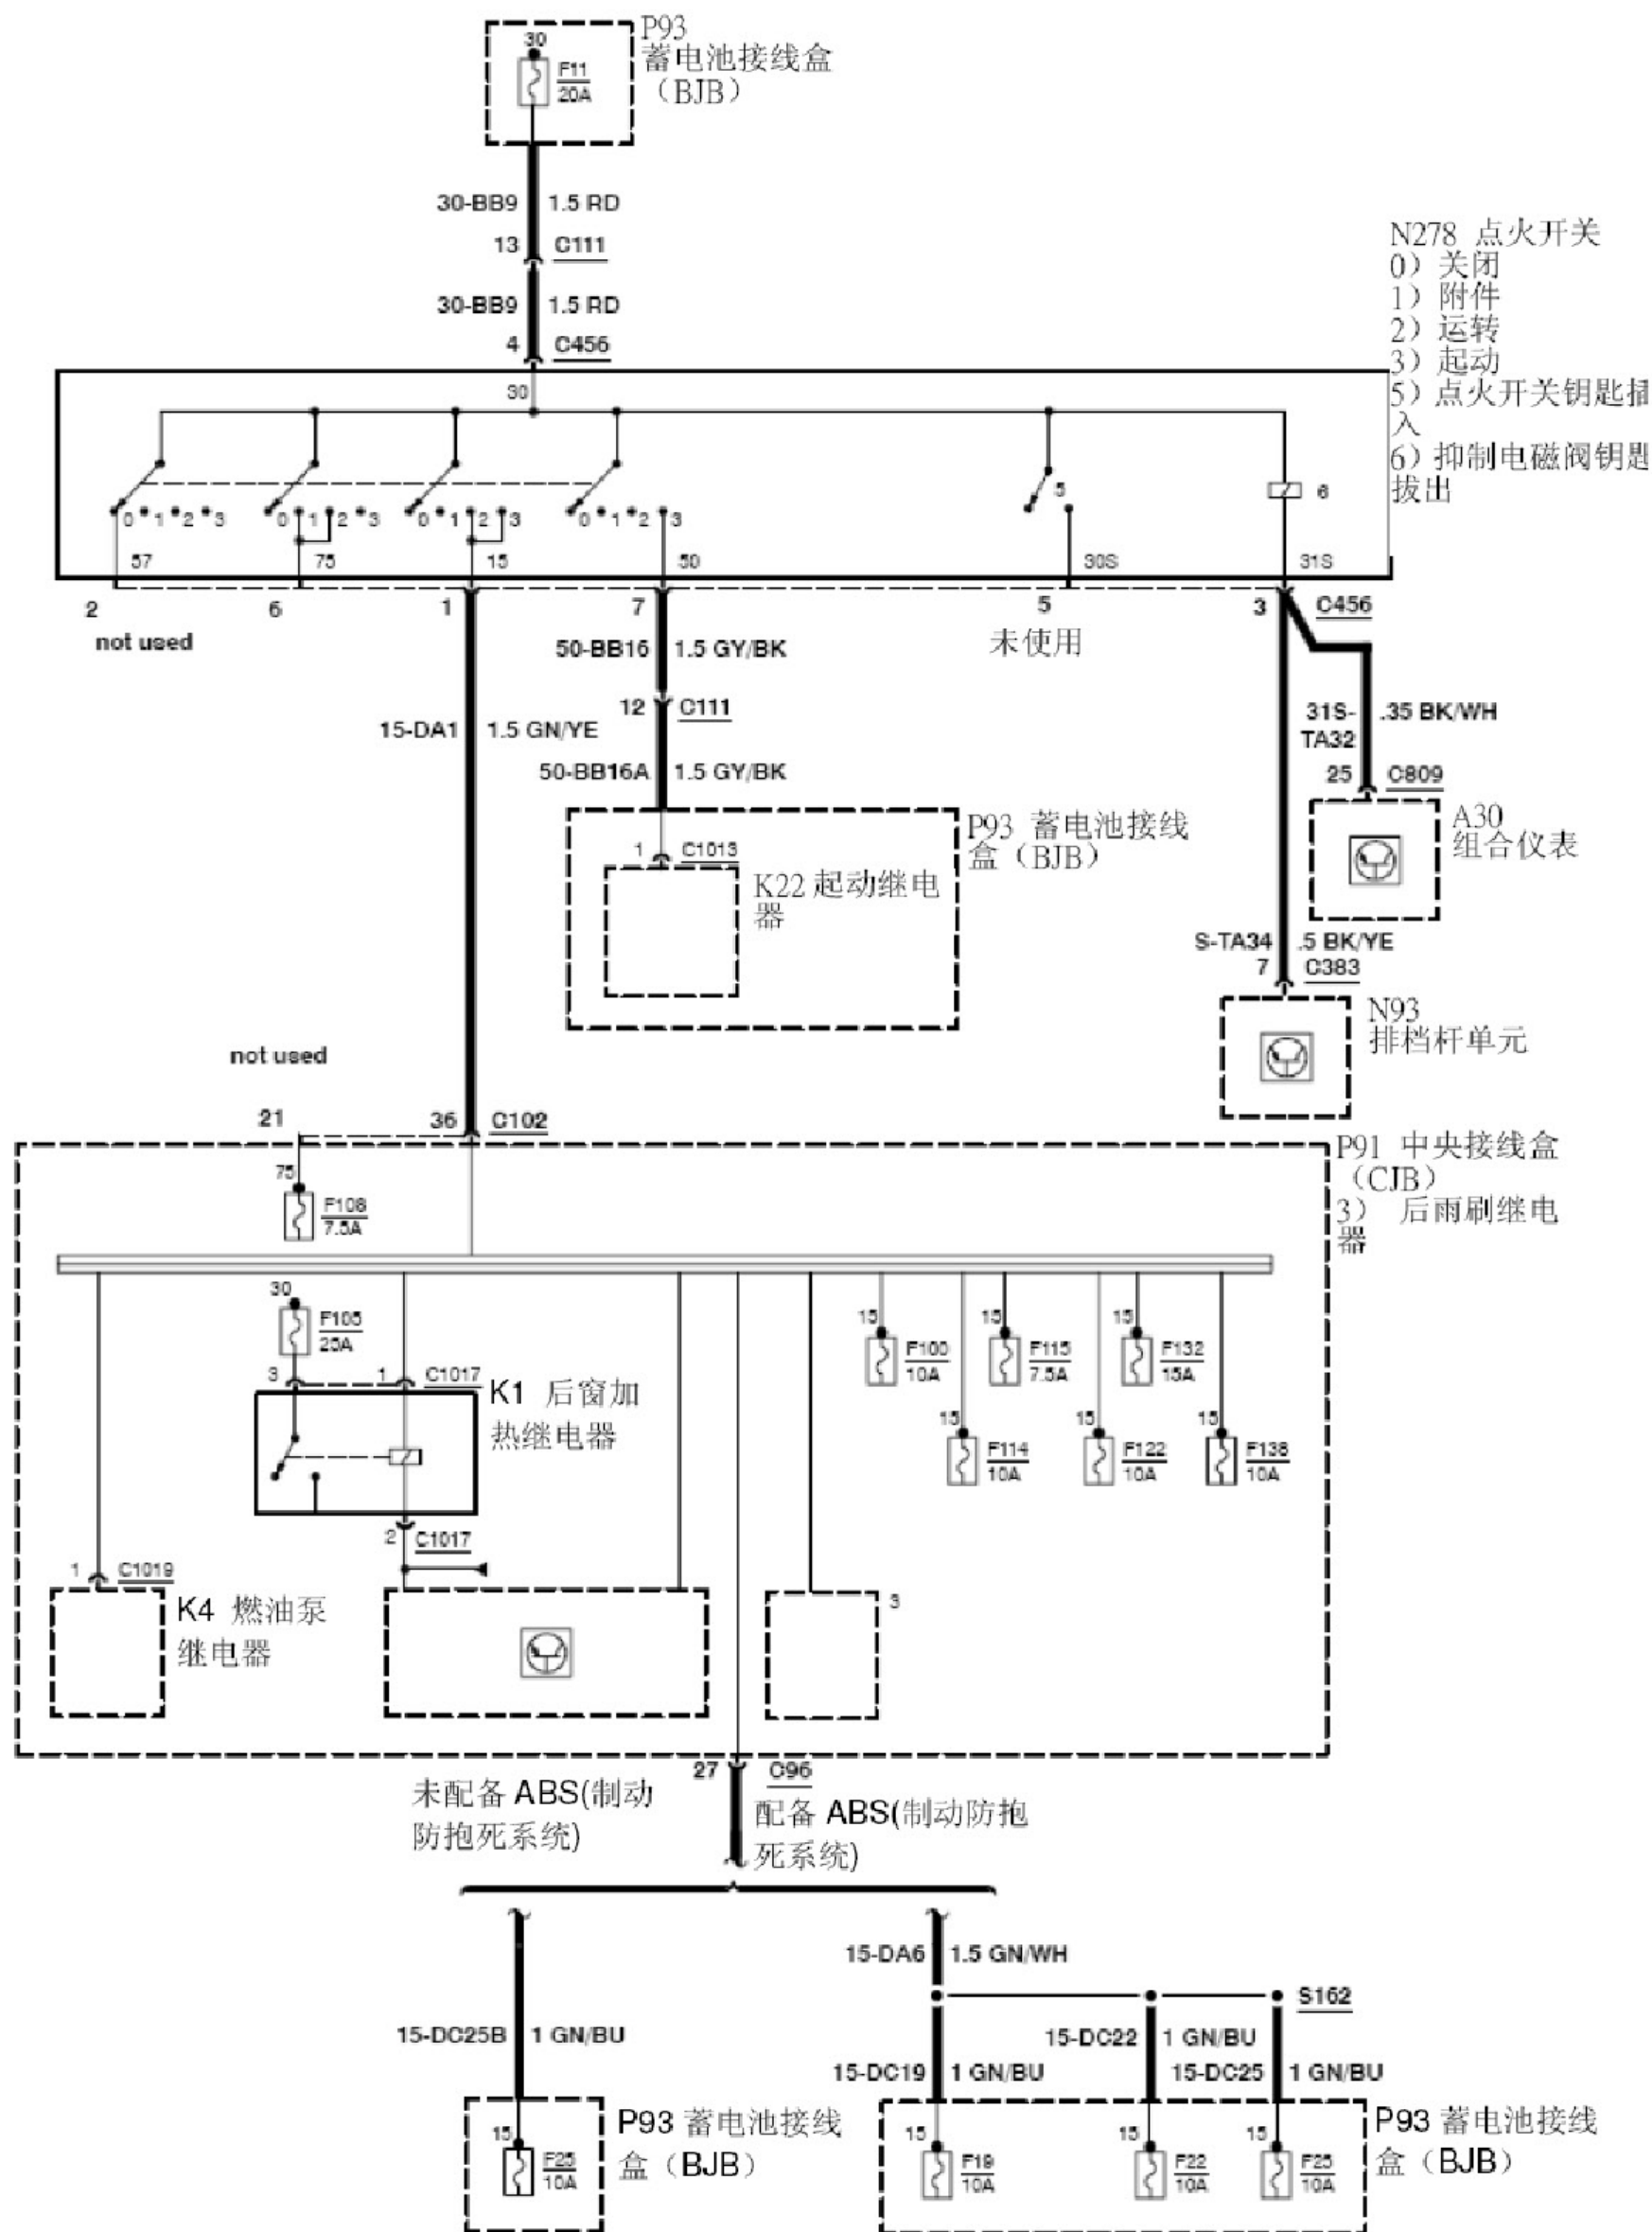

2. 电路图

2.1 电源配置

发电机与稳压器—1.6L(Z6)

41

电源配置一点火开关、手动变速器

700-02-00-3
2008.25
Focus

电源配置一点火开关、自动变速器

700-02-00-4

2008.25

Focus

电源配置—1.6L(Z6)

电源配置—1.8L/2.0L Duratec-HE (MI4)