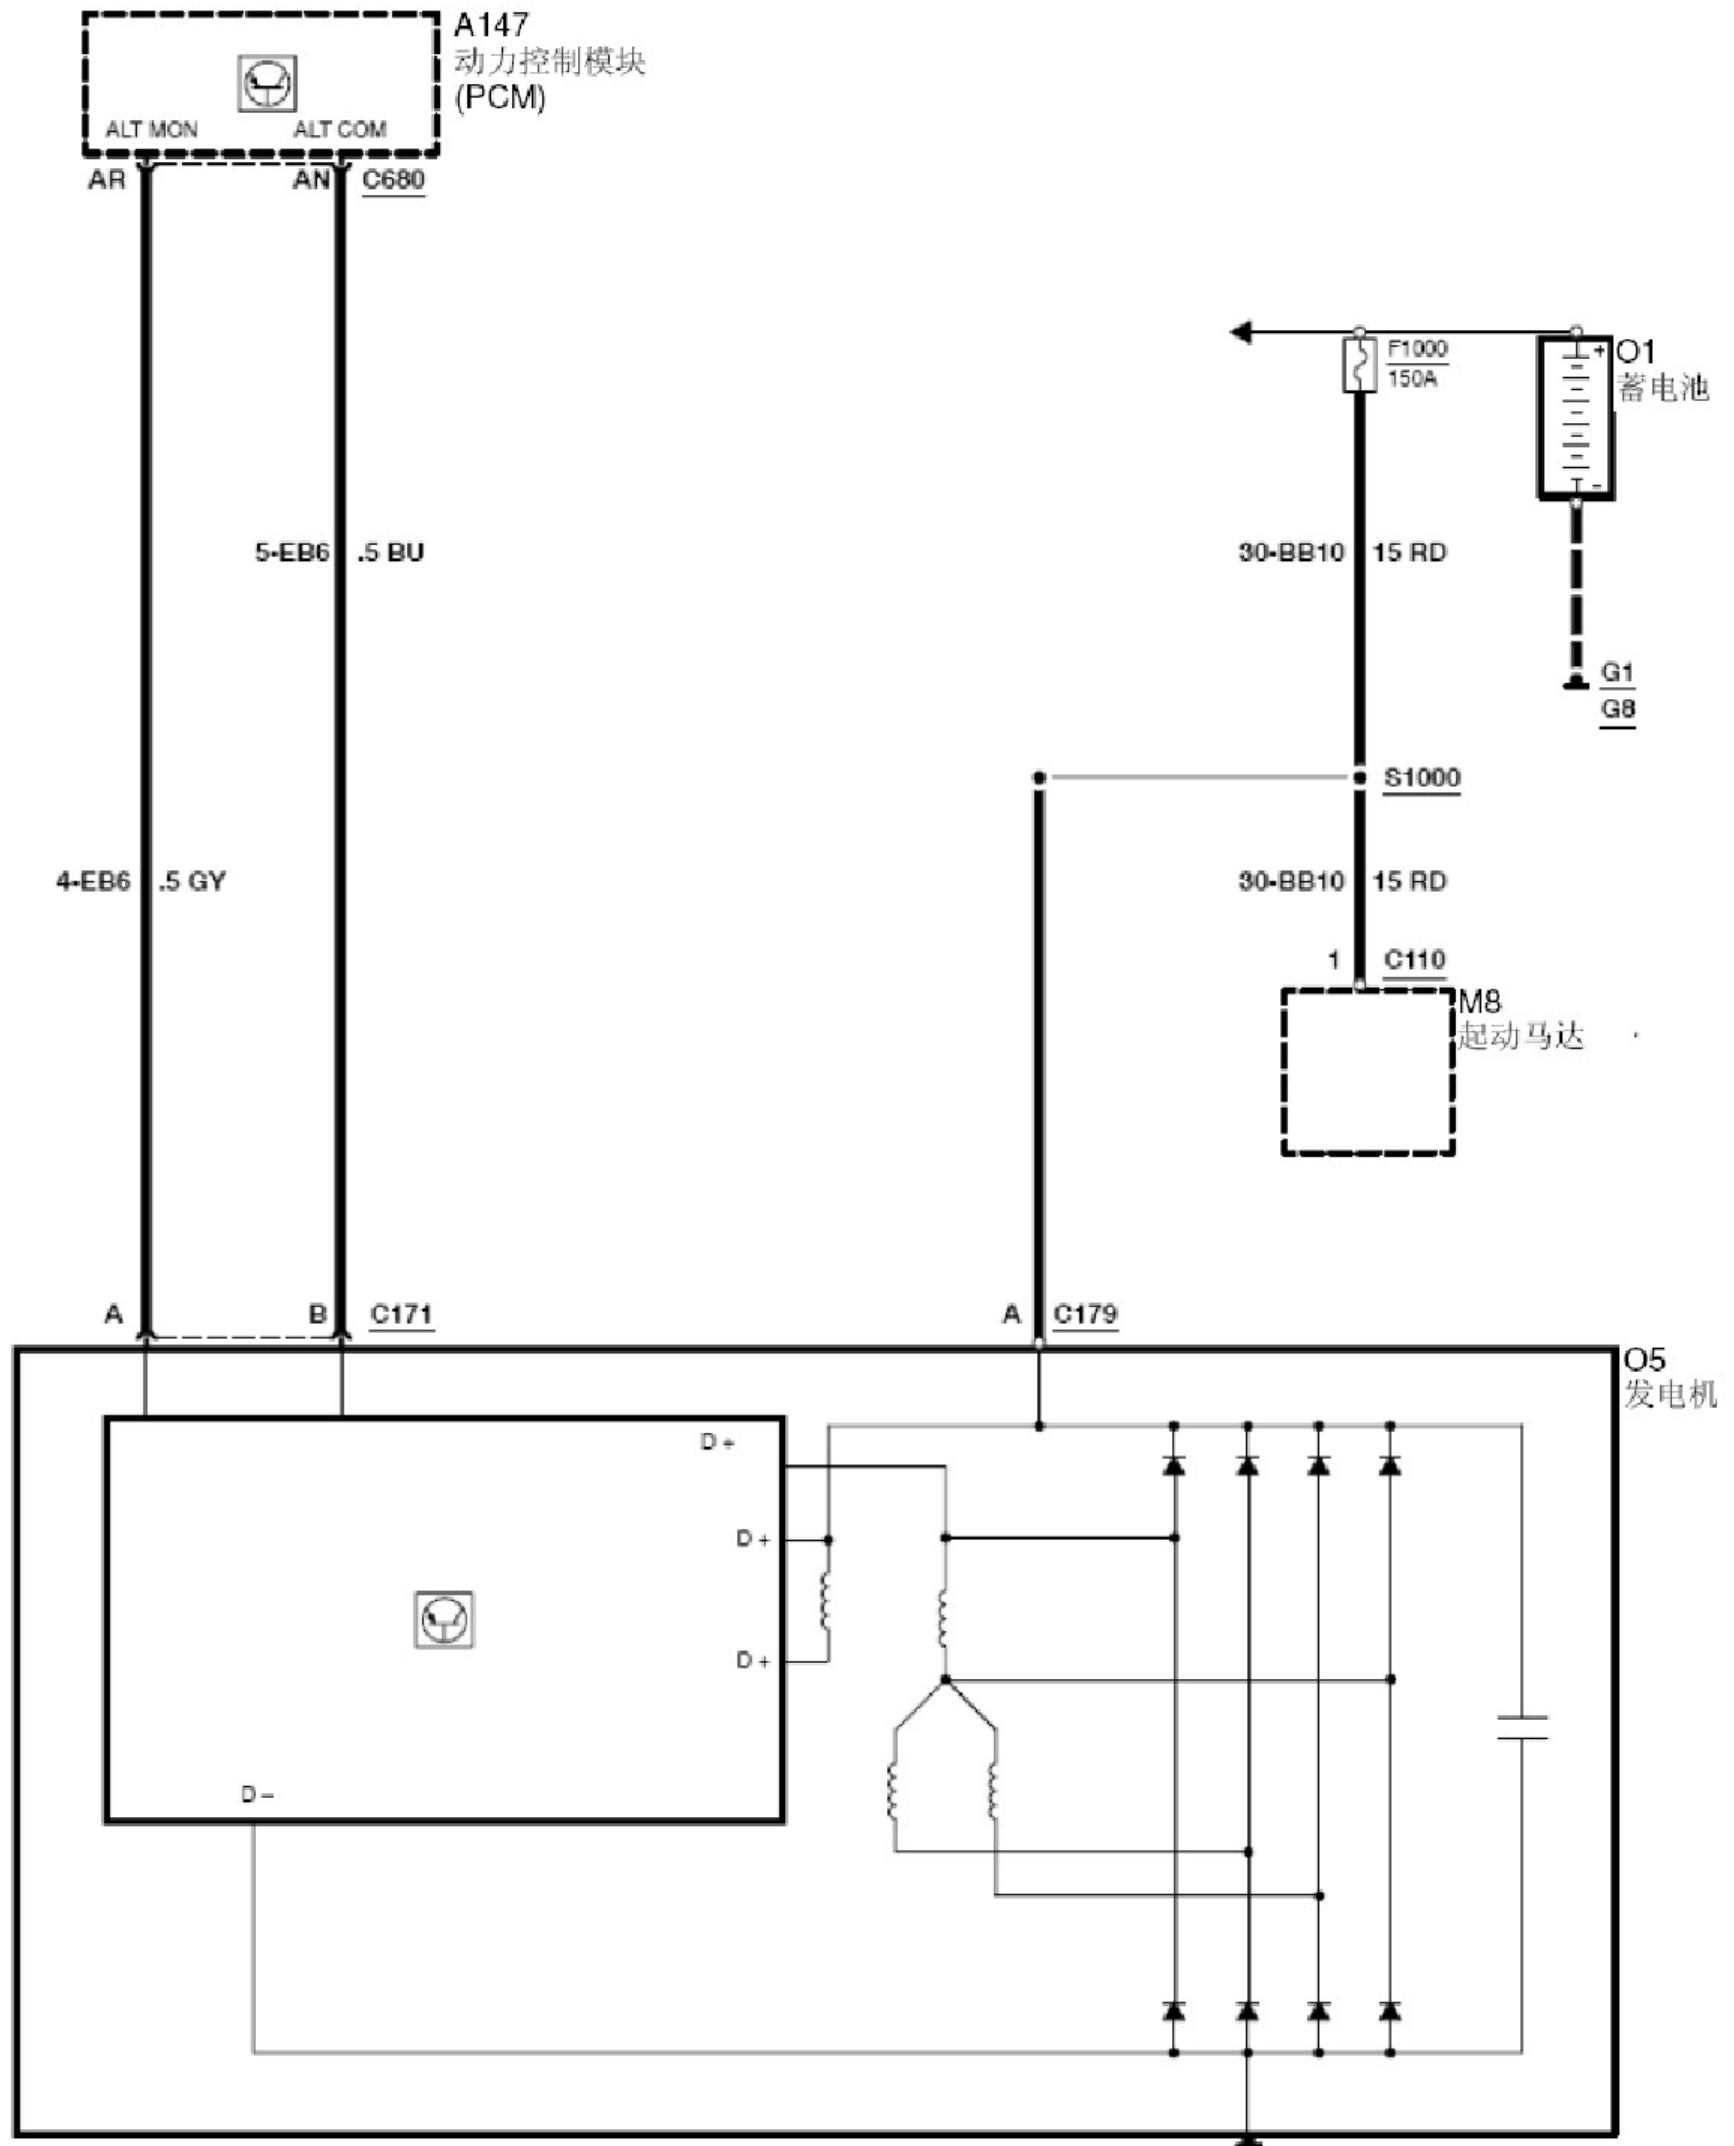

2. 电路图

2.1 电源配置

发电机与稳压器—1.6L(Z6)

41

电源配置一点火开关、手动变速器

700-02-00-3
2008.25
Focus

电源配置一点火开关、自动变速器

700-02-00-4

2008.25

Focus

电源配置—1.6L(Z6)

电源配置—1.8L/2.0L Duratec-HE (MI4)